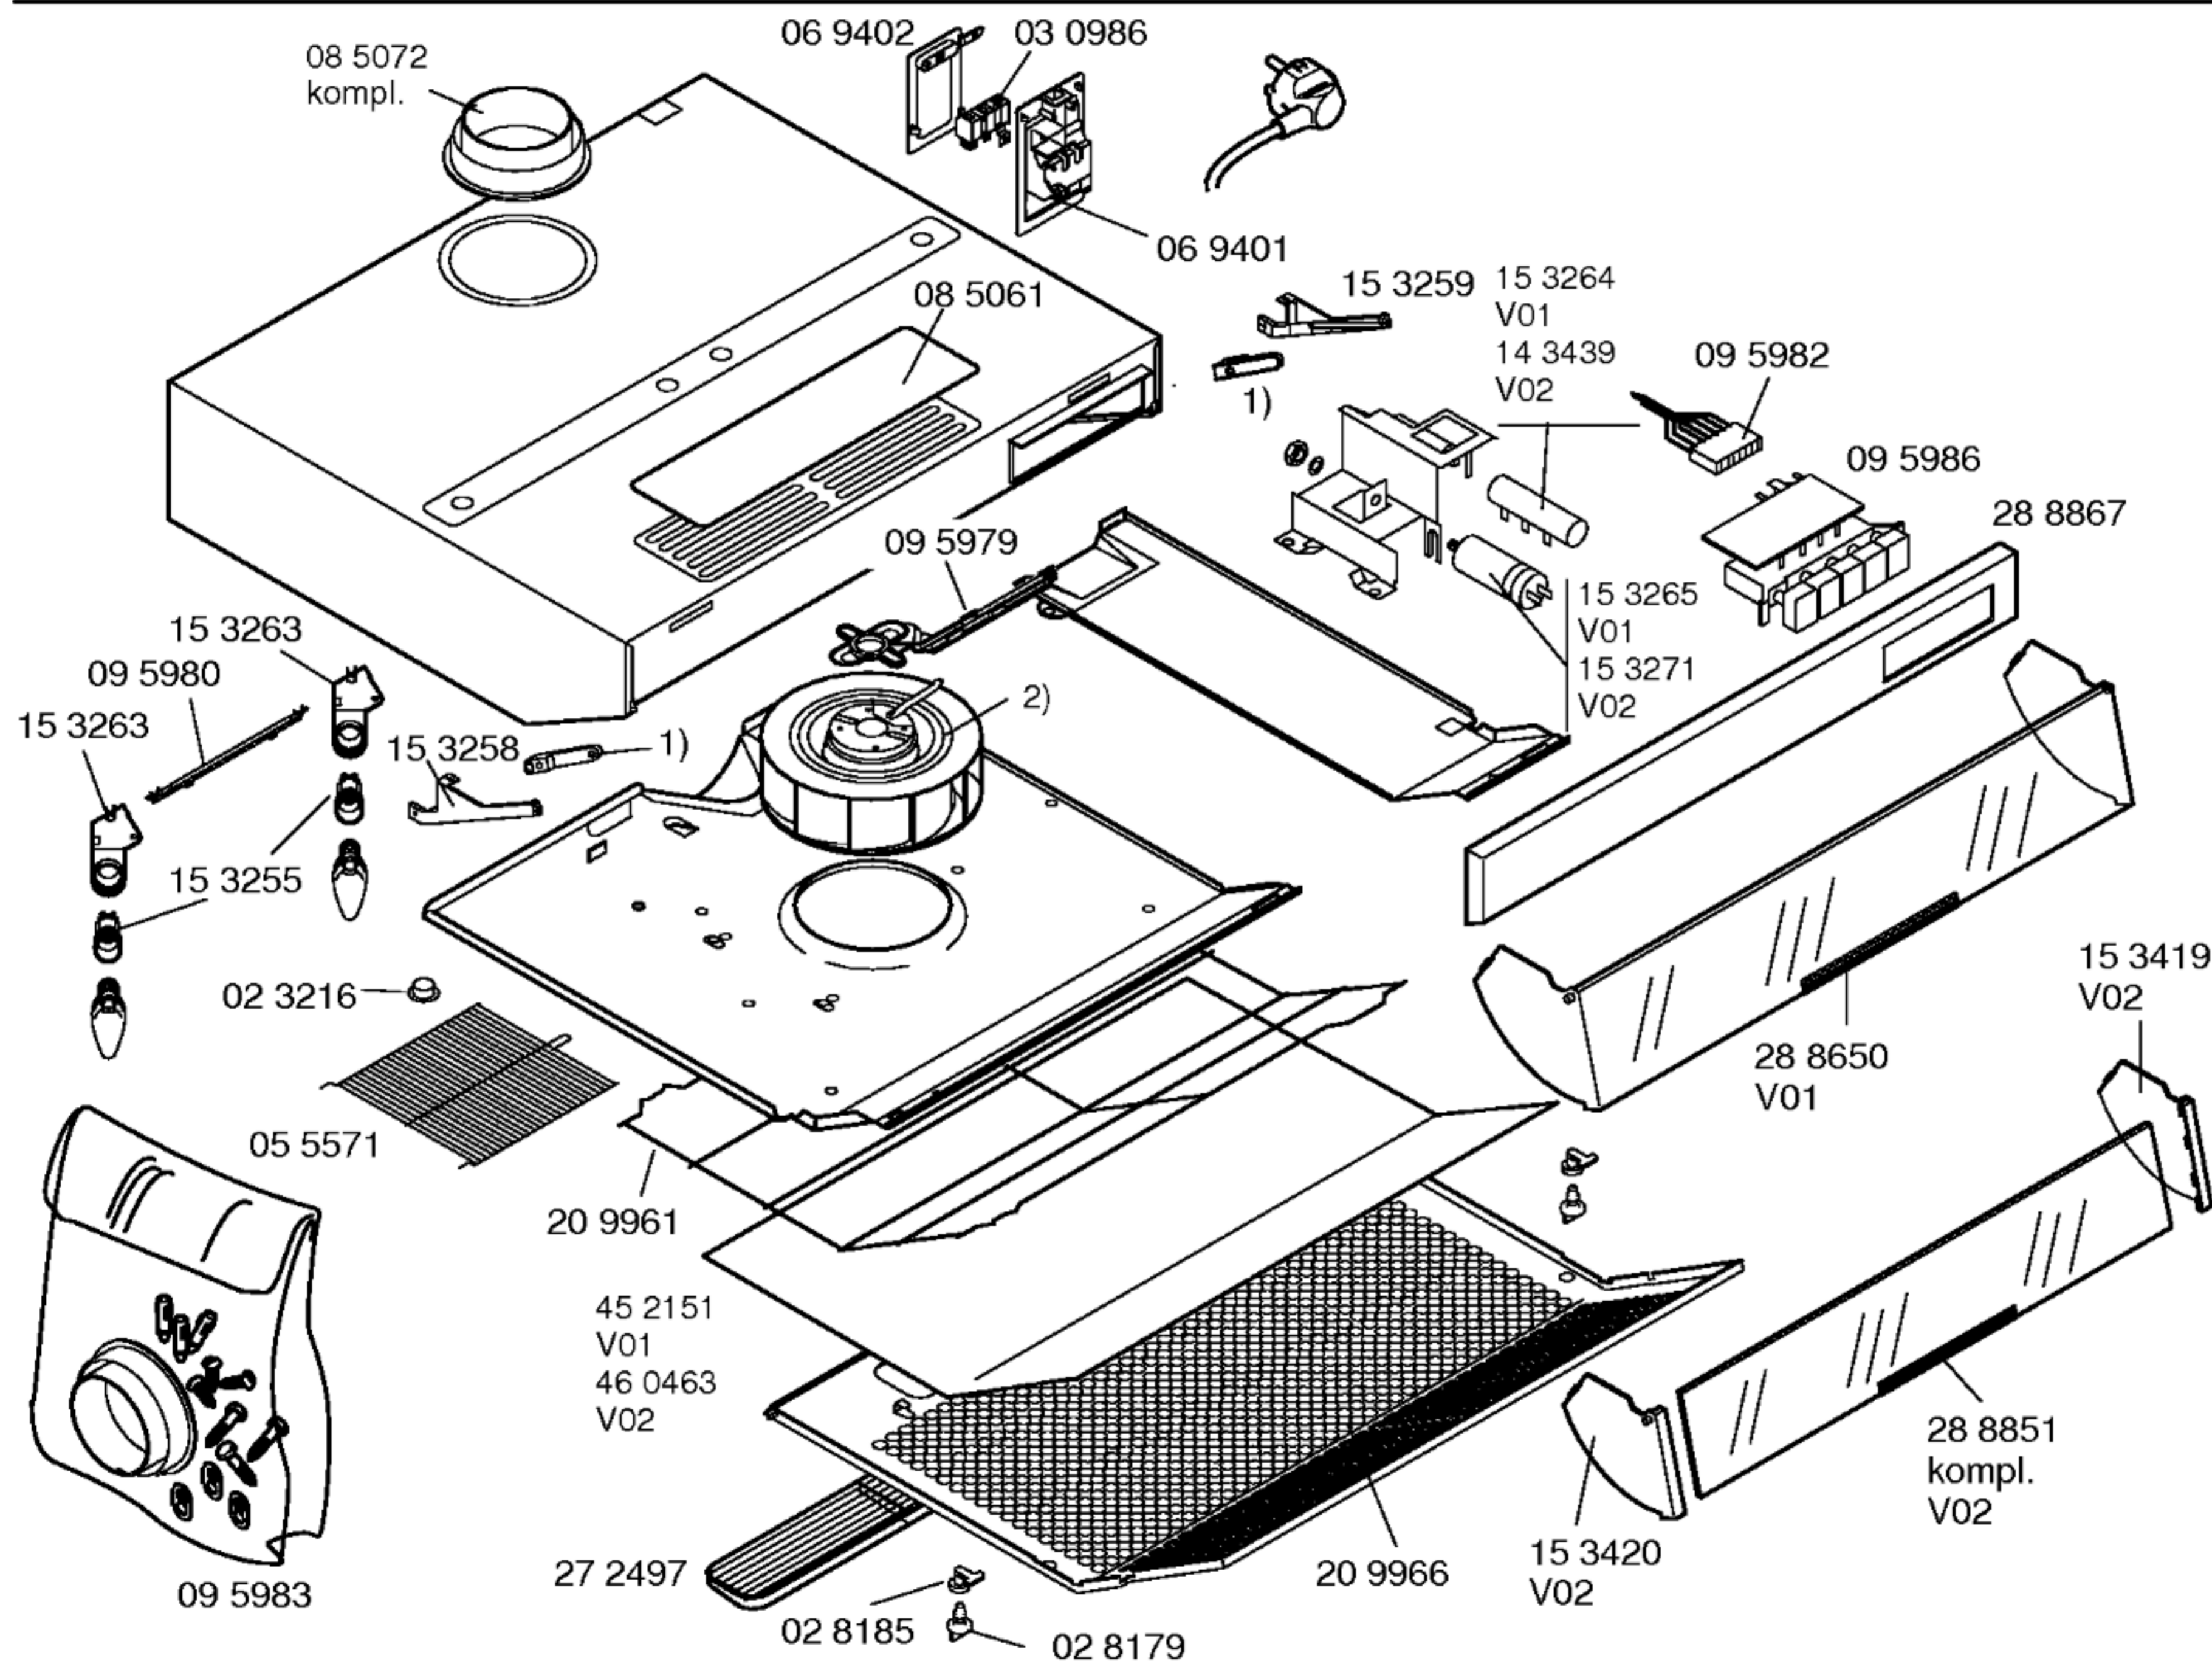

BOSCH

DHU632S/01-V01, weiss
DHU632KNL/01-V02, weiss

HERDE
Dunstabzugshauben

Mat. - Nr. - Konstante
3740

51 7742
Gebrauchsanweisung
(D,GB,F,NL,I,E,P,SF,
DK,N)

51 7740
Montageanleitung
(D,GB,F,NL,I,E,P,SF,
DK,N)

51 7741
Montageschablone

Zubehör:

Fettfilter
DHZ 2100

Kohlefilter
DSZ 11AF

Metallfilter
DHZ 1600

Rückstauklappe
08 4848
100Ø
08 6244
120Ø

1) 03 2094
V01
02 8177
V02
2) 09 5978
V01
09 5987
V02