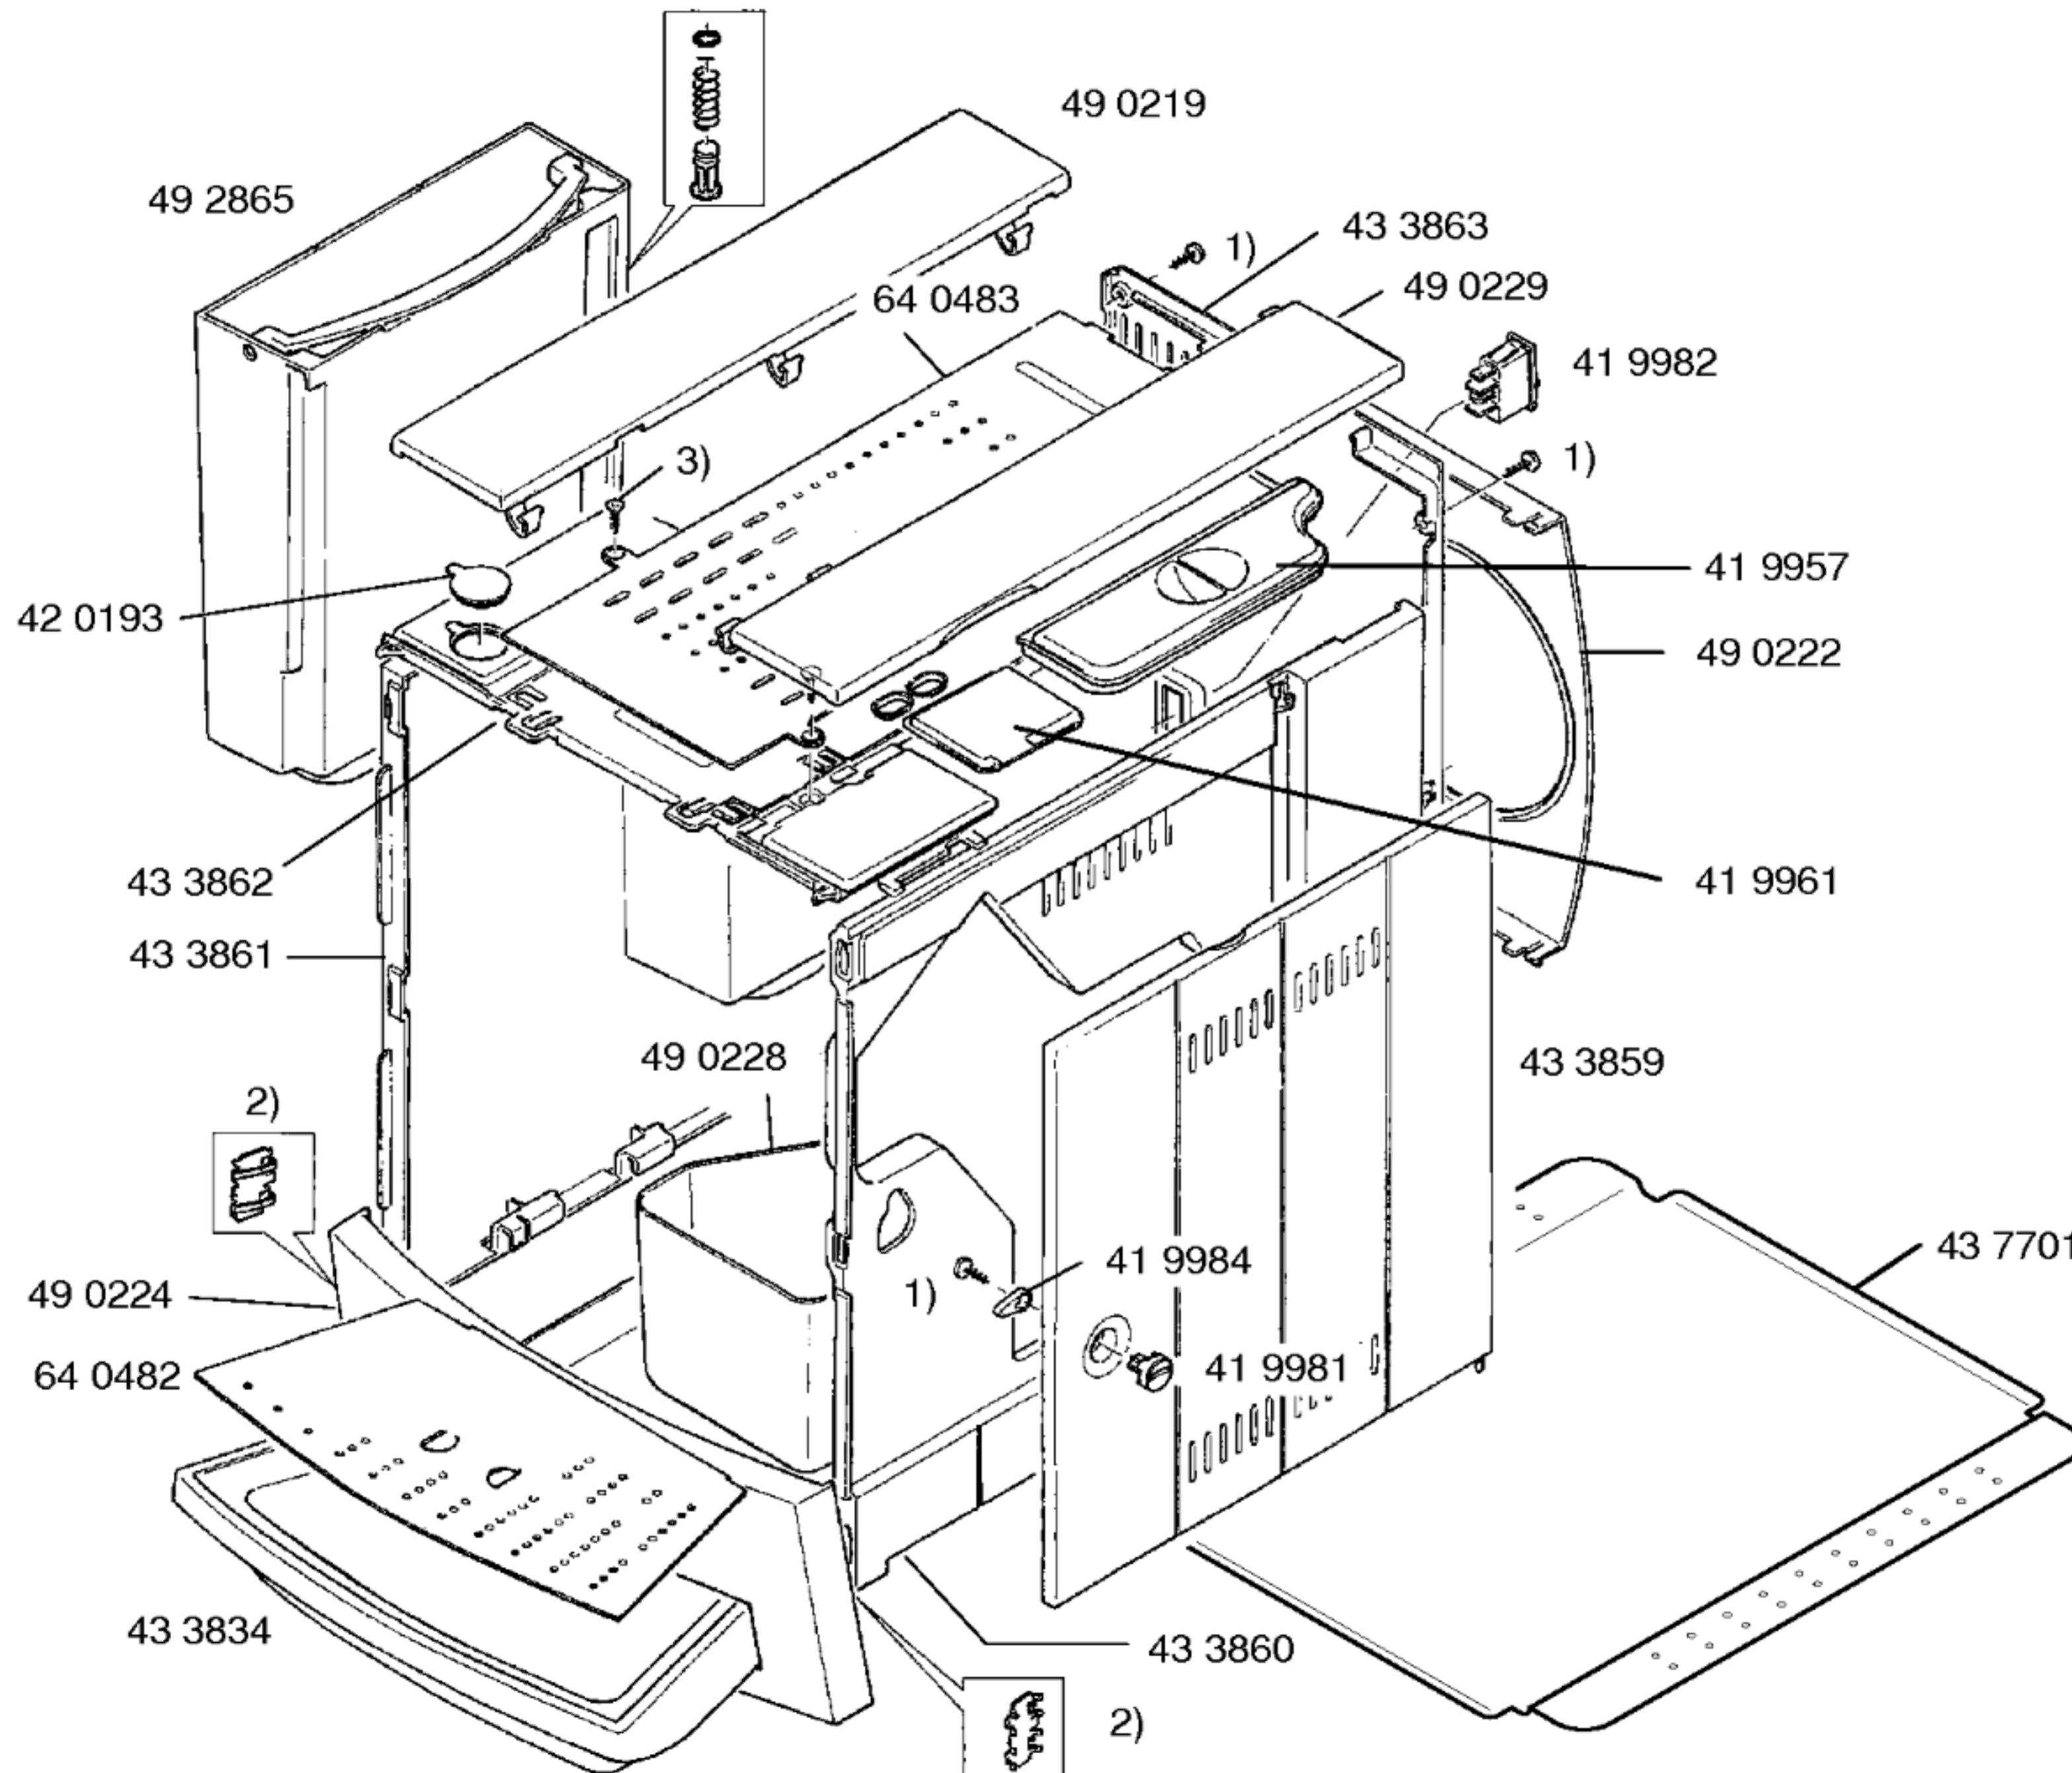

Zubehör:
Wasserfilter
46 1732

Kaffee
Leone Super Crema
1 kg Bohnen
46 1642
Leone Oro
1 kg Bohnen
46 1643

1) 41 9948

1) 41 9948

46 1732

- 1) 41 9948
- 2) 41 9958
- 3) 41 9983

- 1) 41 9948
- 2) 42 0936

1) 49 0247