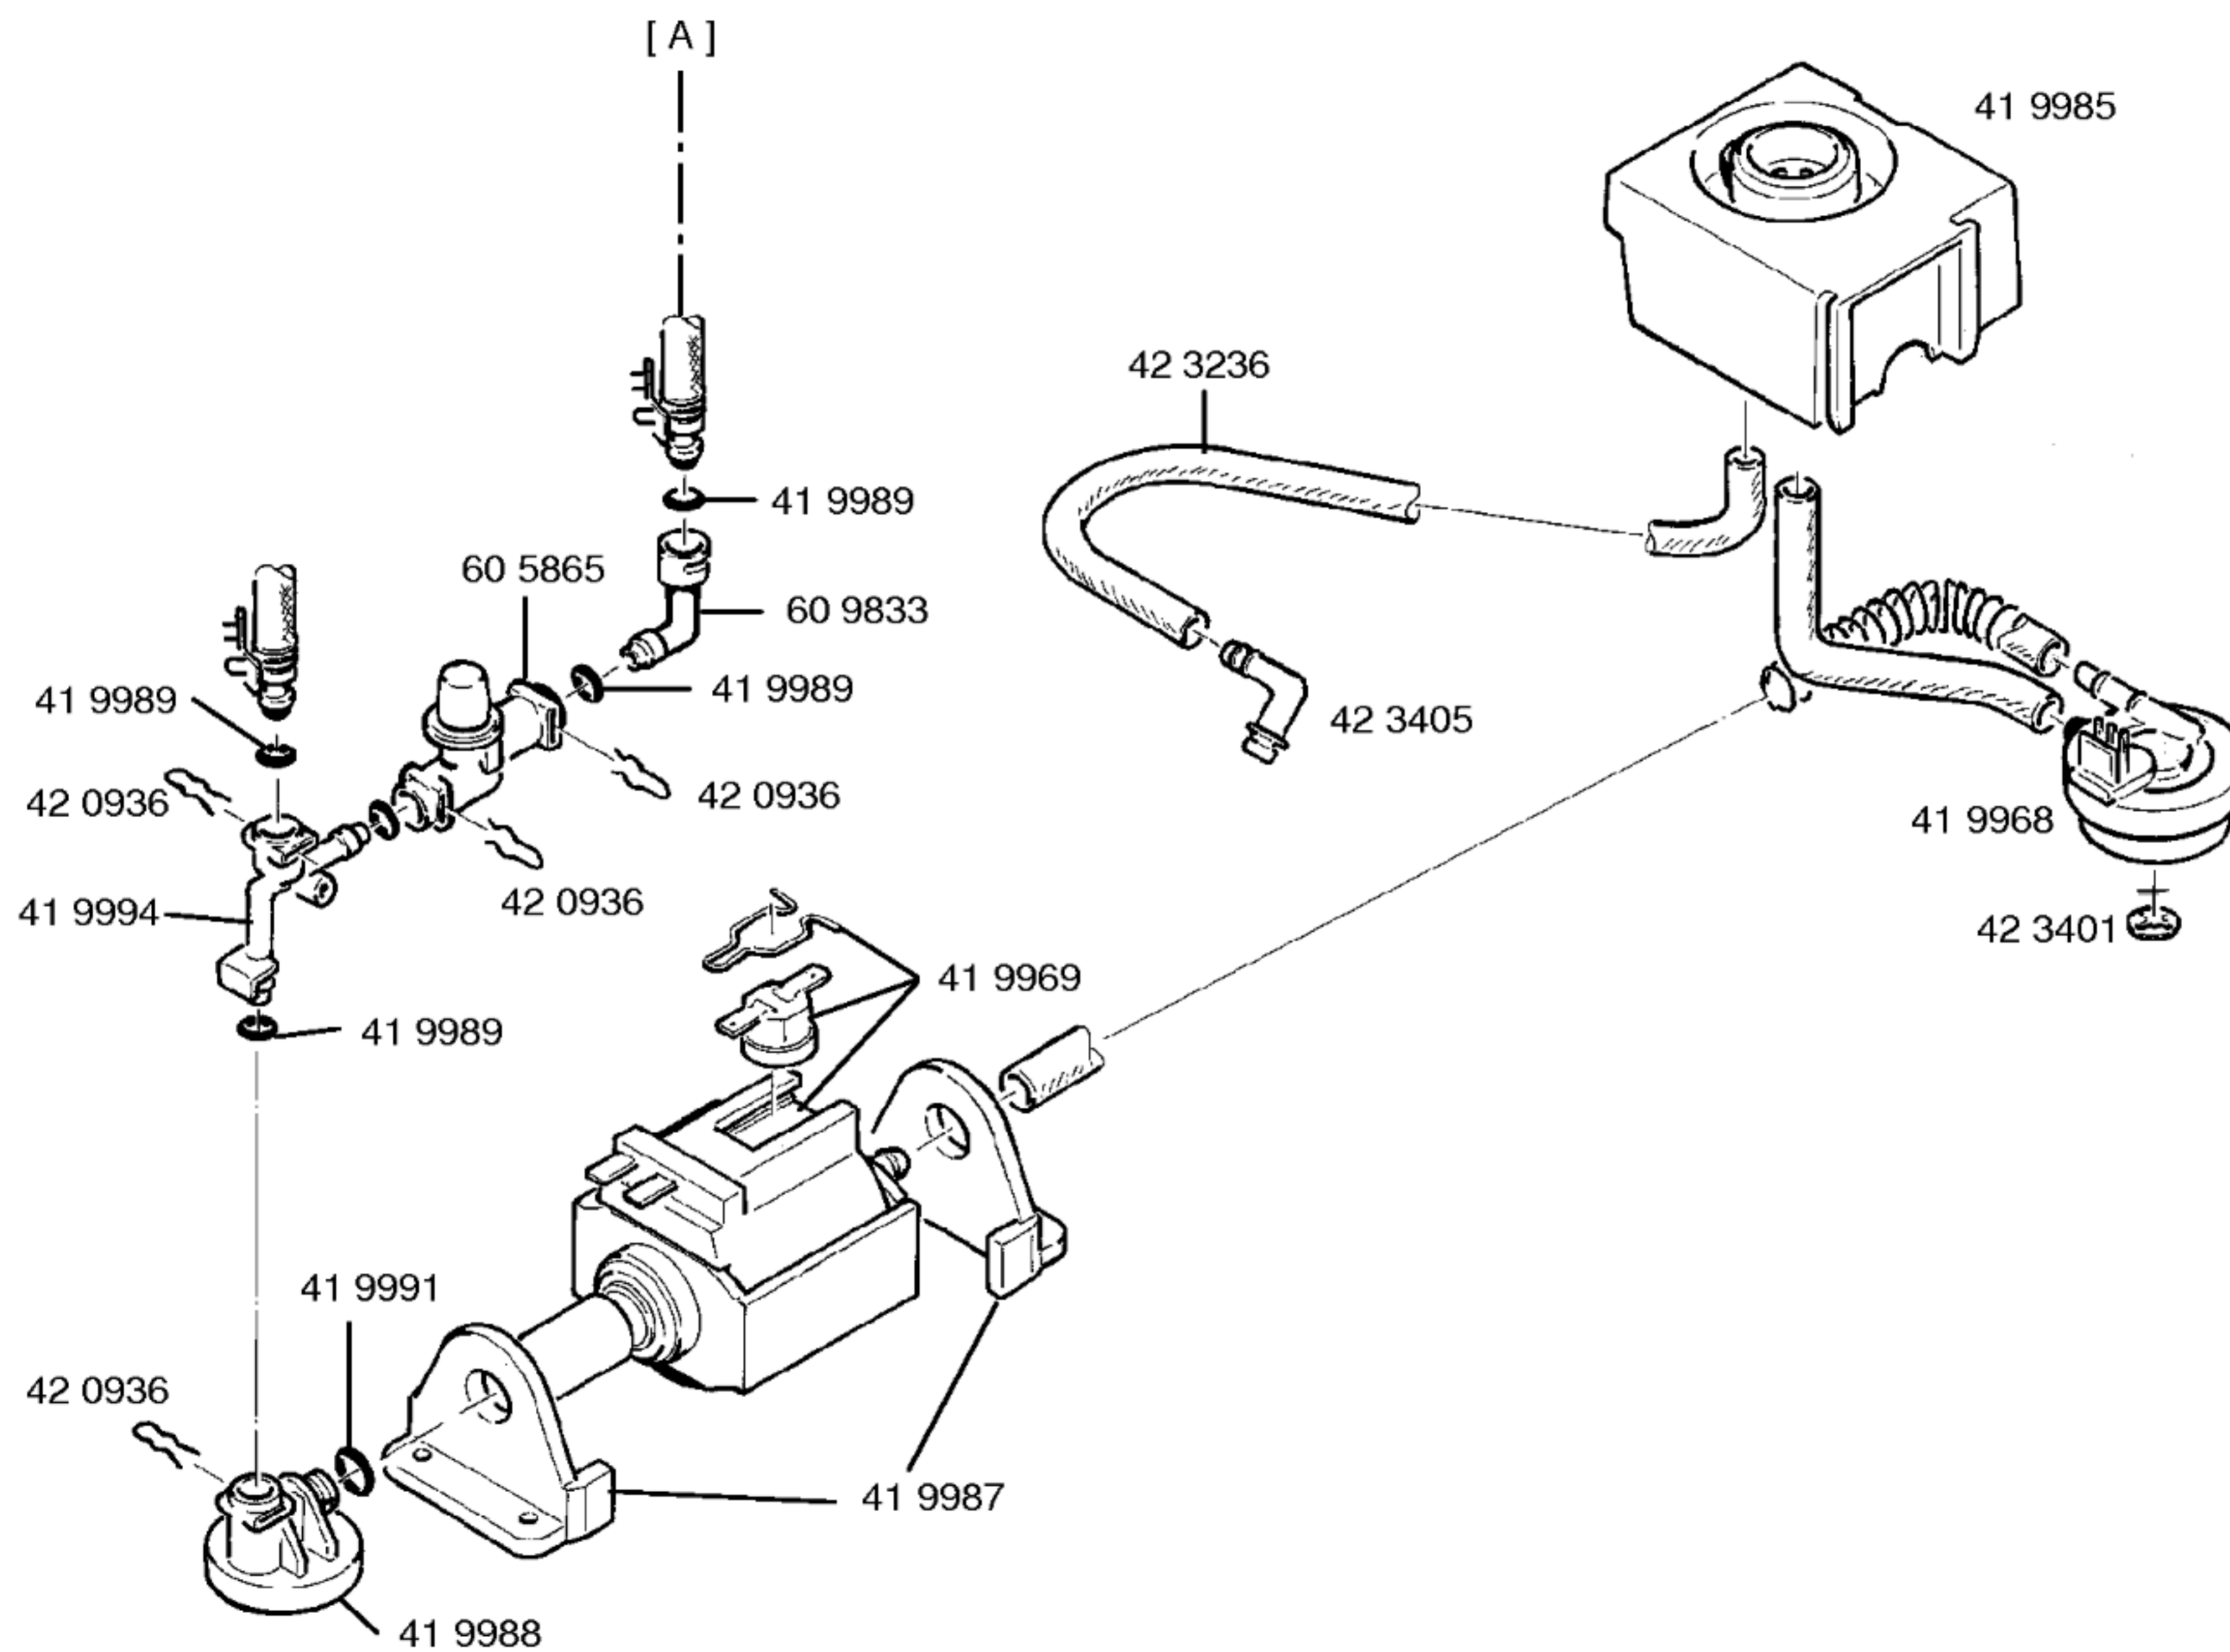

Gebrauchsanweisung
58 4137
(de,en,fr,it,nl,tr)
58 4812
V01,V03
(pt,el,pl,hu,bg,ar)
58 4794
V01,V03
(da,no,sv,fi,es,ru))

Kurzanleitung
58 8620
(de,en)

Entkalker, flüssig
31 0451
Silikonfett
31 0574
Reinigertabletten
31 0575
Teststreifen
Wasserhärte
05 6317

Zubehör:
Wasserfilter
46 1732

Kaffee
Leone Super Crema
1 kg Bohnen
46 1642
Leone Oro
1 kg Bohnen
46 1643

1) 41 9948

1) 41 9948

46 1732

- 1) 41 9948
- 2) 41 9958
- 3) 41 9983

- 1) 41 9948
- 2) 42 0936

1) 49 0247