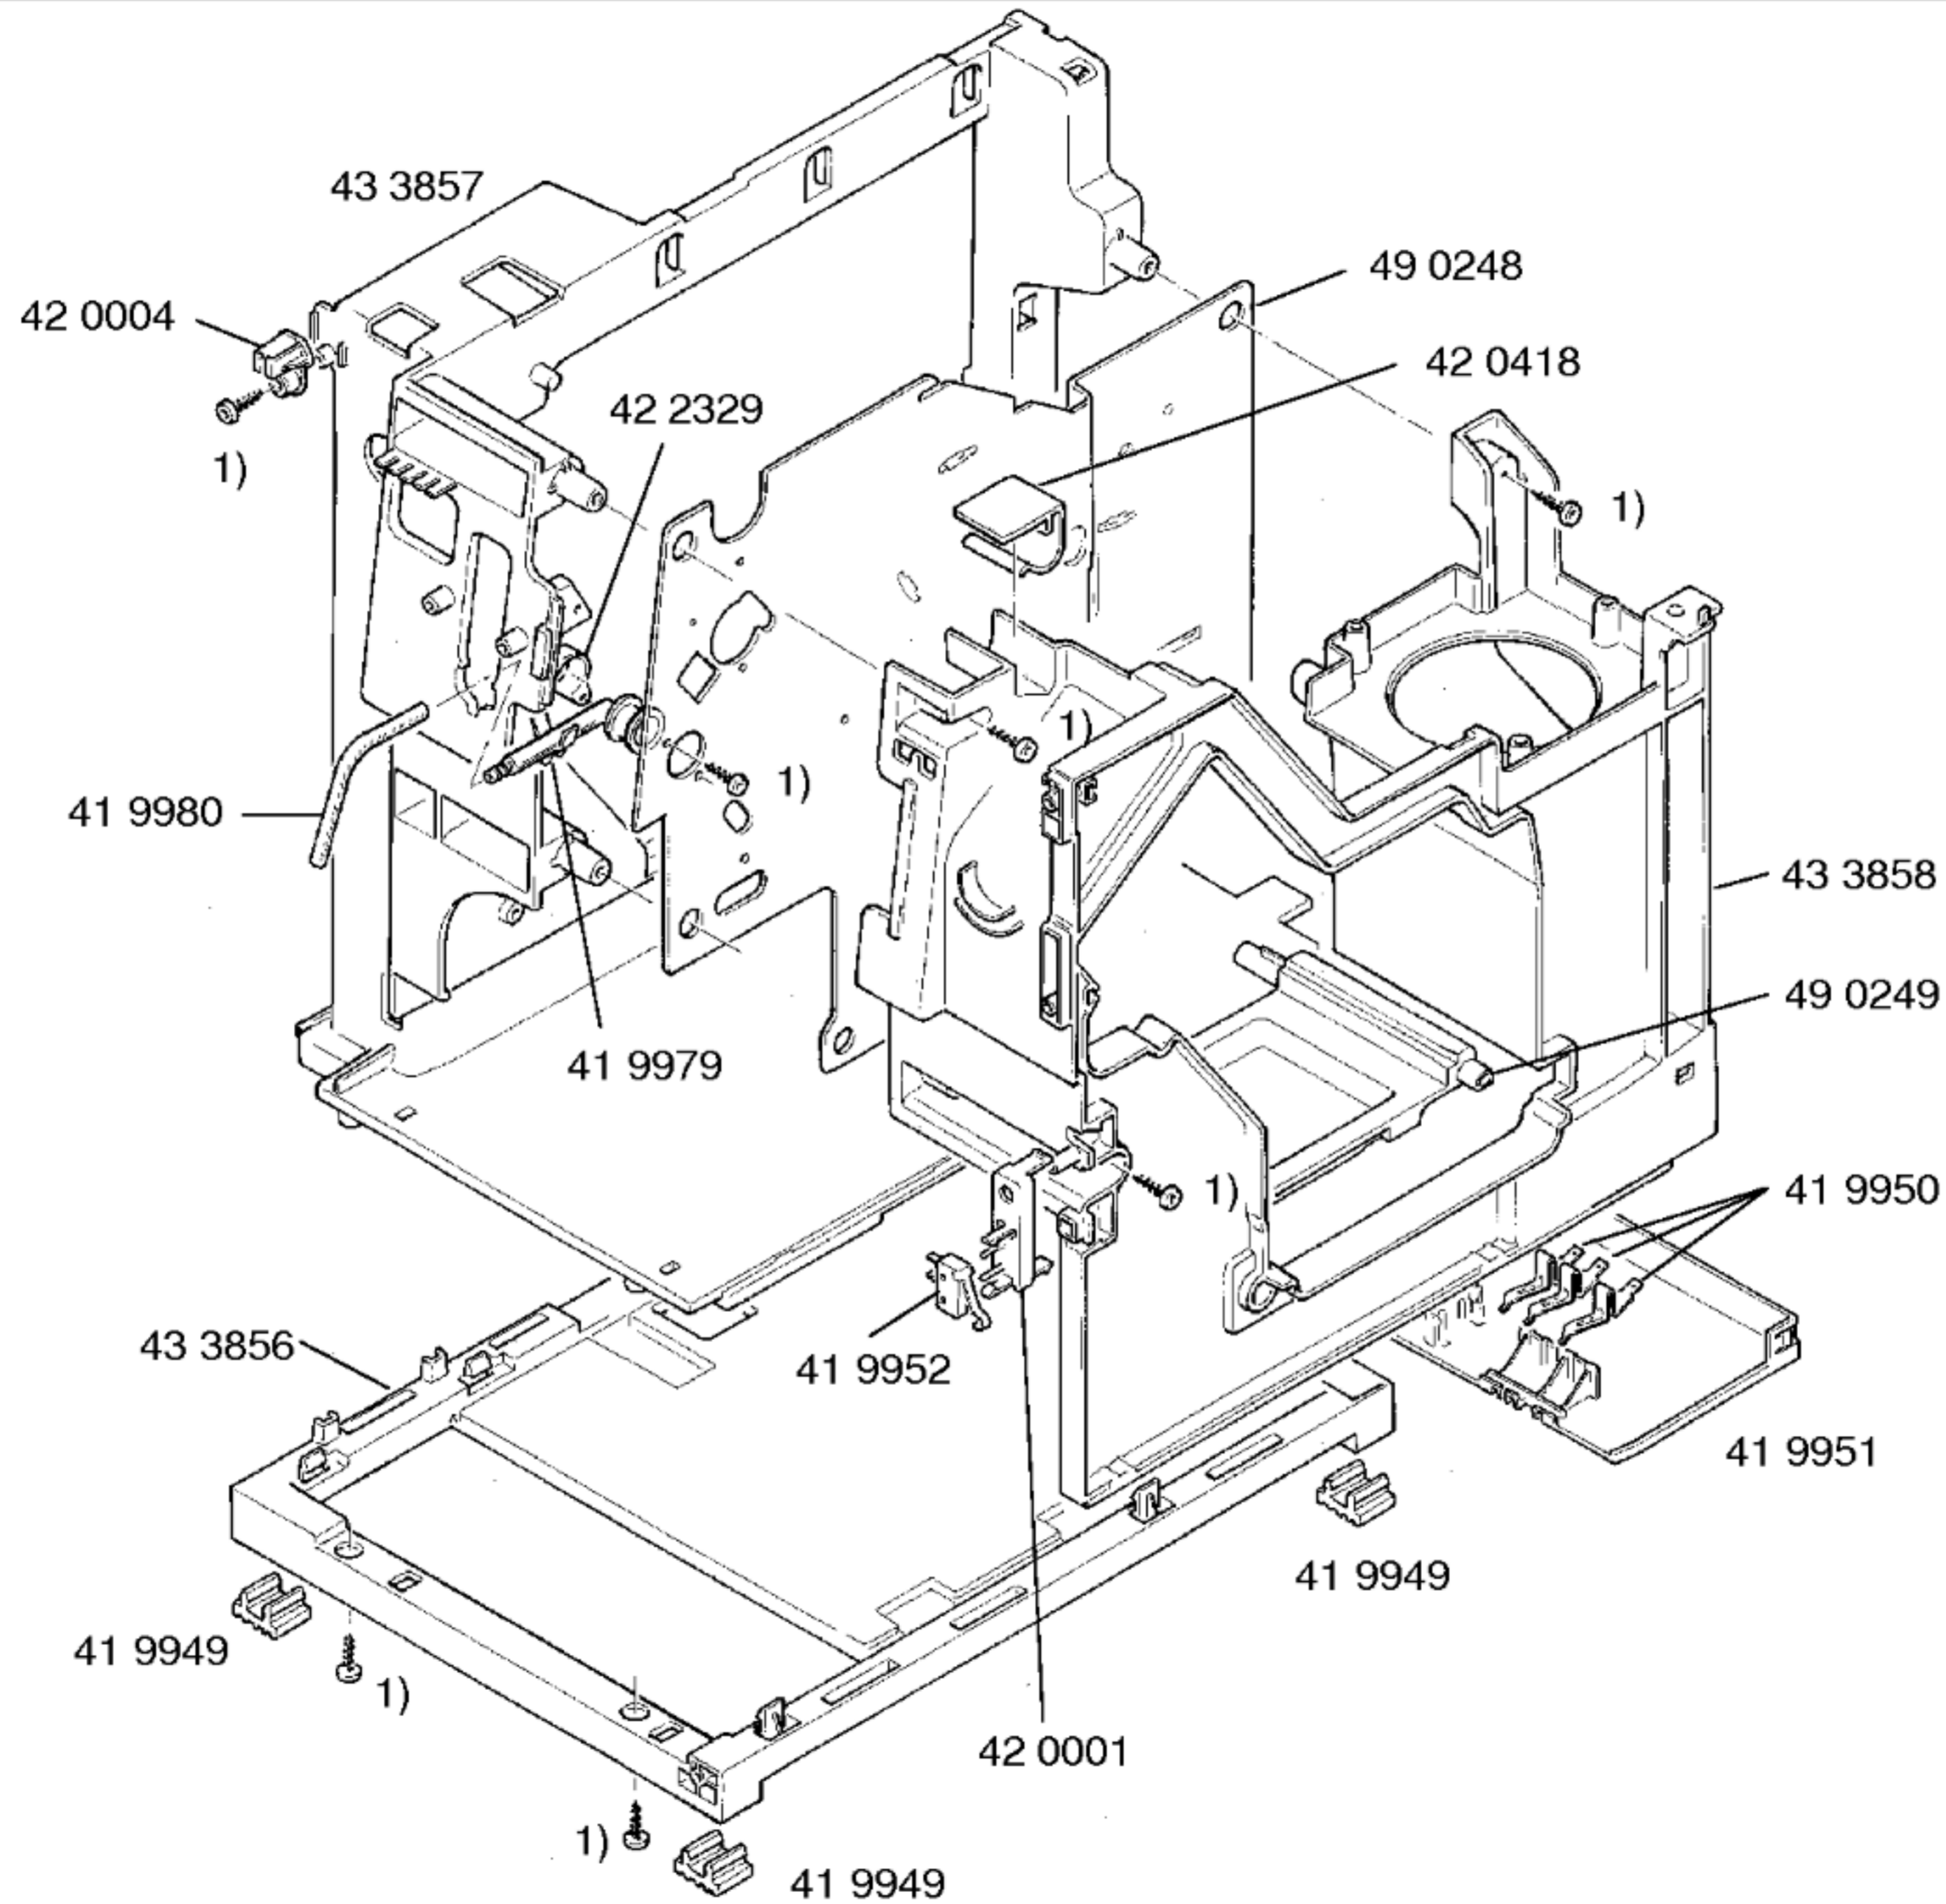

Gebrauchsanweisung
58 4137
(de,en,fr,it,nl,tr)
58 4812
V01,V03
(pt,el,pl,hu,bg,ar)
58 4794
V01,V03
(da,no,sv,fi,es,ru))

Kurzanleitung
58 8620
(de,en)

Entkalker, flüssig
31 0451
Silikonfett
31 0574
Reinigertabletten
31 0575
Teststreifen
Wasserhärte
05 6317

Zubehör:
Wasserfilter
46 1732

Kaffee
Leone Super Crema
1 kg Bohnen
46 1642
Leone Oro
1 kg Bohnen
46 1643

1) 41 9948

1) 41 9948

46 1732

- 1) 41 9948
- 2) 41 9958
- 3) 41 9983

- 1) 41 9948
- 2) 42 0936

1) 49 0247