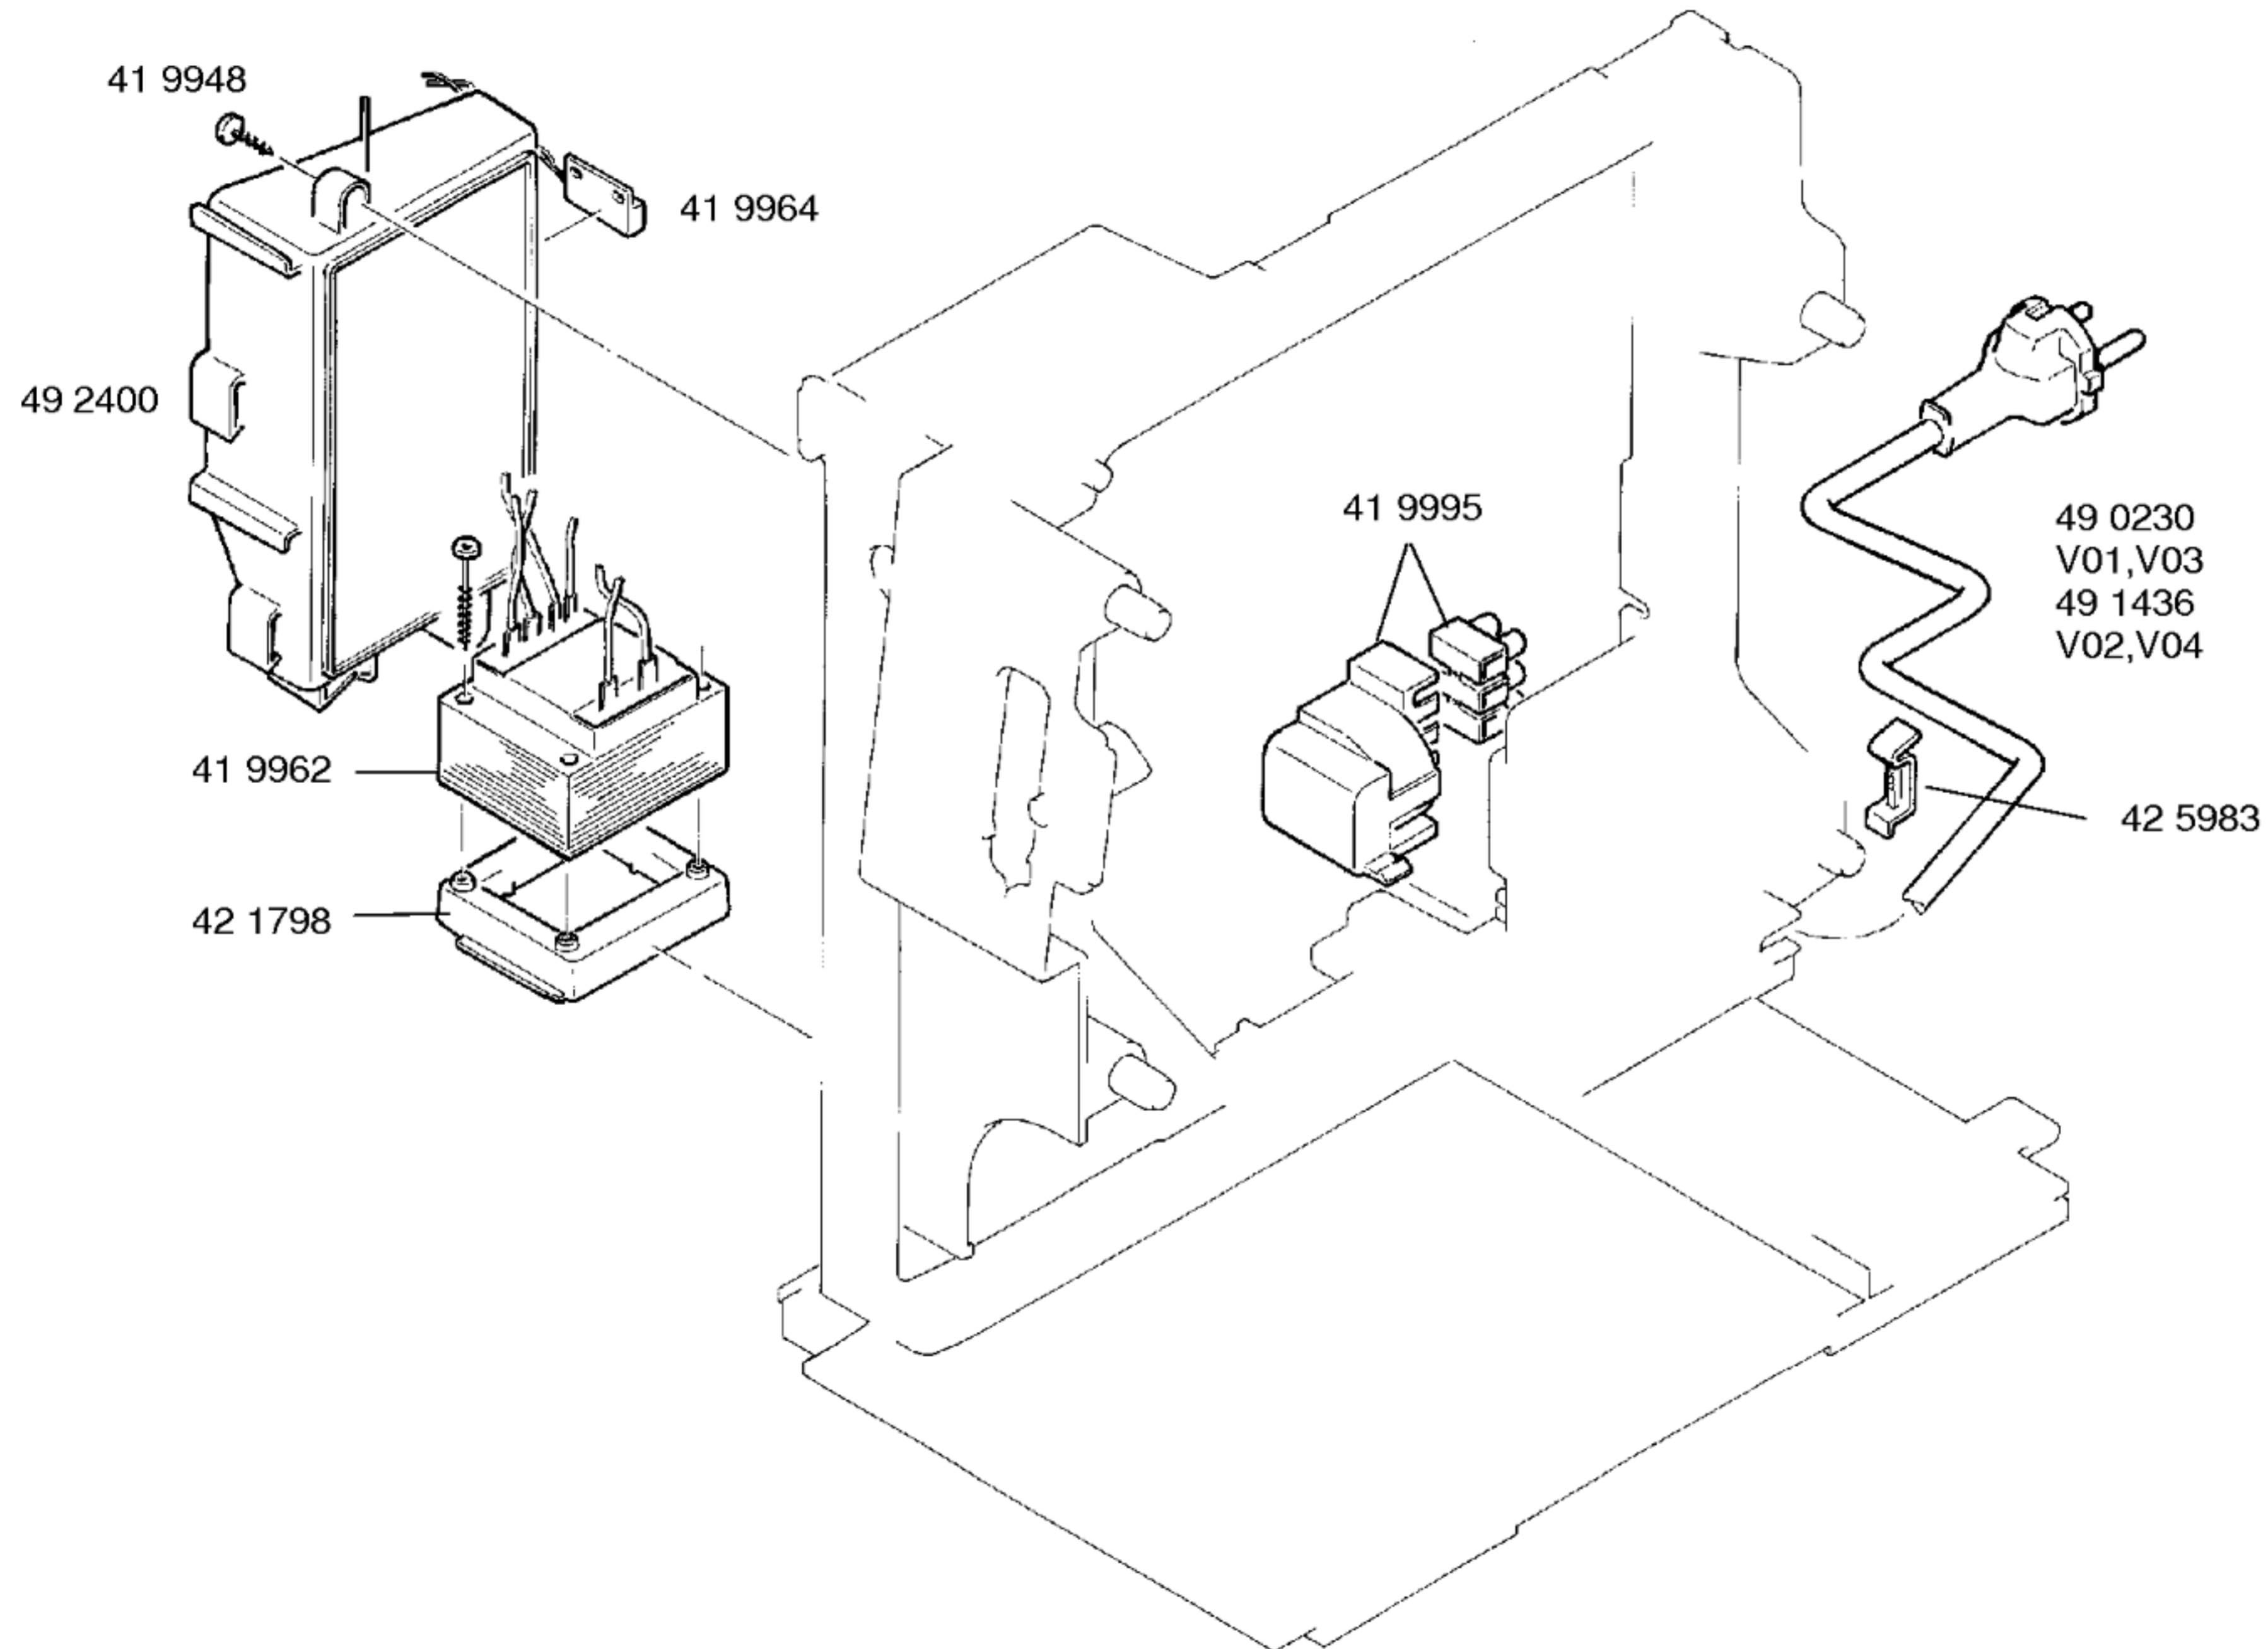

Zubehör:
Wasserfilter
46 1732

Kaffee
Leone Super Crema
1 kg Bohnen
46 1642
Leone Oro
1 kg Bohnen
46 1643

1) 41 9948

1) 41 9948

46 1732

- 1) 41 9948
- 2) 41 9958
- 3) 41 9983

- 1) 41 9948
- 2) 42 0936

1) 49 0247