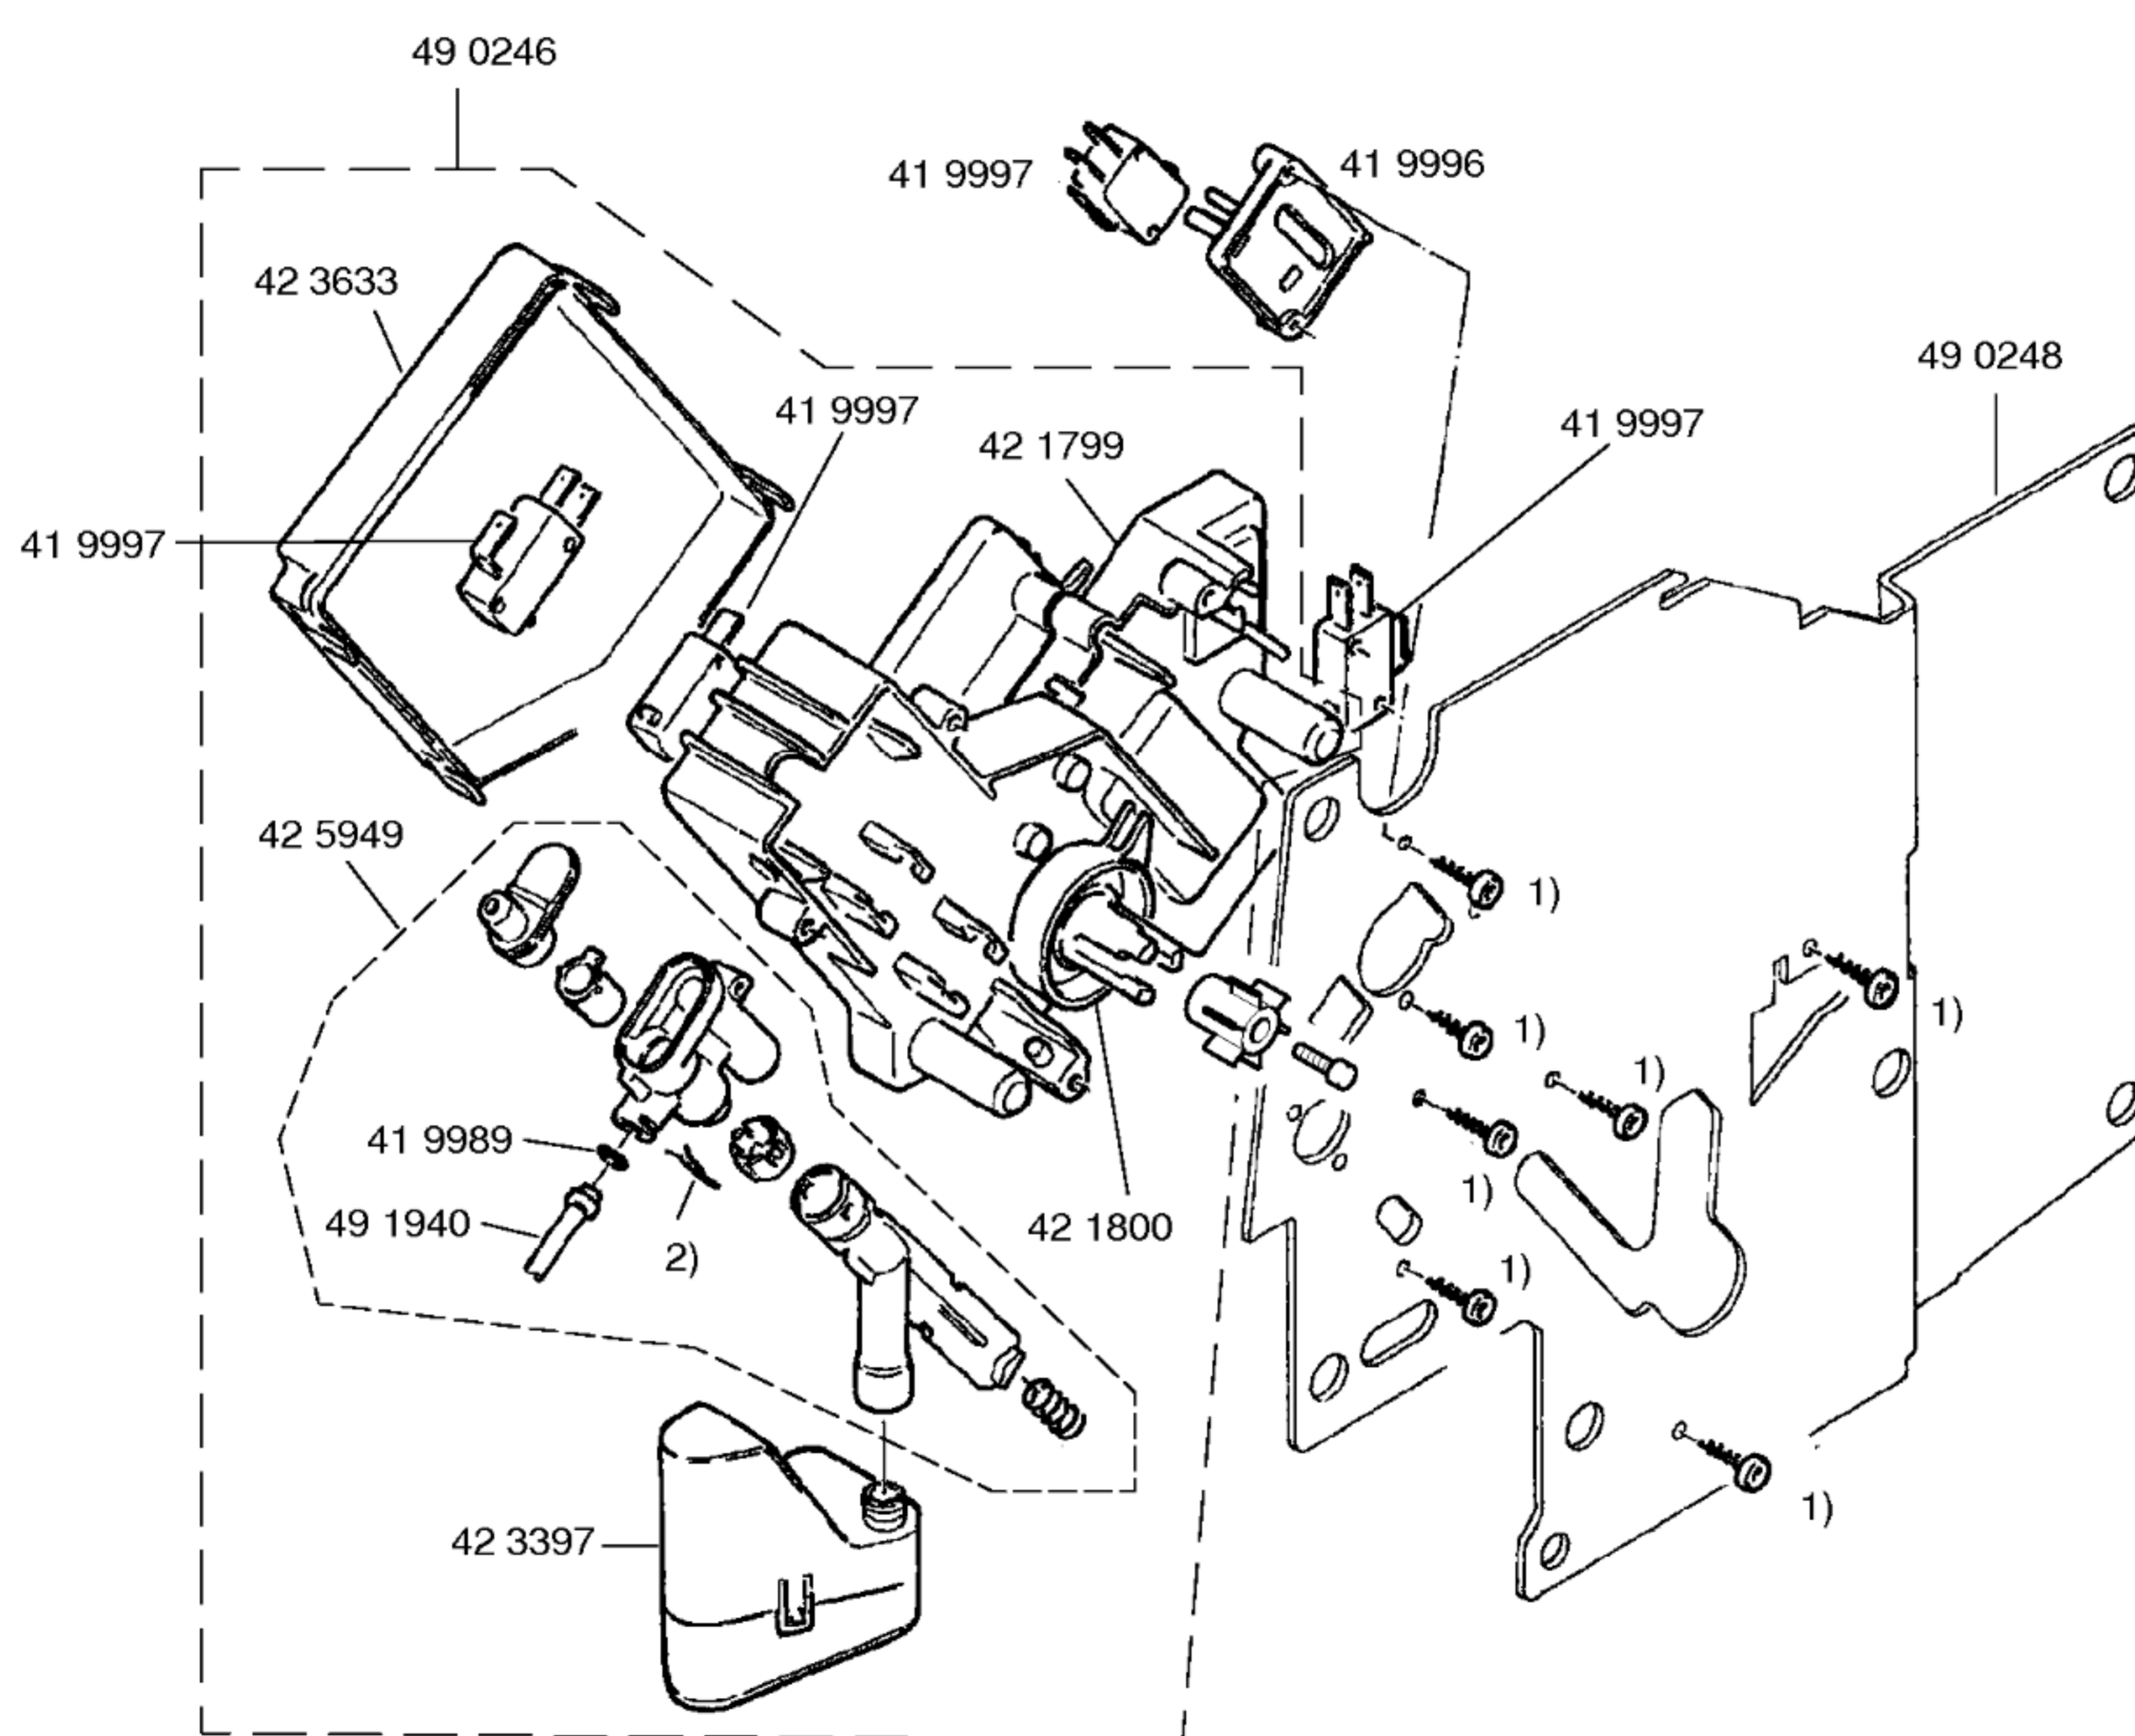

Gebrauchsanweisung
58 4137
(de,en,fr,it,nl,tr)
58 4812
V01,V03
(pt,el,pl,hu,bg,ar)
58 4794
V01,V03
(da,no,sv,fi,es,ru))

Kurzanleitung
58 8620
(de,en)

Entkalker, flüssig
31 0451
Silikonfett
31 0574
Reinigertabletten
31 0575
Teststreifen
Wasserhärte
05 6317

Zubehör:
Wasserfilter
46 1732

Kaffee
Leone Super Crema
1 kg Bohnen
46 1642
Leone Oro
1 kg Bohnen
46 1643

1) 41 9948

1) 41 9948

46 1732

- 1) 41 9948
- 2) 41 9958
- 3) 41 9983

- 1) 41 9948
- 2) 42 0936

1) 49 0247