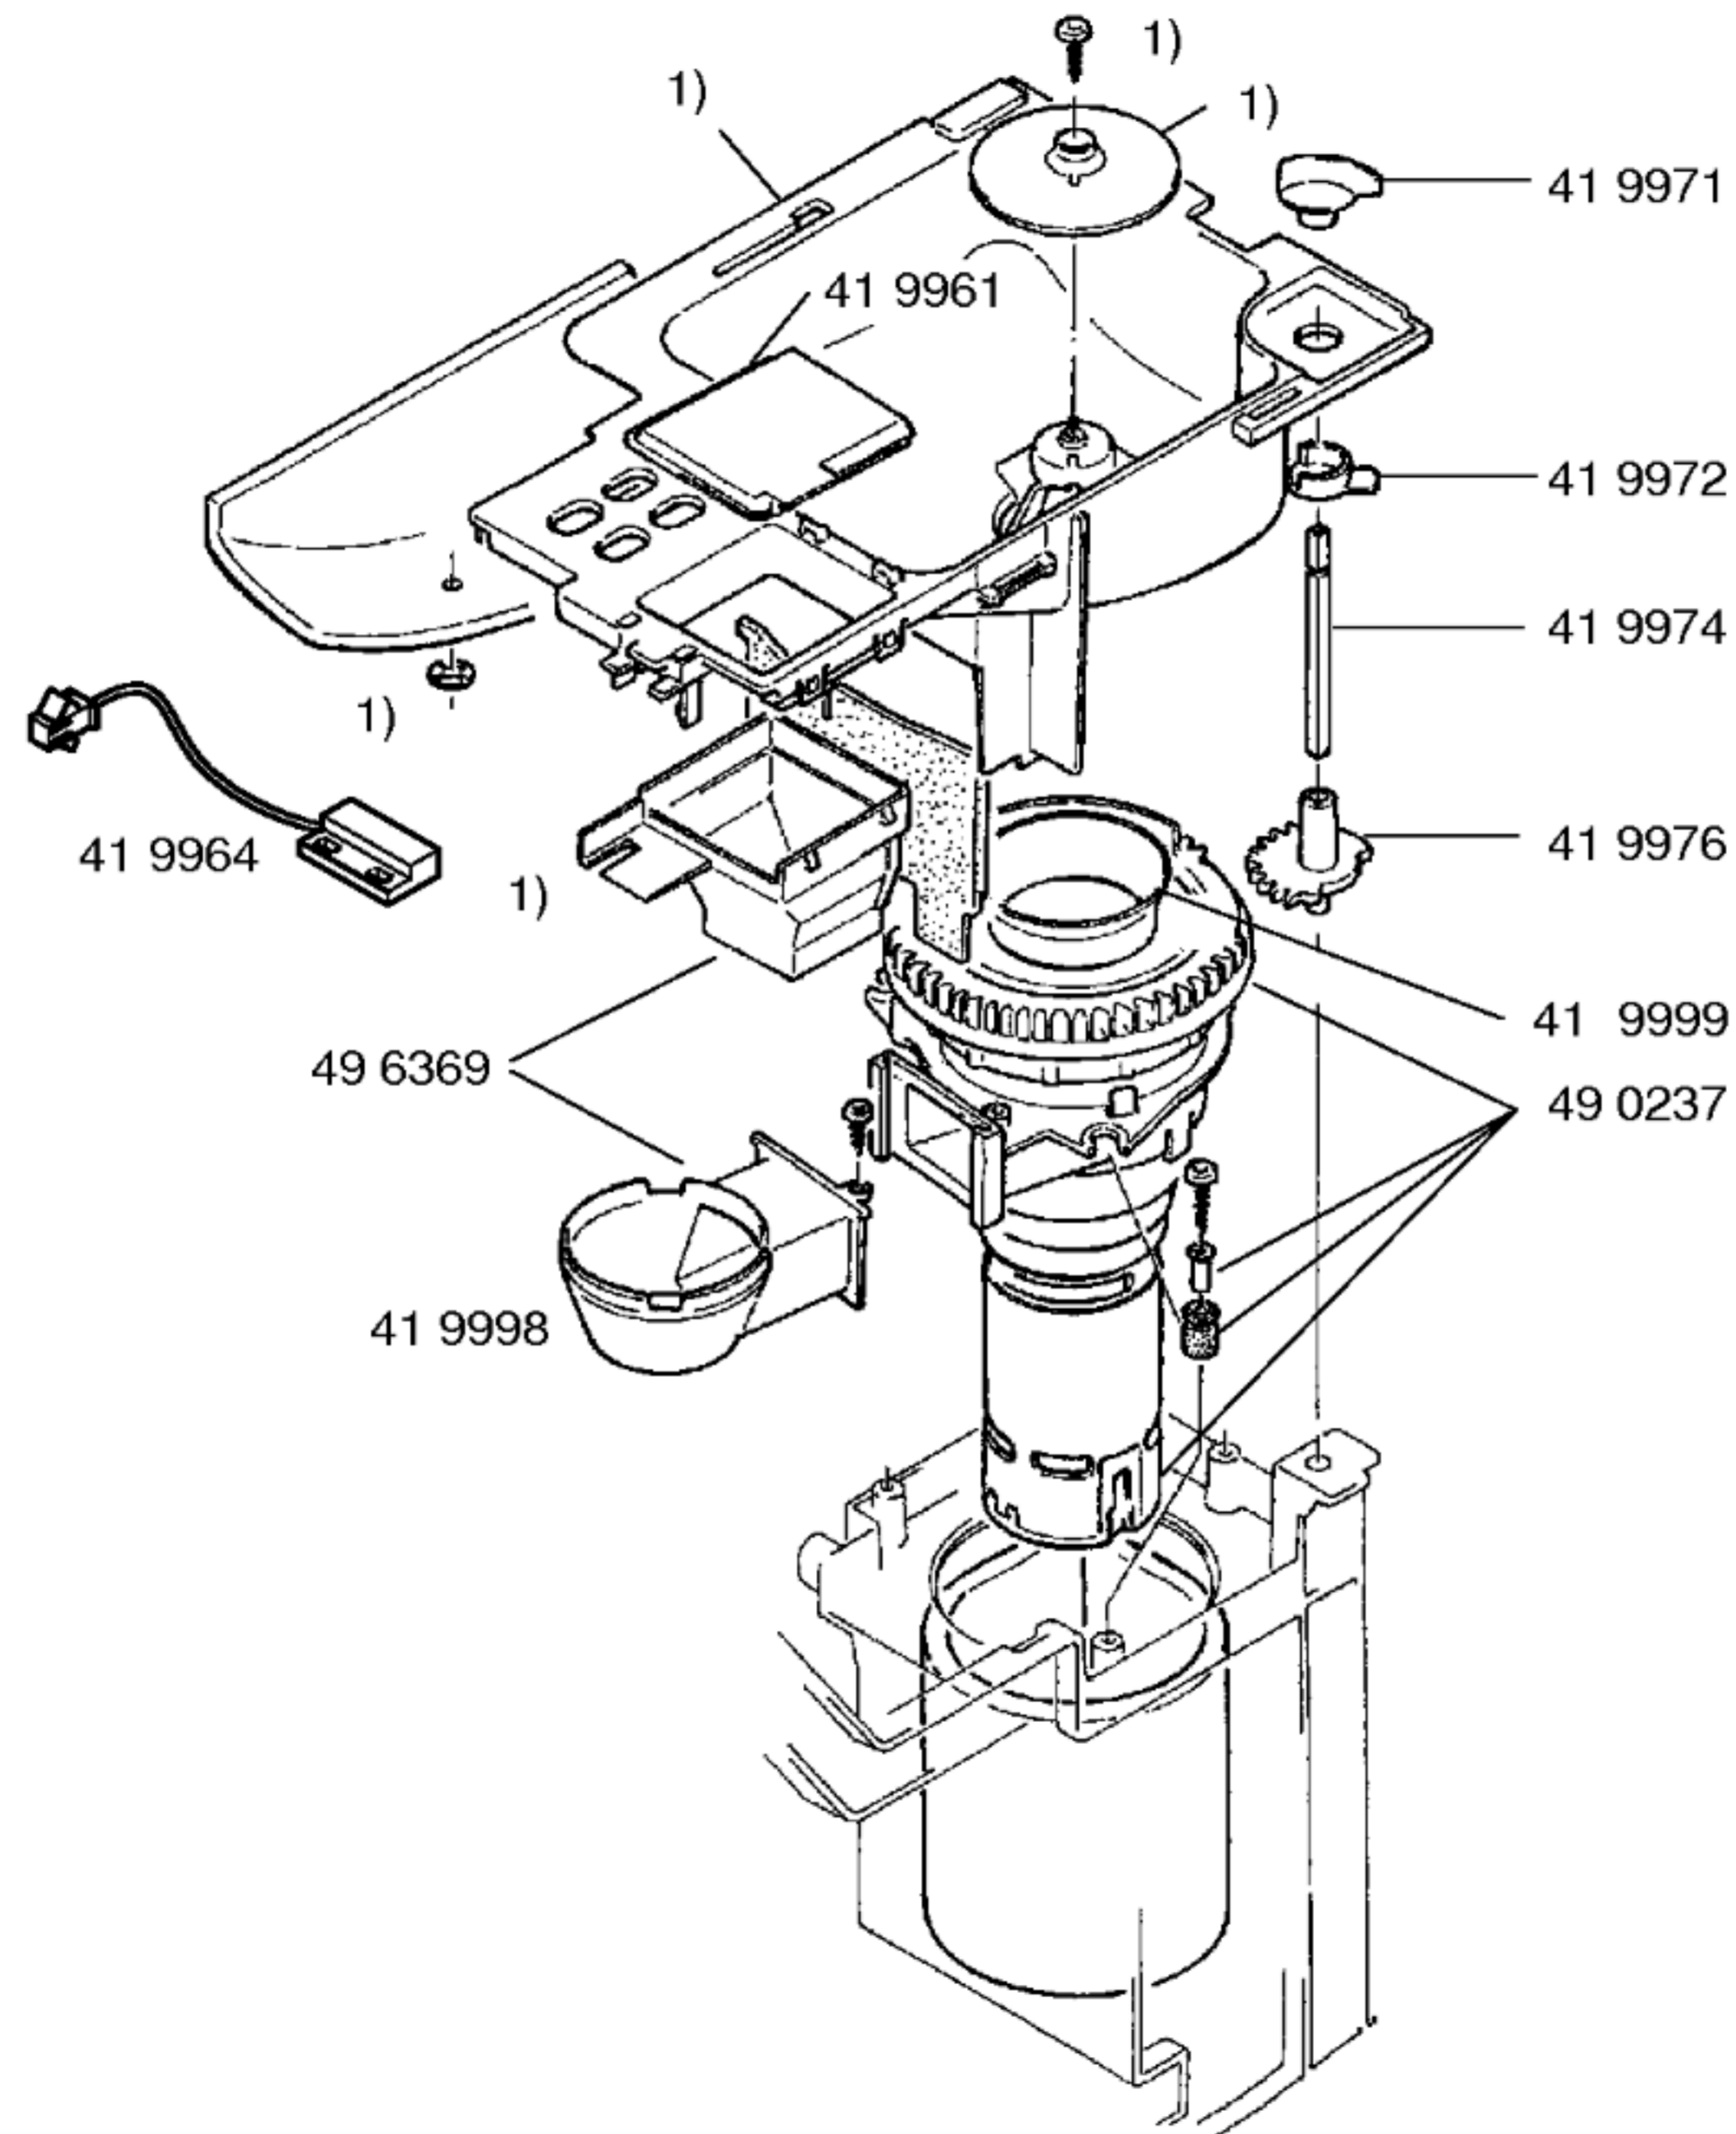

Zubehör:
Wasserfilter
46 1732

Kaffee
Leone Super Crema
1 kg Bohnen
46 1642
Leone Oro
1 kg Bohnen
46 1643

1) 41 9948

1) 41 9948

46 1732

- 1) 41 9948
- 2) 41 9958
- 3) 41 9983

- 1) 41 9948
- 2) 42 0936

1) 49 0247