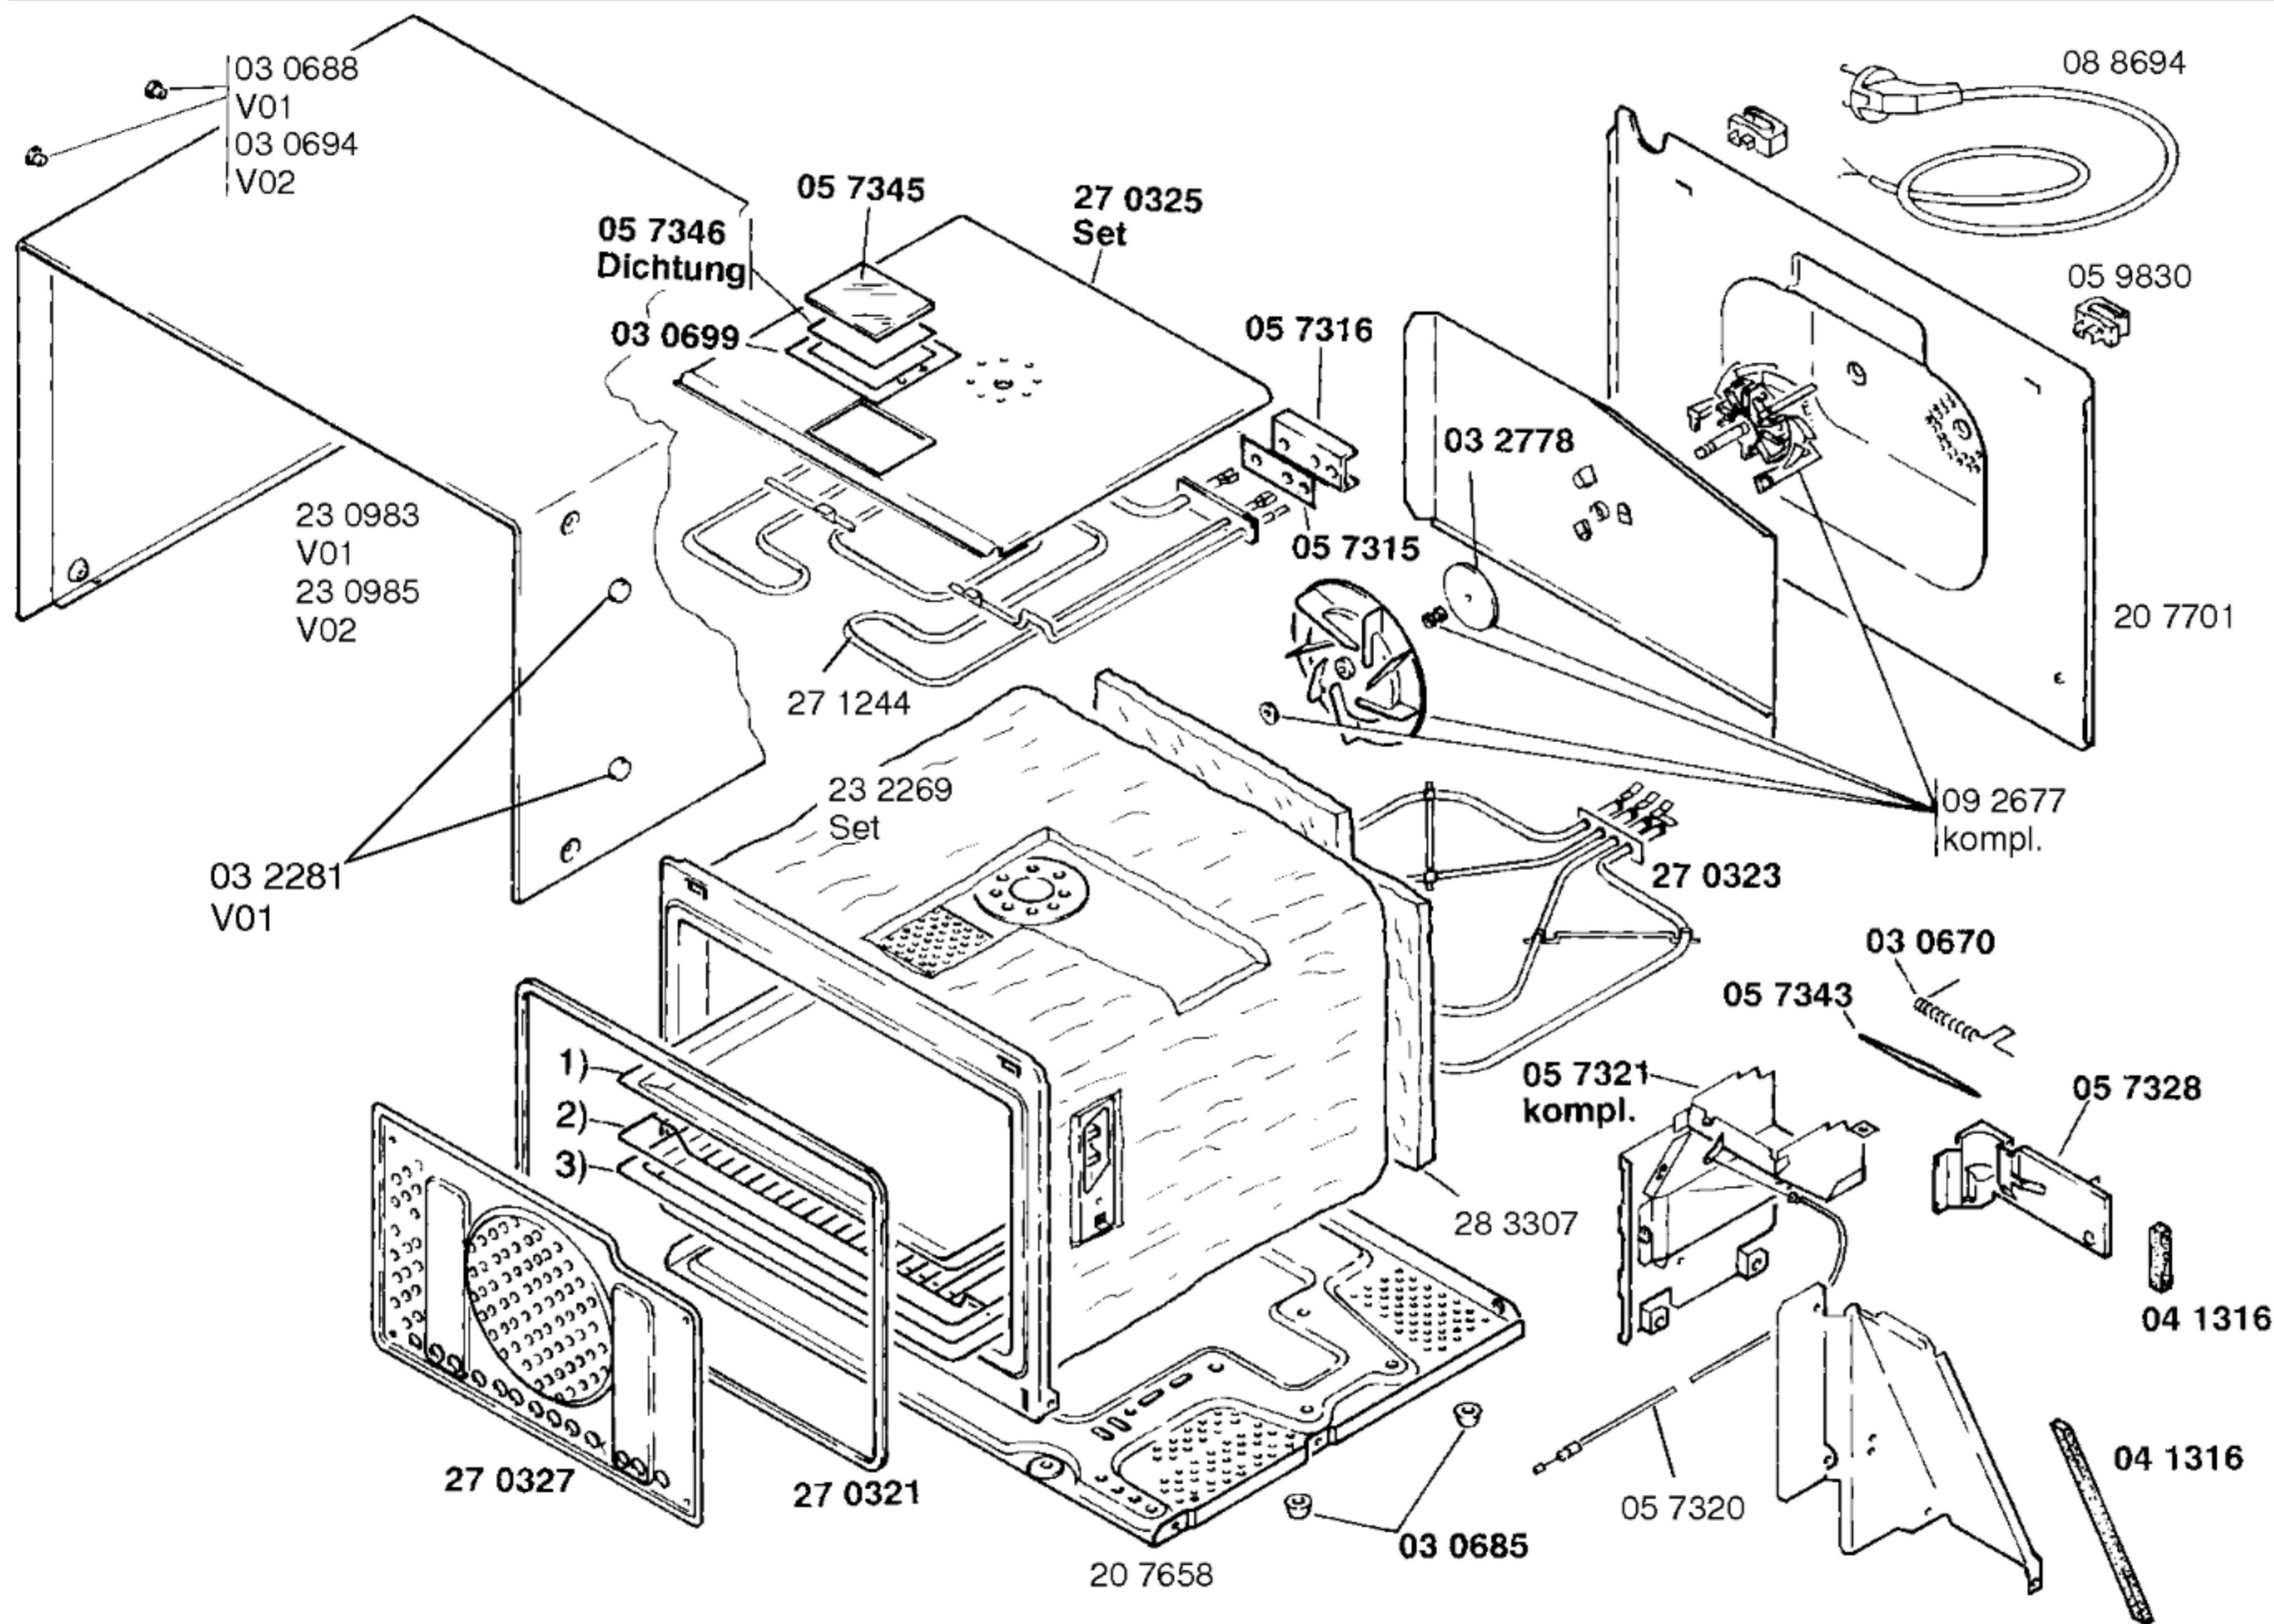

Gebrauchsanweisung  
 51 7435  
 (D,F,I,NL,GB,E)

Kochbuch:  
 51 6059  
 (D)

Zubehör:  
 Z6290X0  
 Glaspfanne  
 Z6380X0  
 Alu-Backblech

Einbaurahmen  
 Z6180W2  
 V01  
 Z6180B2  
 V02

- 1) 03 0671
  - 2) 03 0813
- Arretierstifte

- 1) Backblech  
 11 4538  
 Anschlag-Backblech  
 02 8732
- 2) 11 4539
- 3) Universalpfanne  
 27 3844