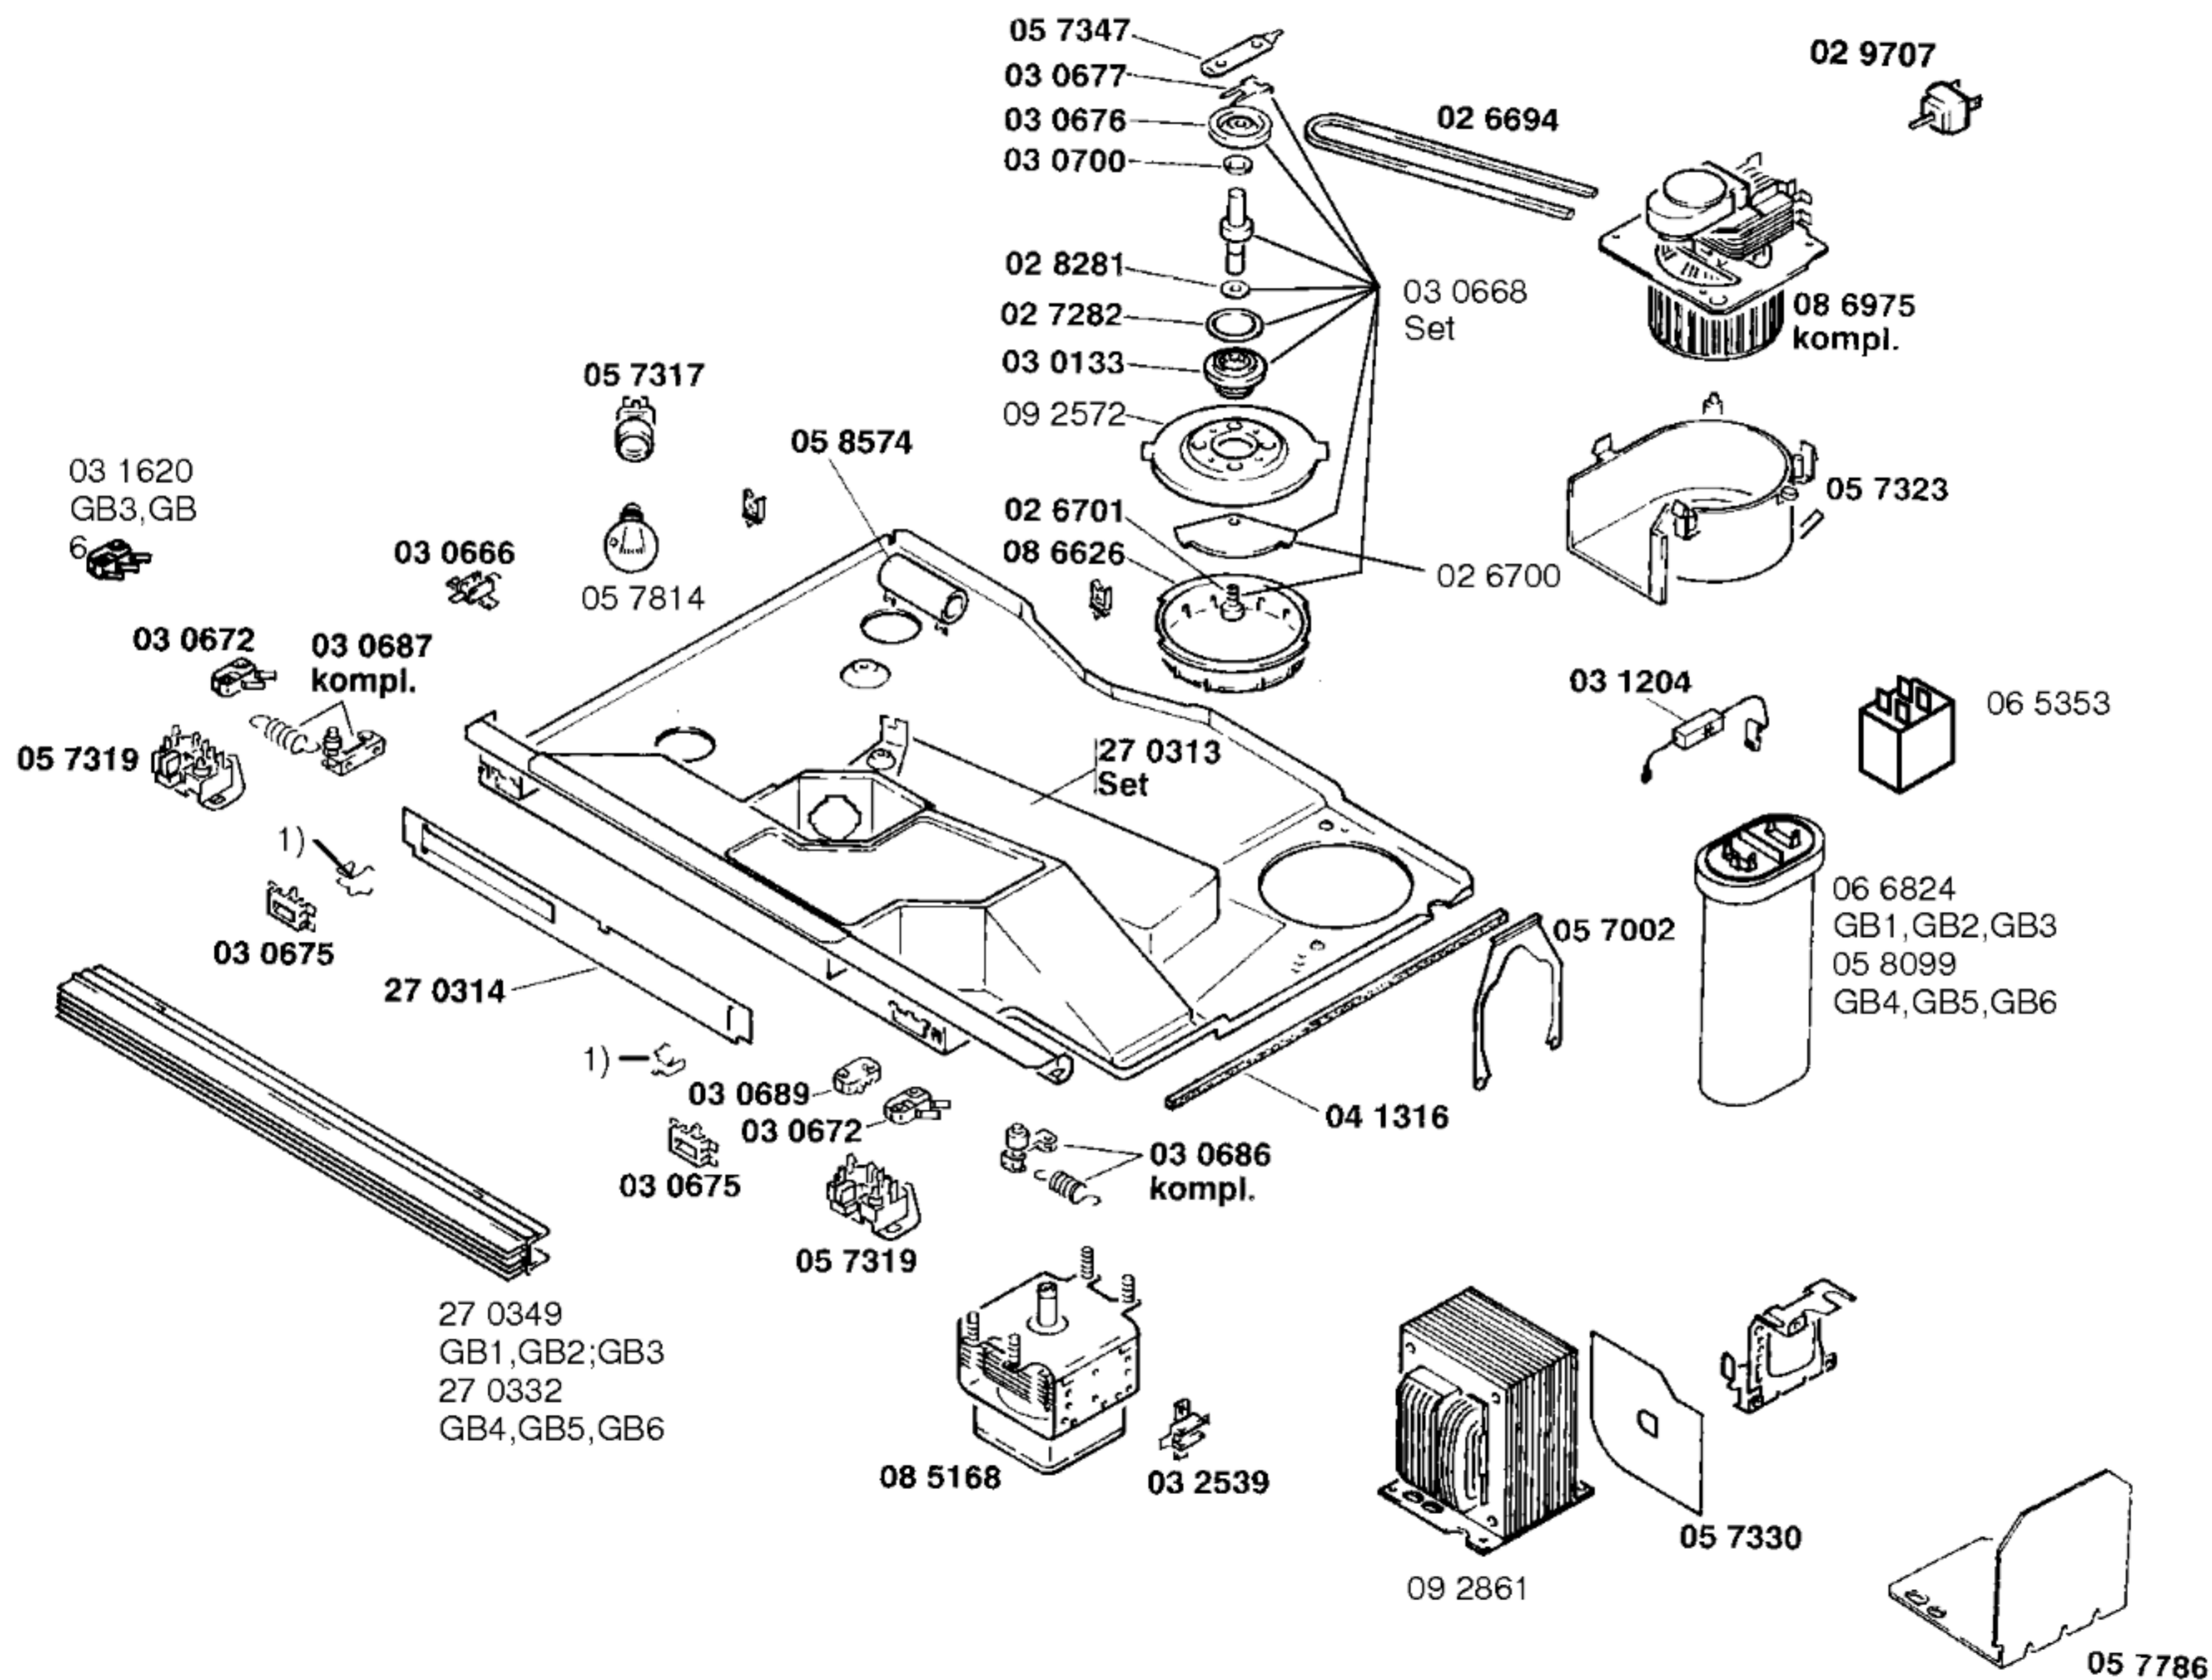

Gebrauchsanweisung  
 51 6058  
 (D, GB, F, I, NL)

1) 03 1439  
 GB1, GB2, GB3  
 03 1438  
 GB4, GB5, GB6

Zubehör:

Einbaurahmen  
 Z6180W1  
 GB1, GB2, GB3  
 Z6180B1  
 GB4, GB5, GB6

Glaspfanne  
 Z6290X0

Alu-Backblech  
 Z6330X0

- 1) 03 0671
  - 2) 03 0813
- Arretierstifte

1) 03 0678  
 GB1,GB2,GB3