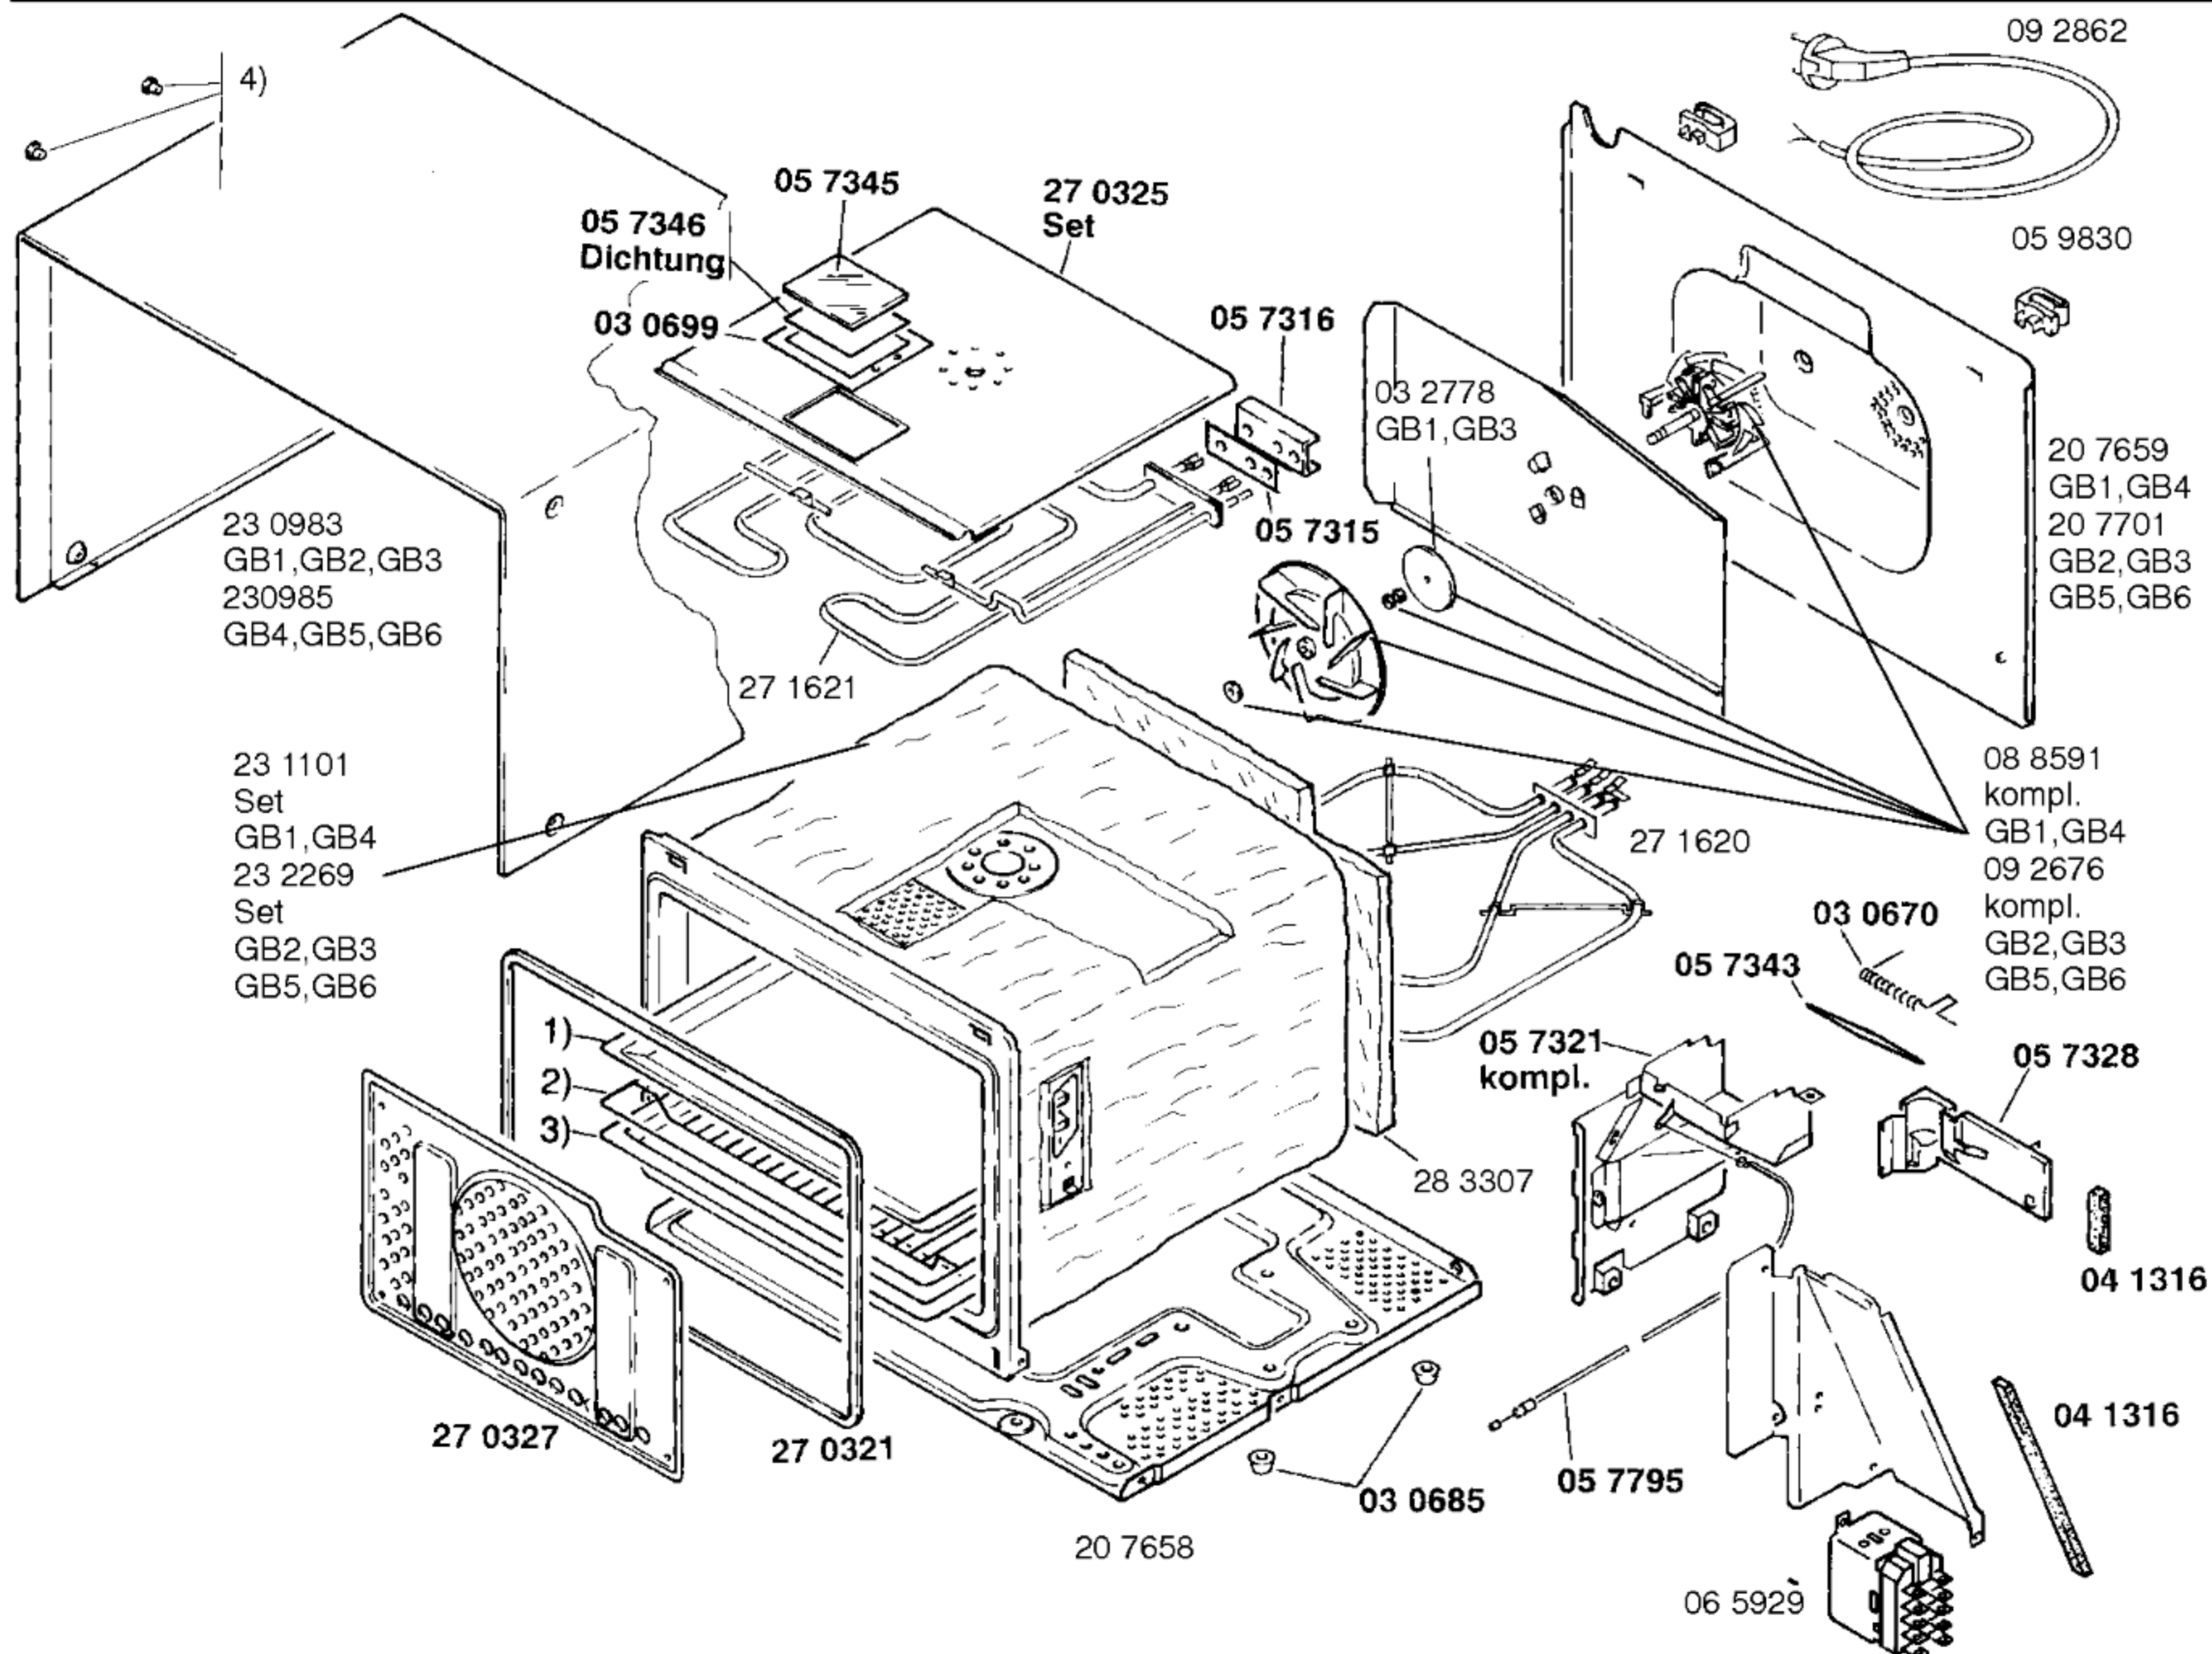

Gebrauchsanweisung  
 51 6058  
 (D, GB, F, I, NL)

1) 03 1439  
 GB1, GB2, GB3  
 03 1438  
 GB4, GB5, GB6

Zubehör:

Einbaurahmen  
 Z6180W1  
 GB1, GB2, GB3  
 Z6180B1  
 GB4, GB5, GB6

Glaspfanne  
 Z6290X0

Alu-Backblech  
 Z6330X0

- 1) 03 0671
  - 2) 03 0813
- Arretierstifte

1) 03 0678  
 GB1,GB2,GB3