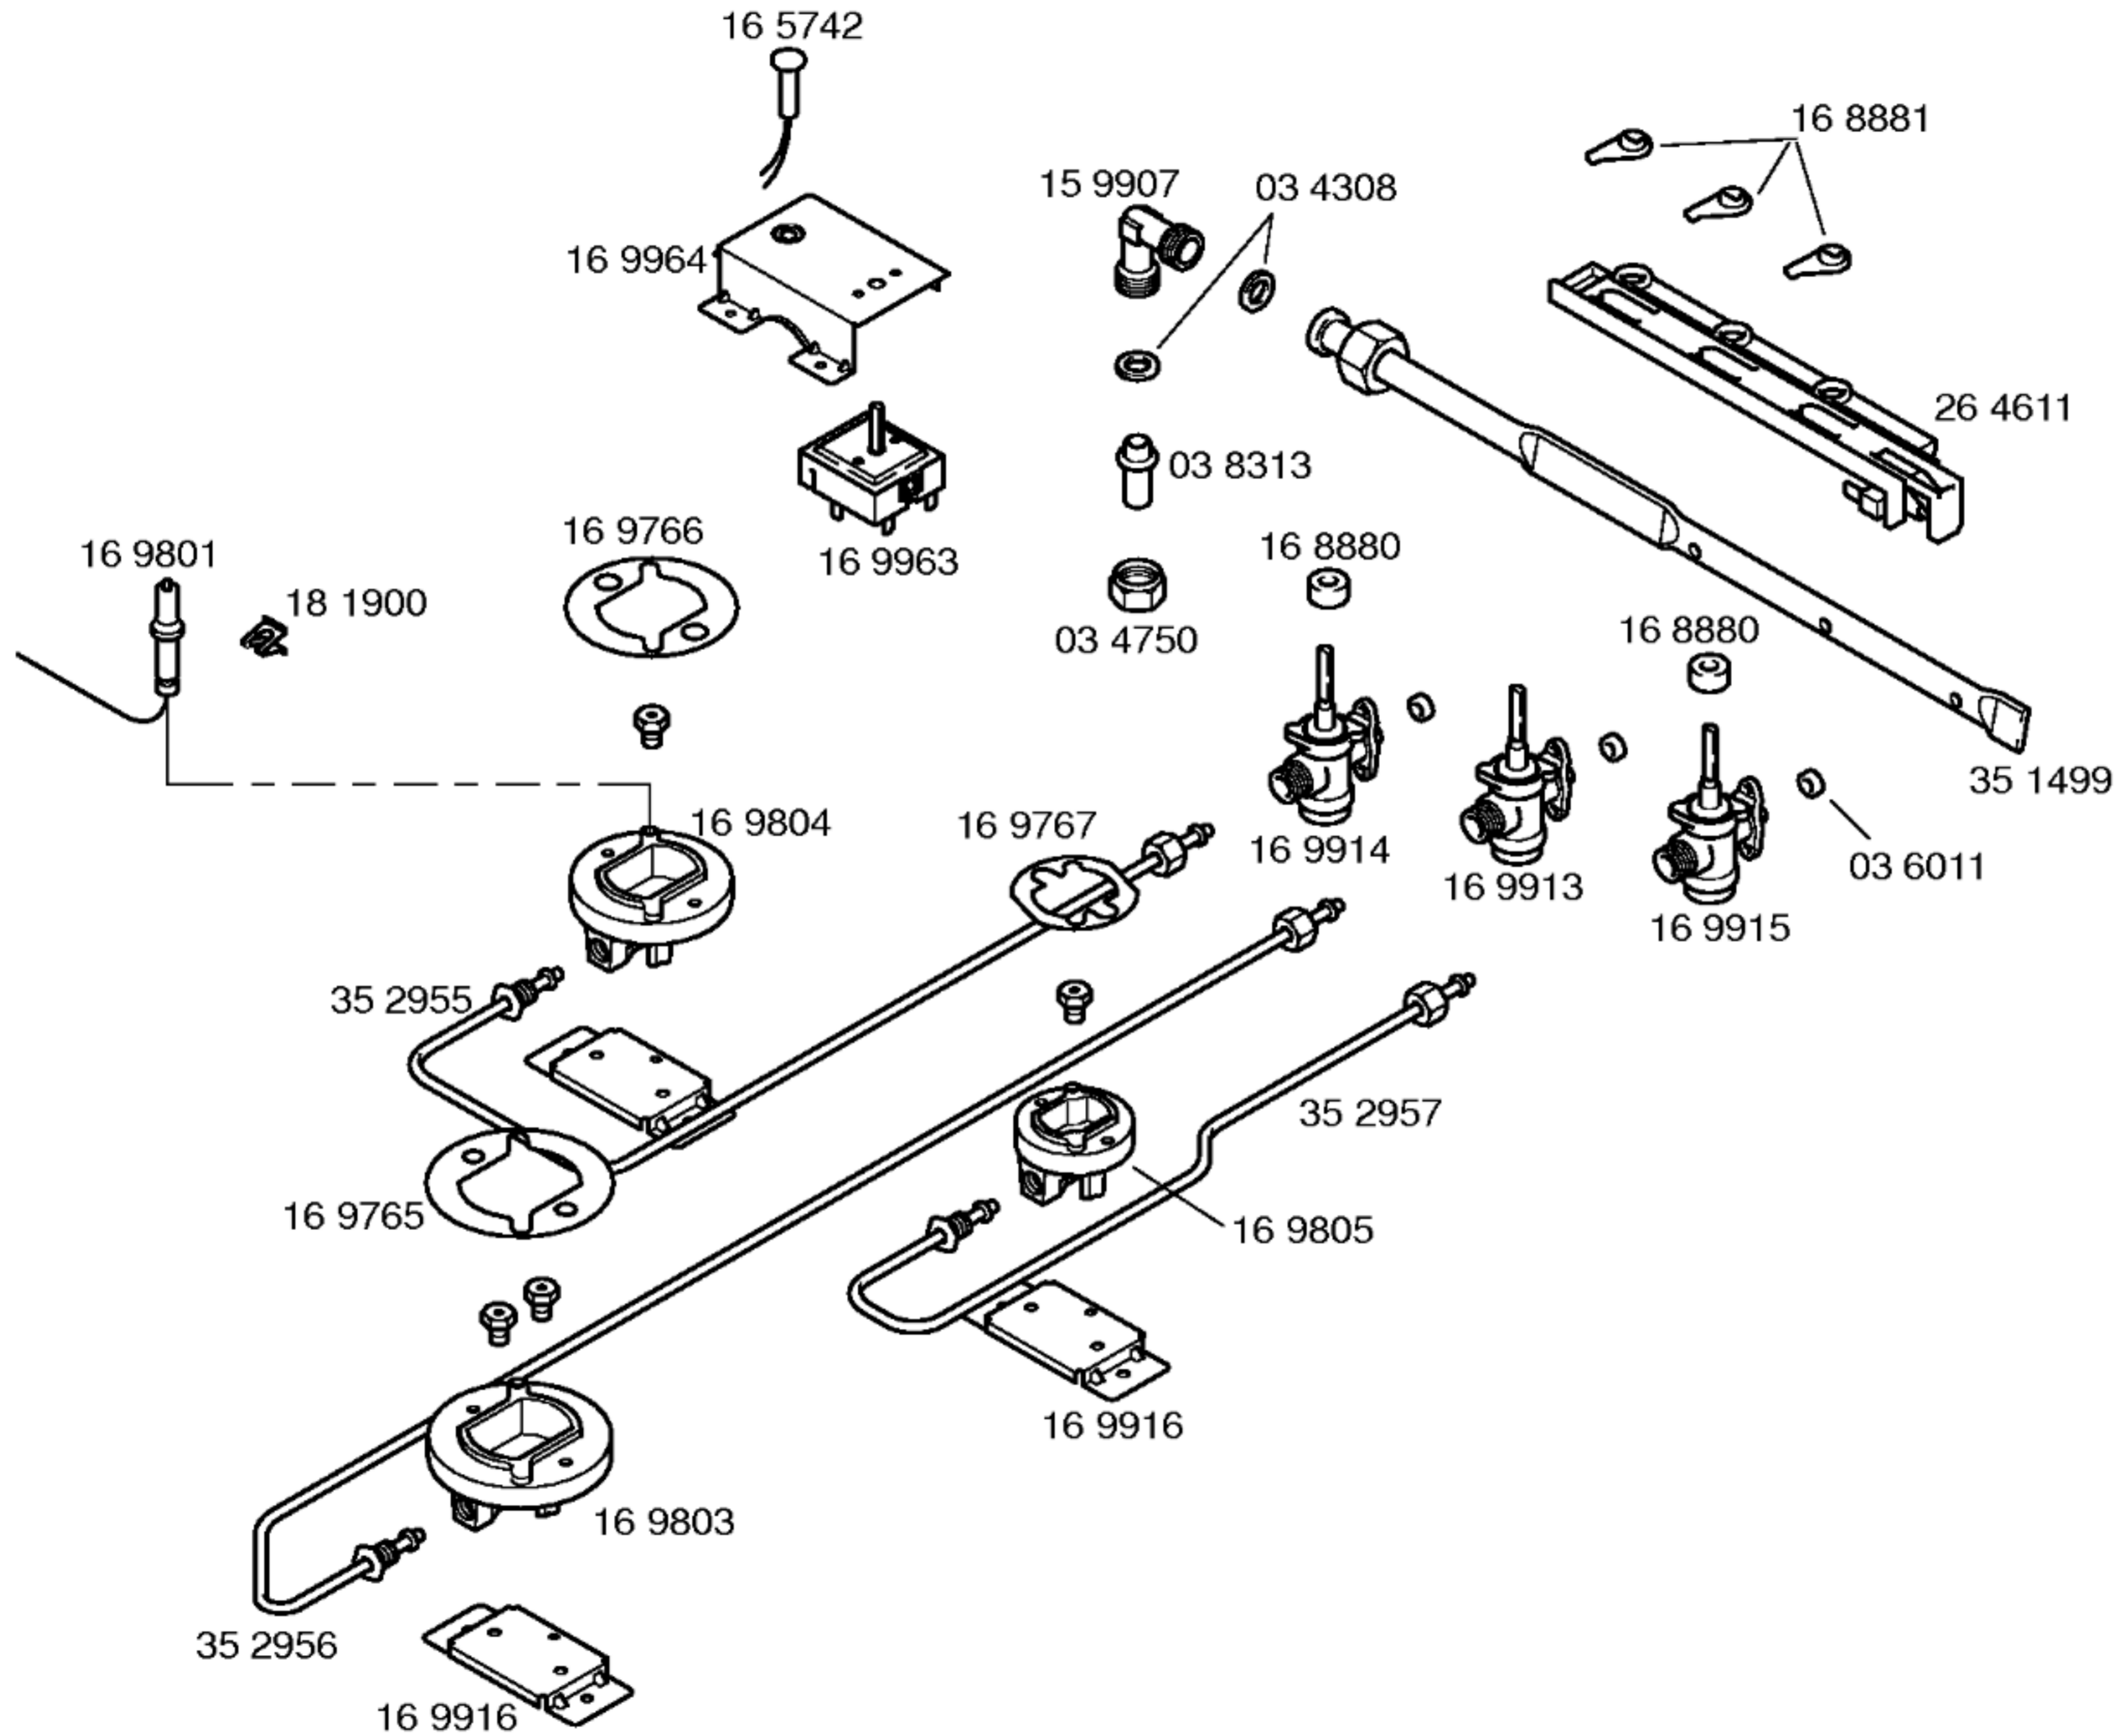

Gebrauchsanweisung
52 2379
(ES,PO,FR,GB,DE,NL
GR,IT,GR)

1) 21 4426
V01,V03
21 4427
V02,V04

Düsensatz Für

Erdgas G20
16 9802
18mbar
Flüssiggas G30
16 9779
28mbar

Stadtgas G110
18 0831
110 mbar