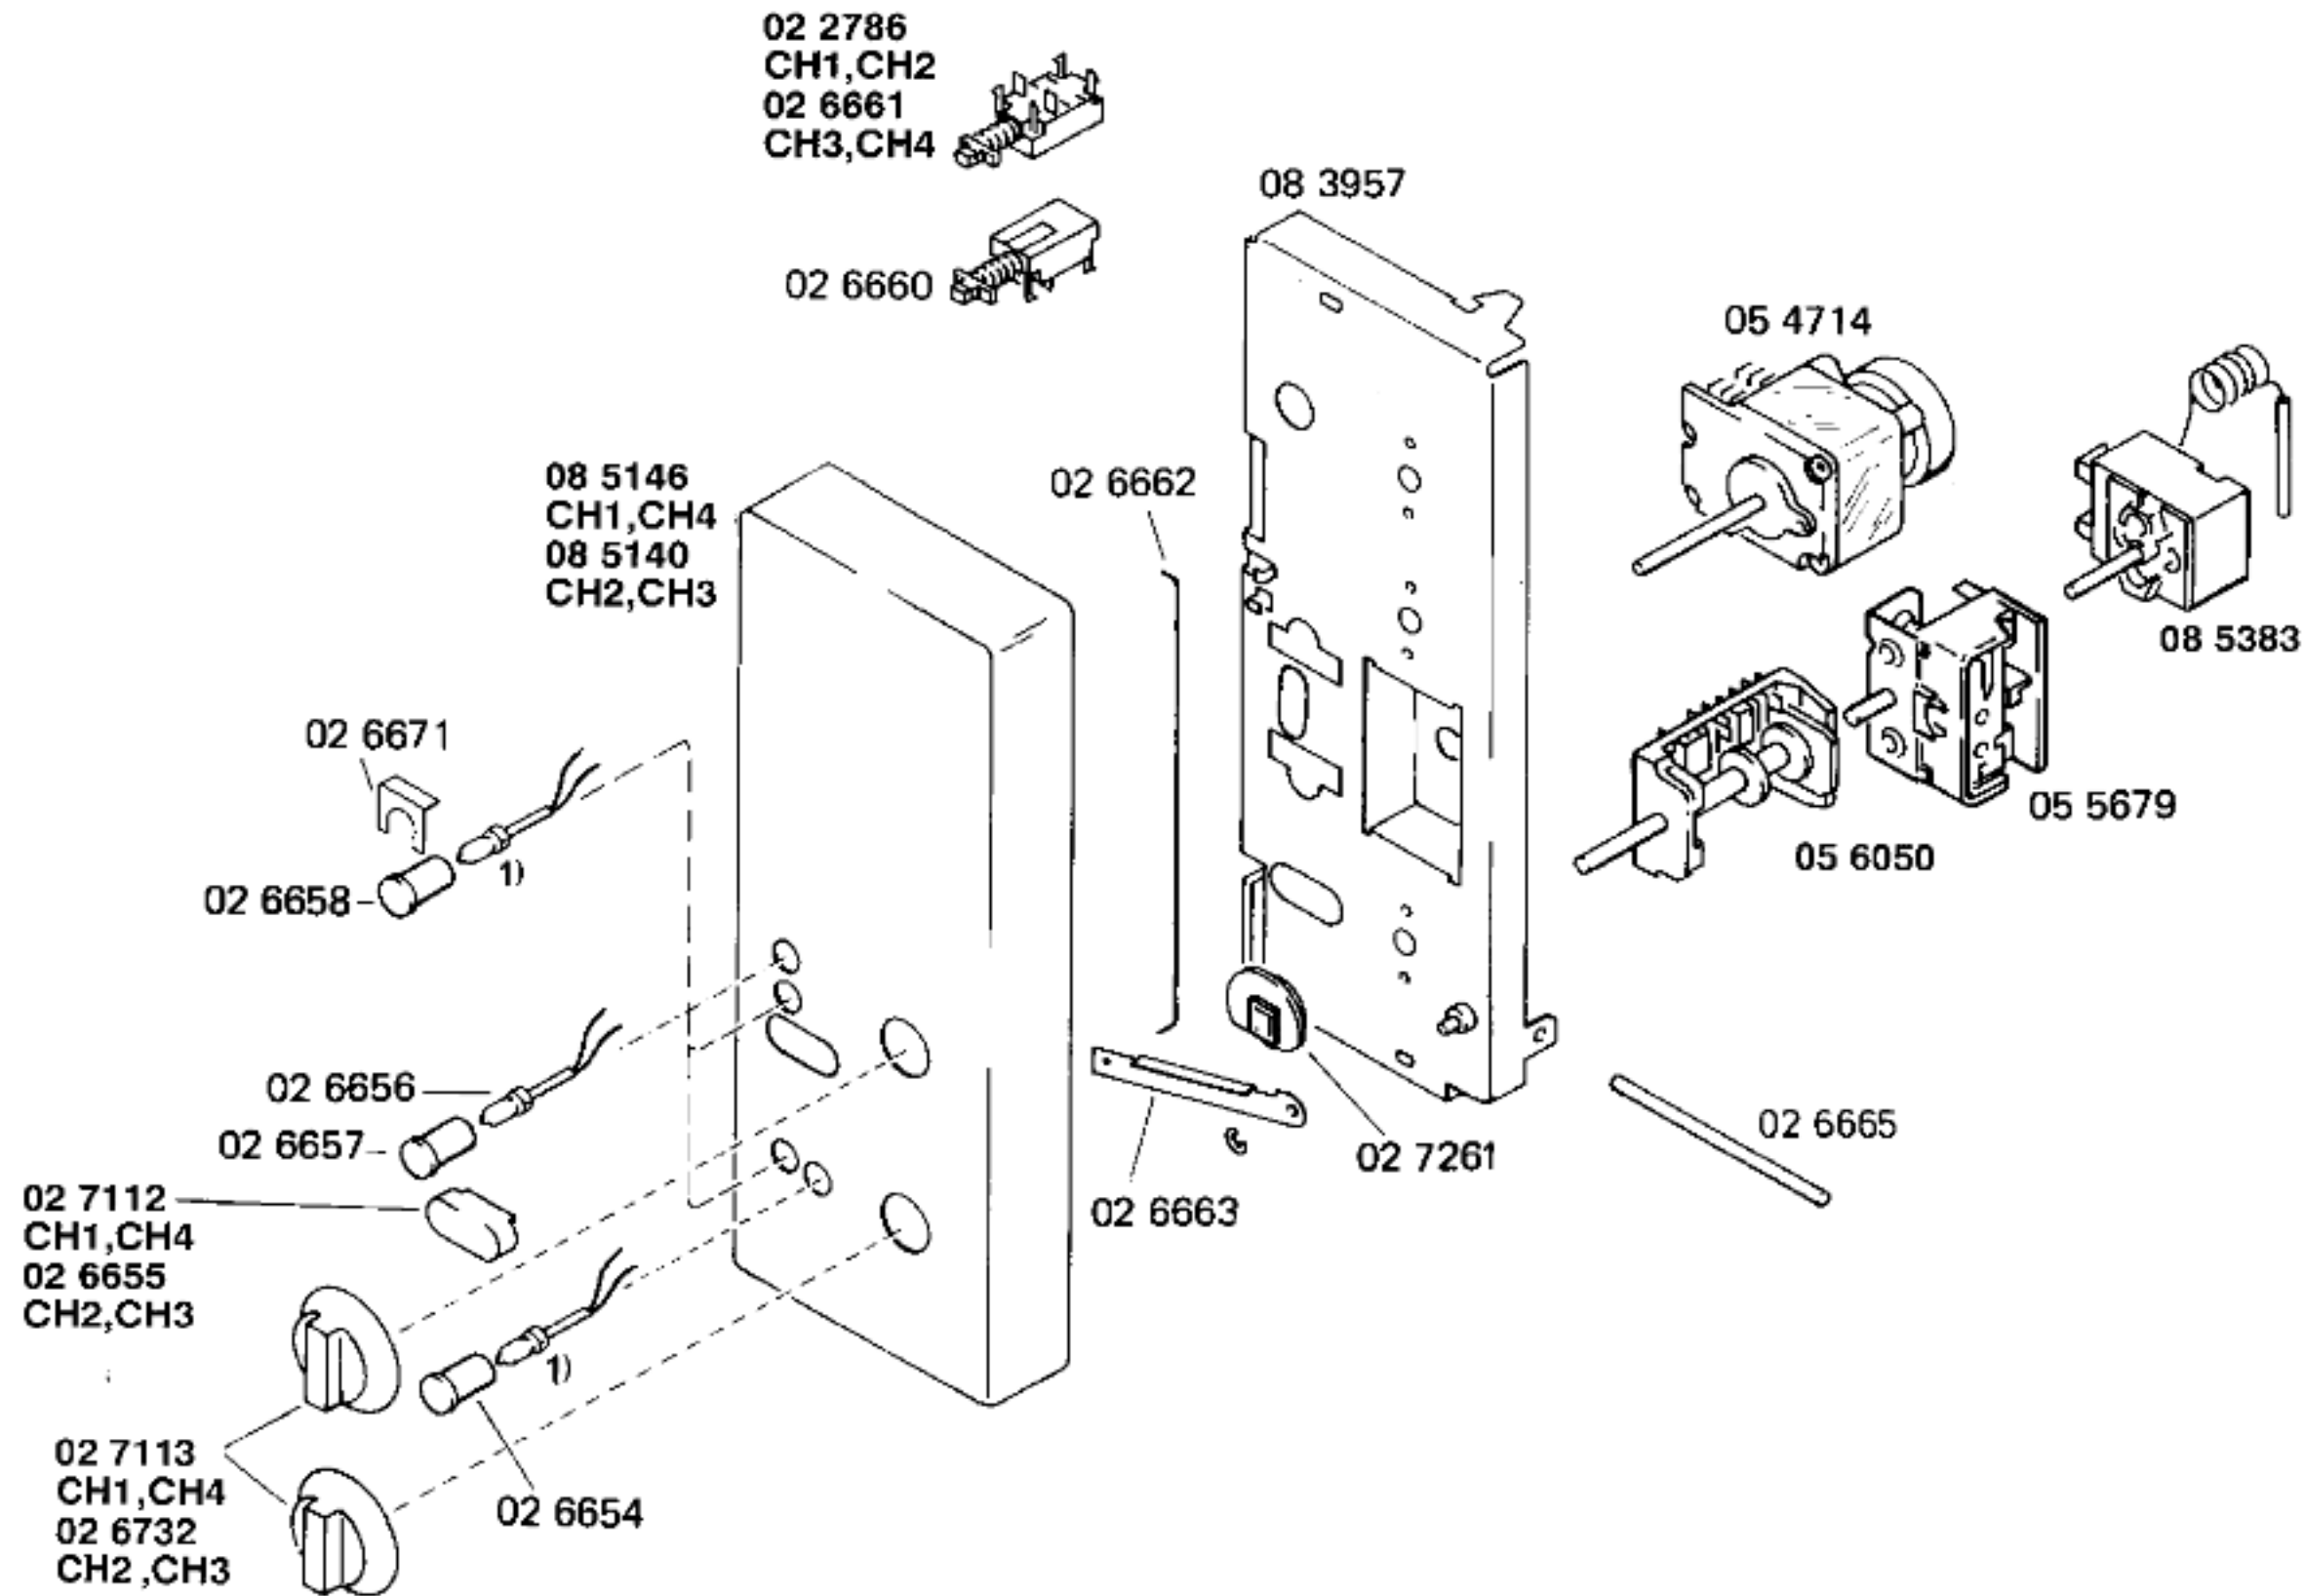

**BOSCH**

HMG 2200 - 0 750 491 084-CH1, weiss  
 HMG 2000 - 0 750 491 088-CH2, braun  
 HMG 2000 - 0 750 491 168-CH3, braun

HMG 2200 - 0 750 491 169-CH4, weiss

HERDE  
 Mikrowellenherde

Ident-Nummern-Konstante  
 3740 .. ....

51 3043  
 Gebrauchsanweisung  
 (D,F,I)  
 51 2801  
 Kochbuch  
 (D)  
 1) 02 6659

Ident-Nummern-Konstante  
 3740 .. . . .