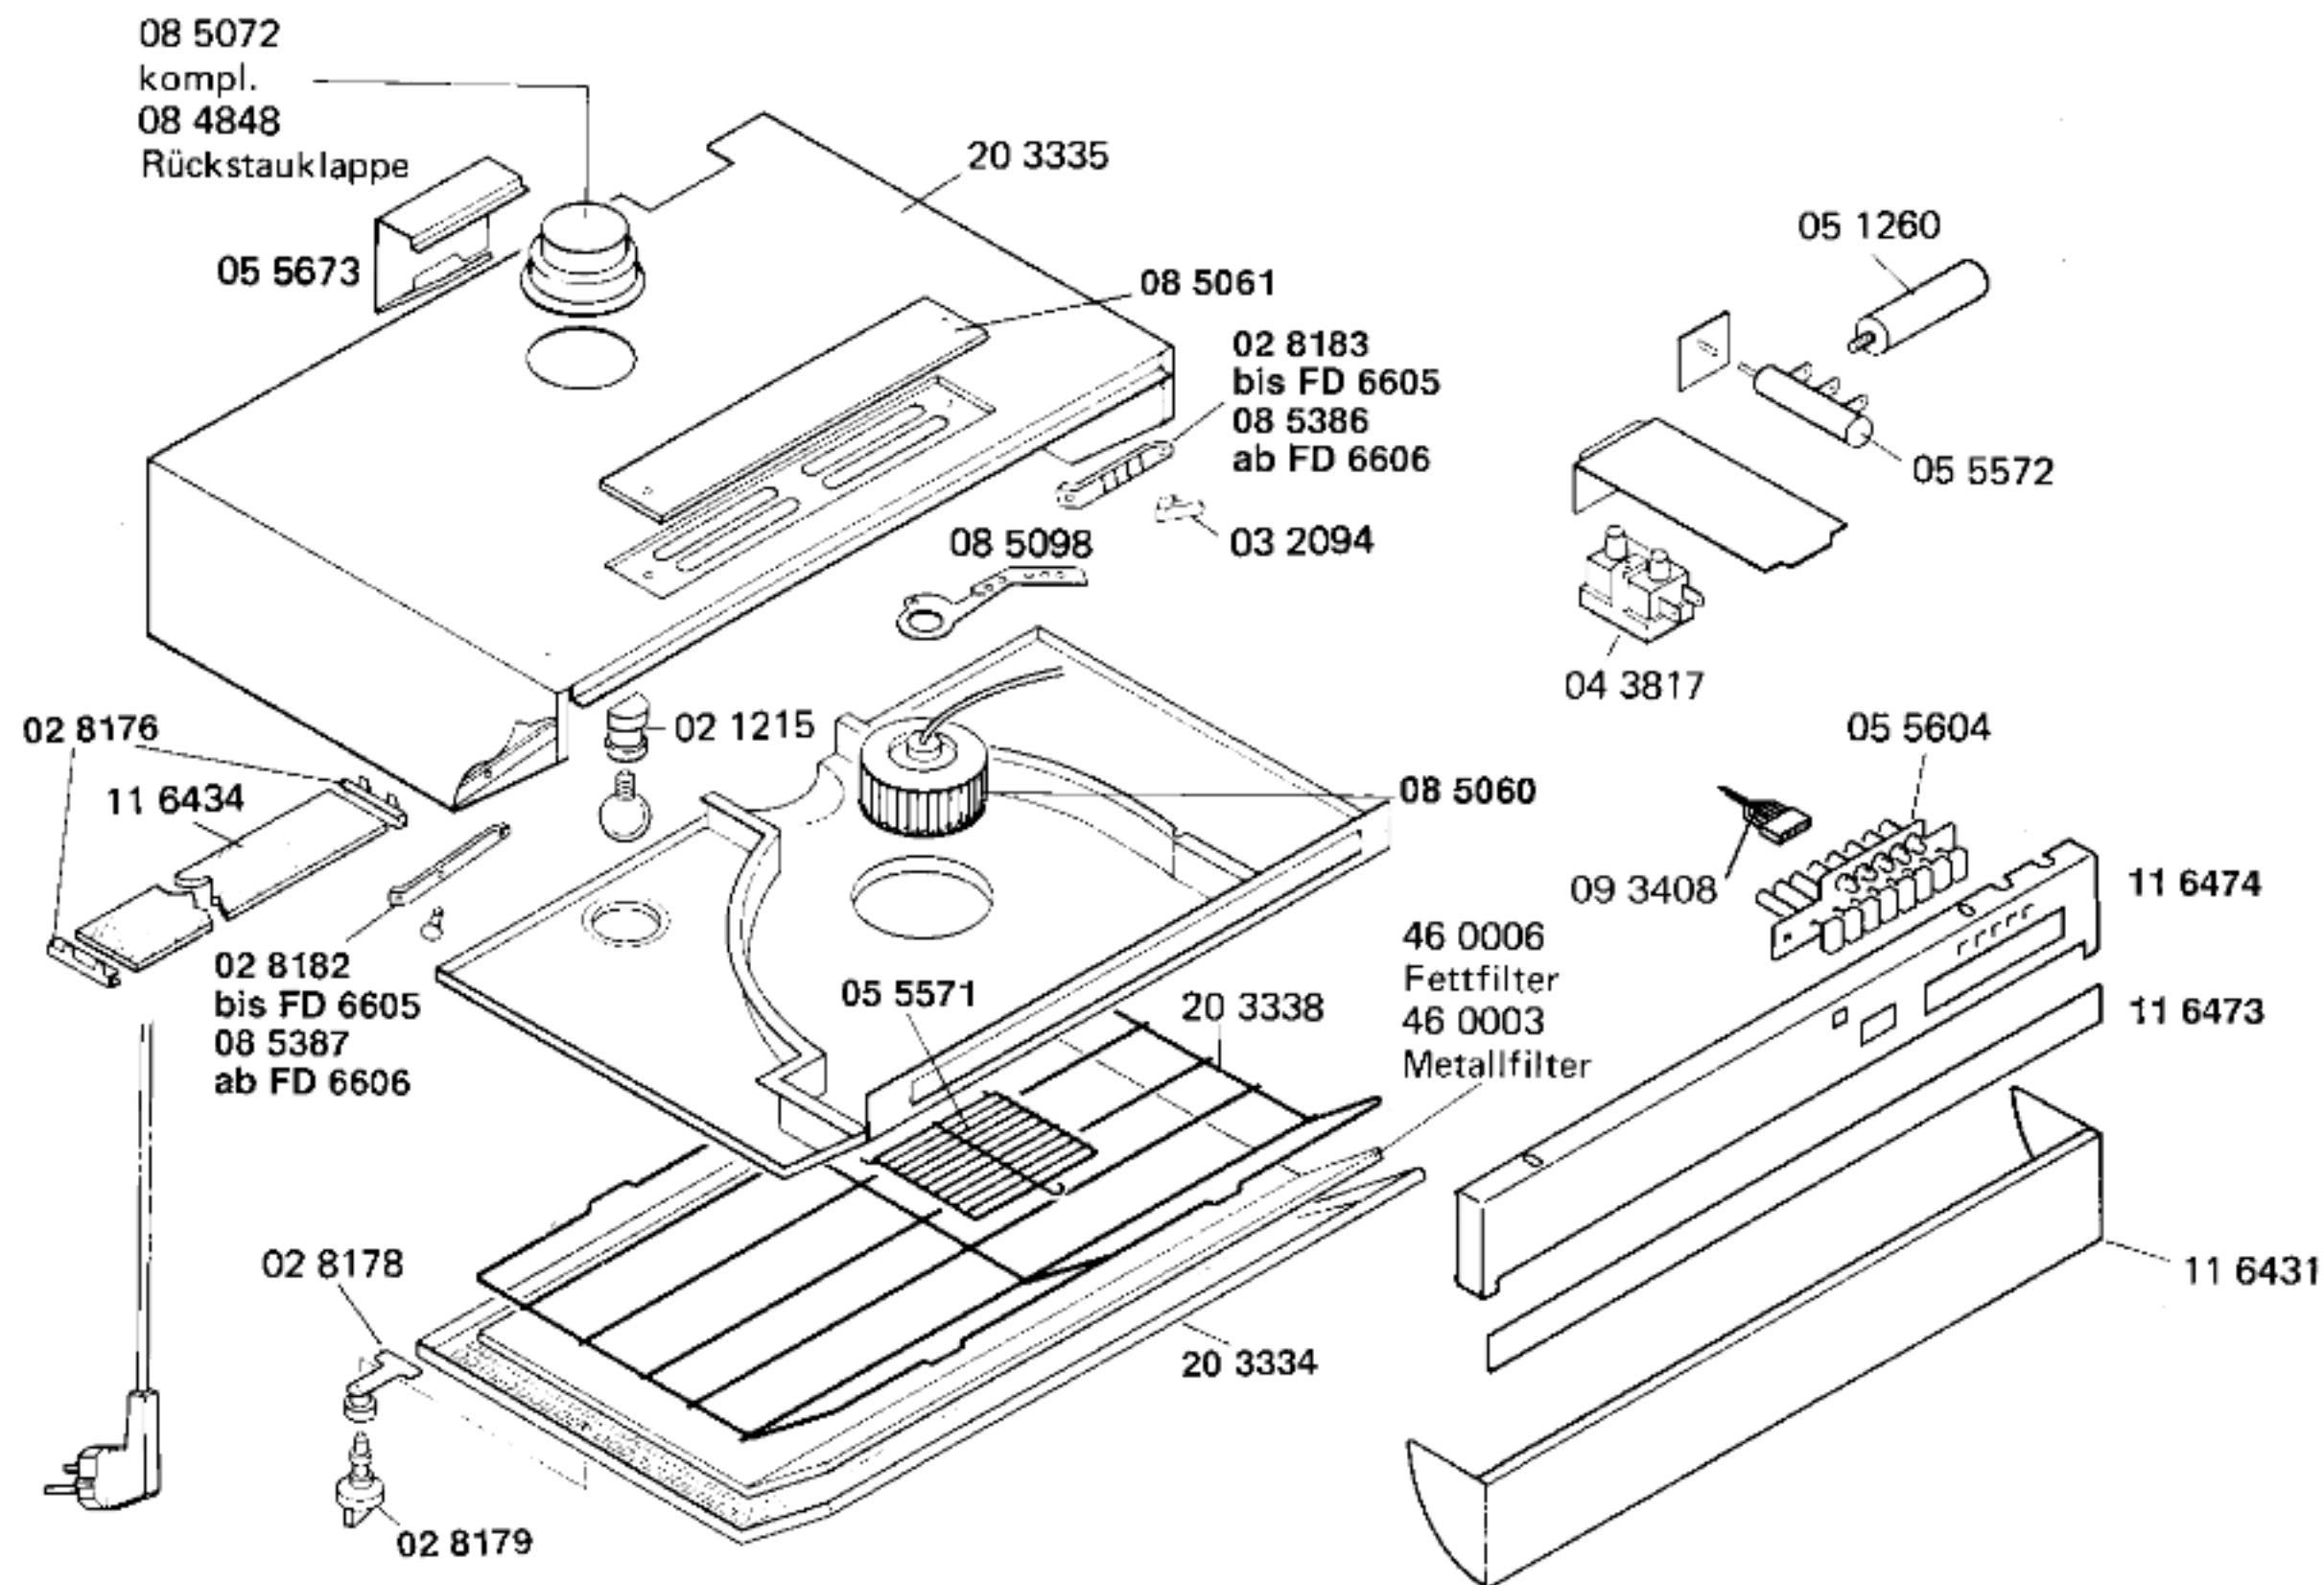

**BOSCH**

DHS 652 L – 0 750 200 205–D1,weiss  
 DHS 652 L – 0 750 200 213–GB1,weiss  
 DHS 652 M – 0 750 200 215–EX1,weiss

HERDE  
 Dunstabzugshauben

Mat. – Nr. – Konstante  
 3740 . . . . .

51 2715  
 Gebrauchsanweisung  
 51 2709  
 Montageanleitung  
 46 0002  
 Kohlefilter  
 08 5443  
 Montagesatz