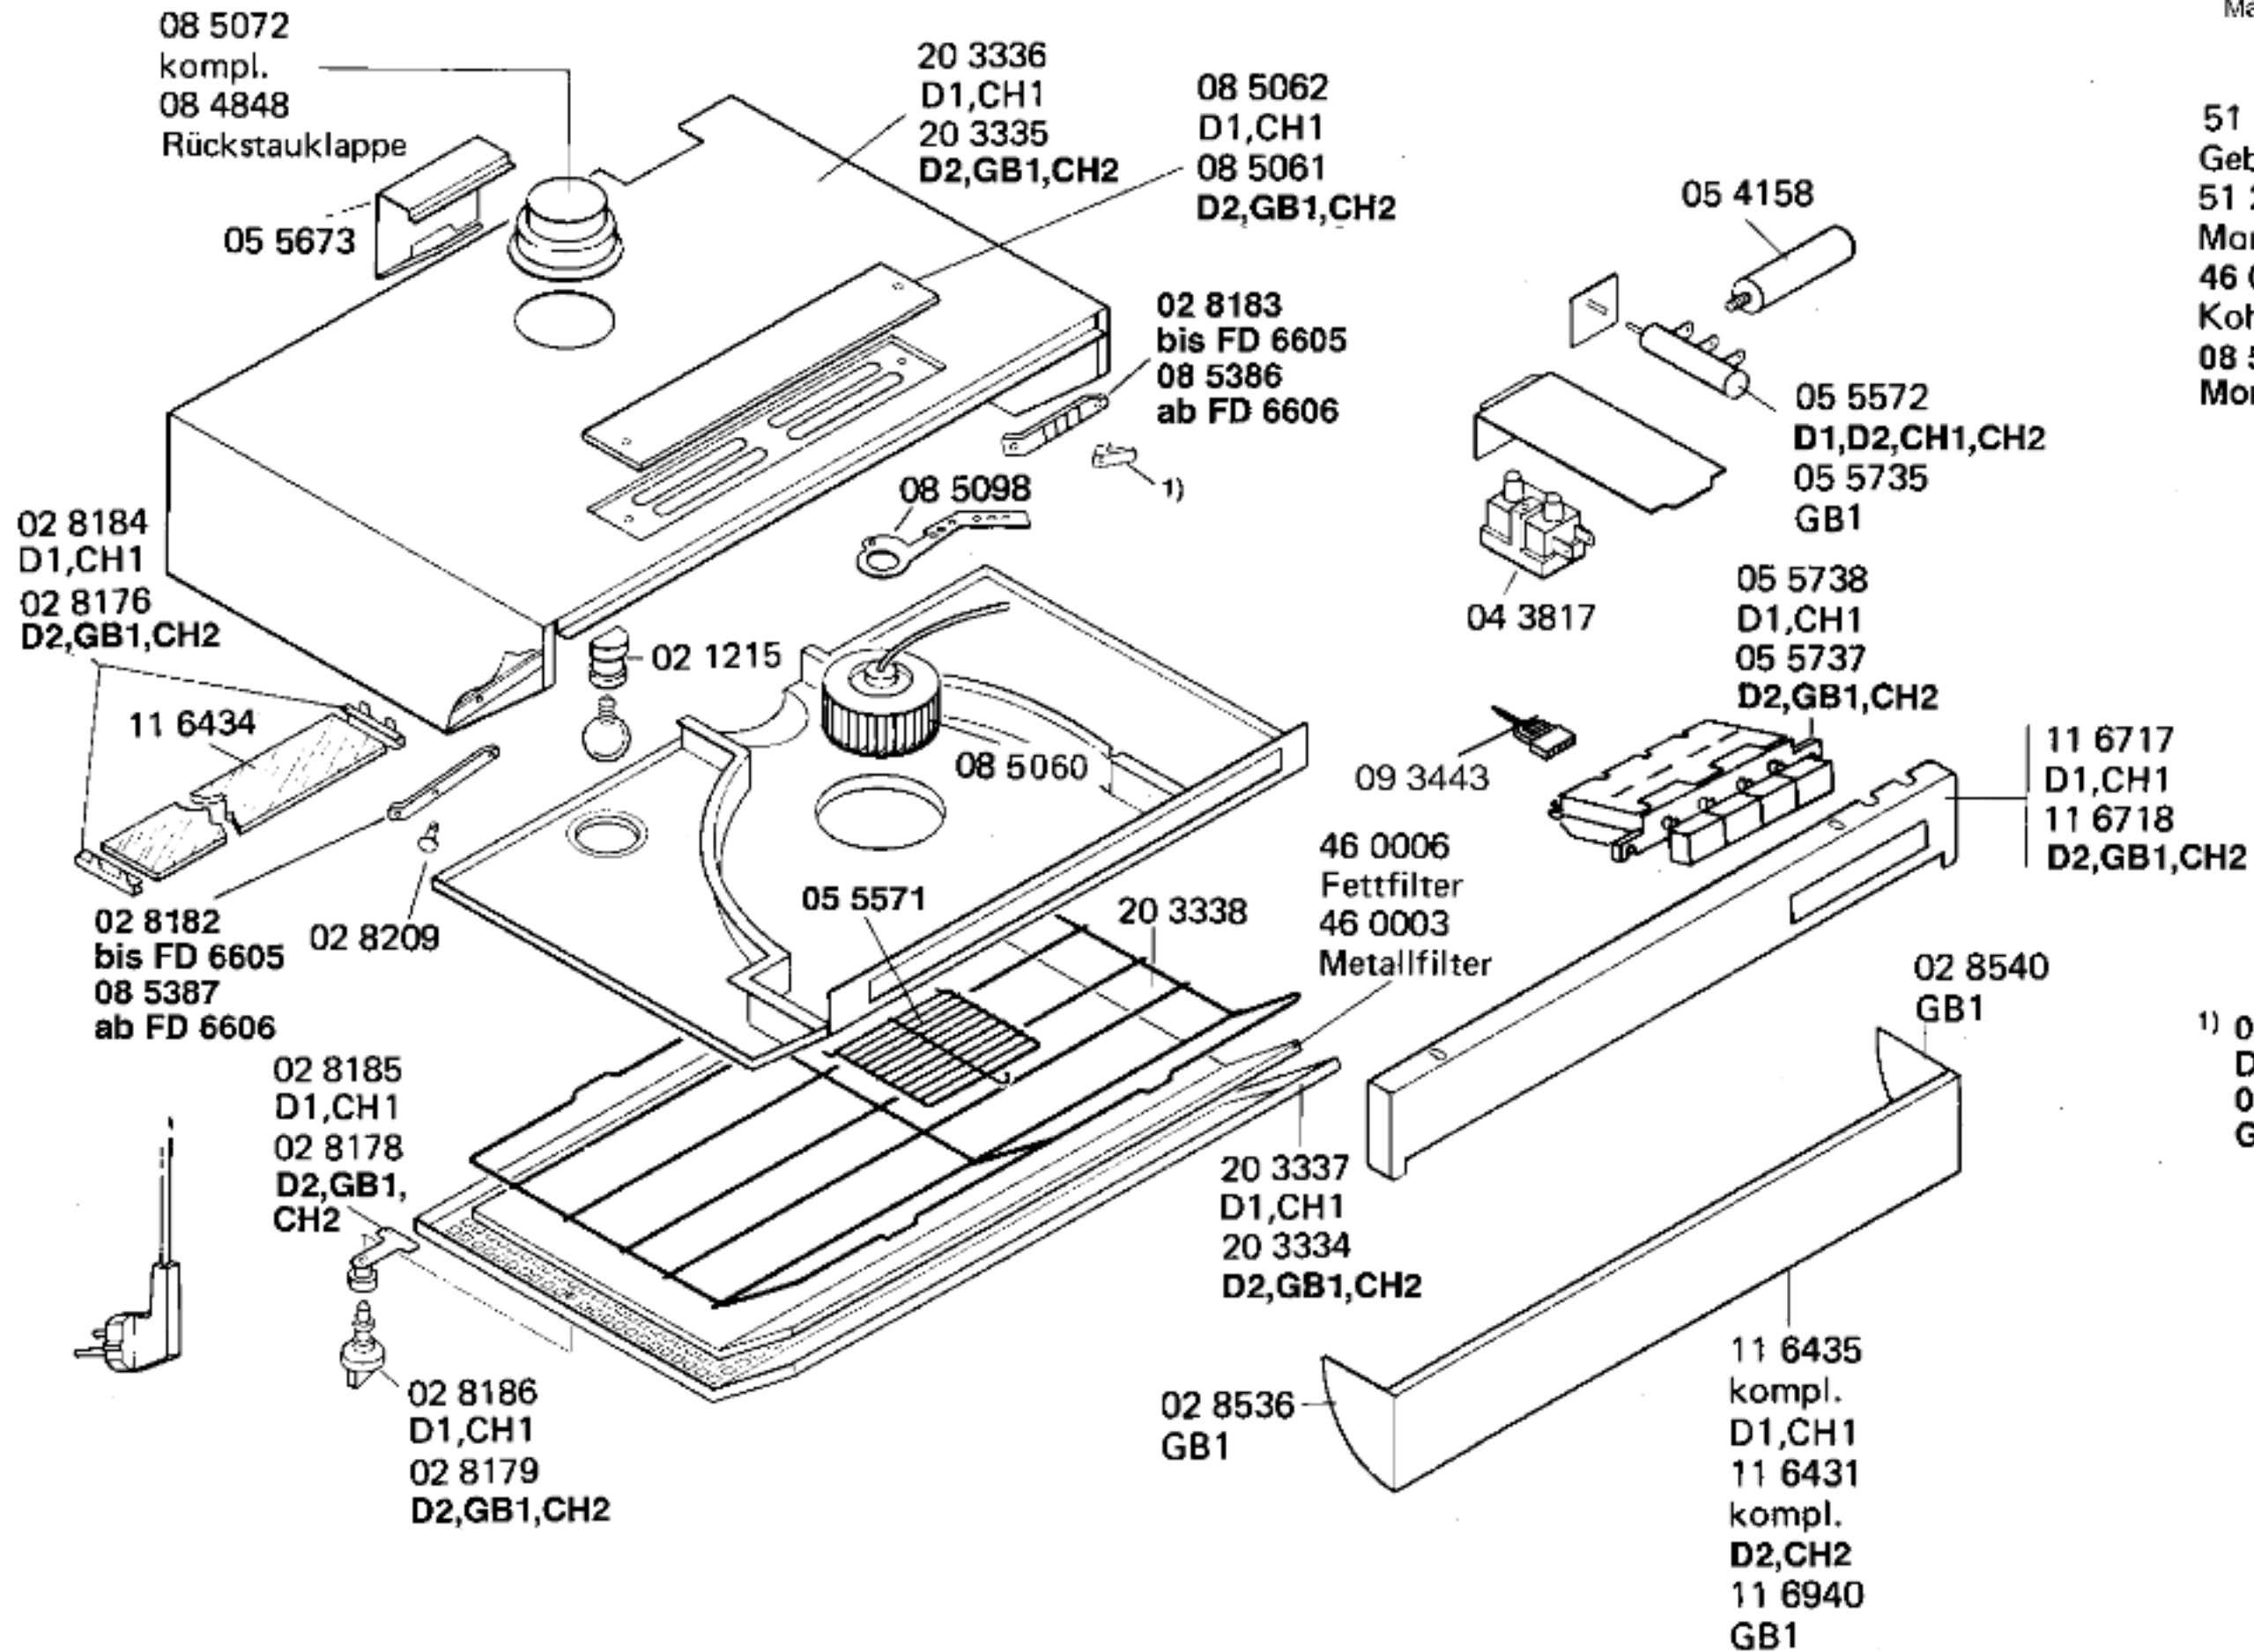

**BOSCH**

DHS 630 S-0 752 200 198-D1 bis FD 6610  
 DHS 632 S-0 752 200 199-D2 bis FD 6610  
 DHS 630 S-0 752 200 208-CH1 bis FD 6610  
 DHS 632 S-0 752 200 209-GB1 bis FD 6610

DHS 632 S-0 752 200 228-CH2 bis FD 6610

HERDE  
 Dunstabzugshauben

Mat. - Nr. - Konstante  
 3740 . . . . .

51 2715  
 Gebrauchsanweisung  
 51 2709  
 Montageanleitung  
 46 0001  
 Kohlefilter  
 08 5443  
 Montagesatz

1) 03 2094  
 D1,D2,CH1,CH2  
 02 8177  
 GB1