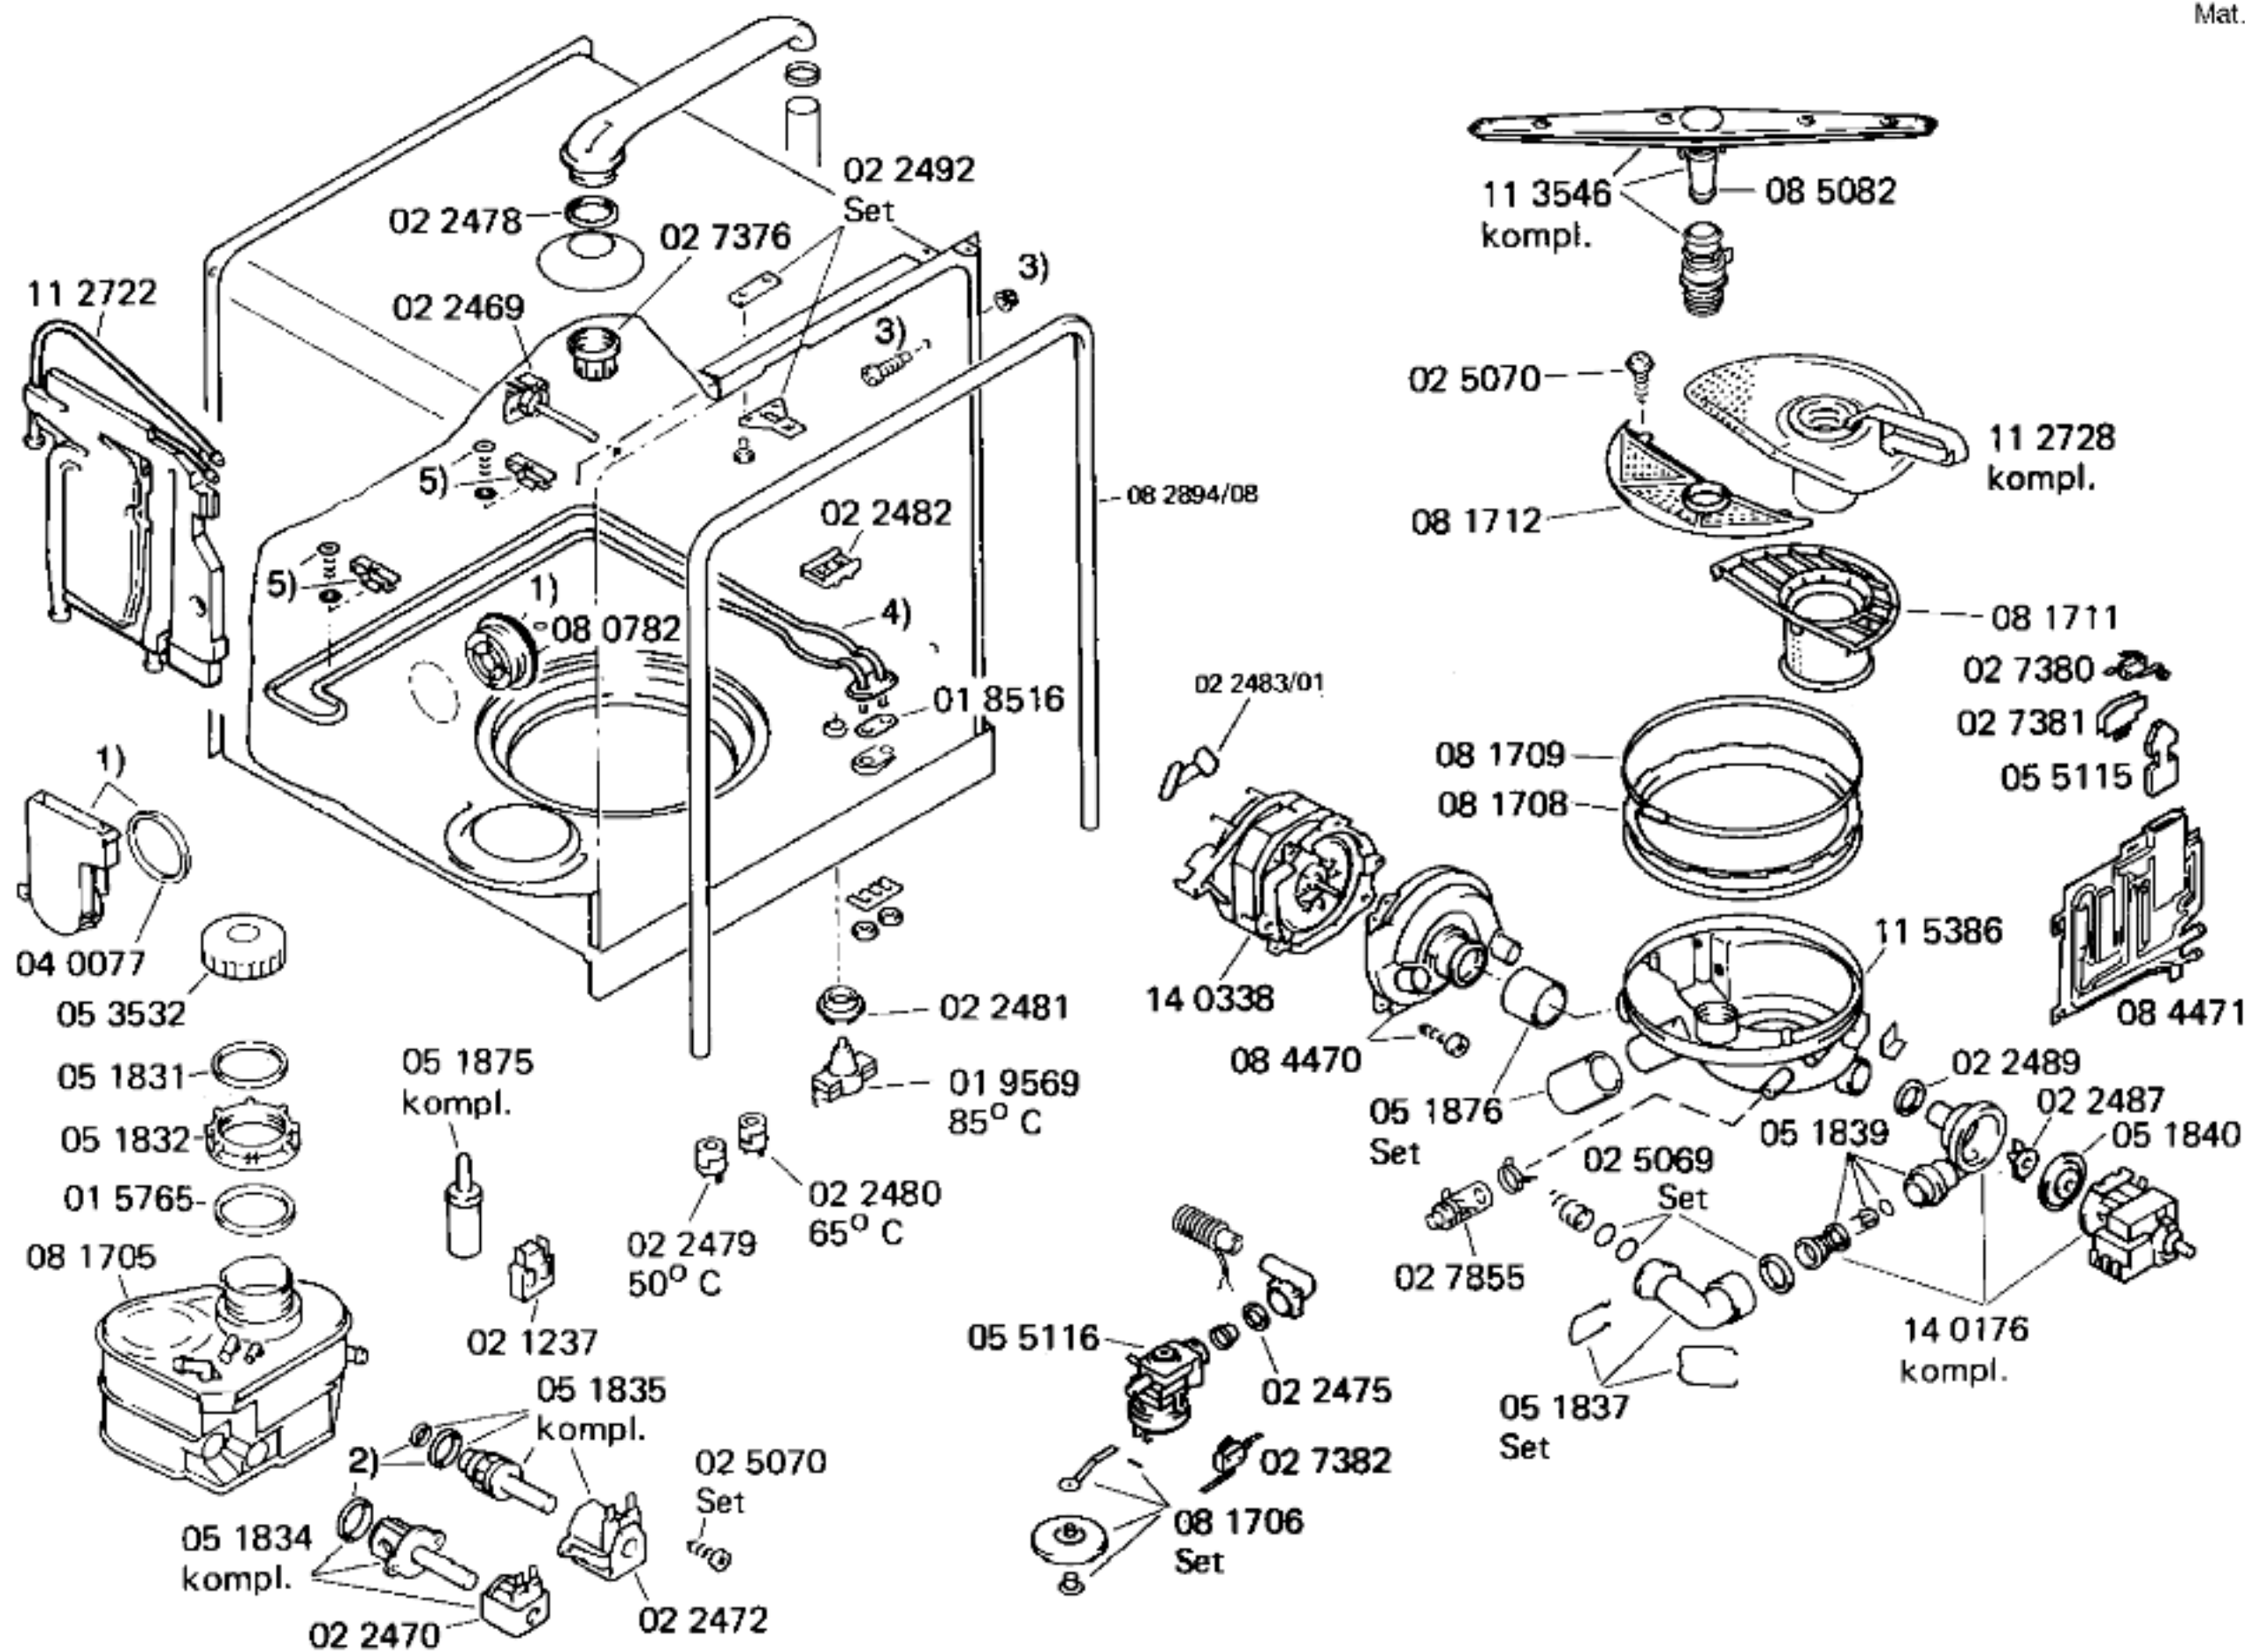

**BOSCH**SMS 7110 – 0 730 100 628–EU1  
SMS 711041 – 0 730 100 630–I1GESCHIRRSPÜLGERÄTE  
StandgeräteMat. – Nr. – Konstante  
3740 . . . . .

Gebrauchsanweisung  
51 2262  
EU1,I1  
(D,GB,F,I,NL,DK)  
bis FD 6604  
51 2825  
EU1,I1  
(D,GB,F,I,NL)  
ab FD 6605  
51 2277  
Aufstellanleitung

- 1) 04 2085 Set
- 2) 04 2105 Set
- 3) 01 9177 Set
- 4) 02 5122
- 5) 02 5123
- 6) 02 2459
- 7) 02 5657 rot
- 8) 02 5658 grün
- 9) 02 5824
- 10) 02 1237
- 11) 08 4059 bis FD 6603  
08 5079 ab FD 6604

**BOSCH**SMS 7110 - 0 730 100 628-EU1  
SMS 711041 - 0 730 100 630-I1GESCHIRRSPÜLGERÄTE  
StandgeräteMat. - Nr. - Konstante  
3740 . . . . .

- 1) 08 0781 Set
- 2) 02 5067 Set
- 3) 01 9204 Set
- 4) 20 1073 EU1  
20 2256 I1
- 5) 05 1838

Mat. – Nr. – Konstante  
3740 . . . . .

- 1) 10 4298  
PVC  $\phi$  5 mm  
2 m
- 2) 10 4926  
PVC  $\phi$  10 mm  
2 m
- 3) 11 2723  
PVC  $\phi$  12 mm  
2 m
- 4) 11 2724  
PVC  $\phi$  8 mm  
2 m
- 5) 11 5388  
kompl.