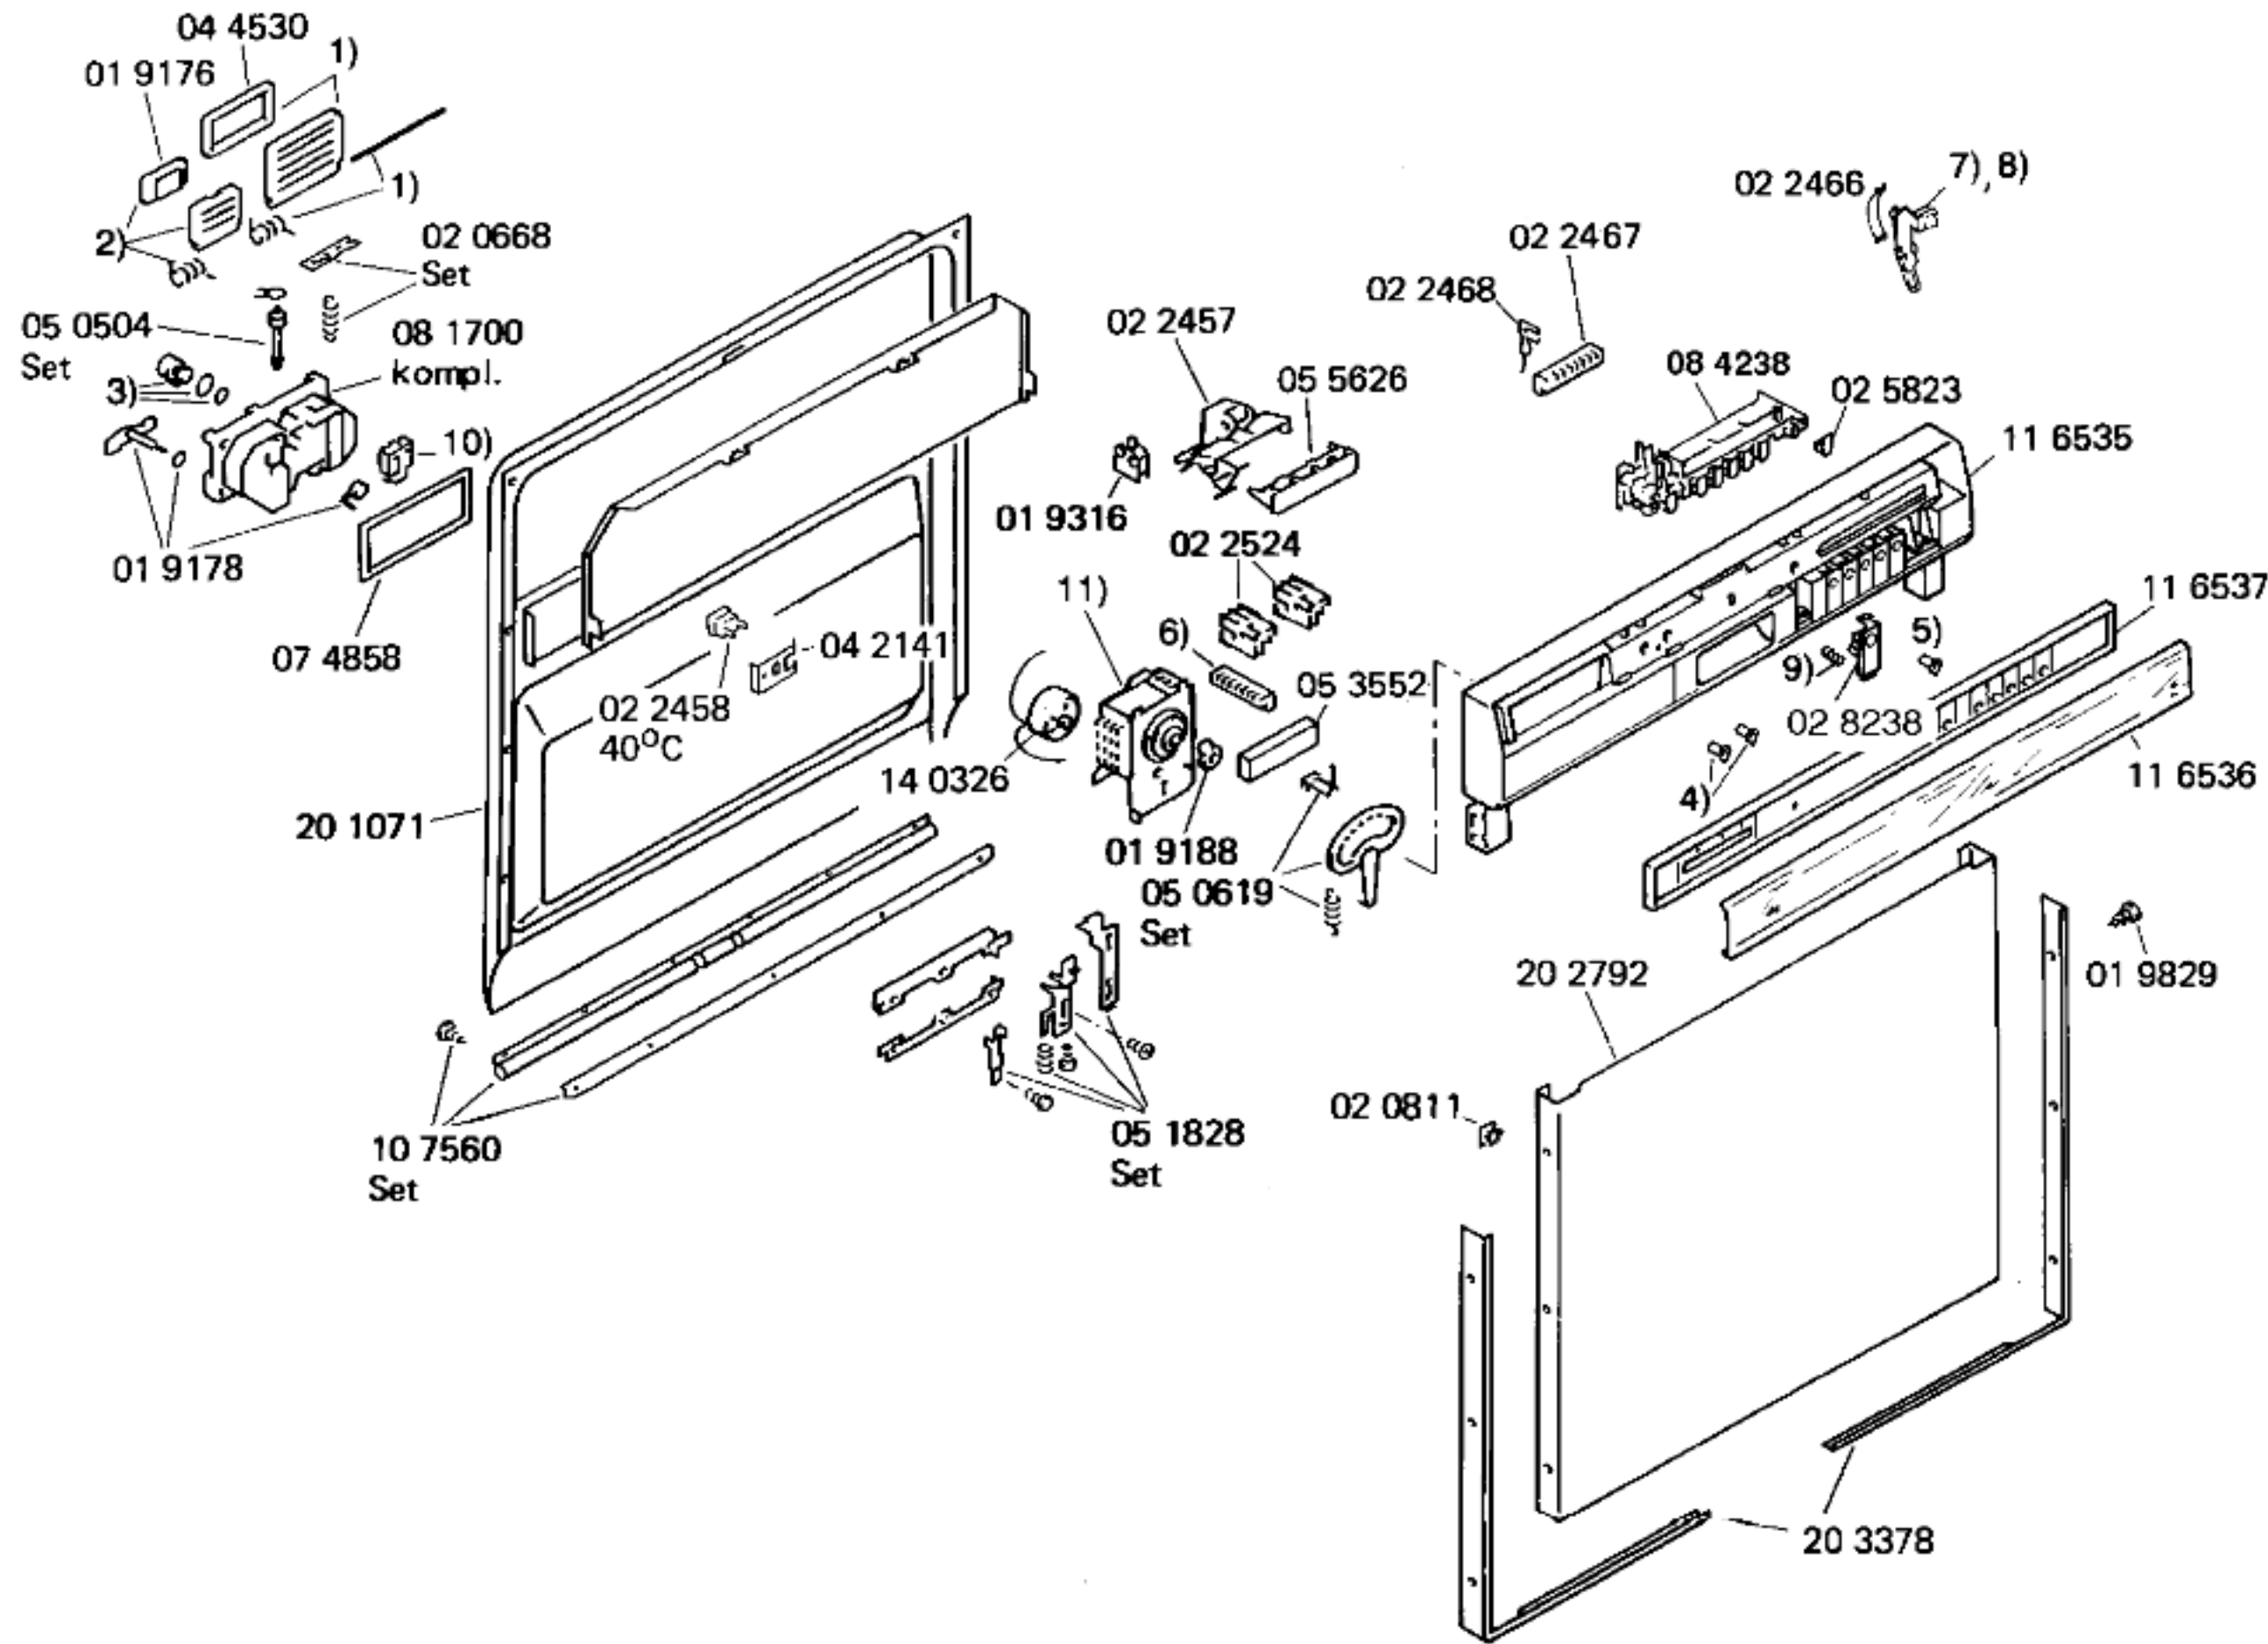

**BOSCH**SMS 7110 – 0 730 100 628–EU1  
SMS 711041 – 0 730 100 630–I1GESCHIRRSPÜLGERÄTE  
StandgeräteMat. – Nr. – Konstante  
3740 . . . . .

Gebrauchsanweisung  
51 2262  
EU1,I1  
(D,GB,F,I,NL,DK)  
bis FD 6604  
51 2825  
EU1,I1  
(D,GB,F,I,NL)  
ab FD 6605  
51 2277  
Aufstellanleitung

- 1) 04 2085 Set
- 2) 04 2105 Set
- 3) 01 9177 Set
- 4) 02 5122
- 5) 02 5123
- 6) 02 2459
- 7) 02 5657 rot
- 8) 02 5658 grün
- 9) 02 5824
- 10) 02 1237
- 11) 08 4059 bis FD 6603  
08 5079 ab FD 6604

**BOSCH**SMS 7110 - 0 730 100 628-EU1  
SMS 711041 - 0 730 100 630-I1GESCHIRRSPÜLGERÄTE  
StandgeräteMat. - Nr. - Konstante  
3740 . . . . .

- 1) 08 0781 Set
- 2) 02 5067 Set
- 3) 01 9204 Set
- 4) 20 1073 EU1  
20 2256 I1
- 5) 05 1838

Mat. – Nr. – Konstante  
3740 . . . . .

- 1) 10 4298  
PVC  $\phi$  5 mm  
2 m
- 2) 10 4926  
PVC  $\phi$  10 mm  
2 m
- 3) 11 2723  
PVC  $\phi$  12 mm  
2 m
- 4) 11 2724  
PVC  $\phi$  8 mm  
2 m
- 5) 11 5388  
kompl.