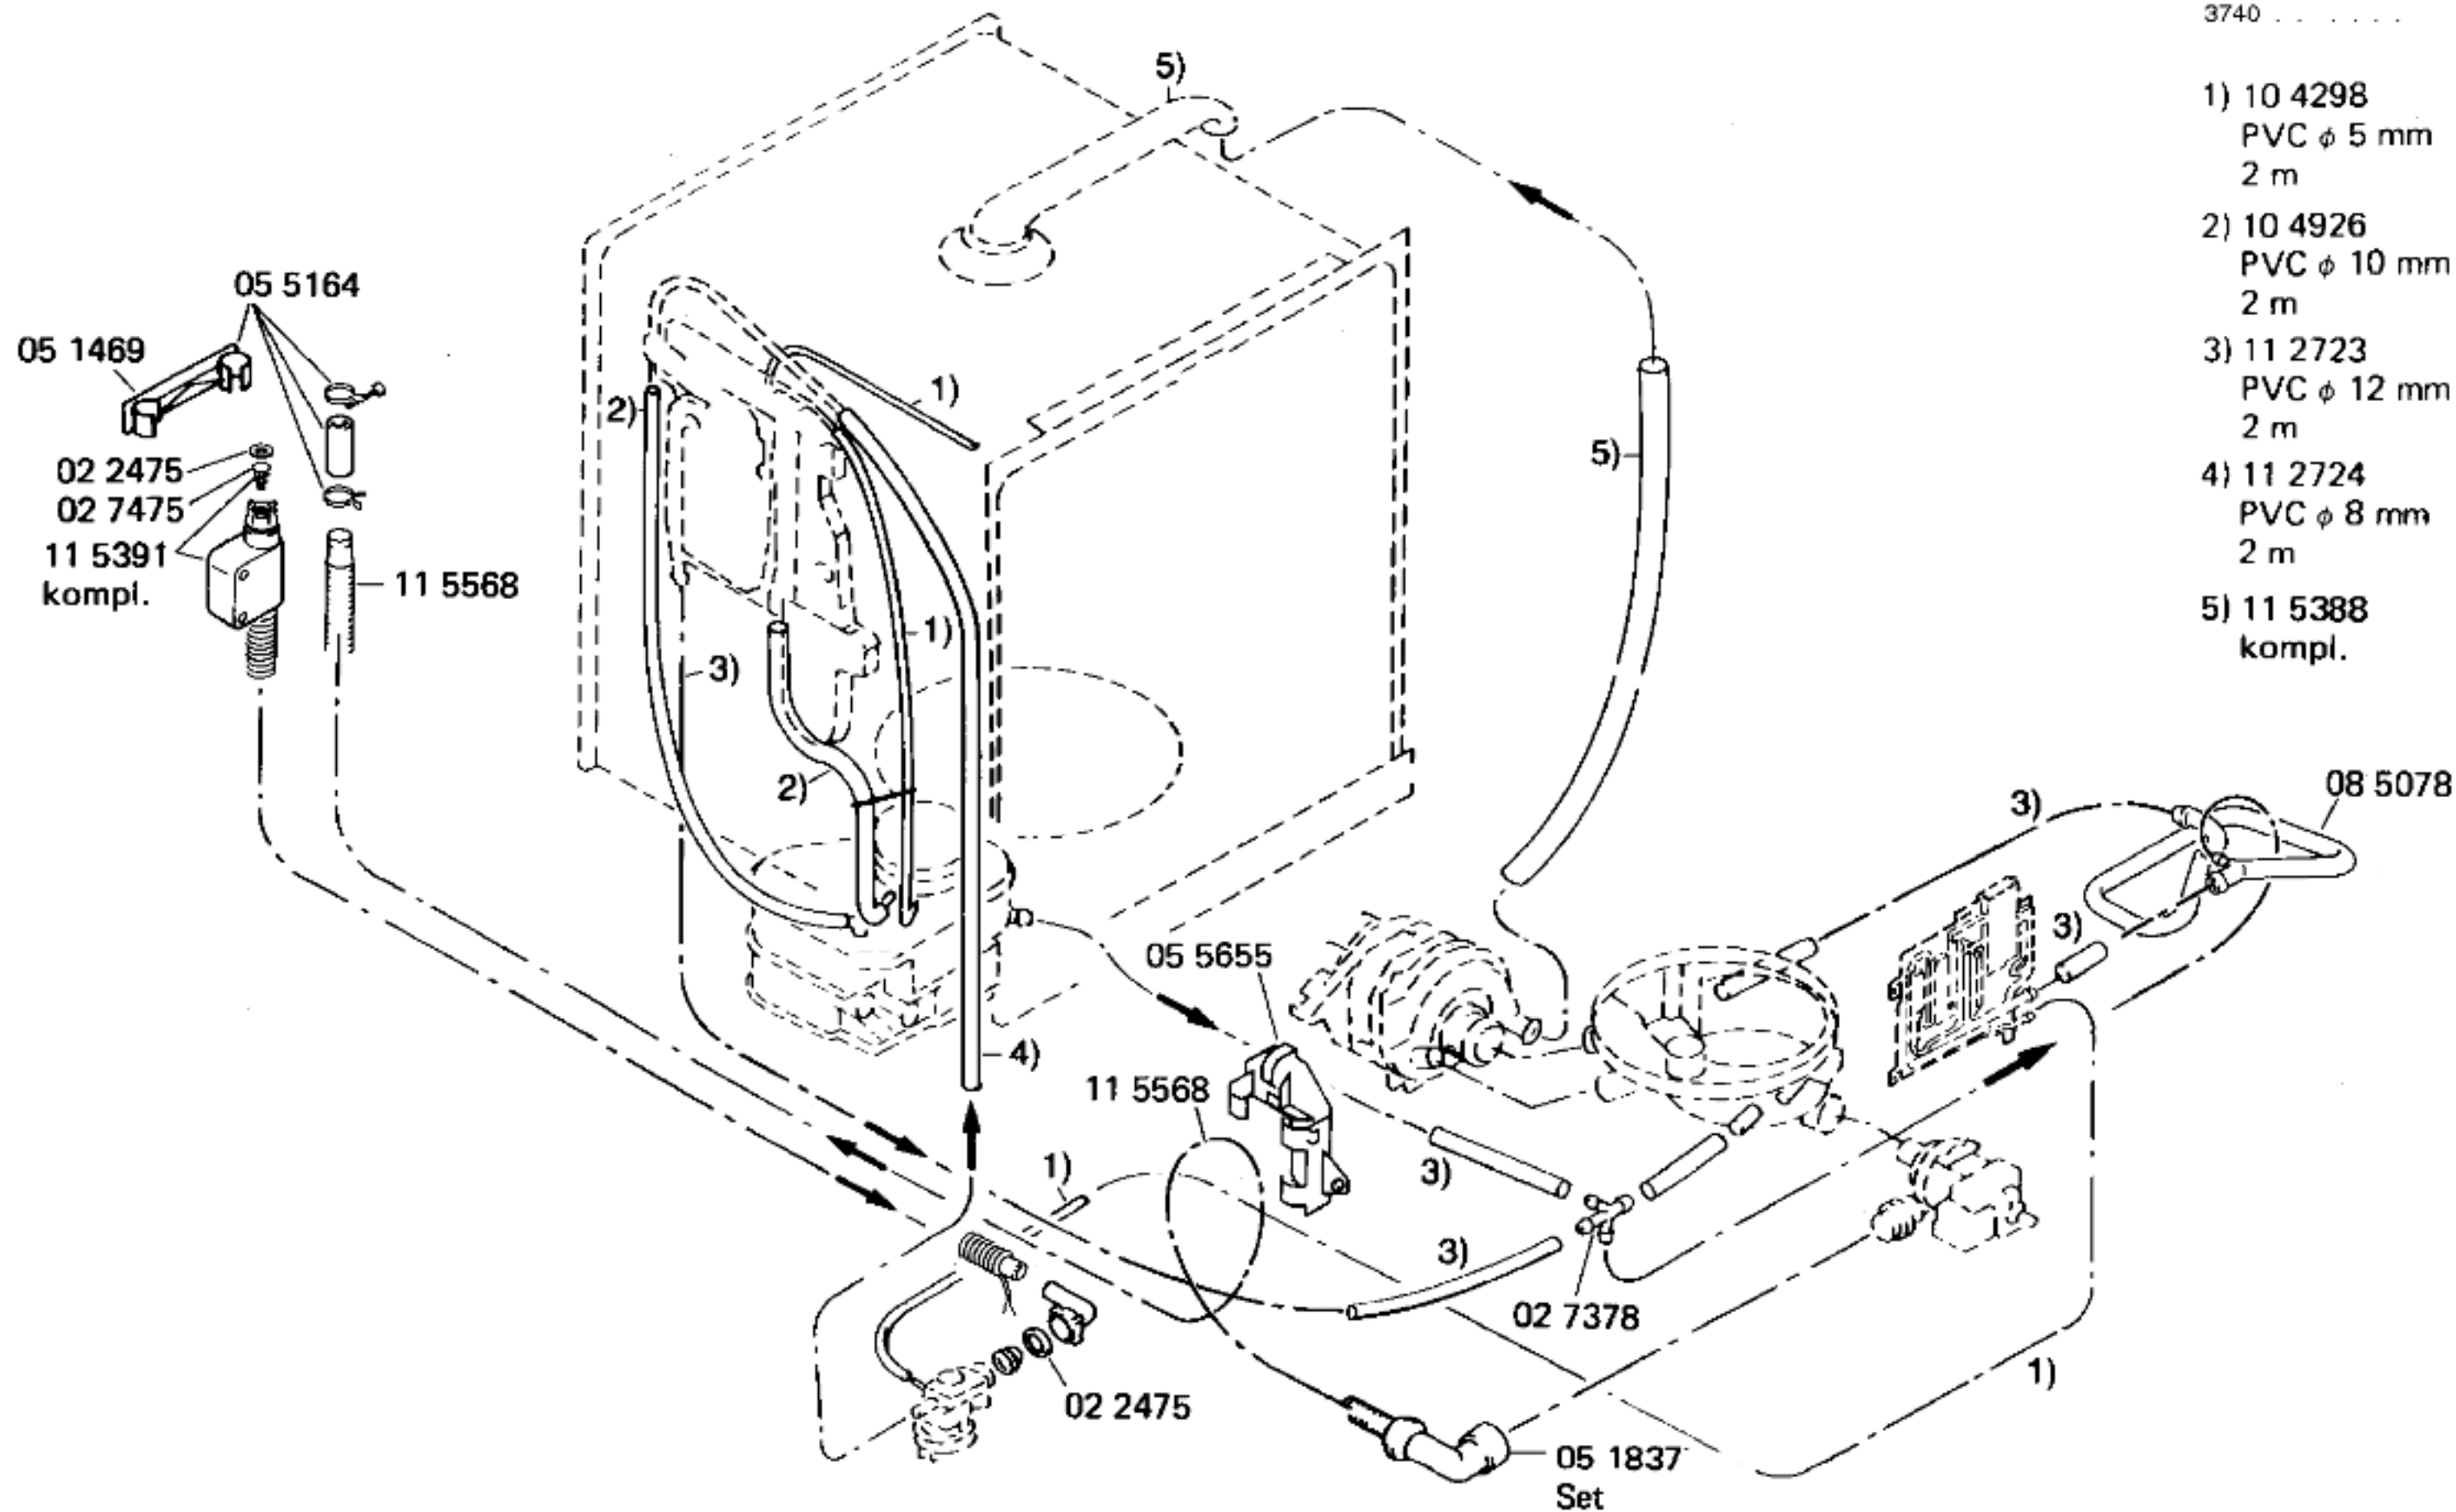

**BOSCH**SMS 7110 – 0 730 100 628–EU1  
SMS 711041 – 0 730 100 630–I1GESCHIRRSPÜLGERÄTE  
StandgeräteMat. – Nr. – Konstante  
3740 . . . . .

Gebrauchsanweisung  
51 2262  
EU1,I1  
(D,GB,F,I,NL,DK)  
bis FD 6604  
51 2825  
EU1,I1  
(D,GB,F,I,NL)  
ab FD 6605  
51 2277  
Aufstellanleitung

- 1) 04 2085 Set
- 2) 04 2105 Set
- 3) 01 9177 Set
- 4) 02 5122
- 5) 02 5123
- 6) 02 2459
- 7) 02 5657 rot
- 8) 02 5658 grün
- 9) 02 5824
- 10) 02 1237
- 11) 08 4059 bis FD 6603  
08 5079 ab FD 6604

**BOSCH**SMS 7110 - 0 730 100 628-EU1  
SMS 711041 - 0 730 100 630-I1GESCHIRRSPÜLGERÄTE  
StandgeräteMat. - Nr. - Konstante  
3740 . . . . .

- 1) 08 0781 Set
- 2) 02 5067 Set
- 3) 01 9204 Set
- 4) 20 1073 EU1  
20 2256 I1
- 5) 05 1838

Mat. – Nr. – Konstante  
3740 . . . . .

- 1) 10 4298  
PVC  $\phi$  5 mm  
2 m
- 2) 10 4926  
PVC  $\phi$  10 mm  
2 m
- 3) 11 2723  
PVC  $\phi$  12 mm  
2 m
- 4) 11 2724  
PVC  $\phi$  8 mm  
2 m
- 5) 11 5388  
kompl.