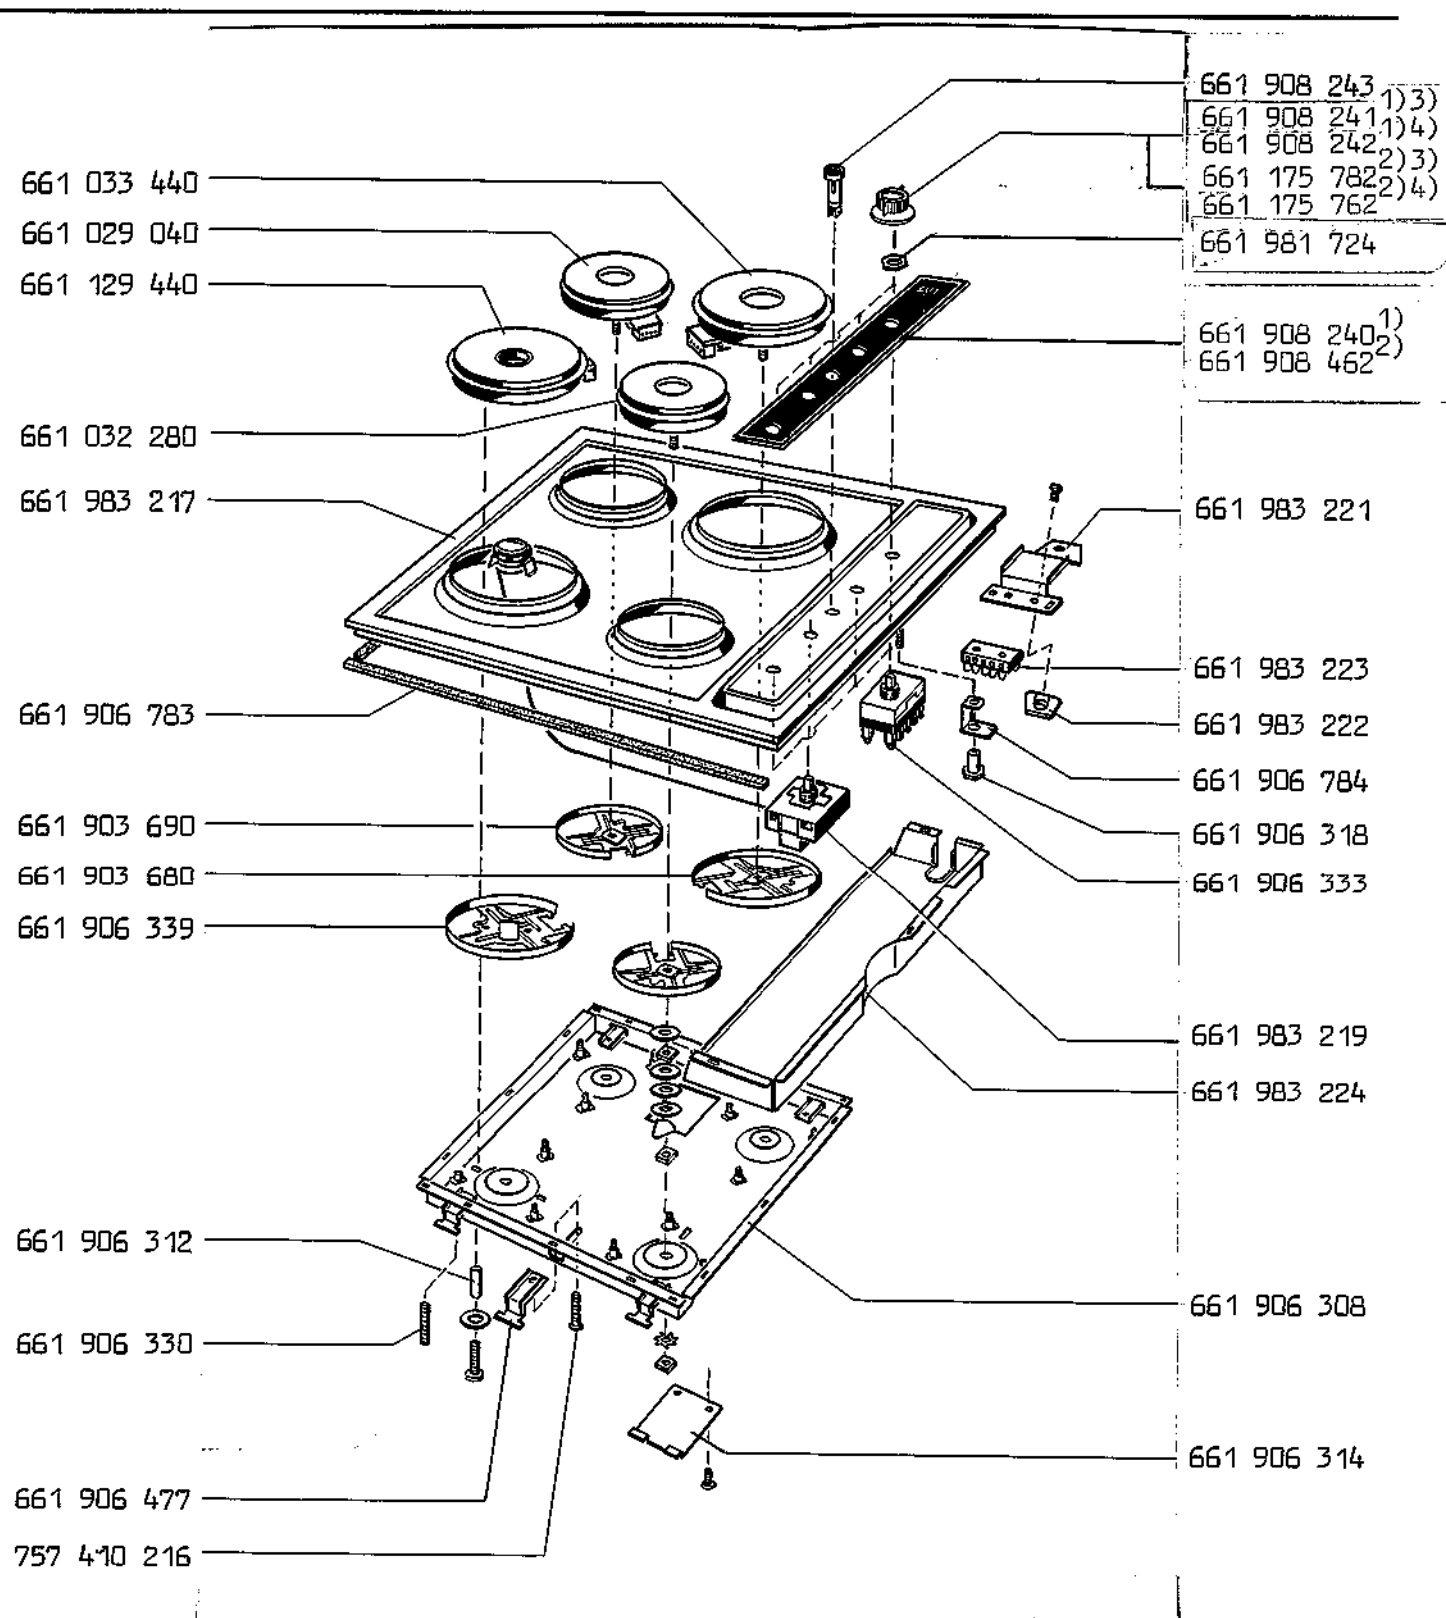

Elektro-Einbaumuße

K 6.84
* K 6.84

E-Nr. 611 529 200¹⁾
E-Nr. 611 529 300²⁾

3) Knebel f. 7-Takt-Kochplatte
4) Knebel f. AT-Kochplatte

* wie Küppersbusch MES 644 E