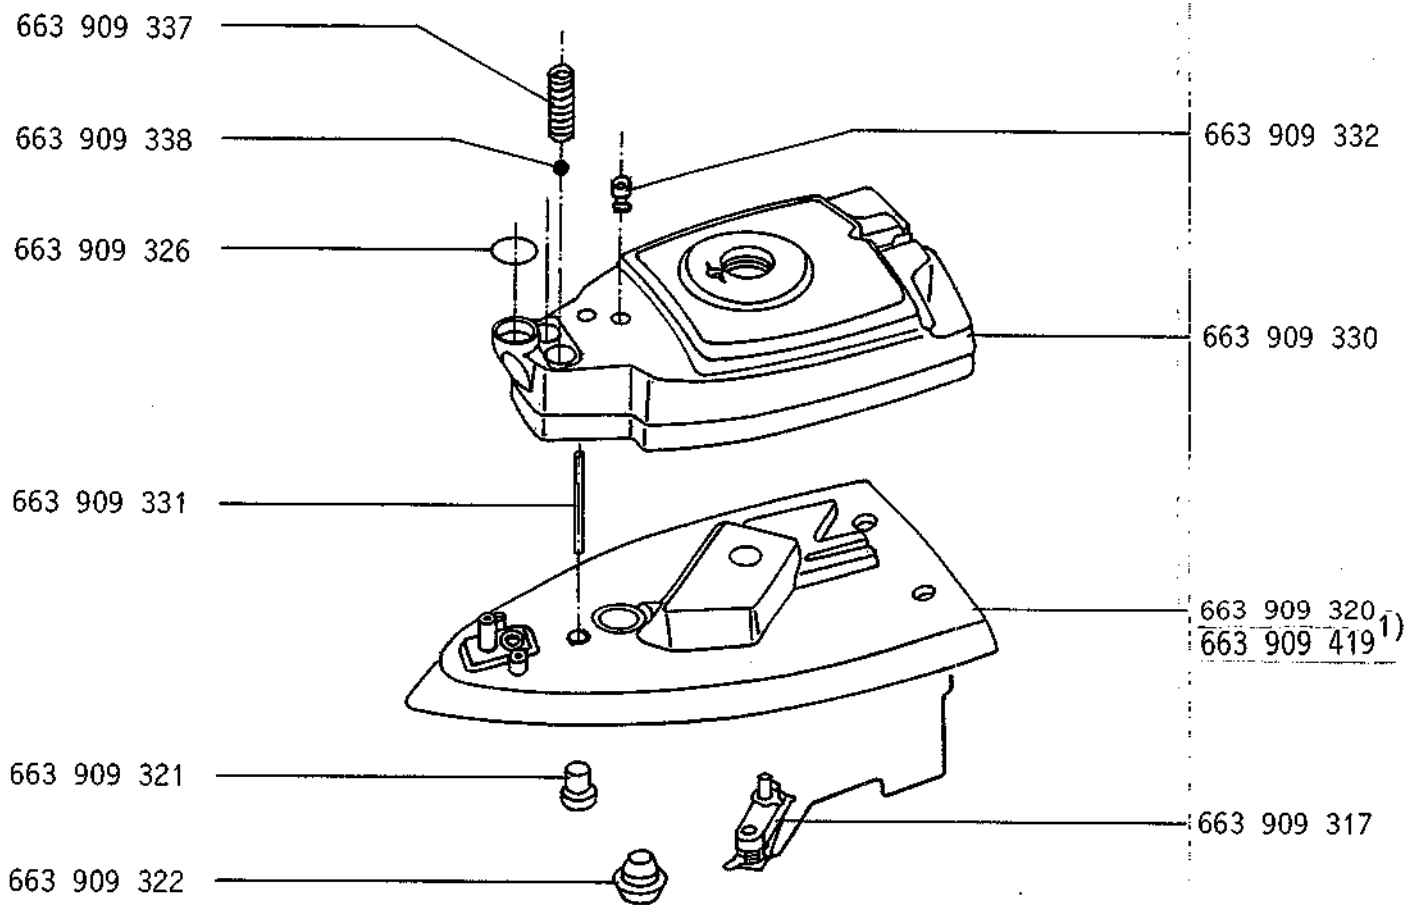

Dampfbügler DB 413 S E-Nr. 613 046 000 blaugrau

1) Ab F Nr.07.93