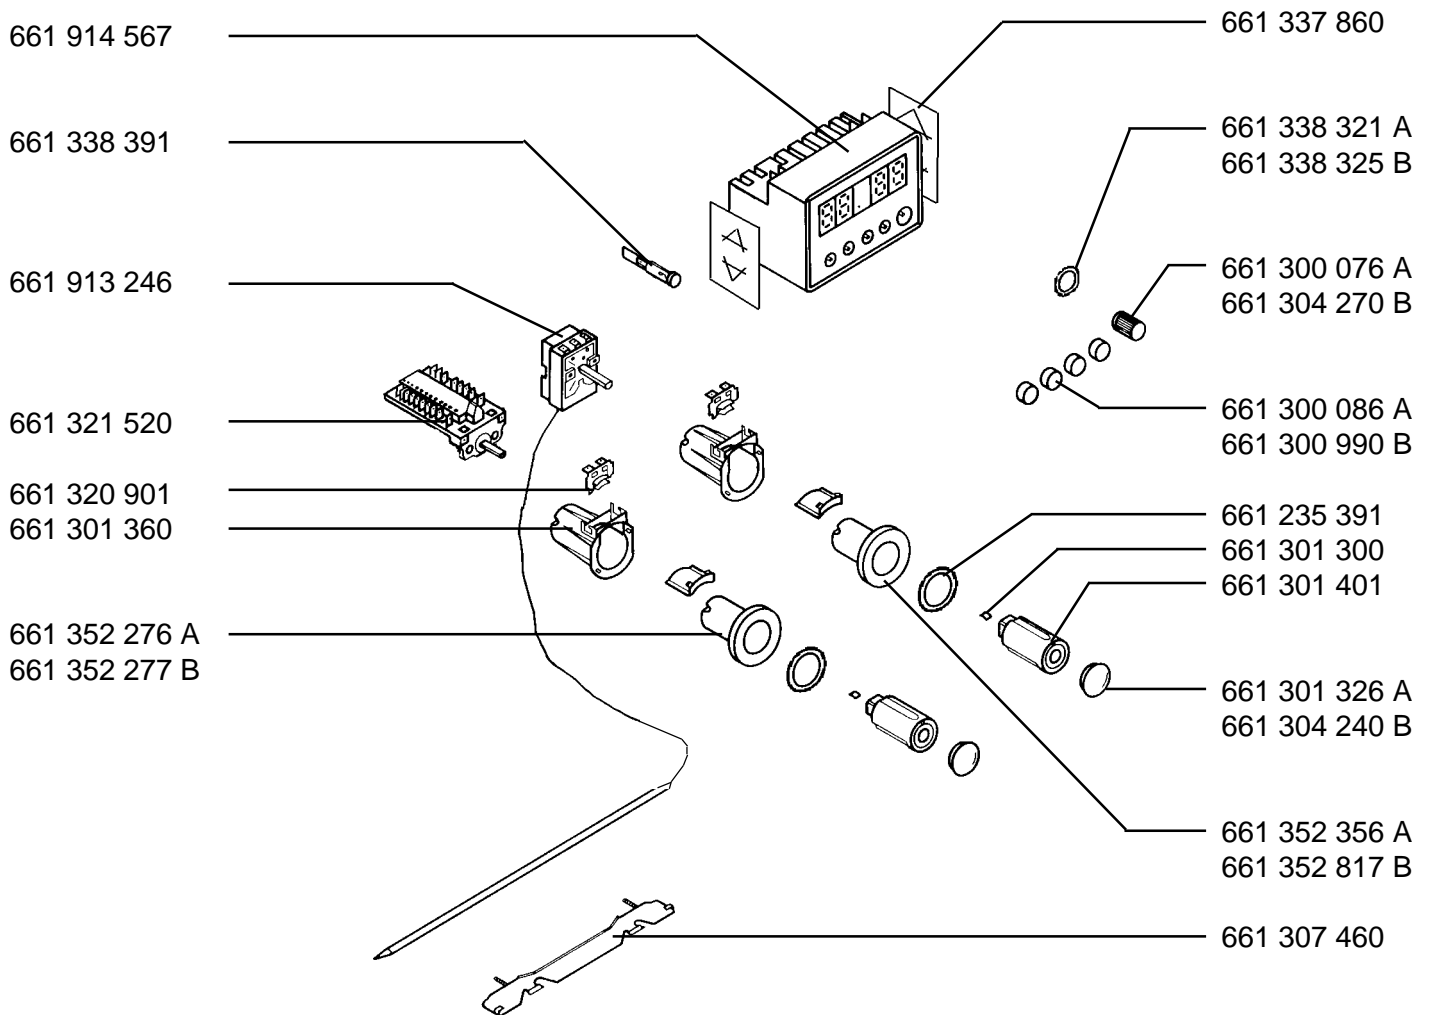

**Elektro-  
Einbaubackofen**

5270 B-w  
5270 B-ew

E-Nr. 611 575 867 A  
E-Nr. 611 575 711 B

400 V SE 4-KAT  
400 V SE 4-KAT

Teile nicht im Bild  
661 320 961    Uhrensteuerleitung FLTH