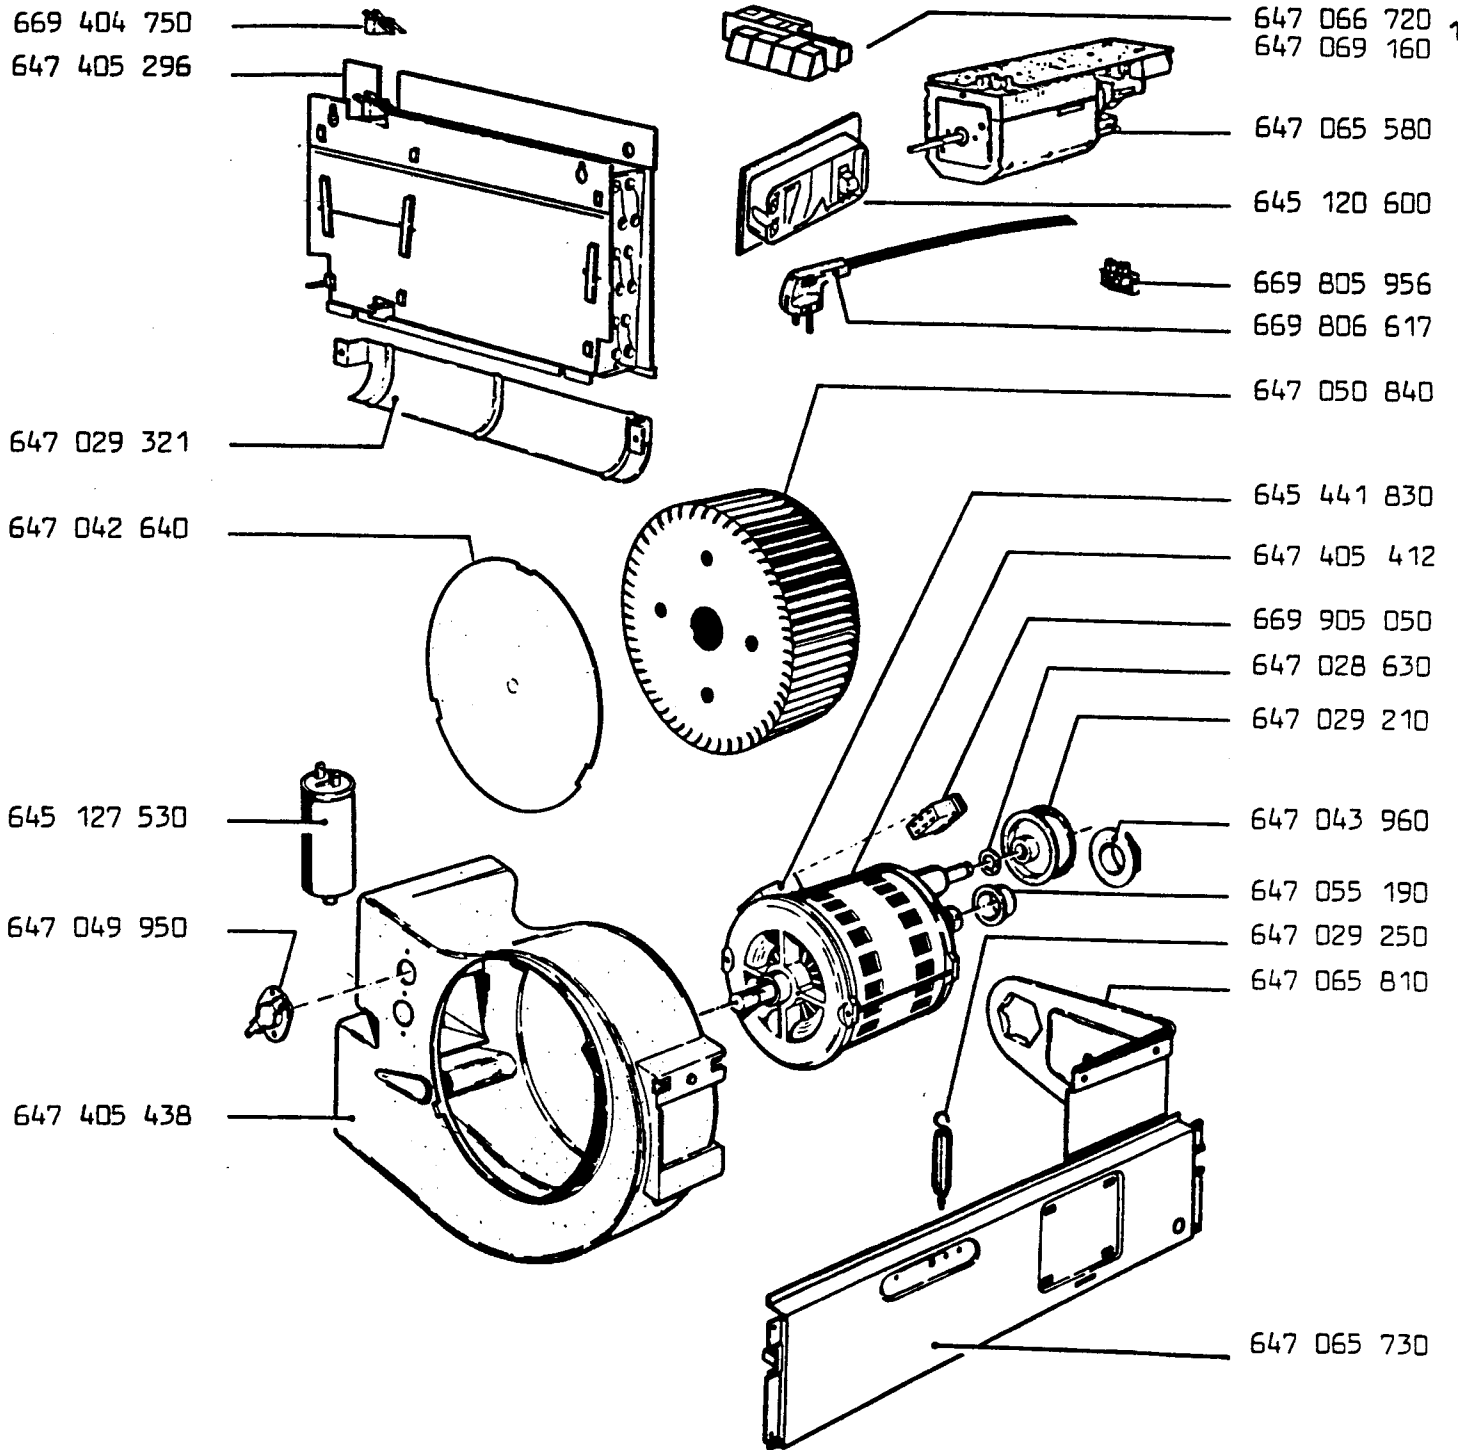

LAVATHERM 500 RE

E-Nr. 607 612 255

LAVATHERM 500 E

E-Nr. 607 613 055 1)

Teile nicht im Bild :

- | | | |
|-------------------------|-------------|--------------------------|
| 647 052 390 Setzmutter | 647 066 640 | Isolierfoleie f. Heizung |
| 647 065 720 Motorstütze | 647 053 850 | Fühlerleitung |
| | 647 405 434 | Schmelzsich. kpl. |