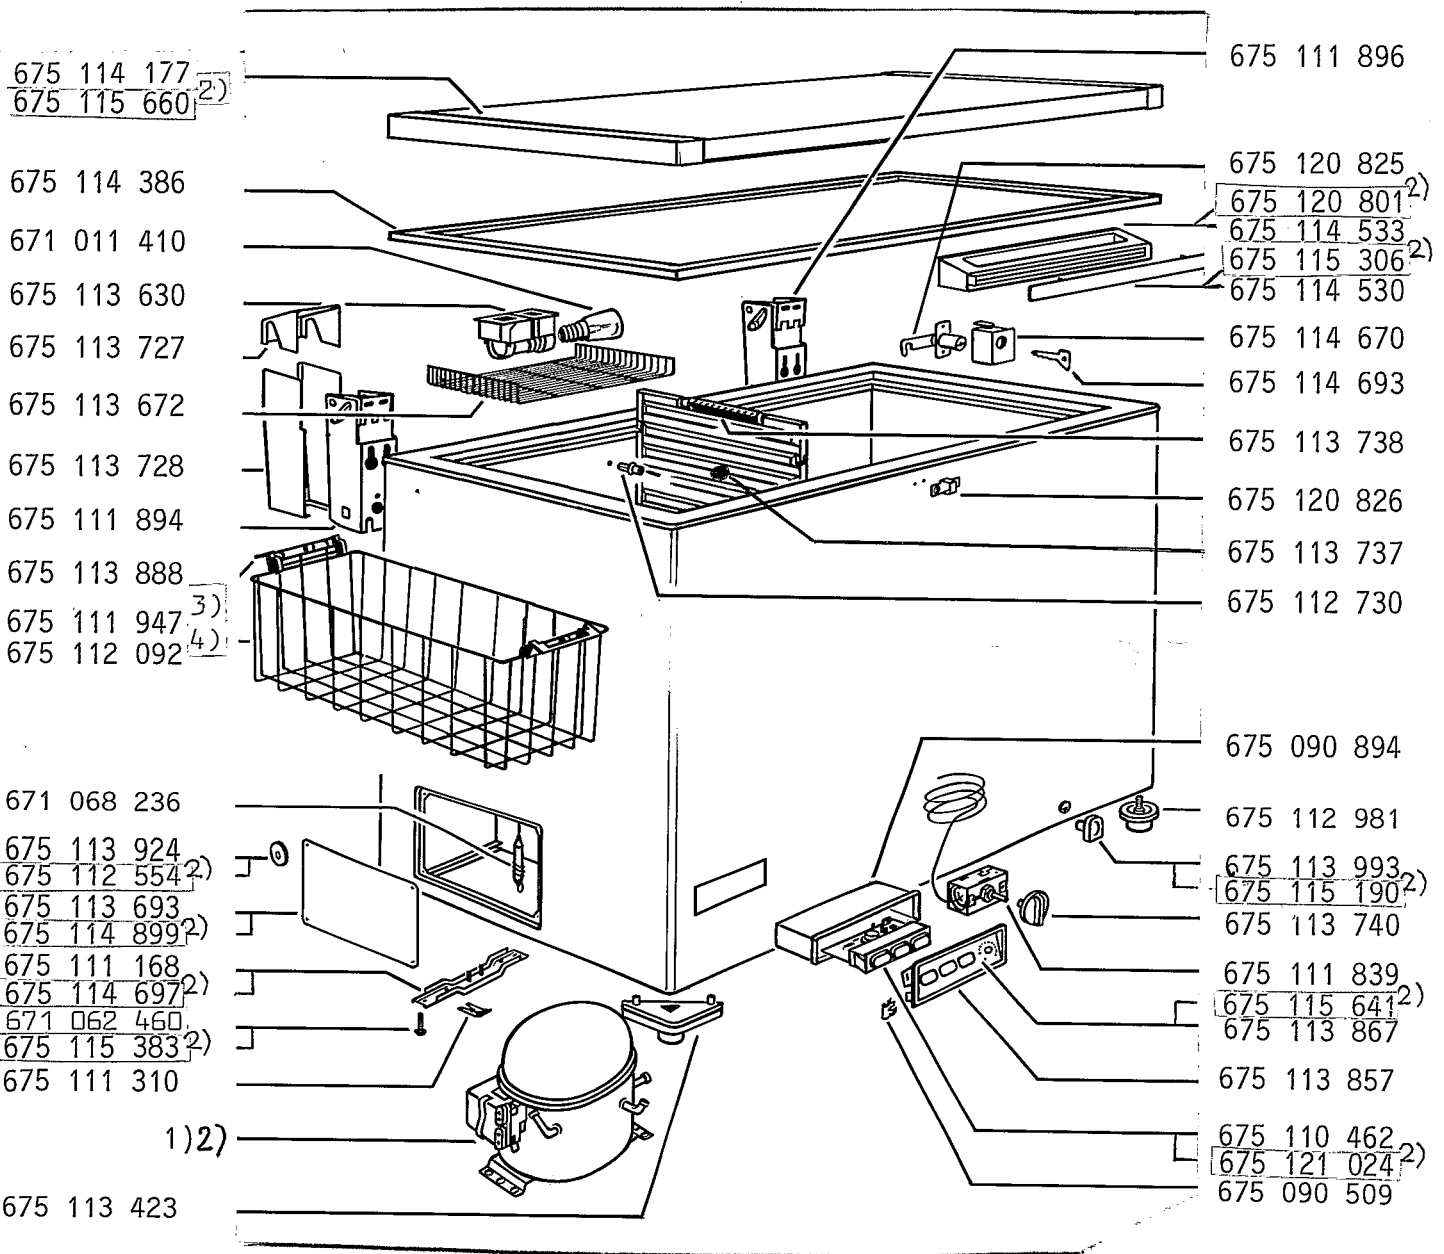

Gefriertruhe Arctis 2316 GT Jumbo E-Nr 625 002 546

Exklusiv:

Öko-ARCTIS Super 2315 GT E-Nr. 625 001 548²⁾

1) Ersatz-Motorkompressor LP 48.2 PE ET-Nr 671 140 384

2) Ersatz-Motorkompressor XLZ 400 ET-Nr 675 125 599

Relais und Motorschutzschalter für Kompressoren siehe Kompressoren-Übersicht. 292 500 119

Anlauf PTC für Danfoss-Kompressor TL 5 A

ET - Nr. 675 113 443

Thermostat : GT 2

Schaltbild : ST 3

Füllmenge : 190 gr.

3) Korb groß

4) Korb klein