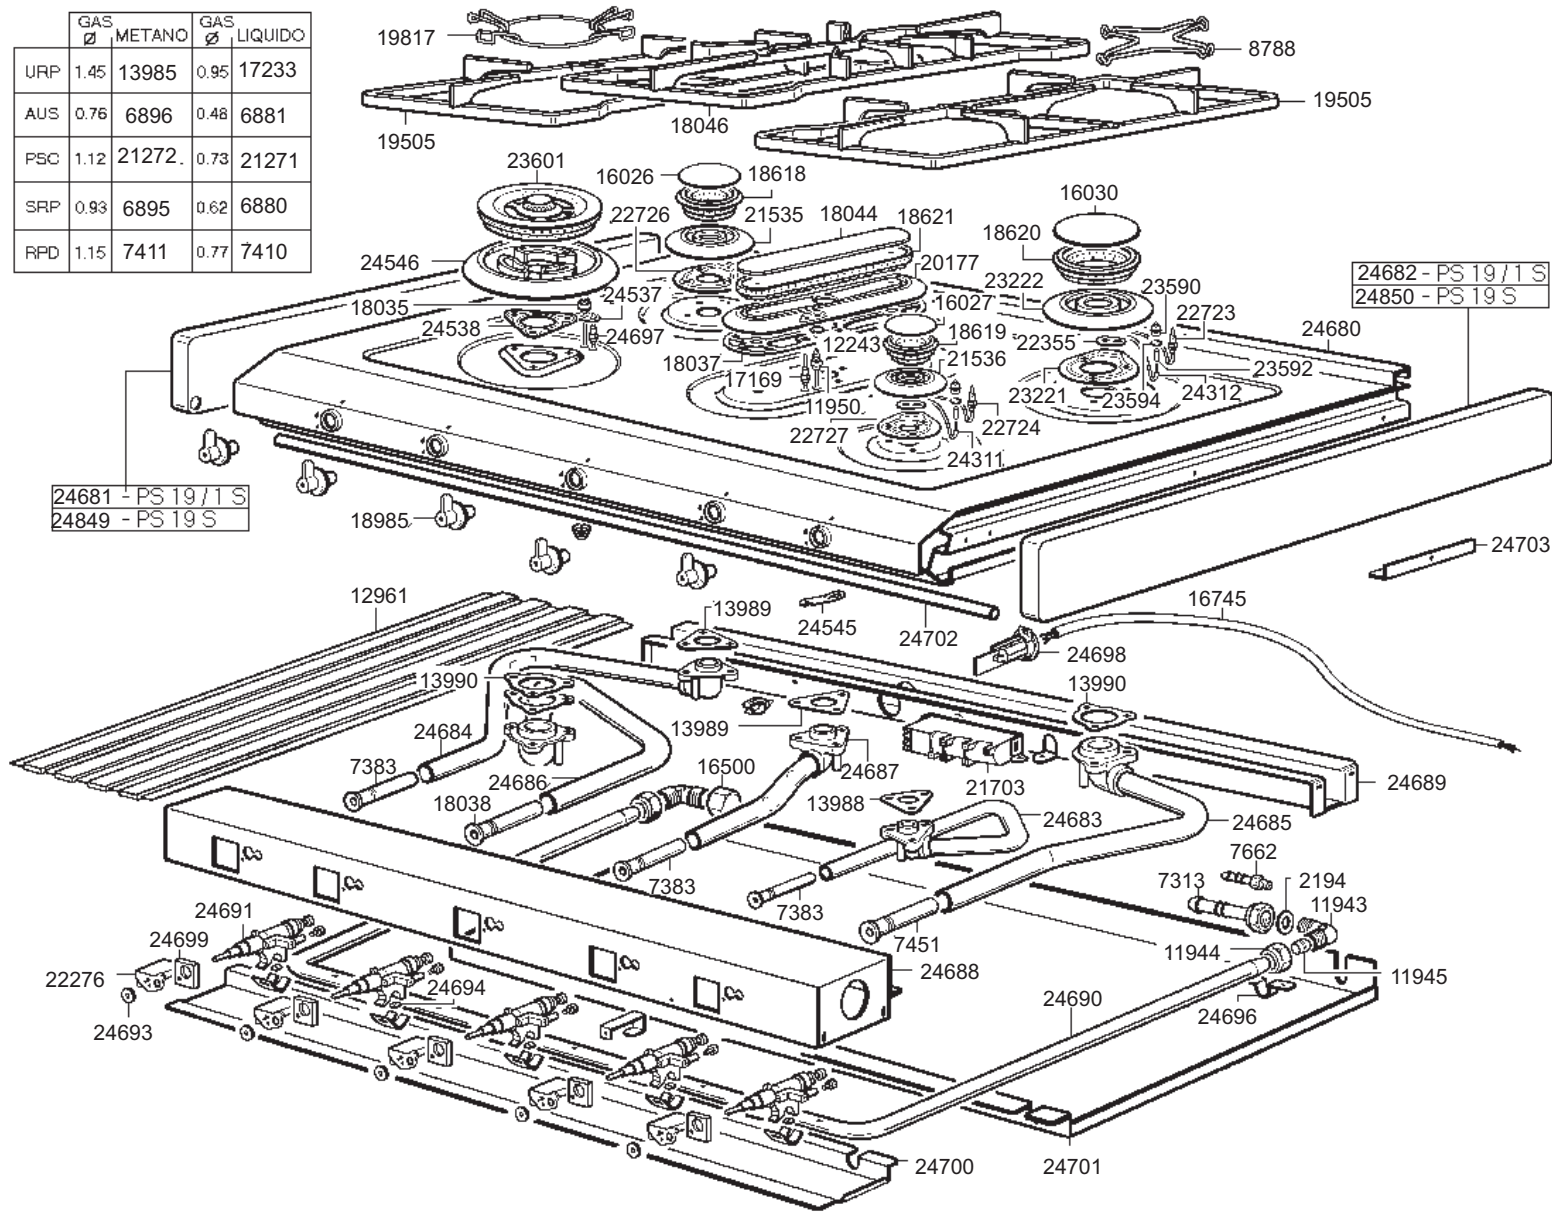

GAS Ø METANO		GAS Ø LIQUIDO	
URP	1.45	13985	0.95	17233
AUS	0.76	6896	0.48	6881
PSC	1.12	21272	0.73	21271
SRP	0.93	6895	0.62	6880
RPD	1.15	7411	0.77	7410