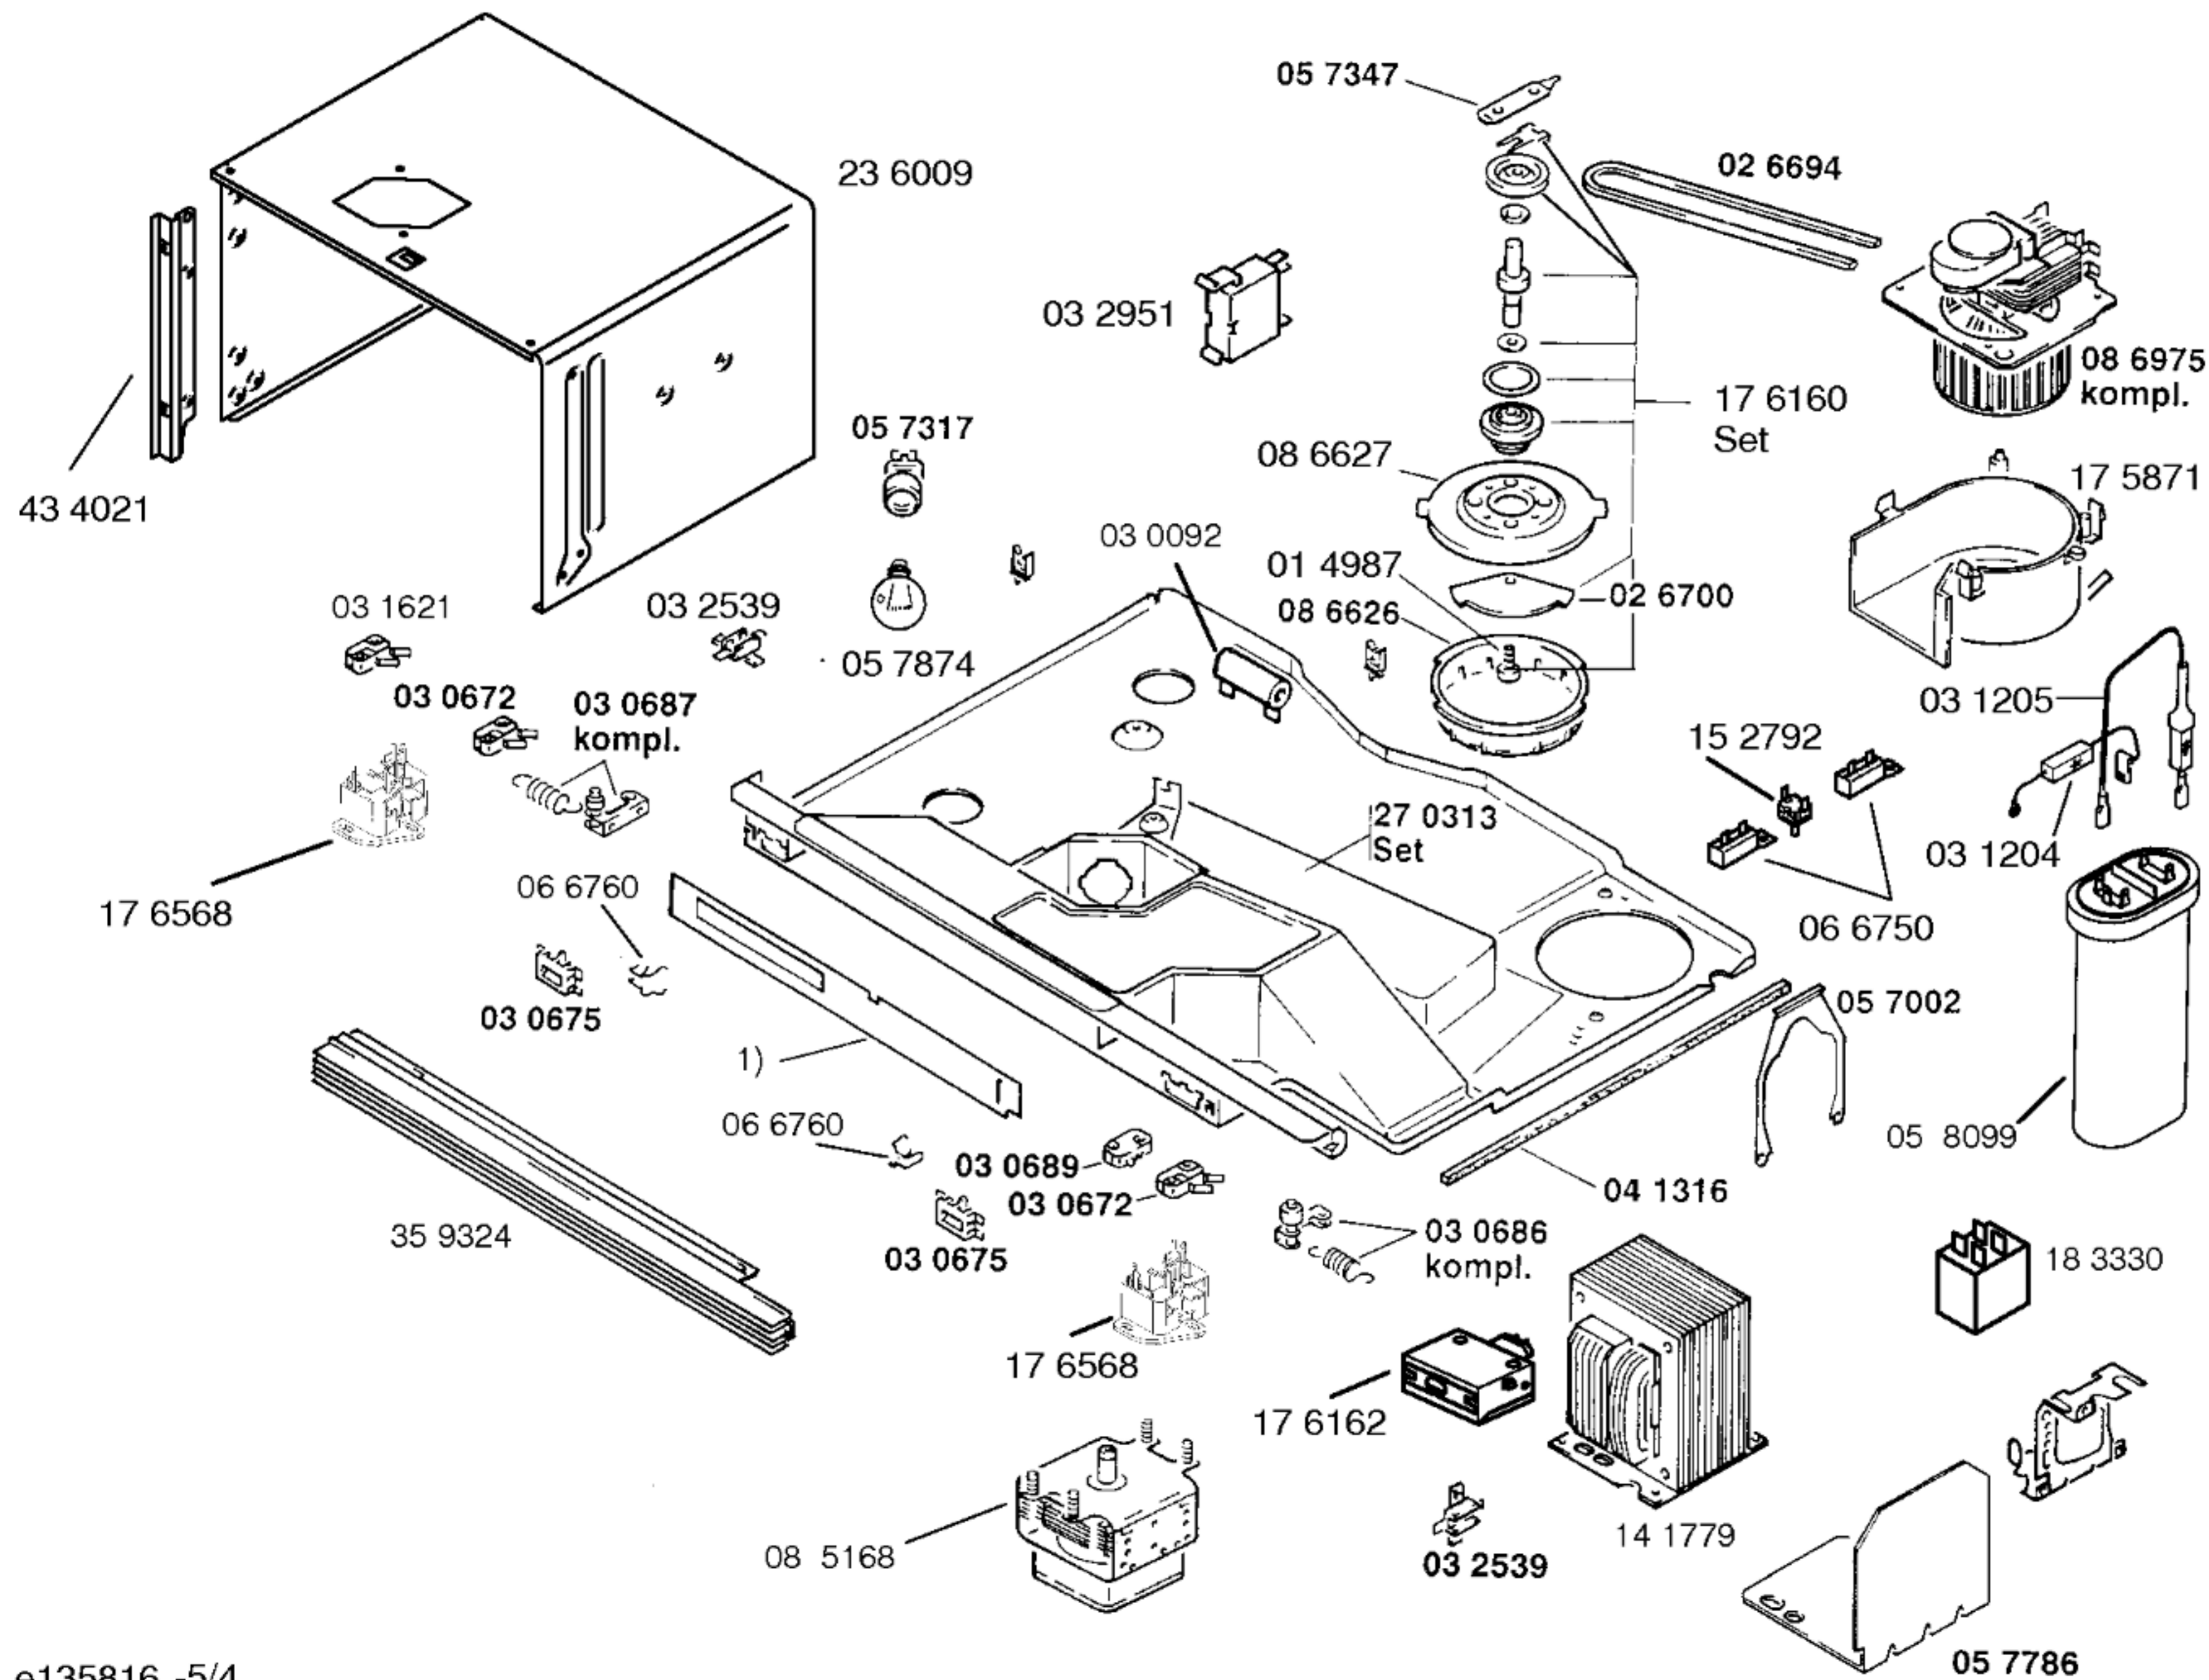

Mat. - Nr. - Konstante
3740

Gebrauchsanleitung:
52 9765
(de,fr,nl)

Montageanleitung:
52 8756
(de,en,fr,it,nl,da,es,fi
no,ru,se)

Kochbuch:
52 7079
(nl)

Zubehör:
HZ8056
Glaspfanne
HZ8055
AL-Backblech
HZ67615
Universalpfanne

Mat. - Nr. - Konstante
3740

- 1) 03 0671
- 2) 03 0813
Arretierstift)

Mat. - Nr. - Konstante
3740

6) 09 2676
kompl.

Mat. - Nr. - Konstante
3740

1) 28 5984

Mat. - Nr. - Konstante
3740
1) 17 5720