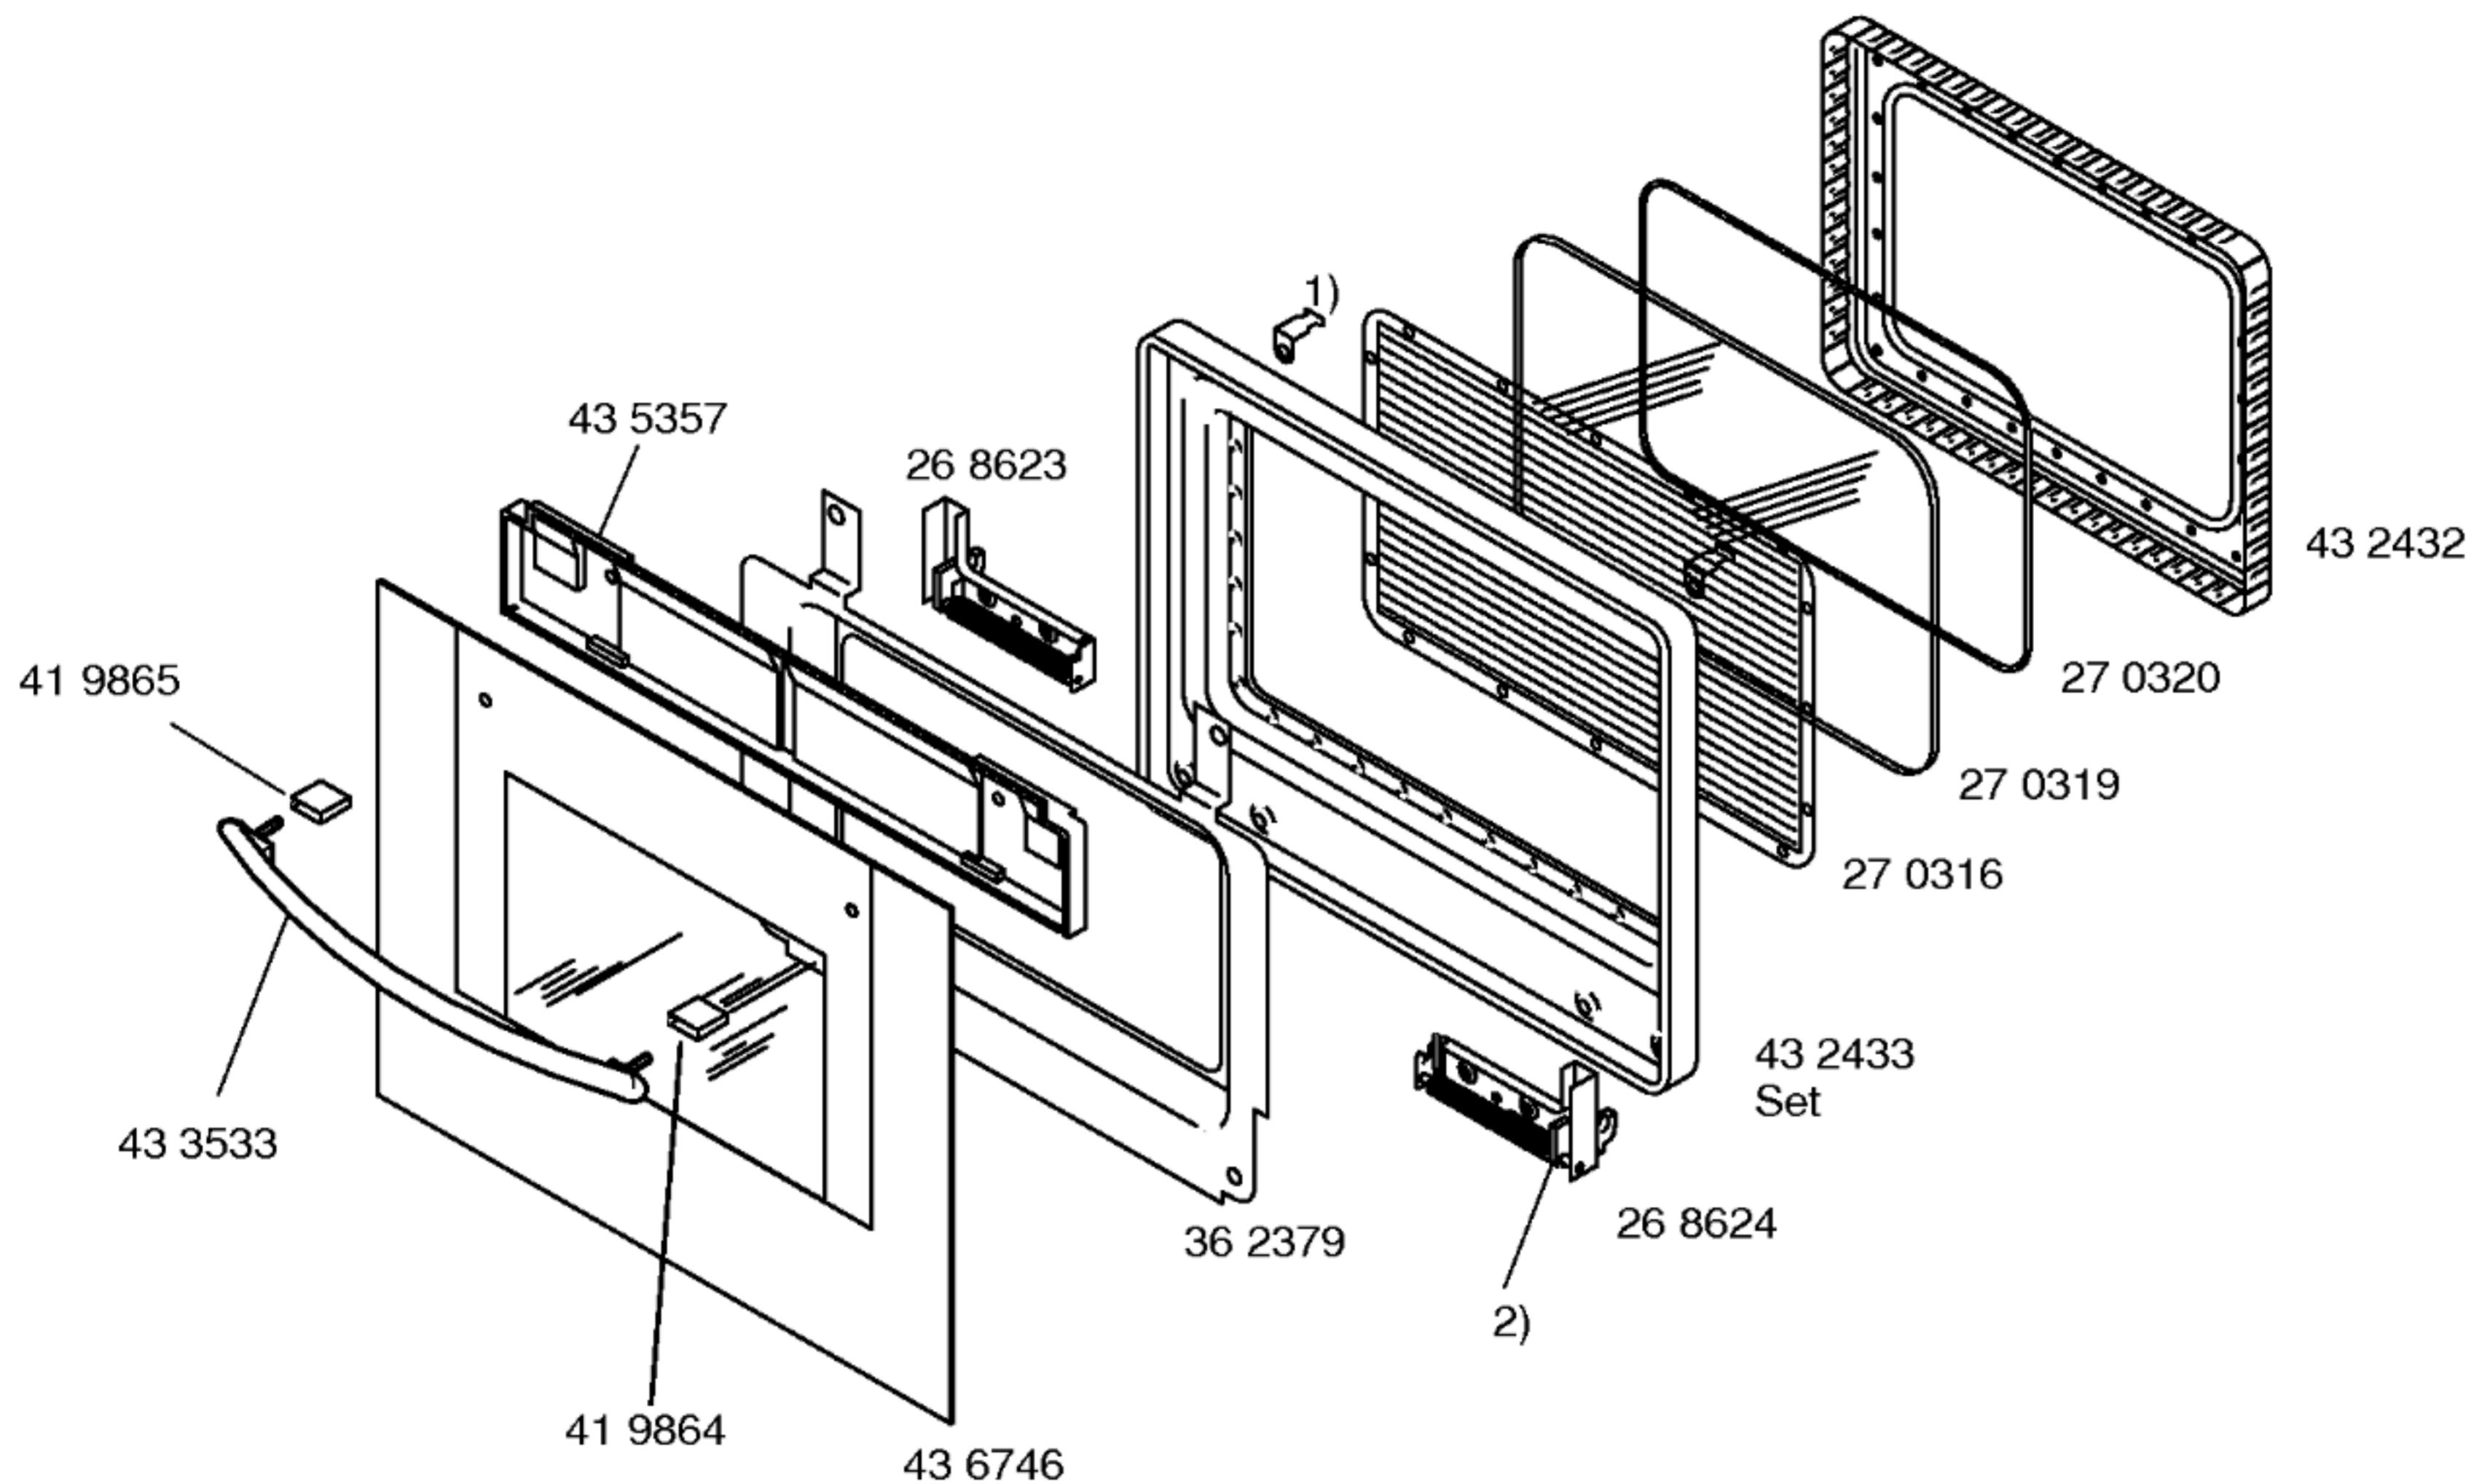

Mat. - Nr. - Konstante
3740

Gebrauchsanleitung:
52 9765
(de,fr,nl)

Montageanleitung:
52 8756
(de,en,fr,it,nl,da,es,fi
no,ru,se)

Kochbuch:
52 7079
(nl)

Zubehör:
HZ8056
Glaspfanne
HZ8055
AL-Backblech
HZ67615
Universalpfanne

Mat. - Nr. - Konstante
3740

- 1) 03 0671
- 2) 03 0813
Arretierstift)

Mat. - Nr. - Konstante
3740

6) 09 2676
kompl.

Mat. - Nr. - Konstante
3740

1) 28 5984

Mat. - Nr. - Konstante
3740
1) 17 5720