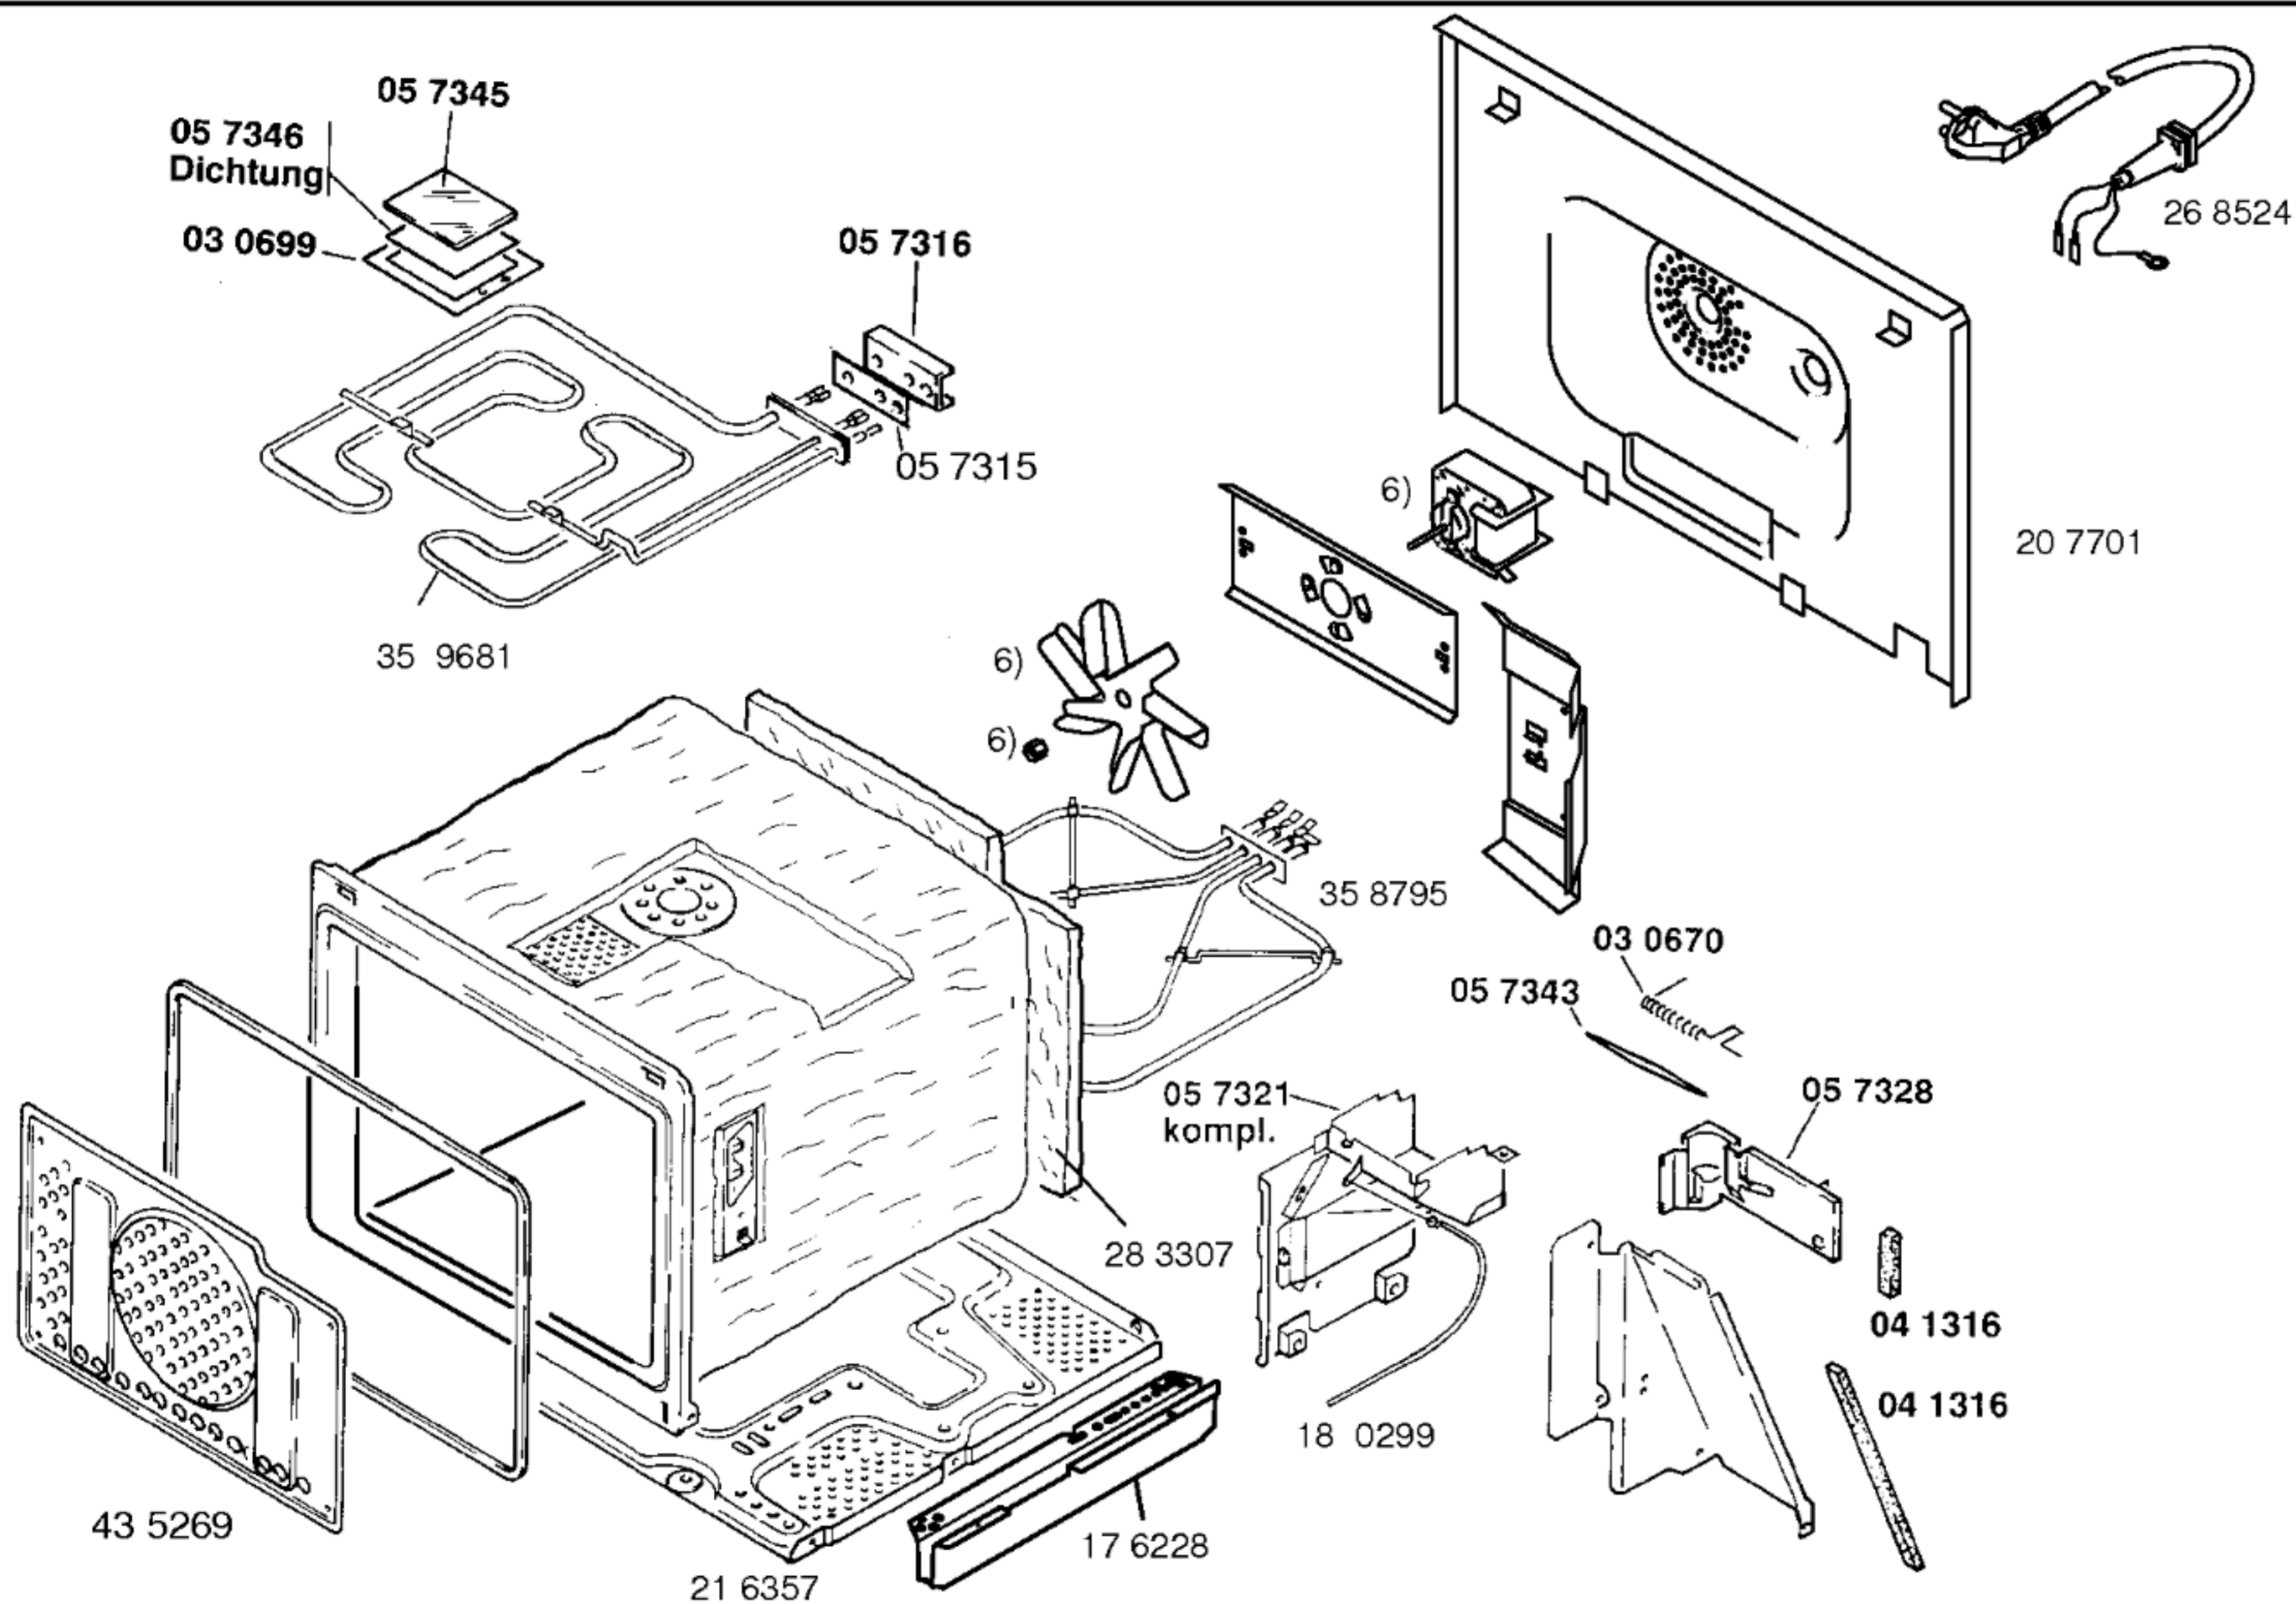

Mat. - Nr. - Konstante
3740

Gebrauchsanleitung:
52 9765
(de,fr,nl)

Montageanleitung:
52 8756
(de,en,fr,it,nl,da,es,fi
no,ru,se)

Kochbuch:
52 7079
(nl)

Zubehör:
HZ8056
Glaspfanne
HZ8055
AL-Backblech
HZ67615
Universalpfanne

Mat. - Nr. - Konstante
3740

- 1) 03 0671
- 2) 03 0813
Arretierstift)

Mat. - Nr. - Konstante
3740

6) 09 2676
kompl.

Mat. - Nr. - Konstante
3740

1) 28 5984

Mat. - Nr. - Konstante
3740
1) 17 5720