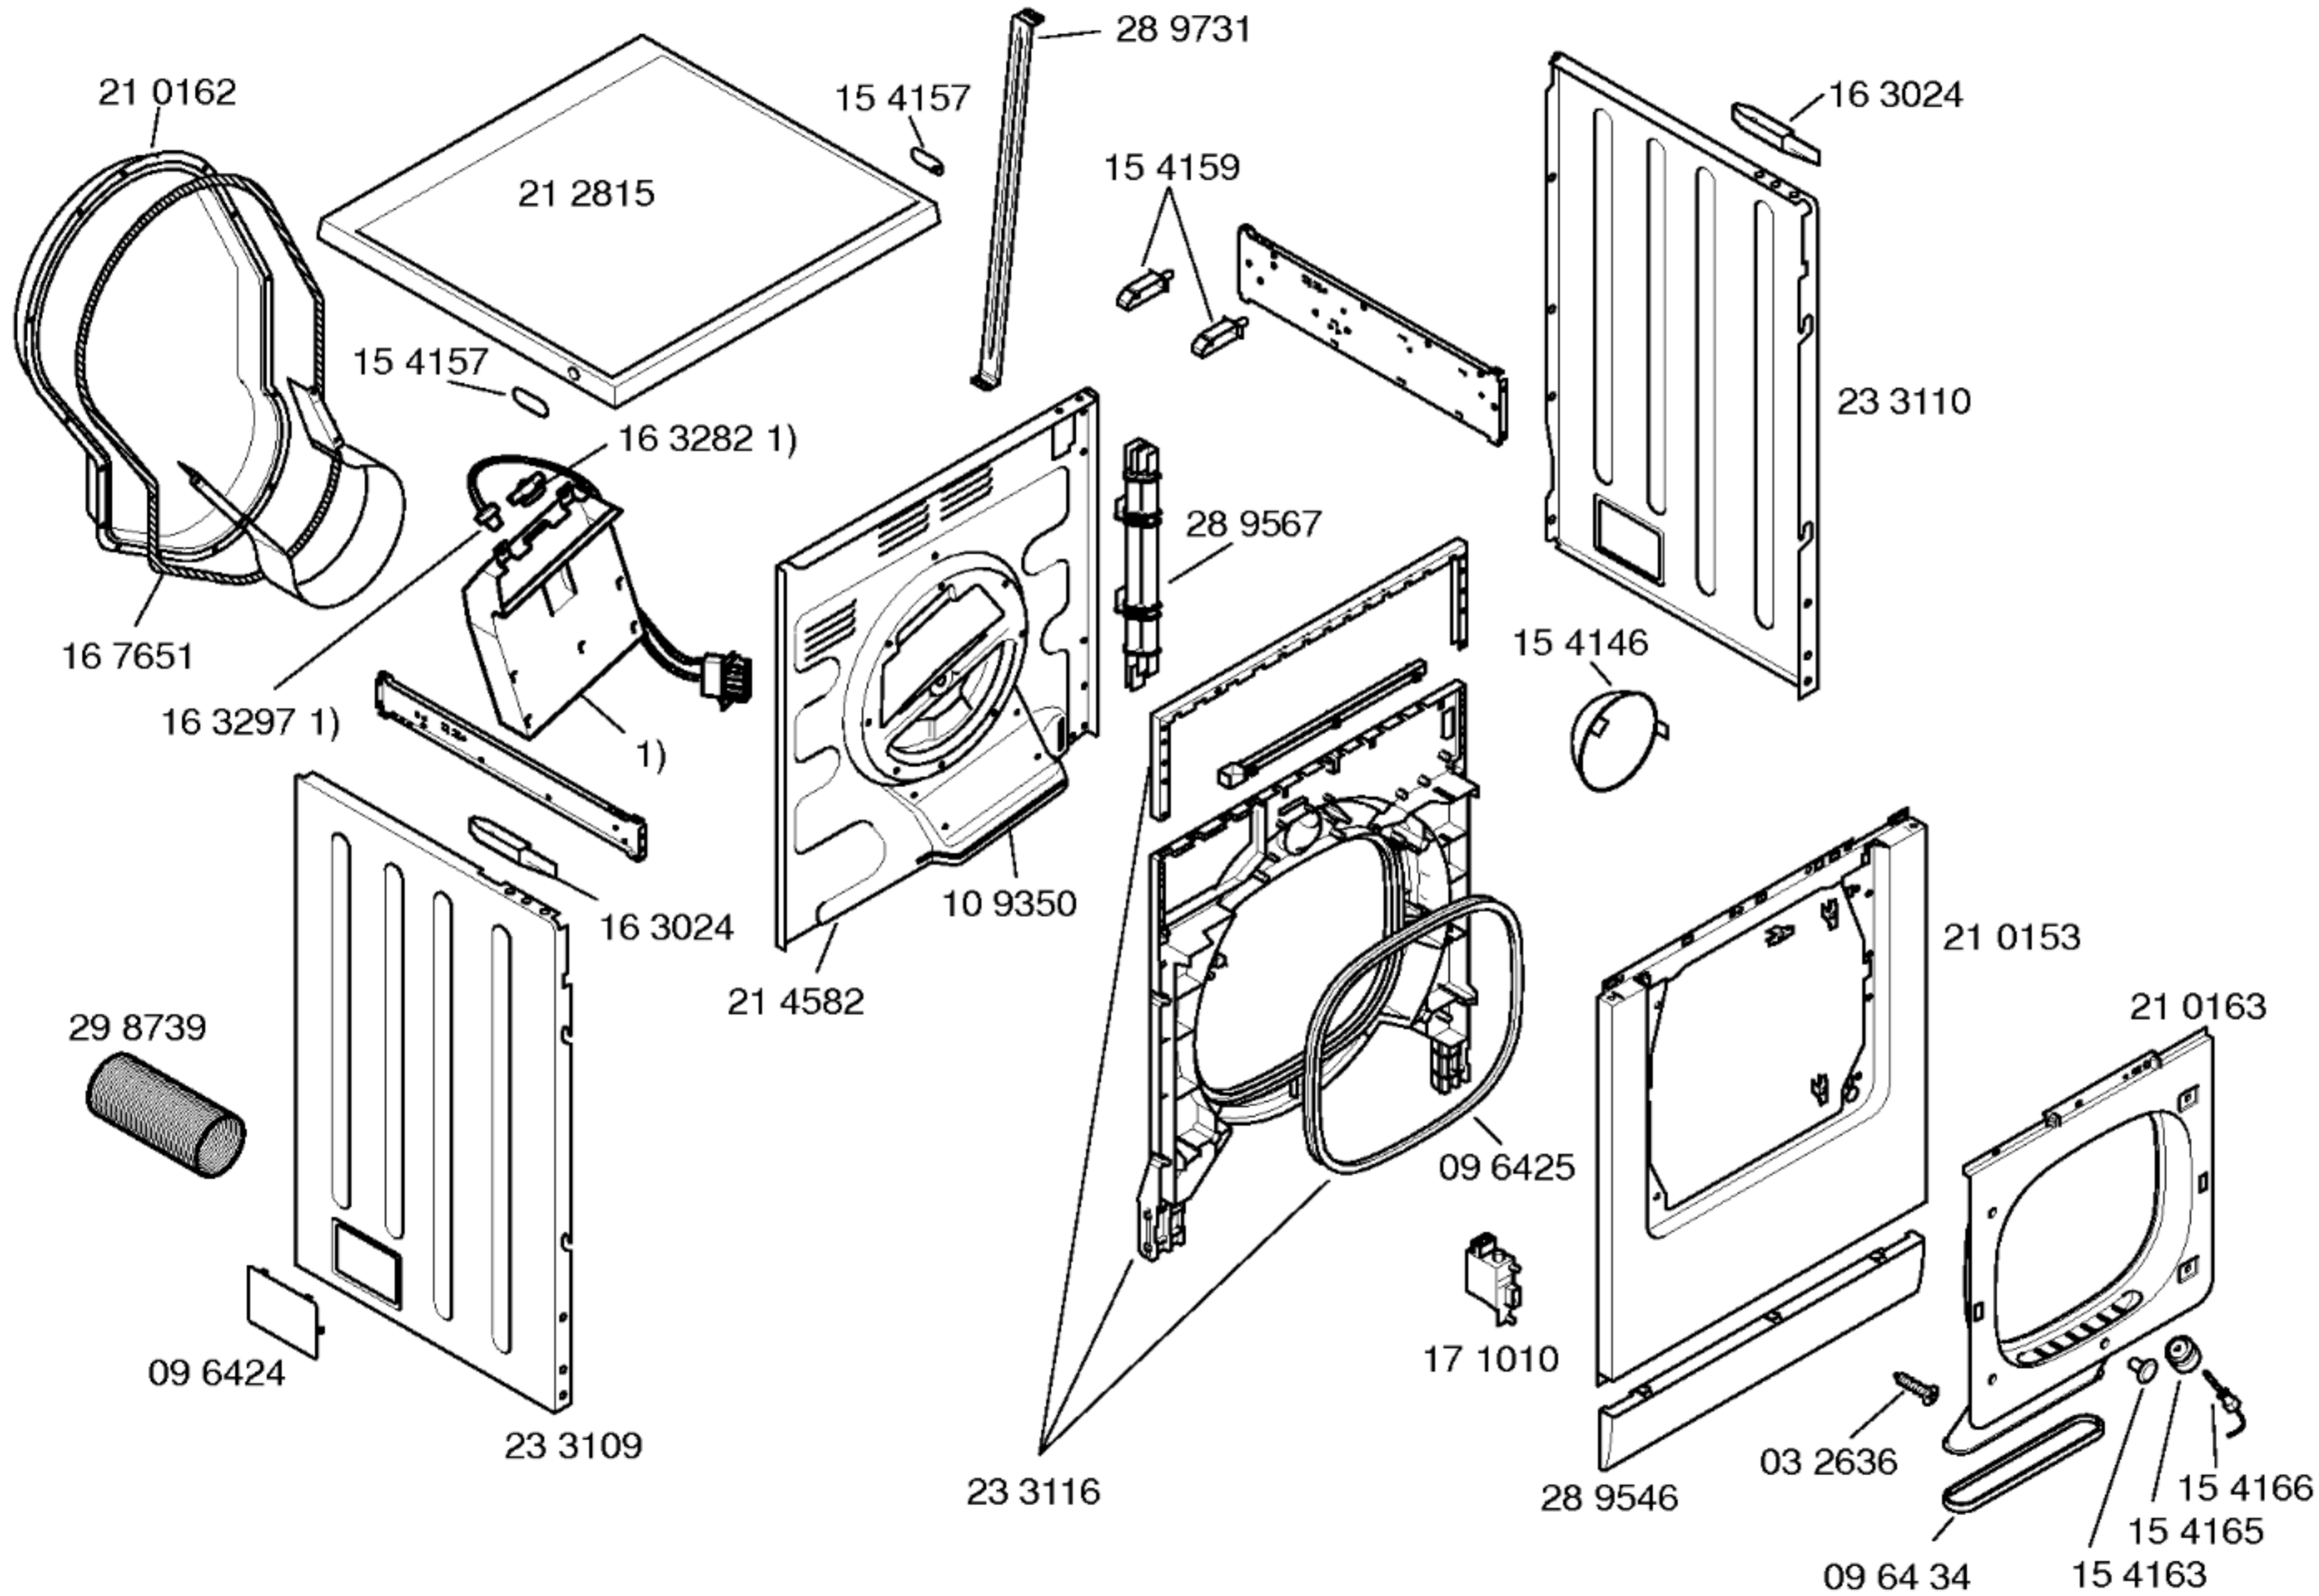

- 35 8264 (fr)
- 35 8265 (en)
- 35 8266 (el)
- 35 8268 (it)
- 35 8270 (pl)
- 35 8271 (es)
- 35 8273 (no)
- 35 8274 (fi)
- 35 8276 (da)
- 36 6152 (es,pt)

Gebrauchsanweisung
 51 9842 (de,fr,en,nl)
 51 9957 (sv,no,fi,da)
 52 0203 (en,it,es,pt)
 Montage- und Aufstellanweisung
 51 8009 (de)
 51 8016 (de,it,fr,sv,da)
 51 8017 (de,it,fi,sv,no)
 52 3129 (nl)
 52 3130 (fr)
 52 3132 (es,it,pt)
 52 3131 (en)

1) 35 9855 (de)
 35 8263 (sv)
 Blende kompl.

Zubehör:
 Unterbauzubehör
 WZ 20190
 Verbindungssatz für Wasch/Trockensäule
 WZ 20170
 Höhenanpassung 90 cm
 KX 985900
 Abluftschlauch
 WZ 20180

- 1) 26 2171
 V01,V03,V05,V06
 26 3110
 V05
 26 3927
 V02,V04