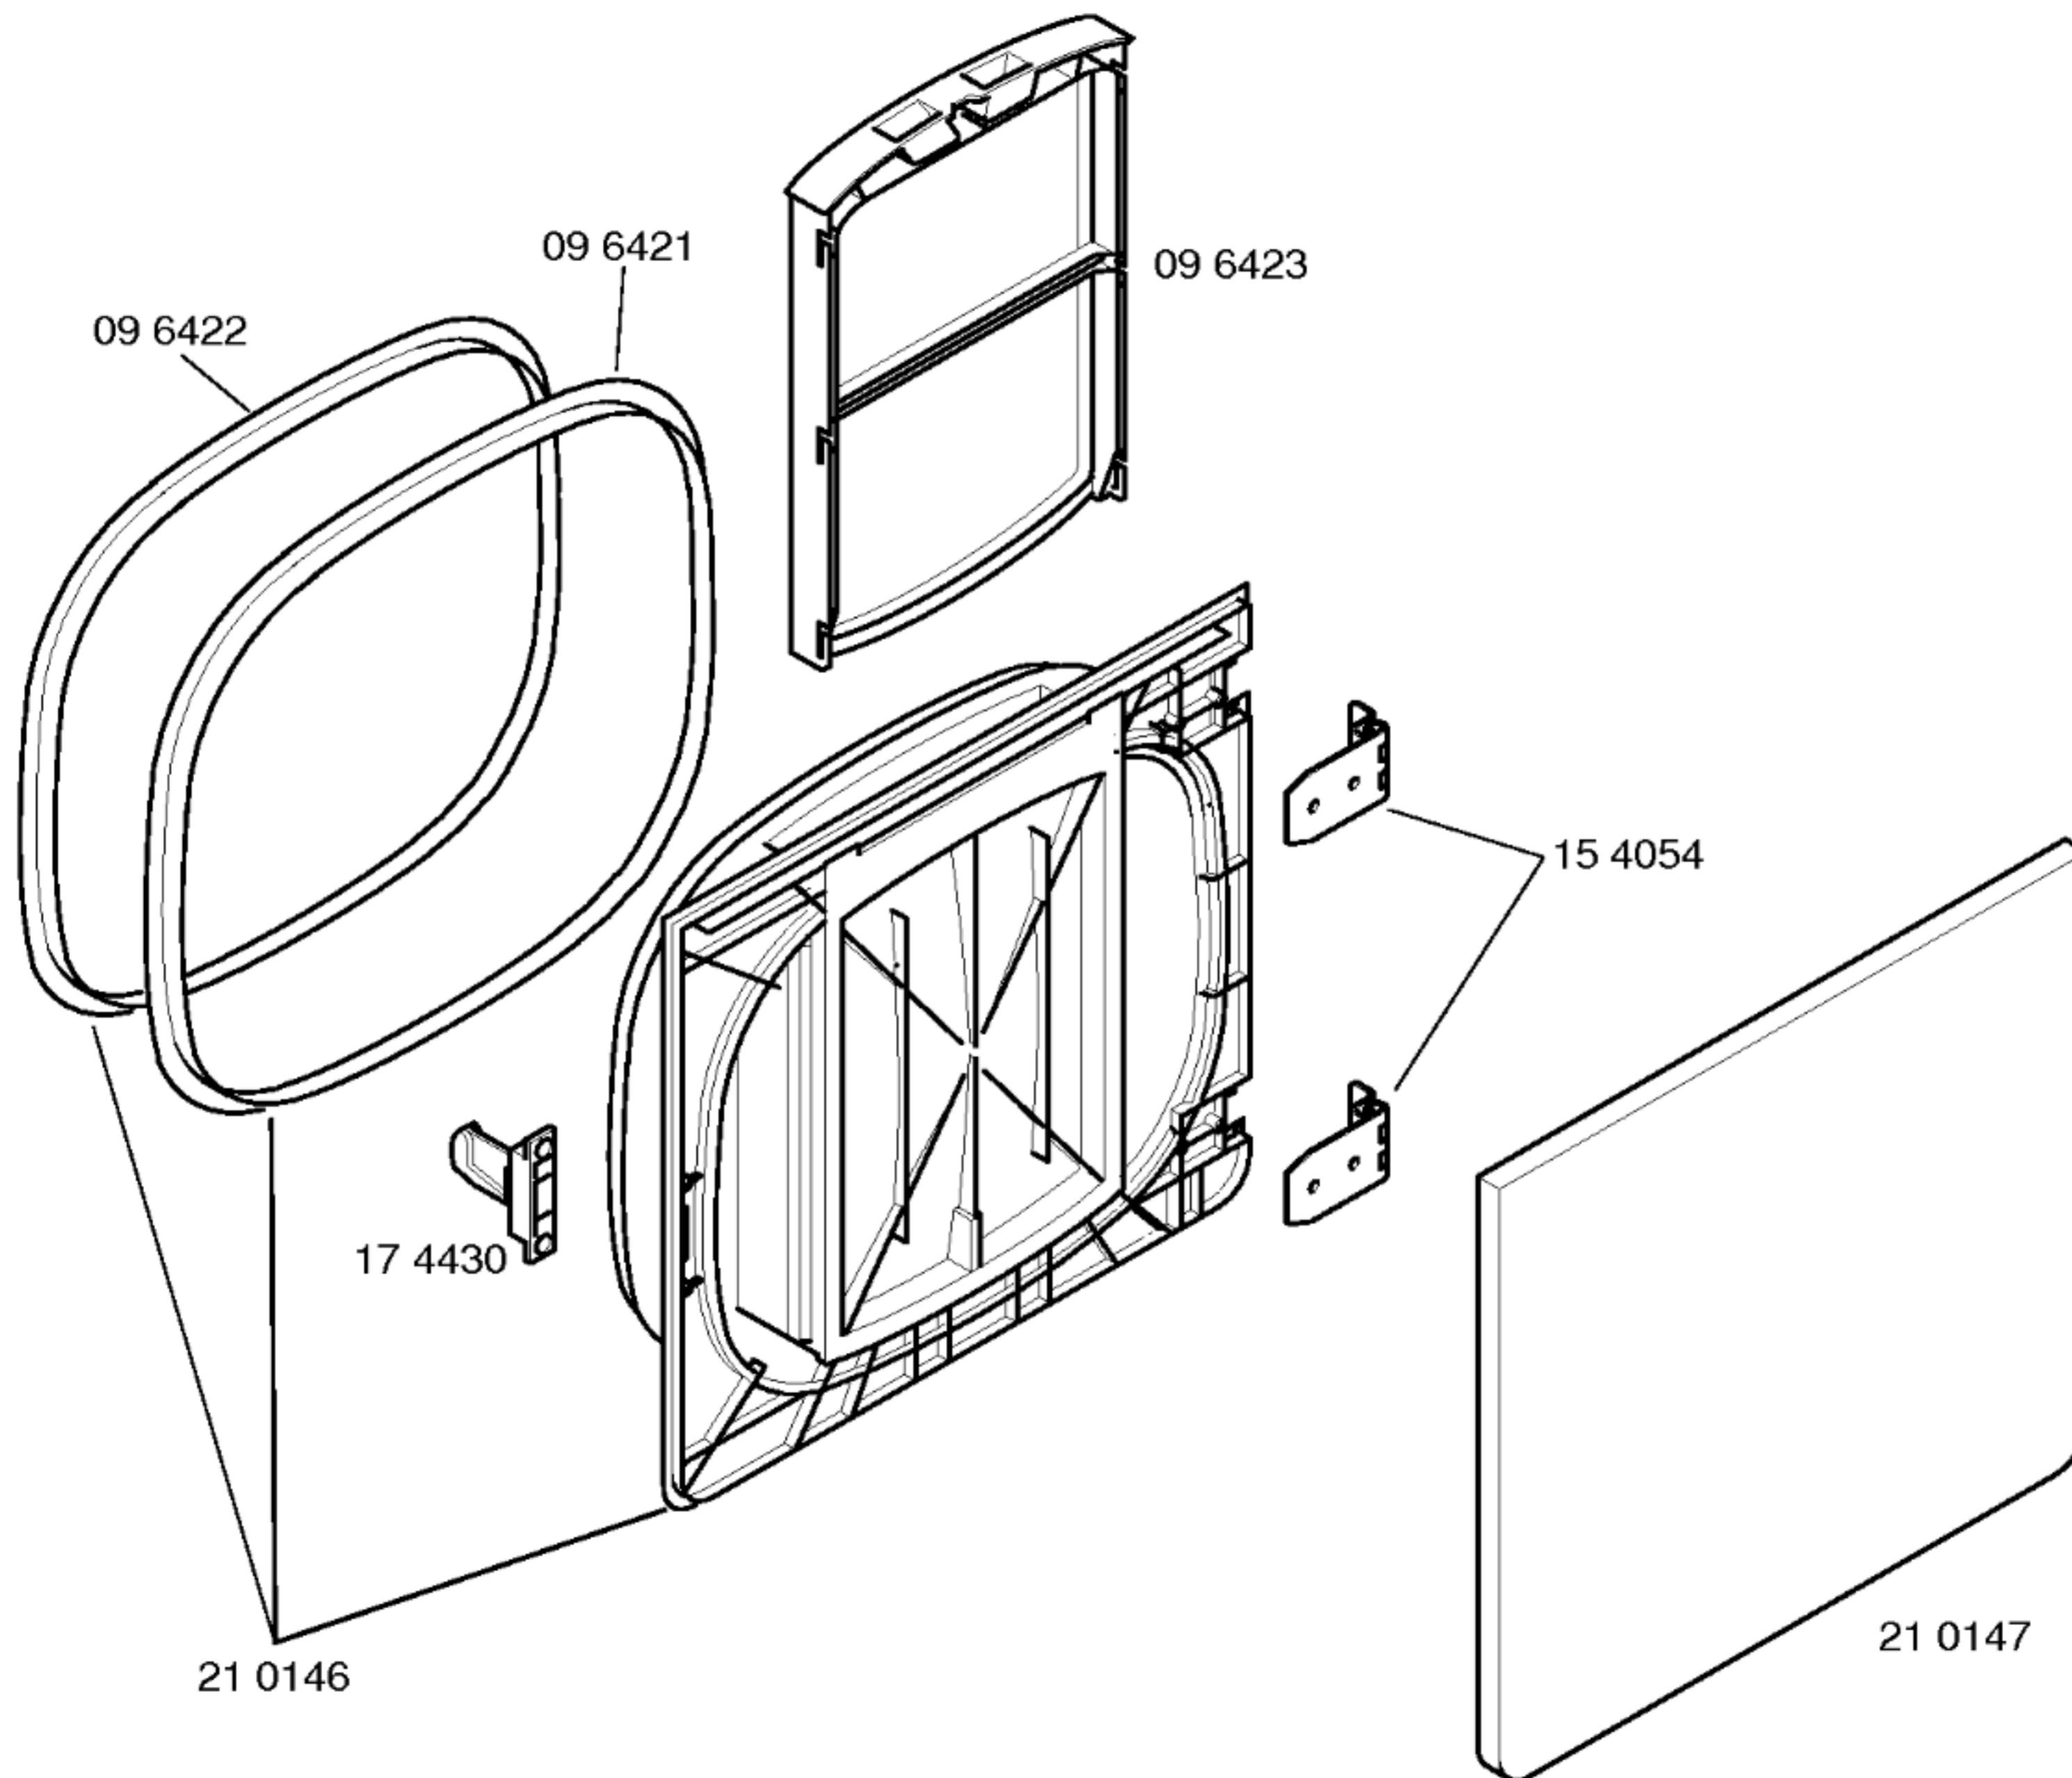

- 35 8264 (fr)
- 35 8265 (en)
- 35 8266 (el)
- 35 8268 (it)
- 35 8270 (pl)
- 35 8271 (es)
- 35 8273 (no)
- 35 8274 (fi)
- 35 8276 (da)
- 36 6152 (es,pt)

Gebrauchsanweisung
 51 9842 (de,fr,en,nl)
 51 9957 (sv,no,fi,da)
 52 0203 (en,it,es,pt)
 Montage- und Aufstellanweisung
 51 8009 (de)
 51 8016 (de,it,fr,sv,da)
 51 8017 (de,it,fi,sv,no)
 52 3129 (nl)
 52 3130 (fr)
 52 3132 (es,it,pt)
 52 3131 (en)

1) 35 9855 (de)
 35 8263 (sv)
 Blende kompl.

Zubehör:
 Unterbauzubehör
 WZ 20190
 Verbindungssatz für Wasch/Trockensäule
 WZ 20170
 Höhenanpassung 90 cm
 KX 985900
 Abluftschlauch
 WZ 20180

- 1) 26 2171
 V01,V03,V05,V06
 26 3110
 V05
 26 3927
 V02,V04