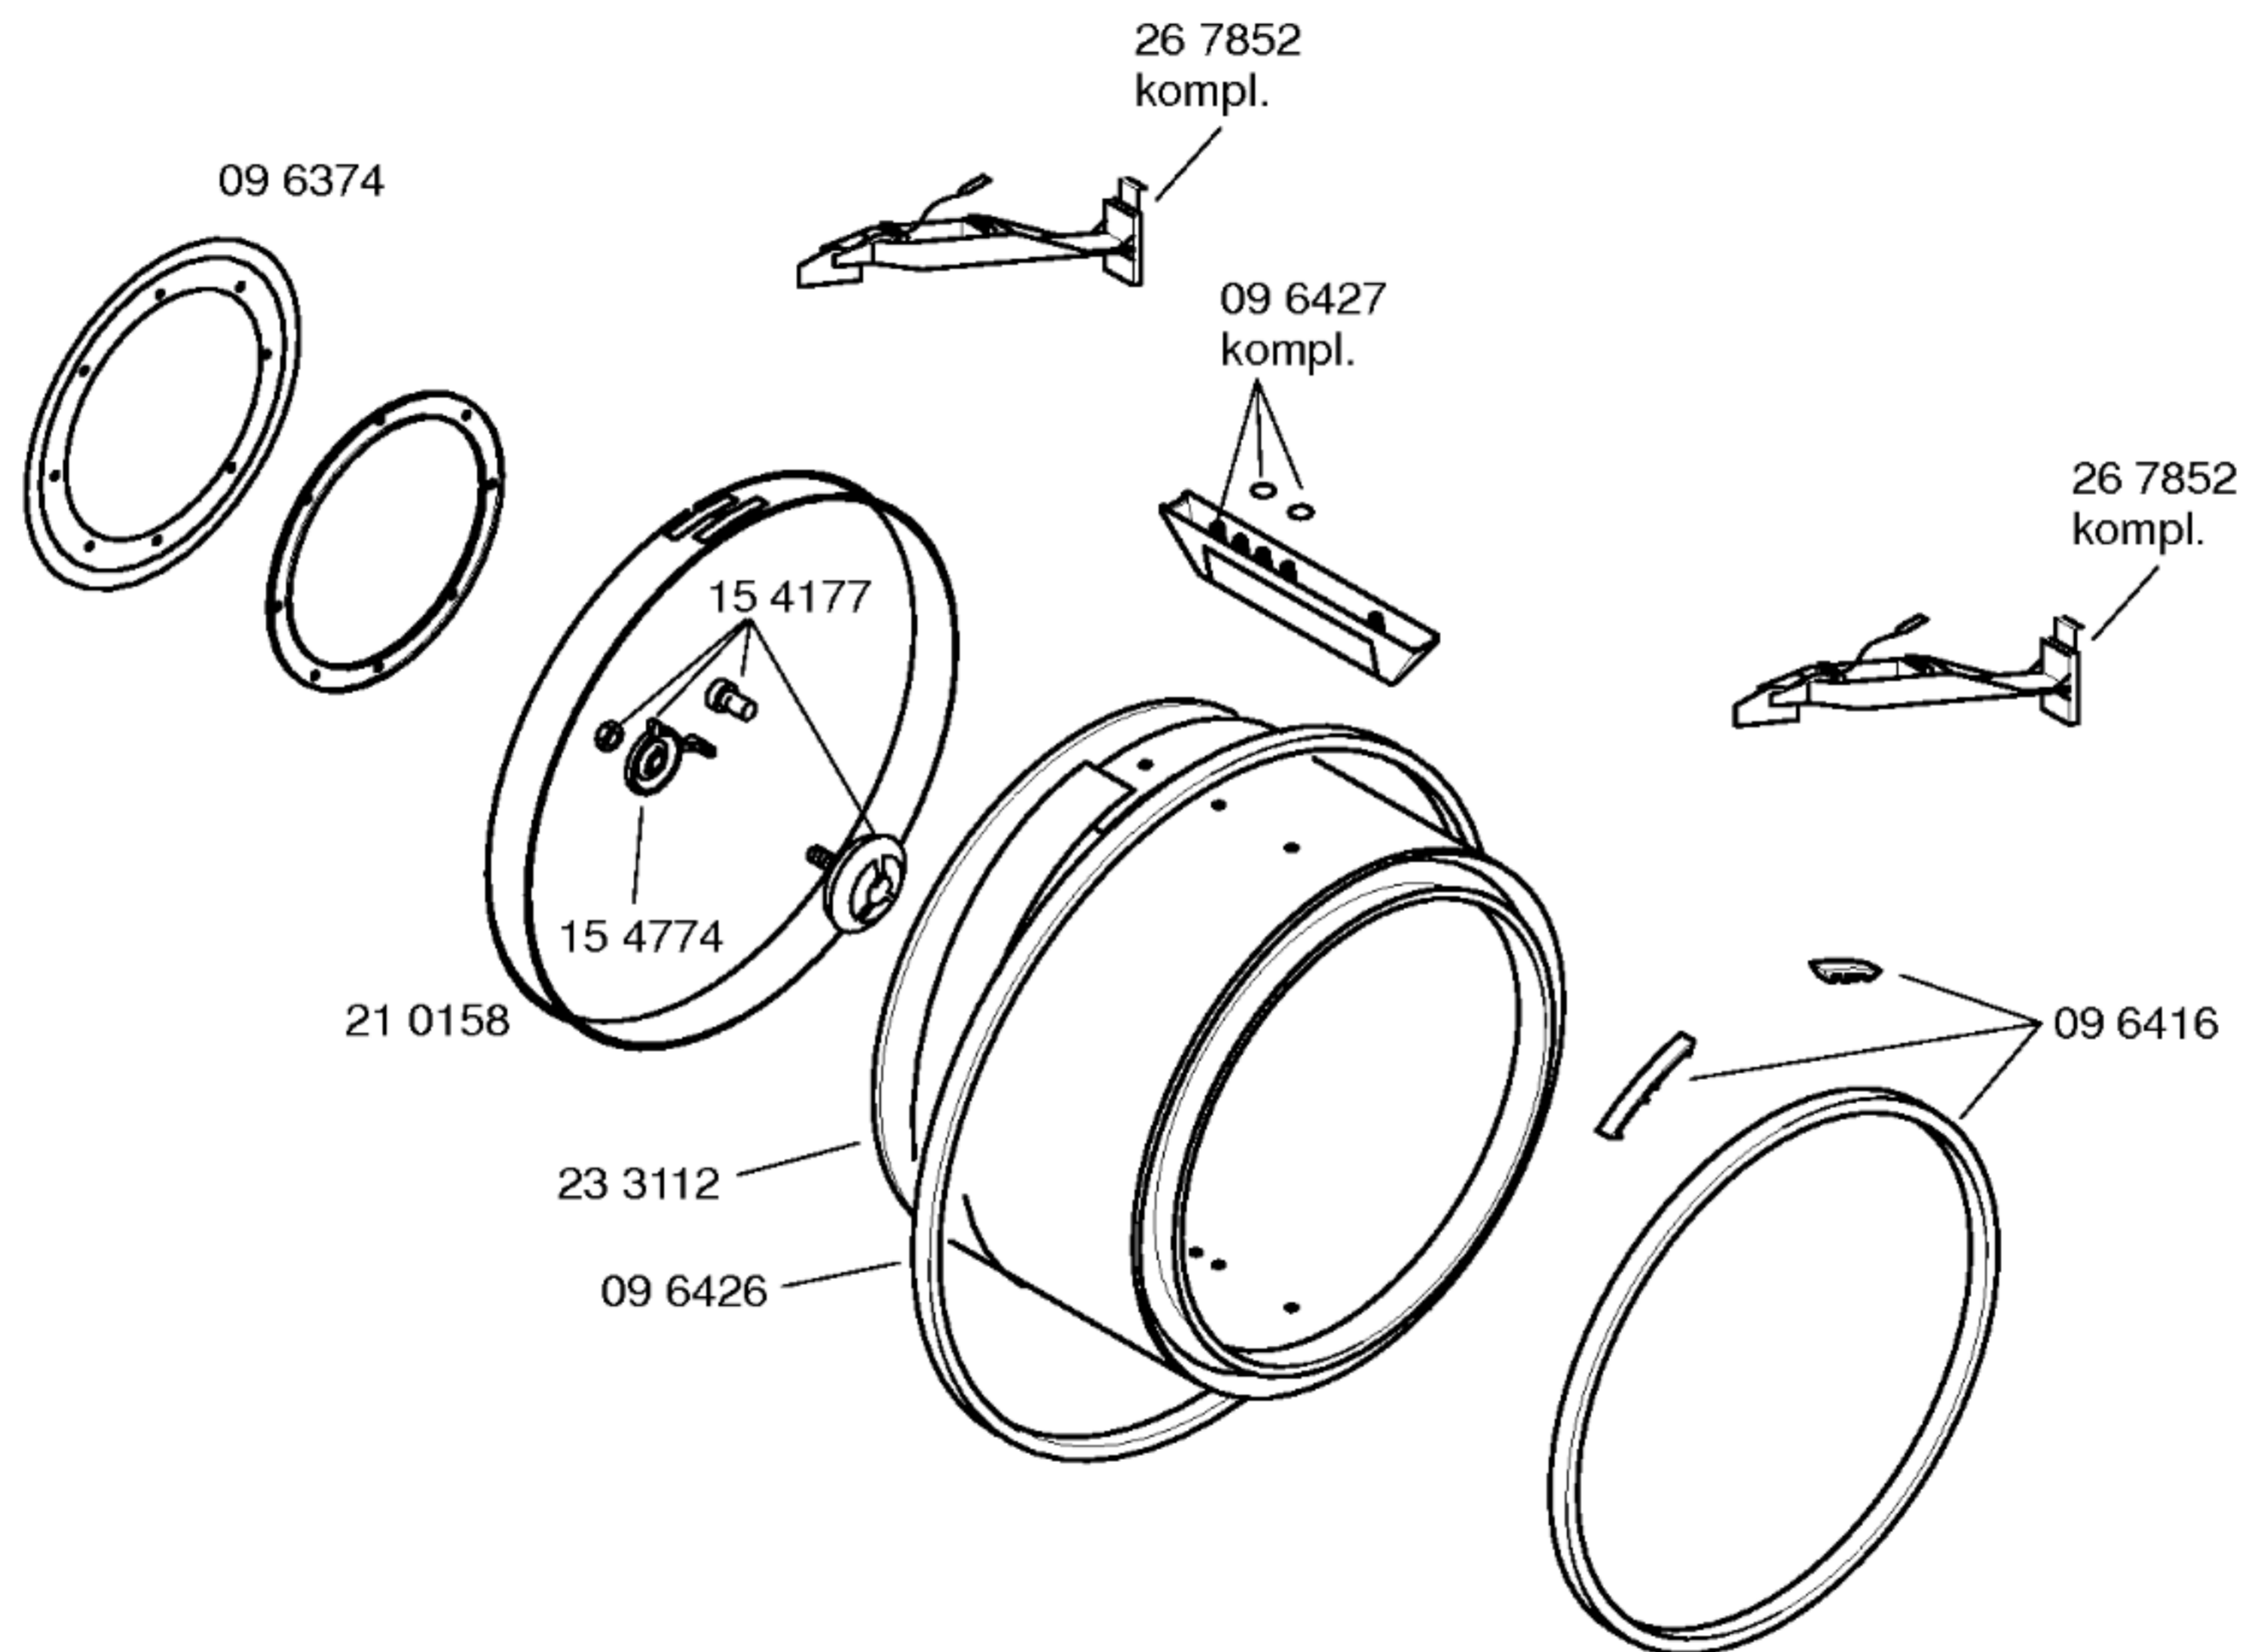

- 35 8264 (fr)
- 35 8265 (en)
- 35 8266 (el)
- 35 8268 (it)
- 35 8270 (pl)
- 35 8271 (es)
- 35 8273 (no)
- 35 8274 (fi)
- 35 8276 (da)
- 36 6152 (es,pt)

Gebrauchsanweisung
 51 9842 (de,fr,en,nl)
 51 9957 (sv,no,fi,da)
 52 0203 (en,it,es,pt)
 Montage- und Aufstellanweisung
 51 8009 (de)
 51 8016 (de,it,fr,sv,da)
 51 8017 (de,it,fi,sv,no)
 52 3129 (nl)
 52 3130 (fr)
 52 3132 (es,it,pt)
 52 3131 (en)

1) 35 9855 (de)
 35 8263 (sv)
 Blende kompl.

Zubehör:
 Unterbauzubehör
 WZ 20190
 Verbindungssatz für Wasch/Trockensäule
 WZ 20170
 Höhenanpassung 90 cm
 KX 985900
 Abluftschlauch
 WZ 20180

- 1) 26 2171
 V01,V03,V05,V06
 26 3110
 V05
 26 3927
 V02,V04

Schmiermittel
Molykote
15 5280

1) 21 4909
 kompl.

Dichtung
 04 3540