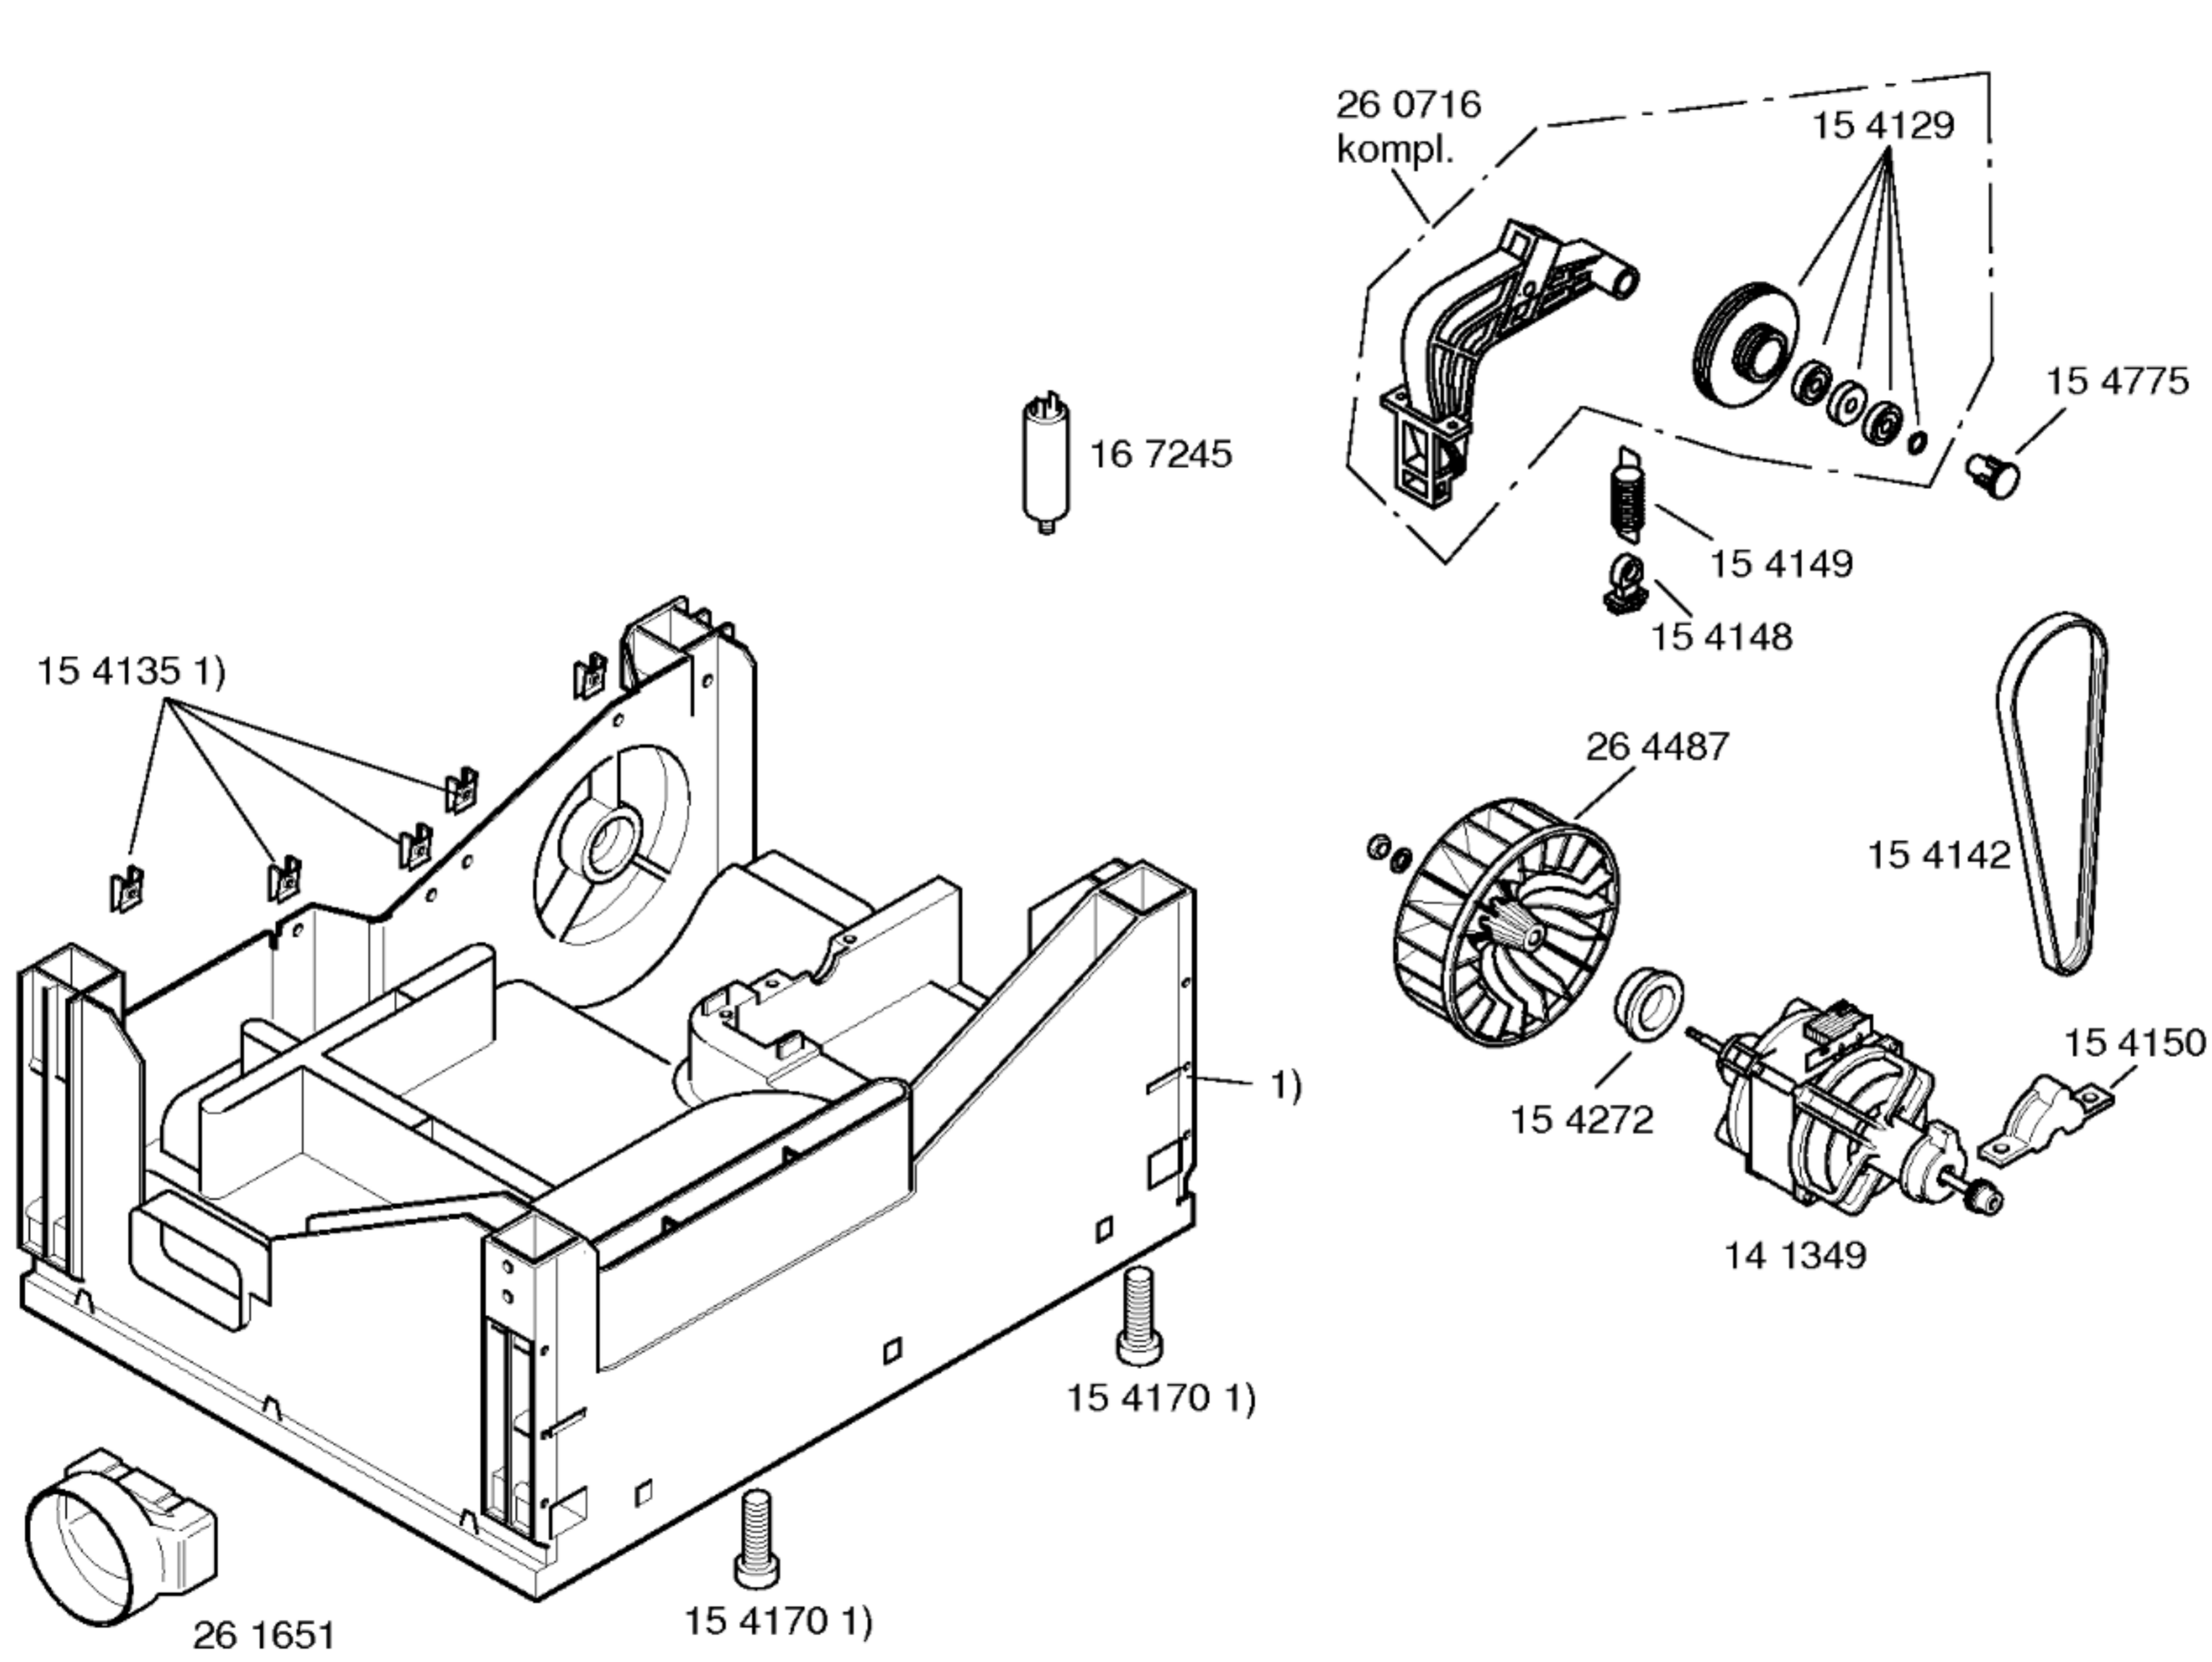

1) 21 4909
kompl.

Dichtung
04 3540