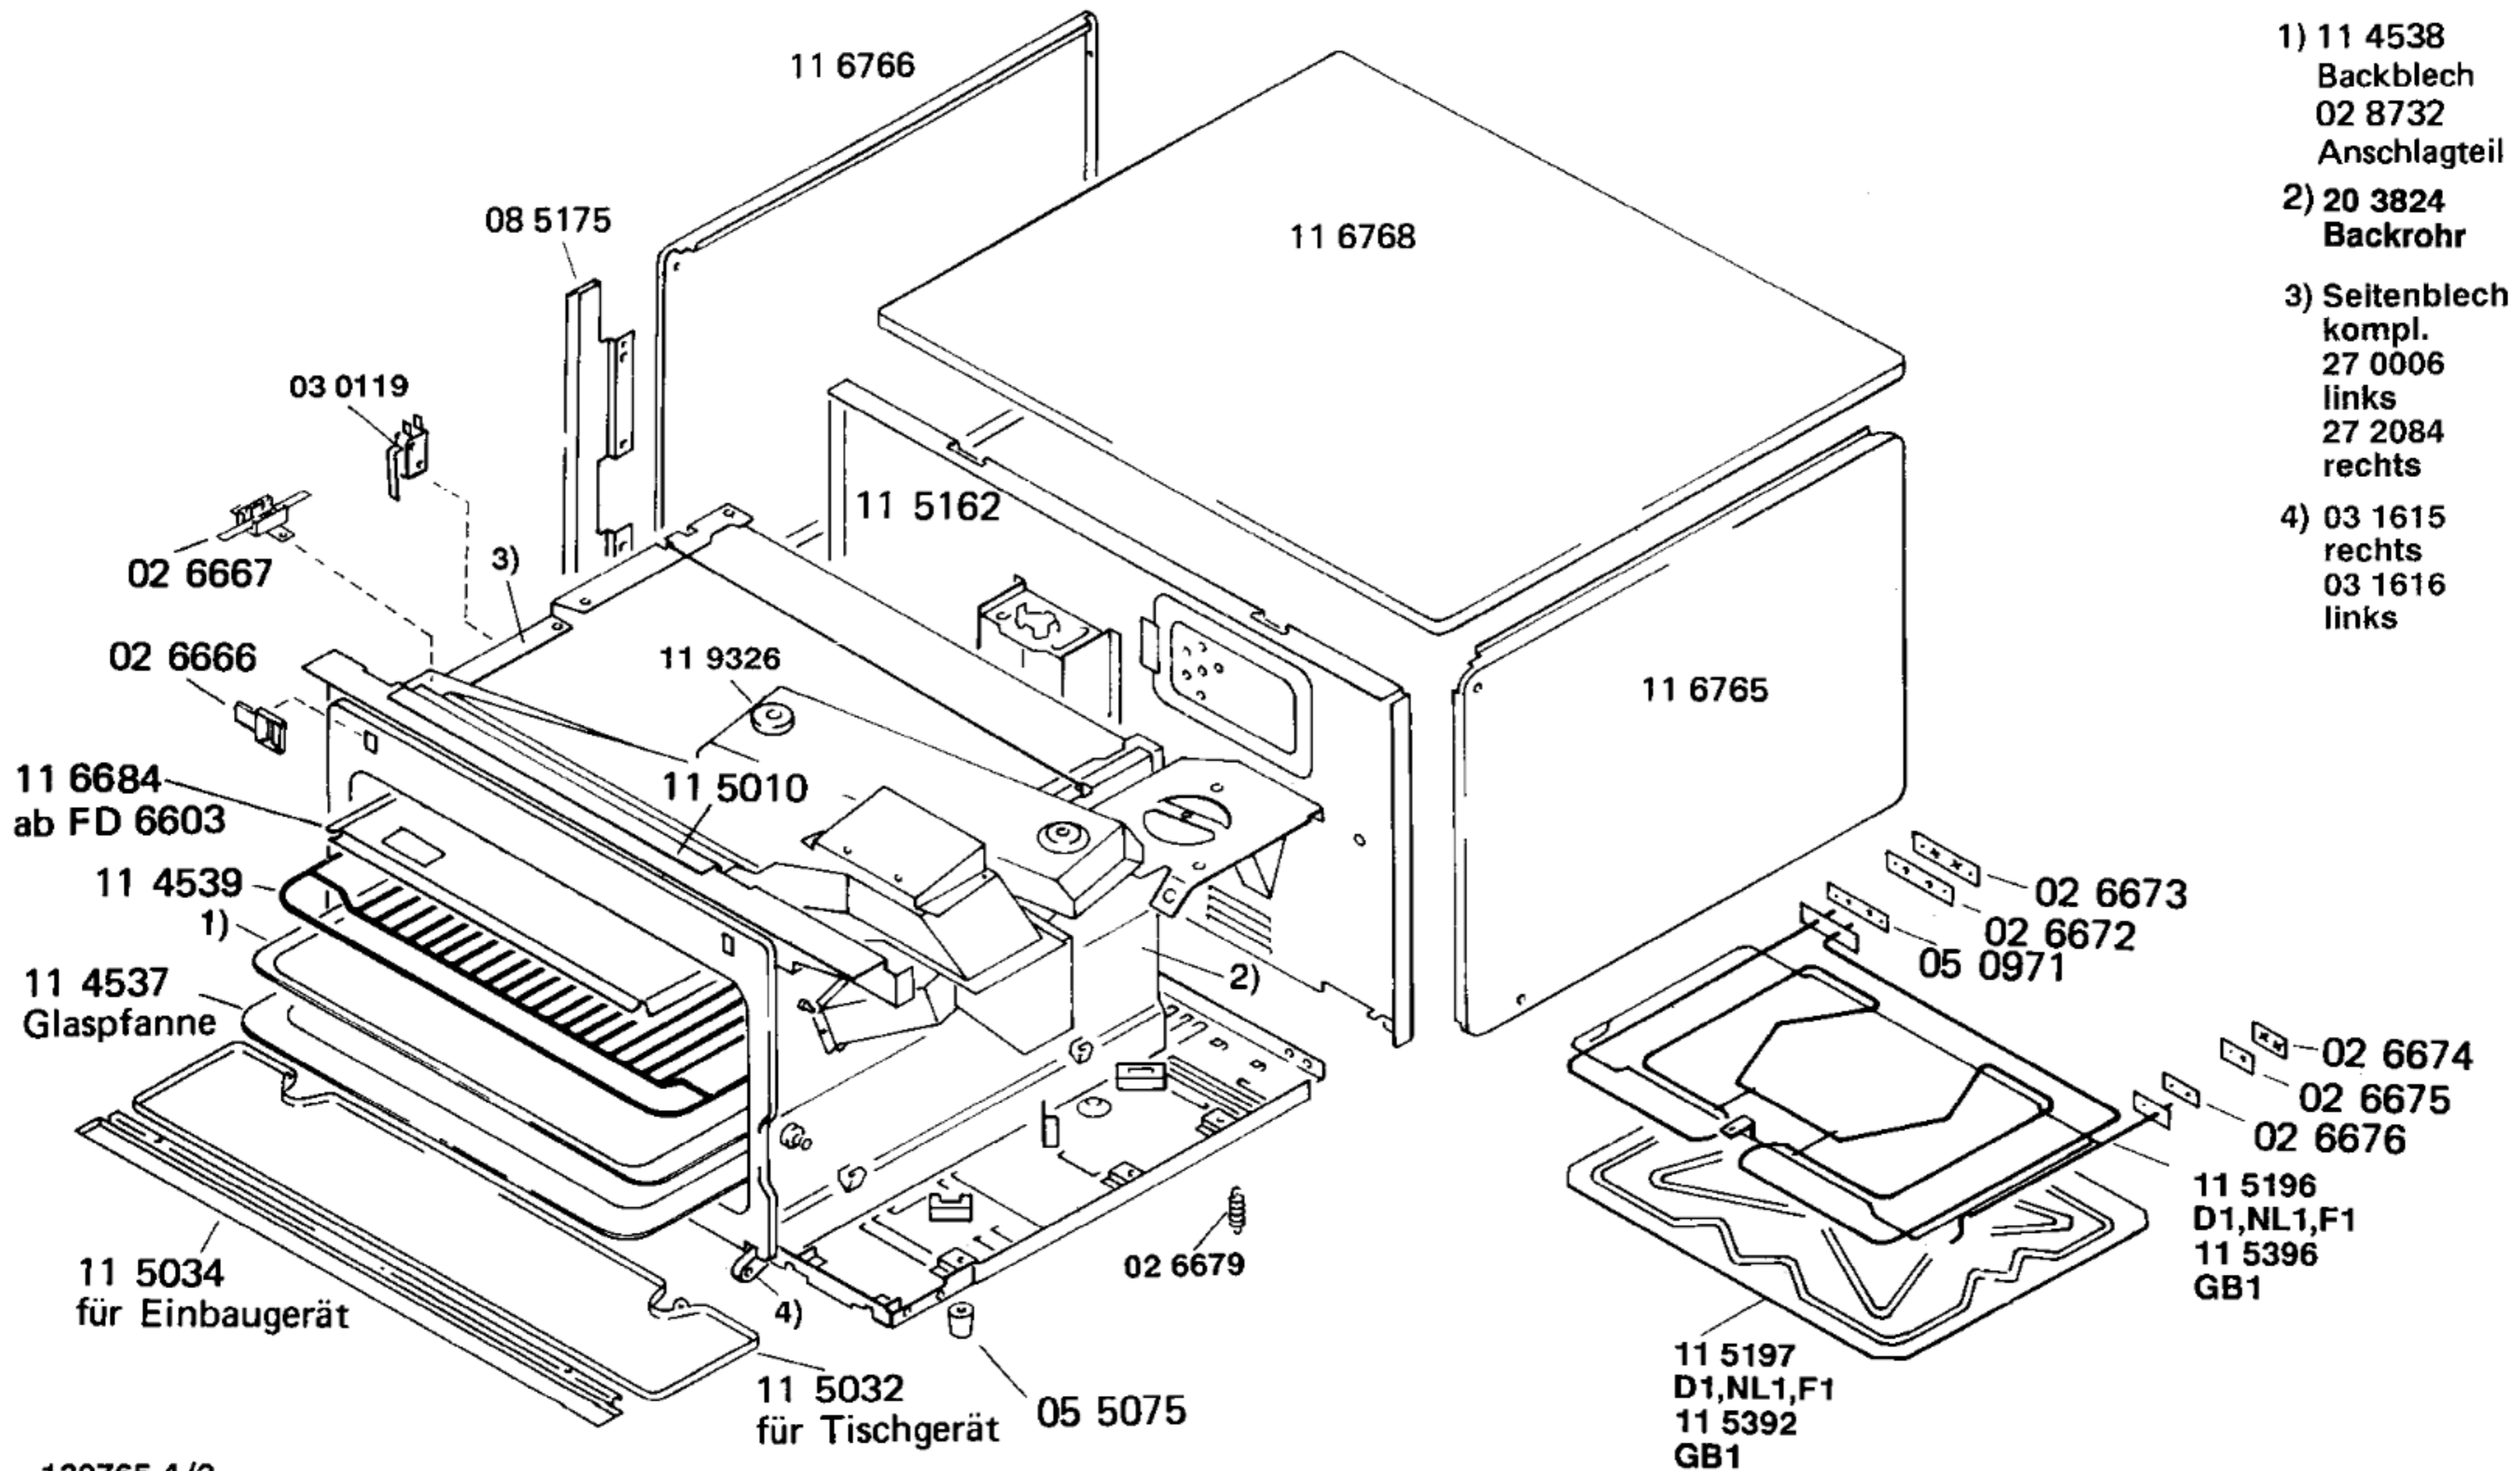

BOSCH

HMG2010/03-D1, braun
HMG201067/03-NL1, braun
HMG201069/03-F1, braun

HMG201089/03-GB1, braun

HERDE
Mikrowellenherde

Ident-Nummern-Konstante
3740

- 51 2843
Gebrauchsanweisung
(D,GB,F,J,NL)
Kochbücher:
51 2801
(D)
51 2802
(GB)
51 2803
(F)
51 3232
(NL)
51 3685
Kurzanleitung
(D)

BOSCH

HMG2010/03-D1, braun
HMG201067/03-NL1, braun
HMG201069/03-F1, braun

HMG201089/03-GB1, braun

HERDE
Mikrowellenherde

Ident-Nummern-Konstante
3740

- 1) 11 4538
Backblech
02 8732
Anschlagteil
- 2) 20 3824
Backrohr
- 3) Seitenblech
kompl.
27 0006
links
27 2084
rechts
- 4) 03 1615
rechts
03 1616
links