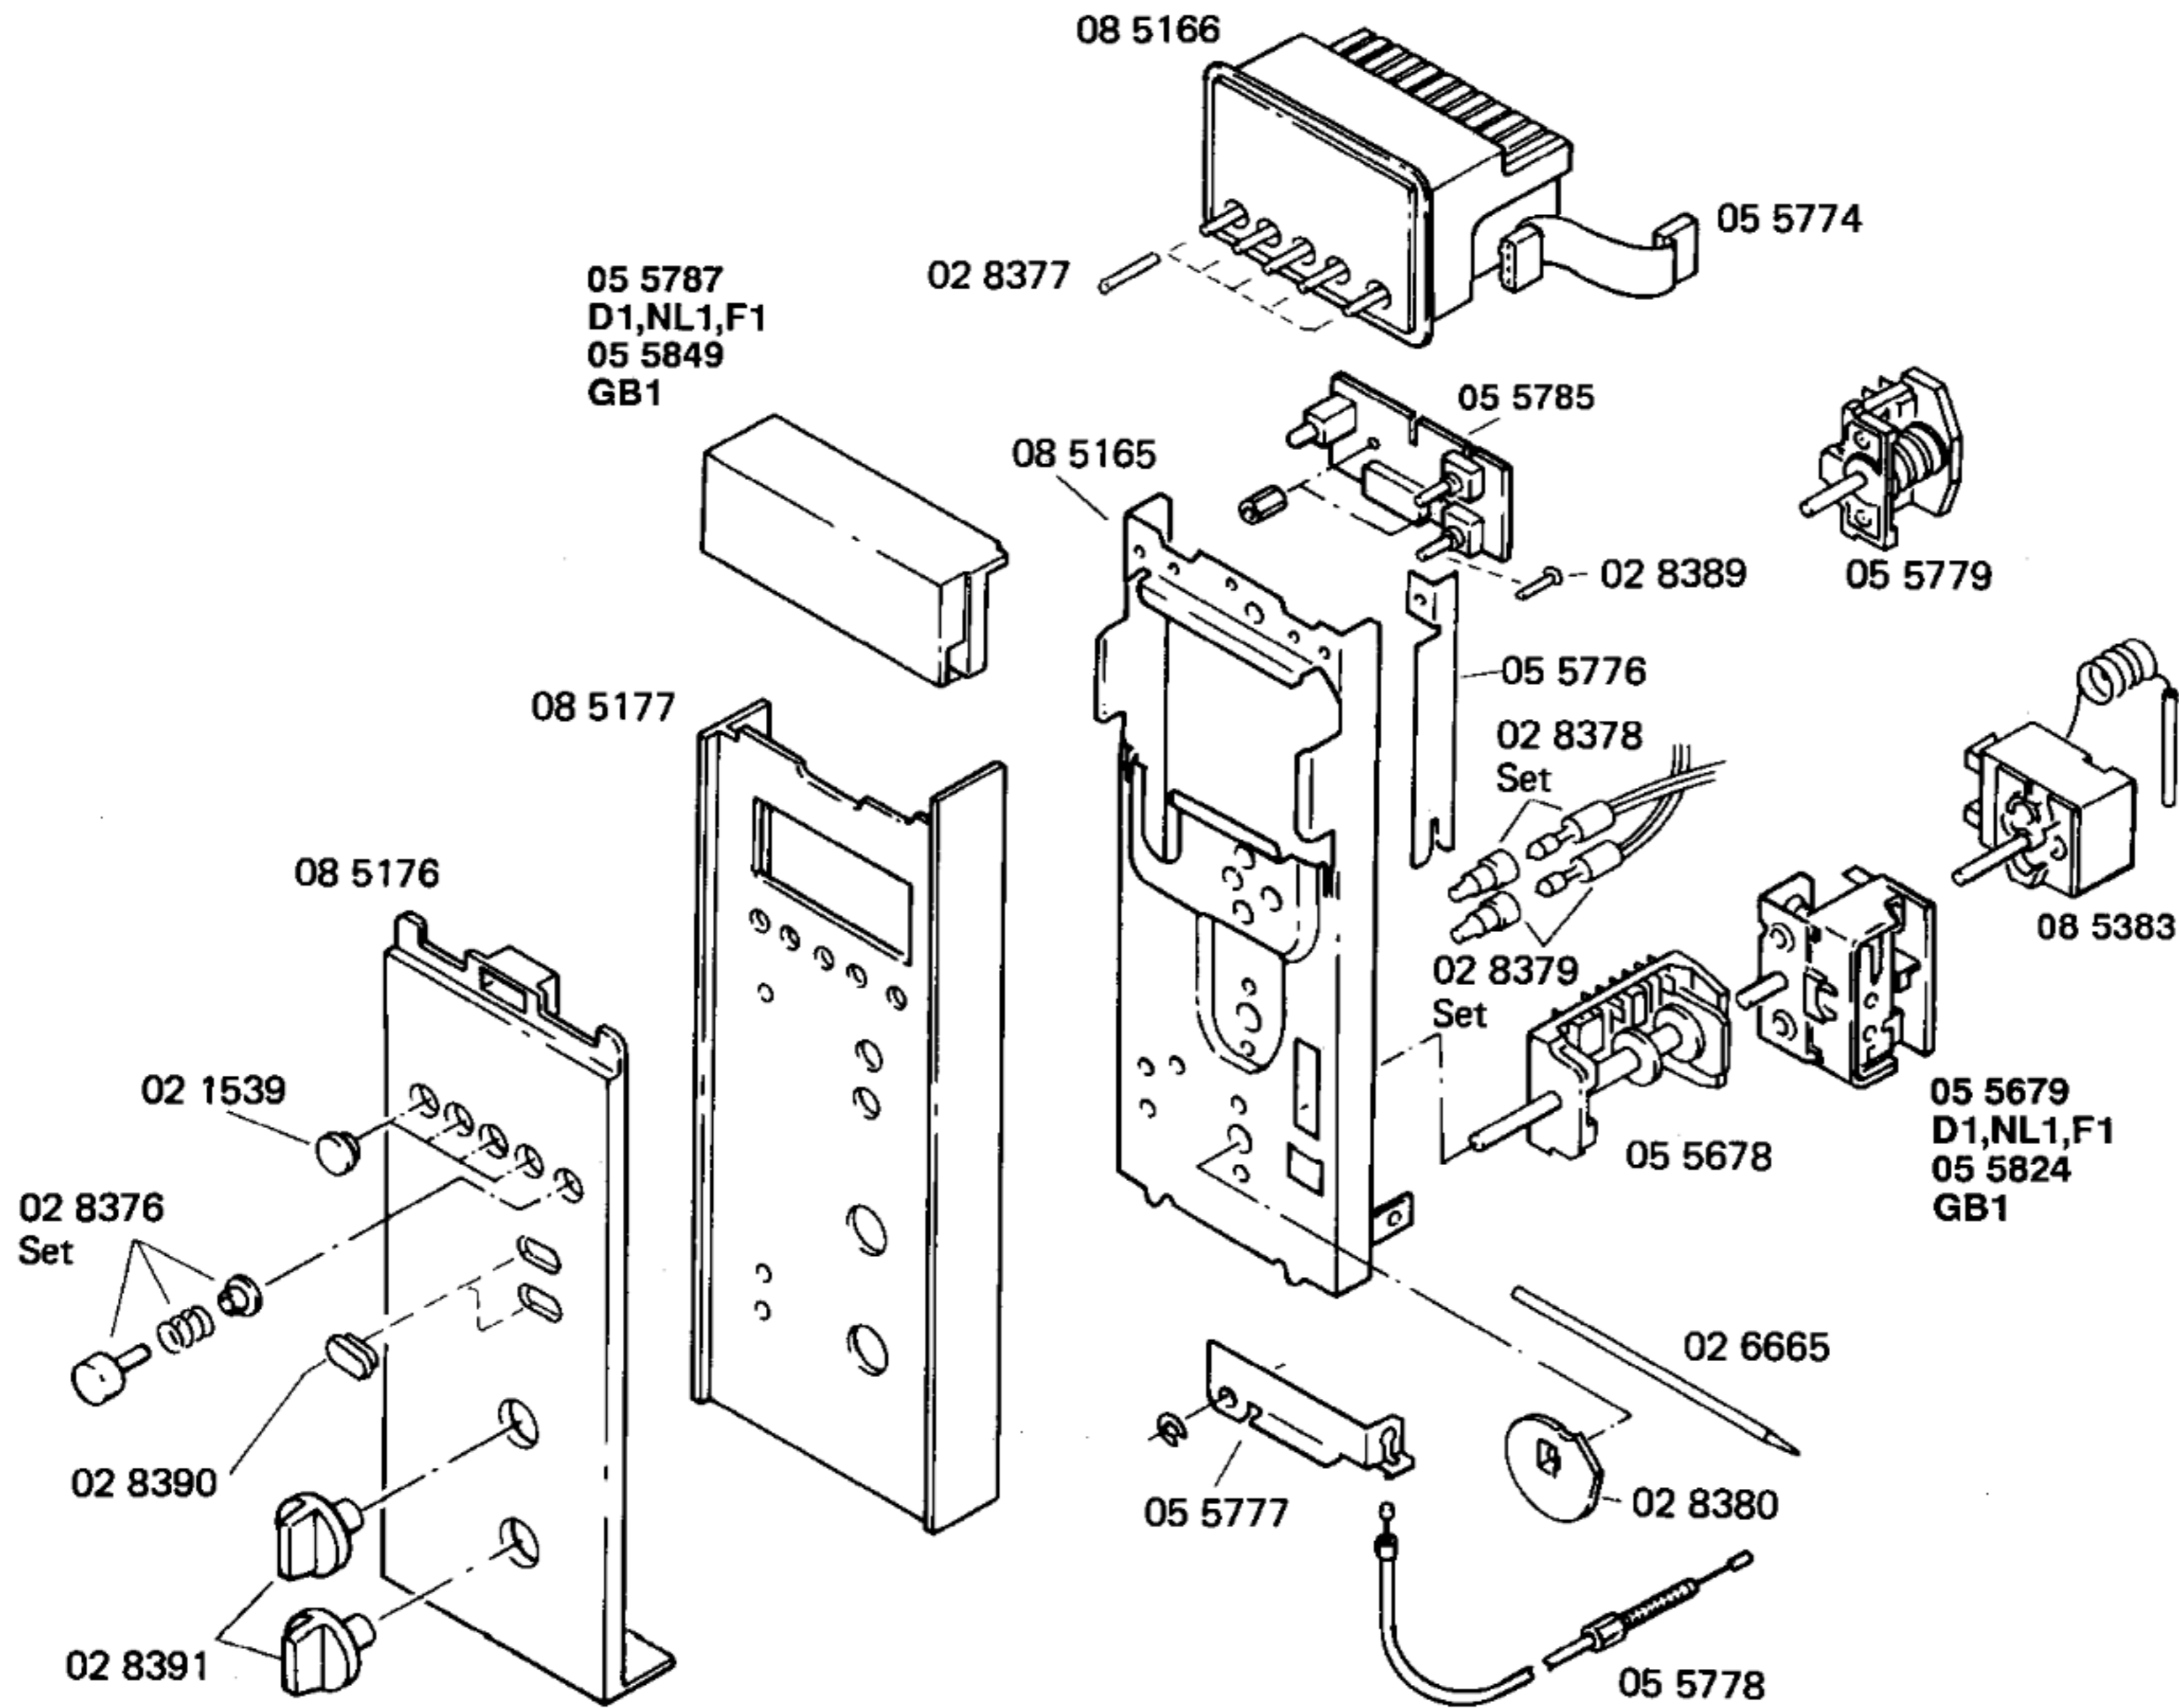

BOSCH

HMG2010/03-D1, braun
HMG201067/03-NL1, braun
HMG201069/03-F1, braun

HMG201089/03-GB1, braun

HERDE
Mikrowellenherde

Ident-Nummern-Konstante
3740

- 51 2843
Gebrauchsanweisung
(D,GB,F,J,NL)
Kochbücher:
51 2801
(D)
51 2802
(GB)
51 2803
(F)
51 3232
(NL)
51 3685
Kurzanleitung
(D)

BOSCH

HMG2010/03-D1, braun
HMG201067/03-NL1, braun
HMG201069/03-F1, braun

HMG201089/03-GB1, braun

HERDE
Mikrowellenherde

Ident-Nummern-Konstante
3740

- 1) 11 4538
Backblech
02 8732
Anschlagteil
- 2) 20 3824
Backrohr
- 3) Seitenblech
kompl.
27 0006
links
27 2084
rechts
- 4) 03 1615
rechts
03 1616
links

- 1) 02 7045
- 2) 02 7044

BOSCH

HMG2010/03-D1, braun
HMG201067/03-NL1, braun
HMG201069/03-F1, braun

HMG201089/03-GB1, braun

HERDE
Mikrowellenherde

Ident-Nummern-Konstante
3740