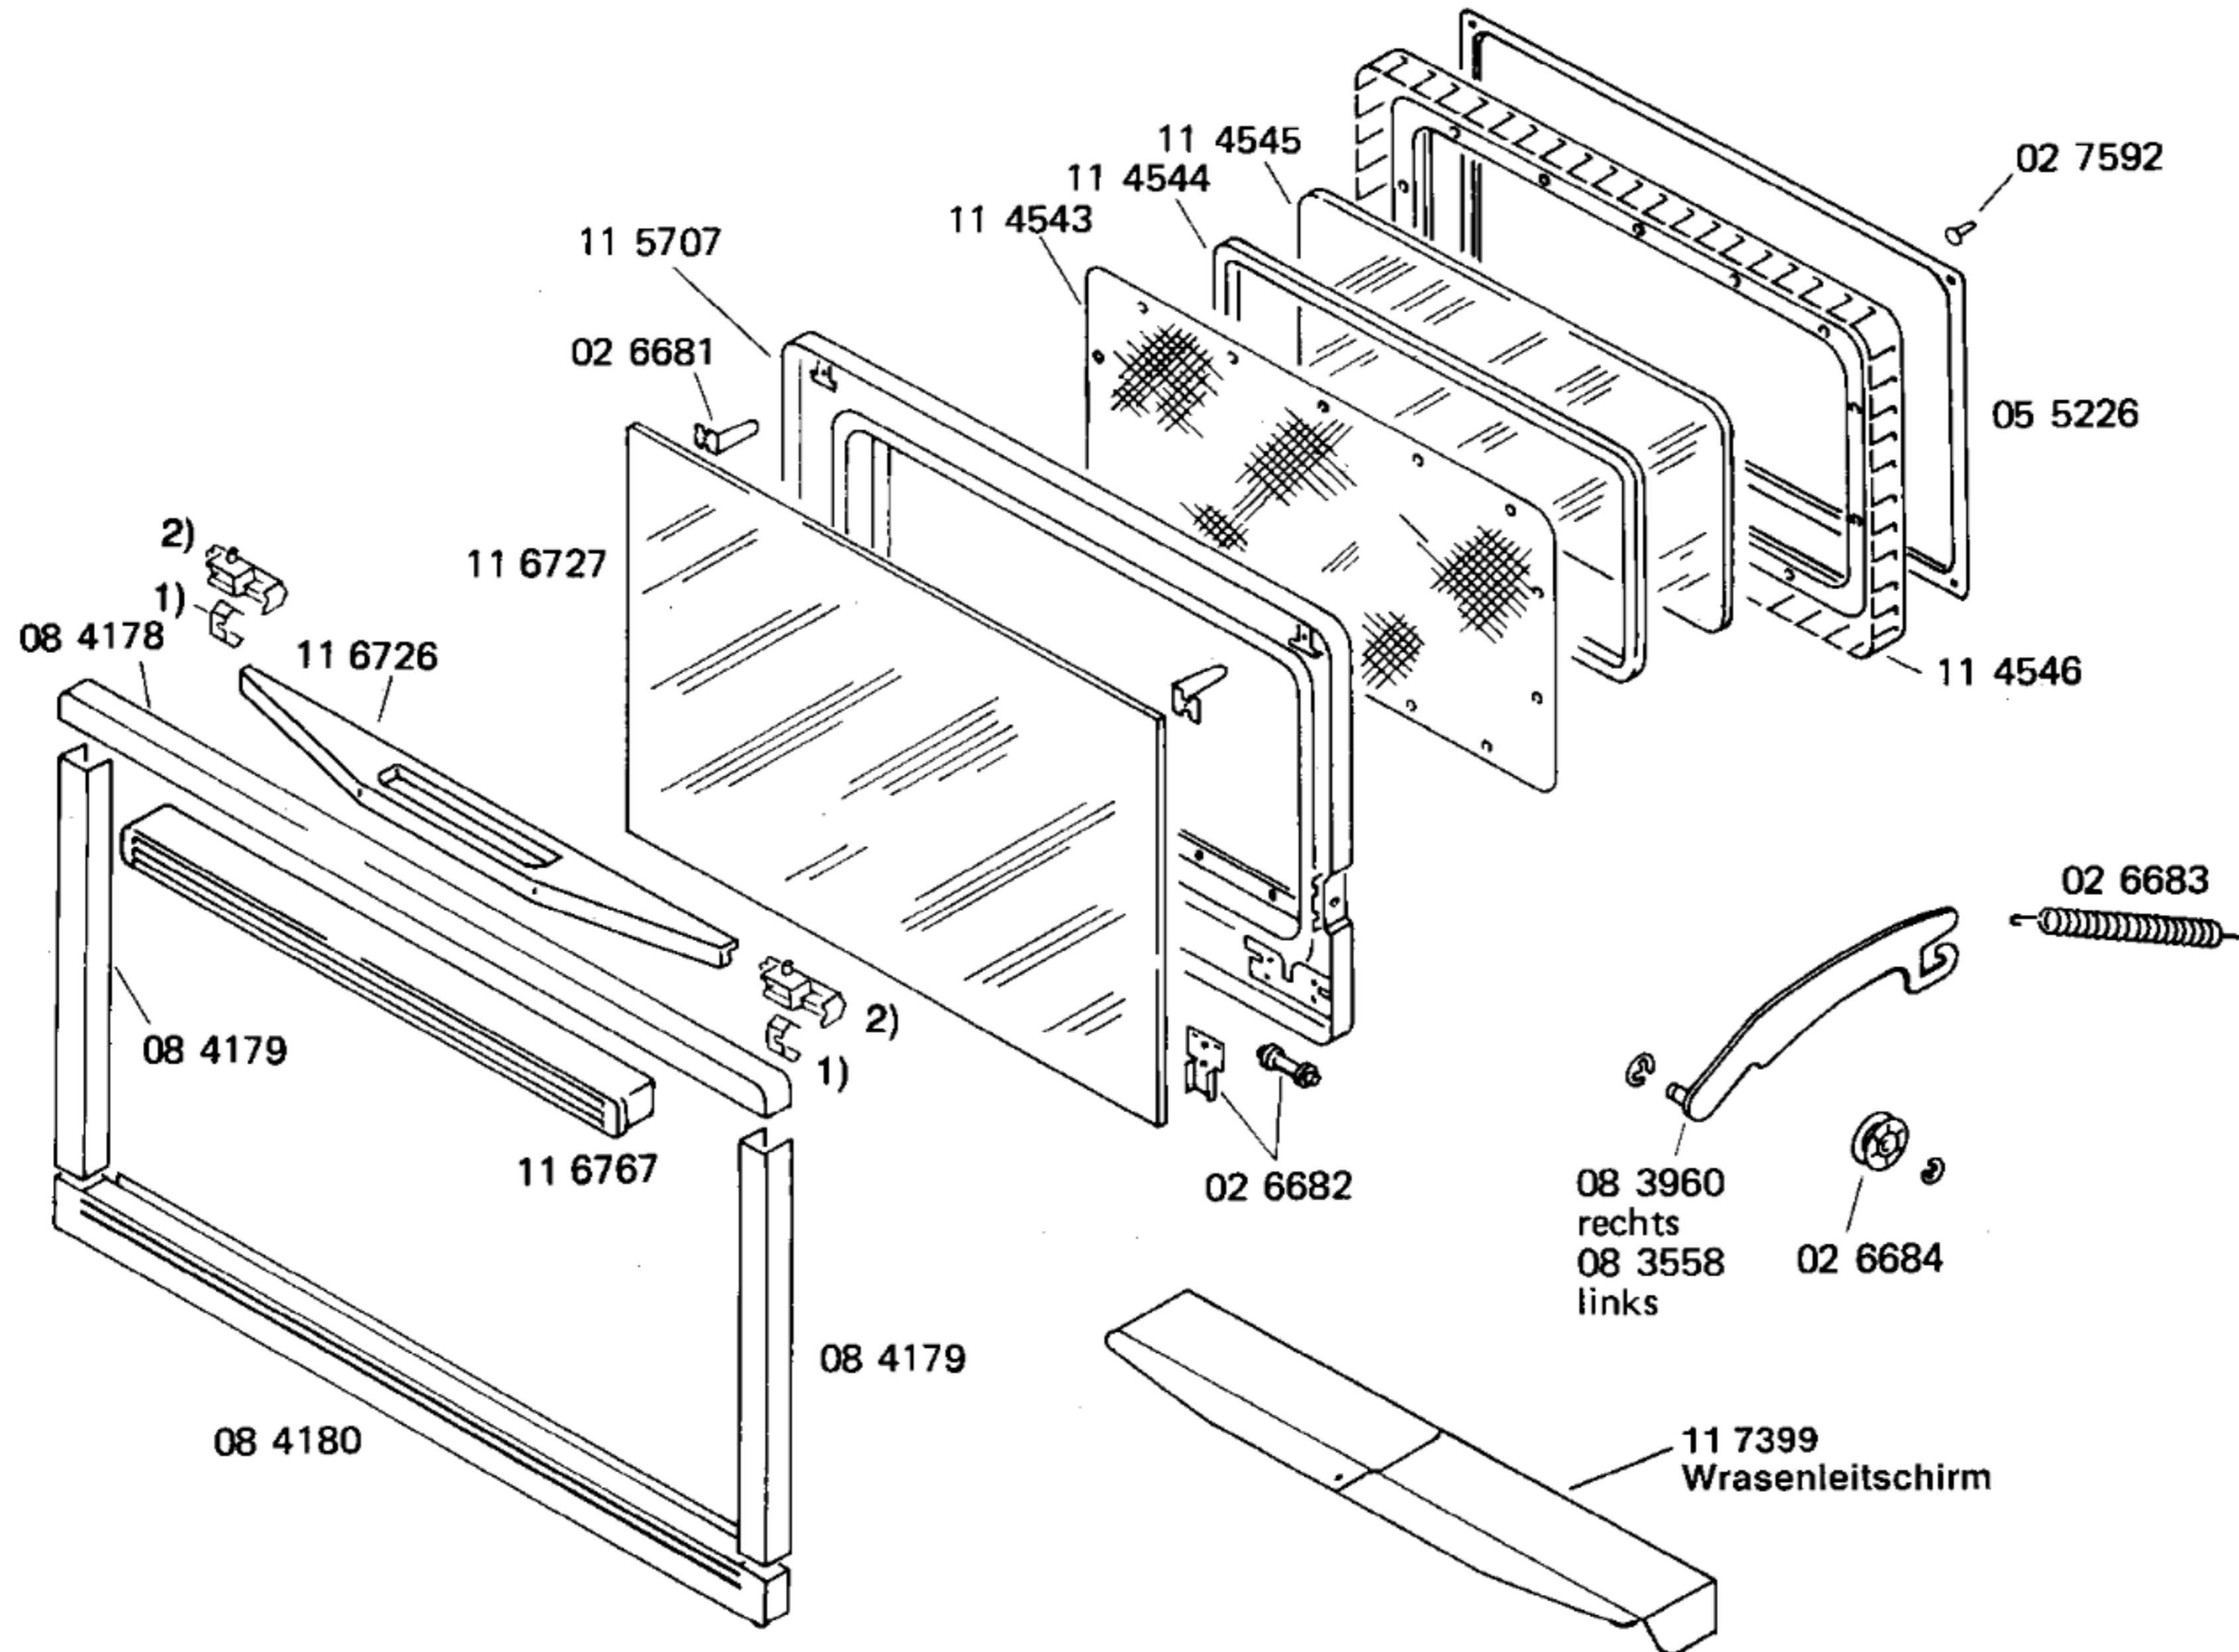

BOSCH

HMG2010/03-D1, braun
HMG201067/03-NL1, braun
HMG201069/03-F1, braun

HMG201089/03-GB1, braun

HERDE
Mikrowellenherde

Ident-Nummern-Konstante
3740

- 51 2843
Gebrauchsanweisung
(D,GB,F,J,NL)
Kochbücher:
51 2801
(D)
51 2802
(GB)
51 2803
(F)
51 3232
(NL)
51 3685
Kurzanleitung
(D)

BOSCH

HMG2010/03-D1, braun
HMG201067/03-NL1, braun
HMG201069/03-F1, braun

HMG201089/03-GB1, braun

HERDE
Mikrowellenherde

Ident-Nummern-Konstante
3740

- 1) 11 4538
Backblech
02 8732
Anschlagteil
- 2) 20 3824
Backrohr
- 3) Seitenblech
kompl.
27 0006
links
27 2084
rechts
- 4) 03 1615
rechts
03 1616
links