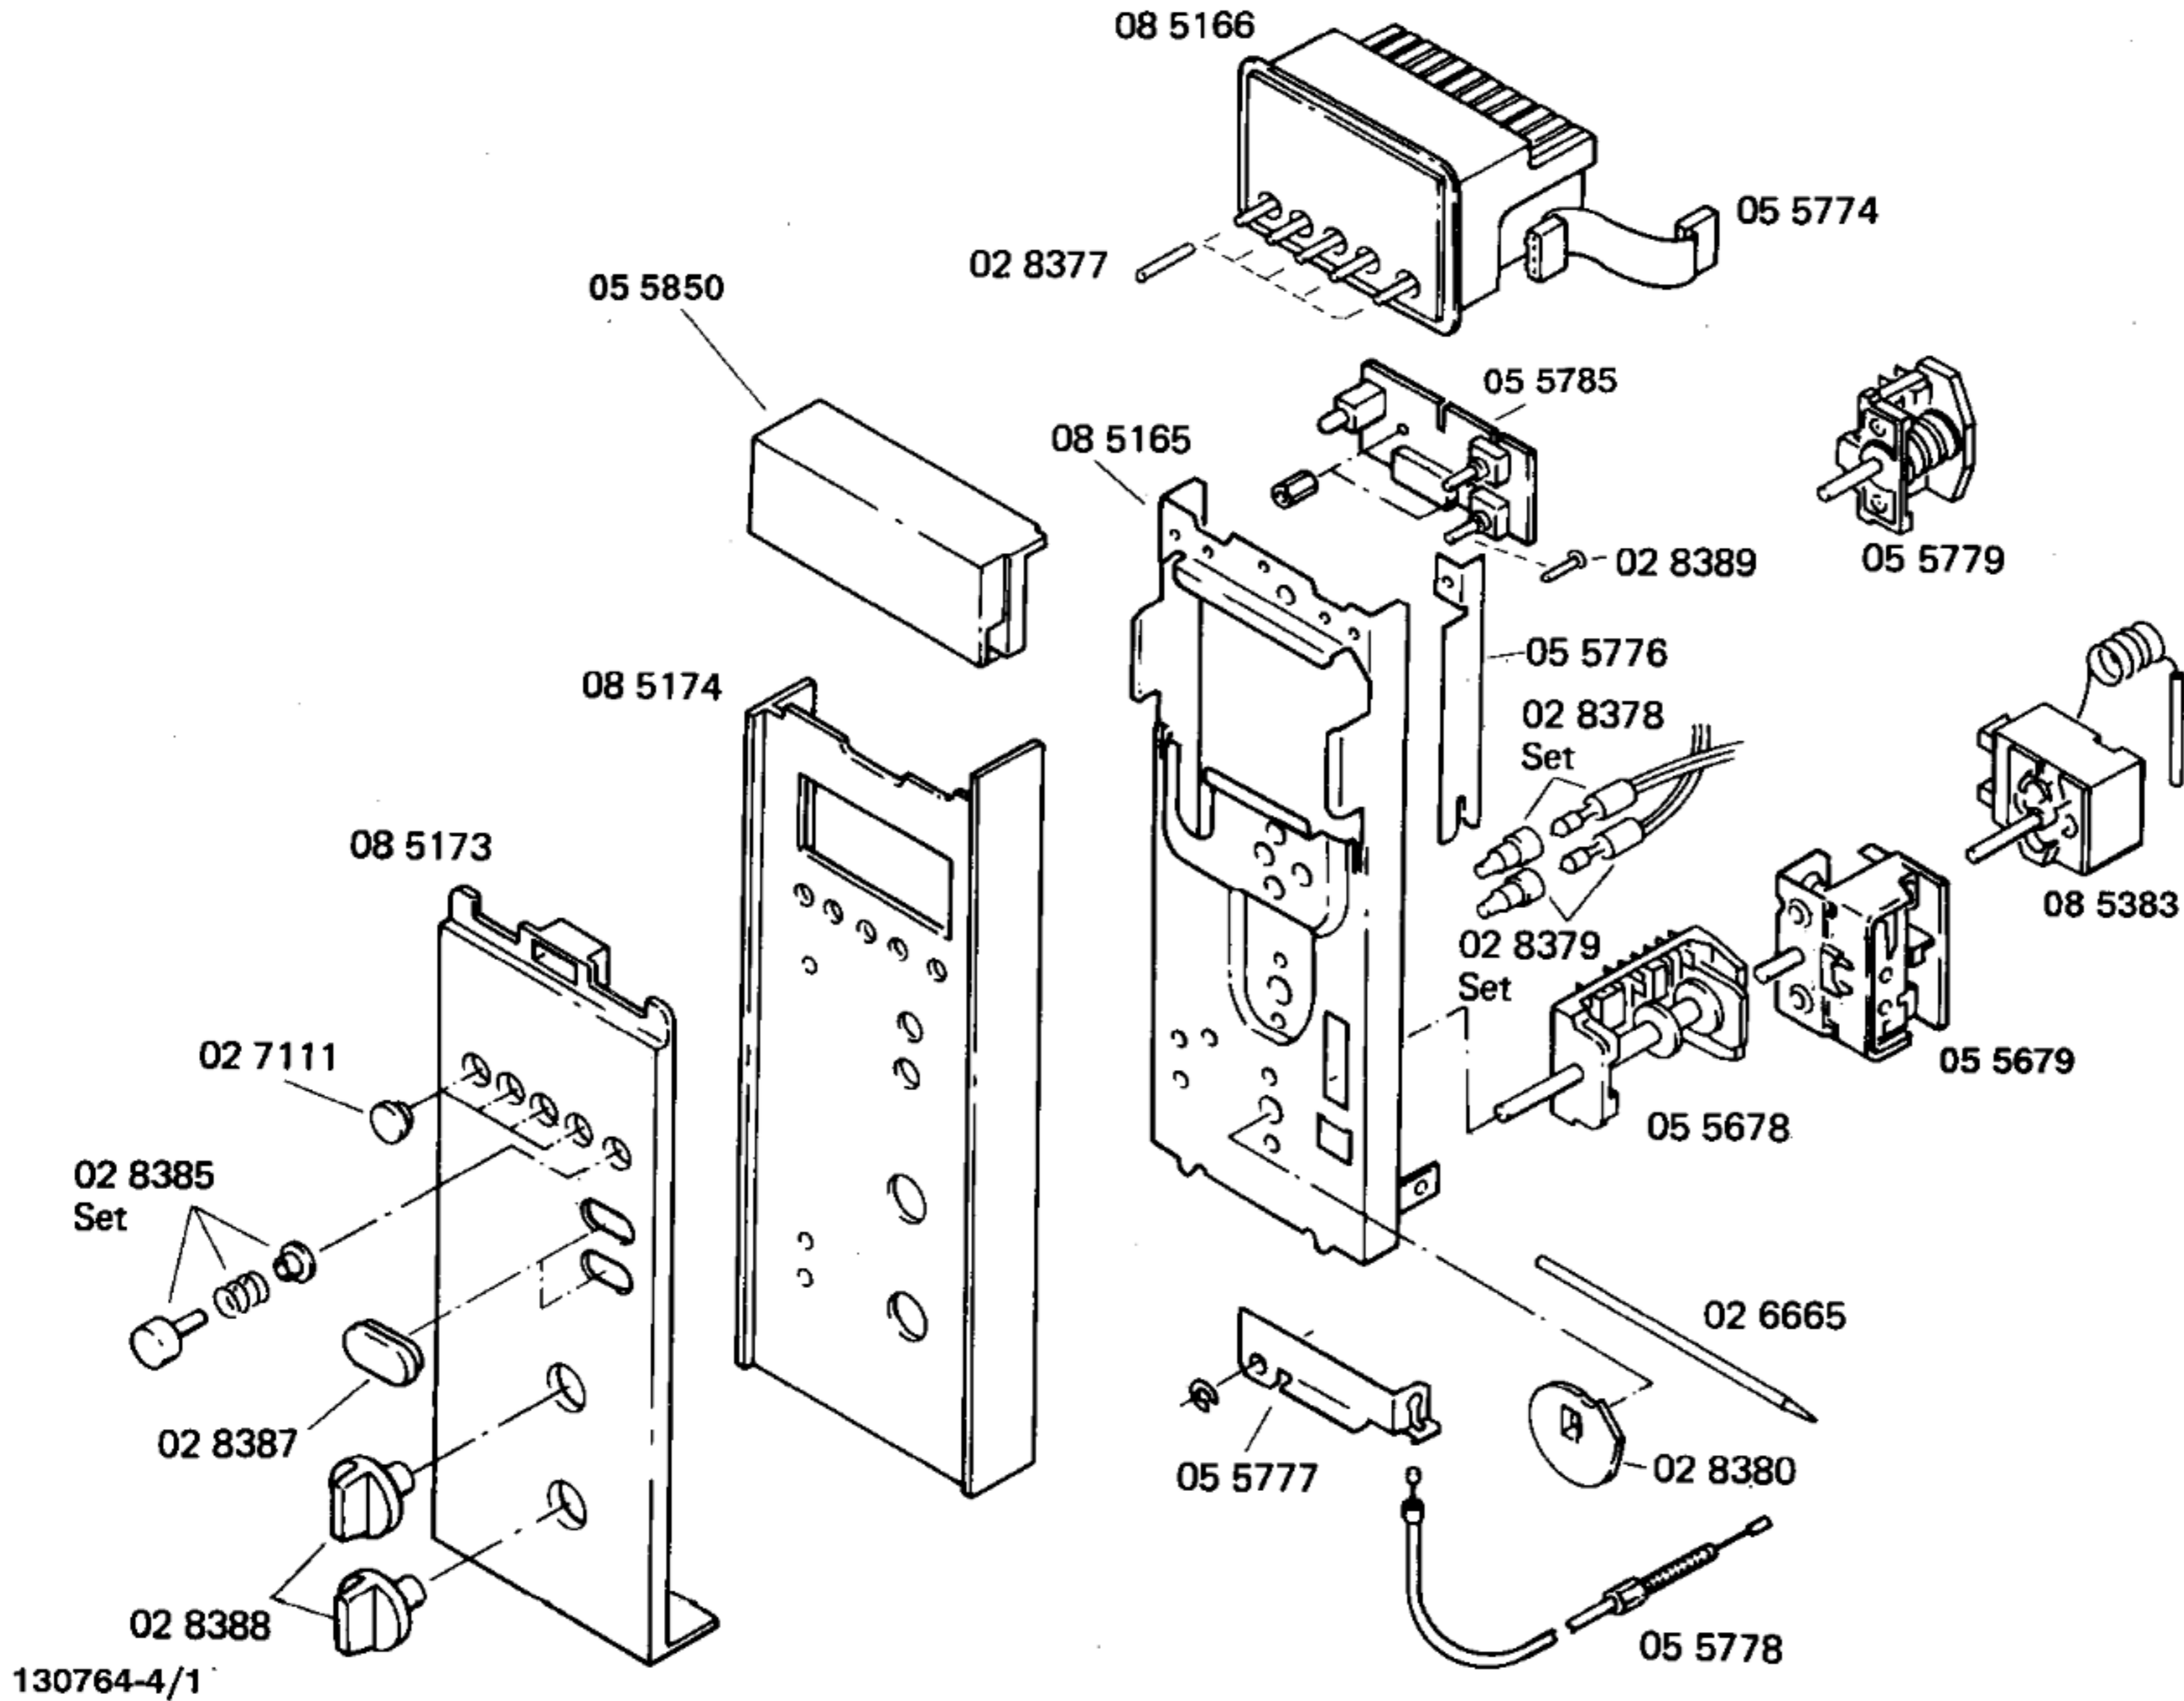

BOSCH

HMG221035/03-N1,weiss

HERDE
Mikrowellenherde

Ident-Nummern-Konstante
3740

51 3661
Gebrauchsanweisung
(S,N)
51 2927
Kochbuch
(N)

Ident-Nummern-Konstante
3740

- 1) 11 4538
Backblech
02 8732
Anschlagteil
- 2) 20 3824
Backrohr
- 3) Seitenblech
kompl.
27 0006
links
27 2084
rechts
- 4) 03 1615

BOSCH

HMG221035/03-N1,weiss

HERDE
Mikrowellenherde

Ident-Nummern-Konstante
3740

- 1) 02 7045
- 2) 02 7044