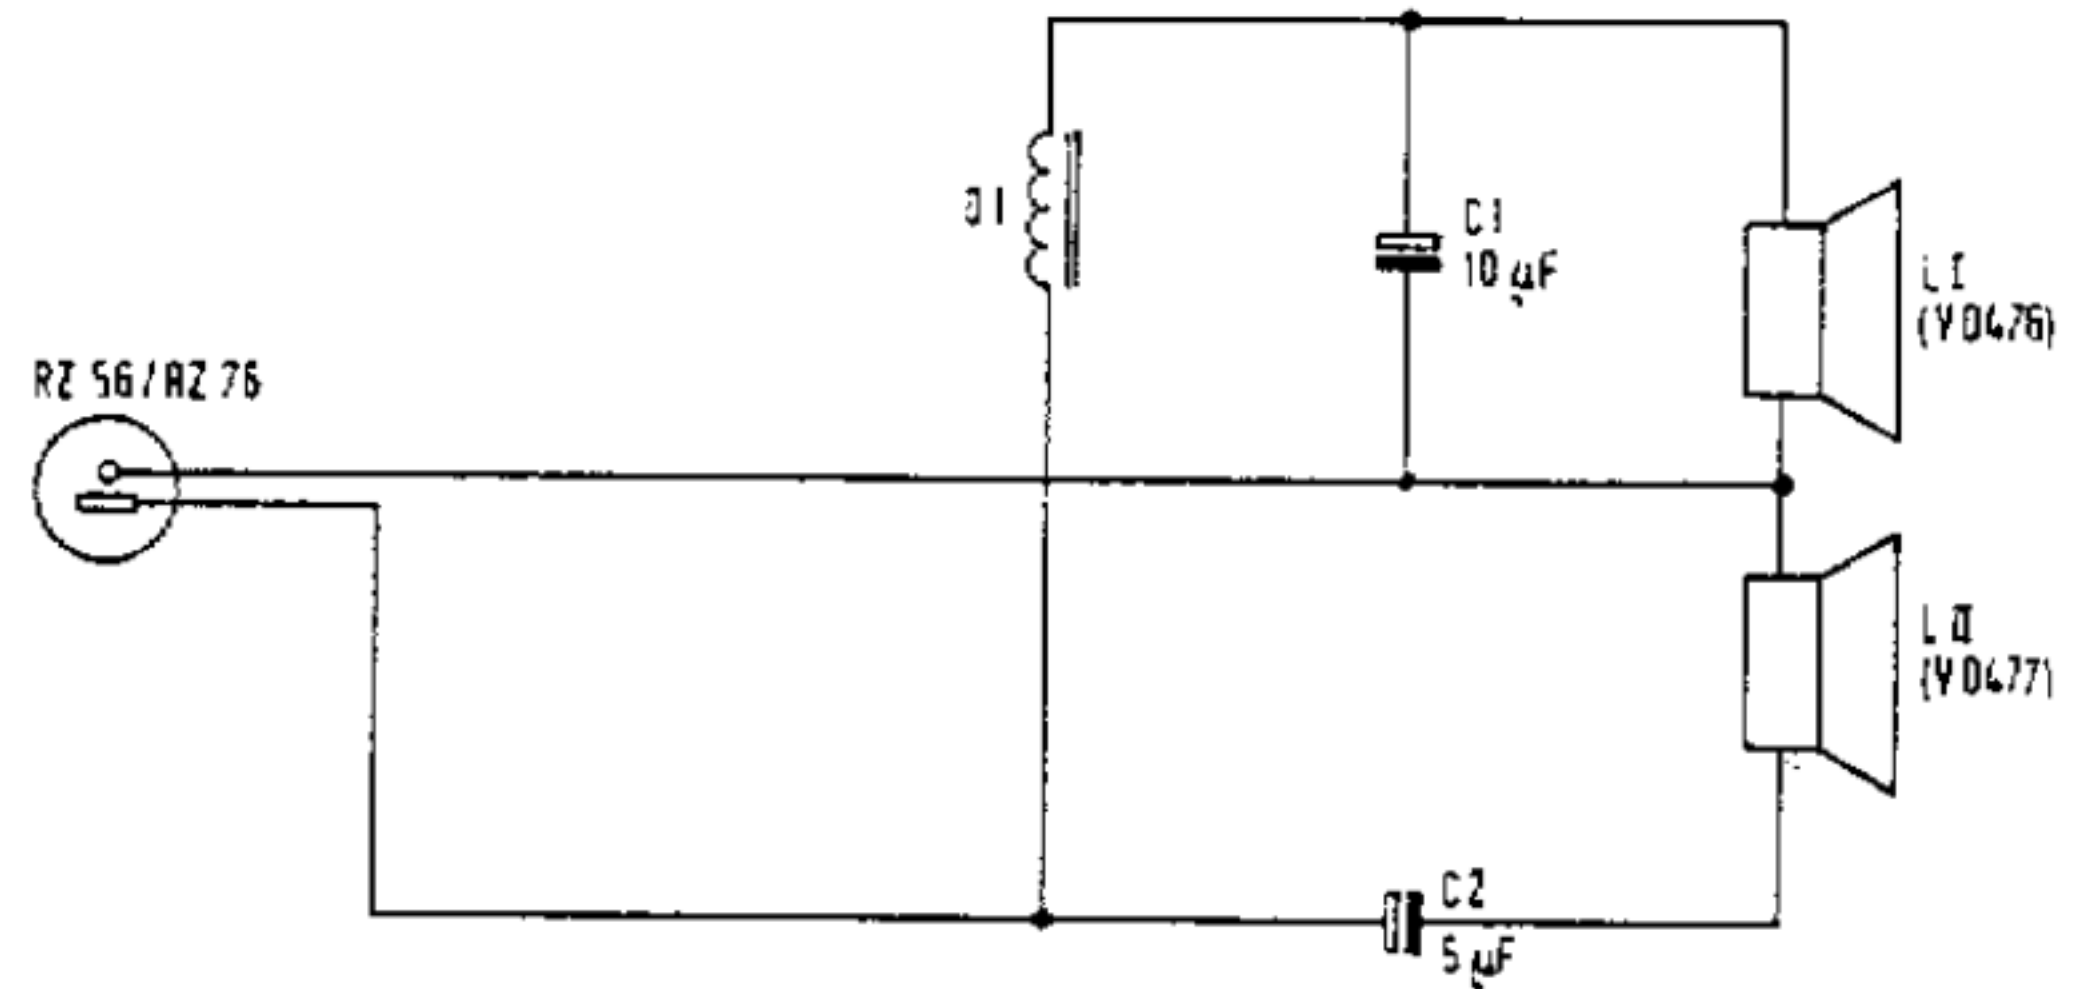

**Regalbox RZ 56**  
**Shelf box RZ 56**  
**Boîtier d'étagère RZ 56**

**Technische Daten**  
**Technical data**  
**Caractéristiques techniques**

Lautsprecher I loudspeaker I haut-parleur I	1 × 17 cm $\phi$
Lautsprecher II loudspeaker II haut-parleur II	1 × 13 × 7 cm
Impedanz impedance impédance	4 Ohm
Inhalt contents contenance	ca. 26 l
Gehäuseausführung dkl. RZ 56 01 cabinet style dark différentes ébénisteries foncé	
Gehäuseausführung hell RZ 56 02 cabinet style light différentes ébénisteries clair	
Gehäuseausführung Teak RZ 56 03 cabinet style Teak différentes ébénisteries Teak	
Abmessungen dimensions mesures	62 × 24,7 × 21,8 cm
Gewicht weight poids	7,4 kg