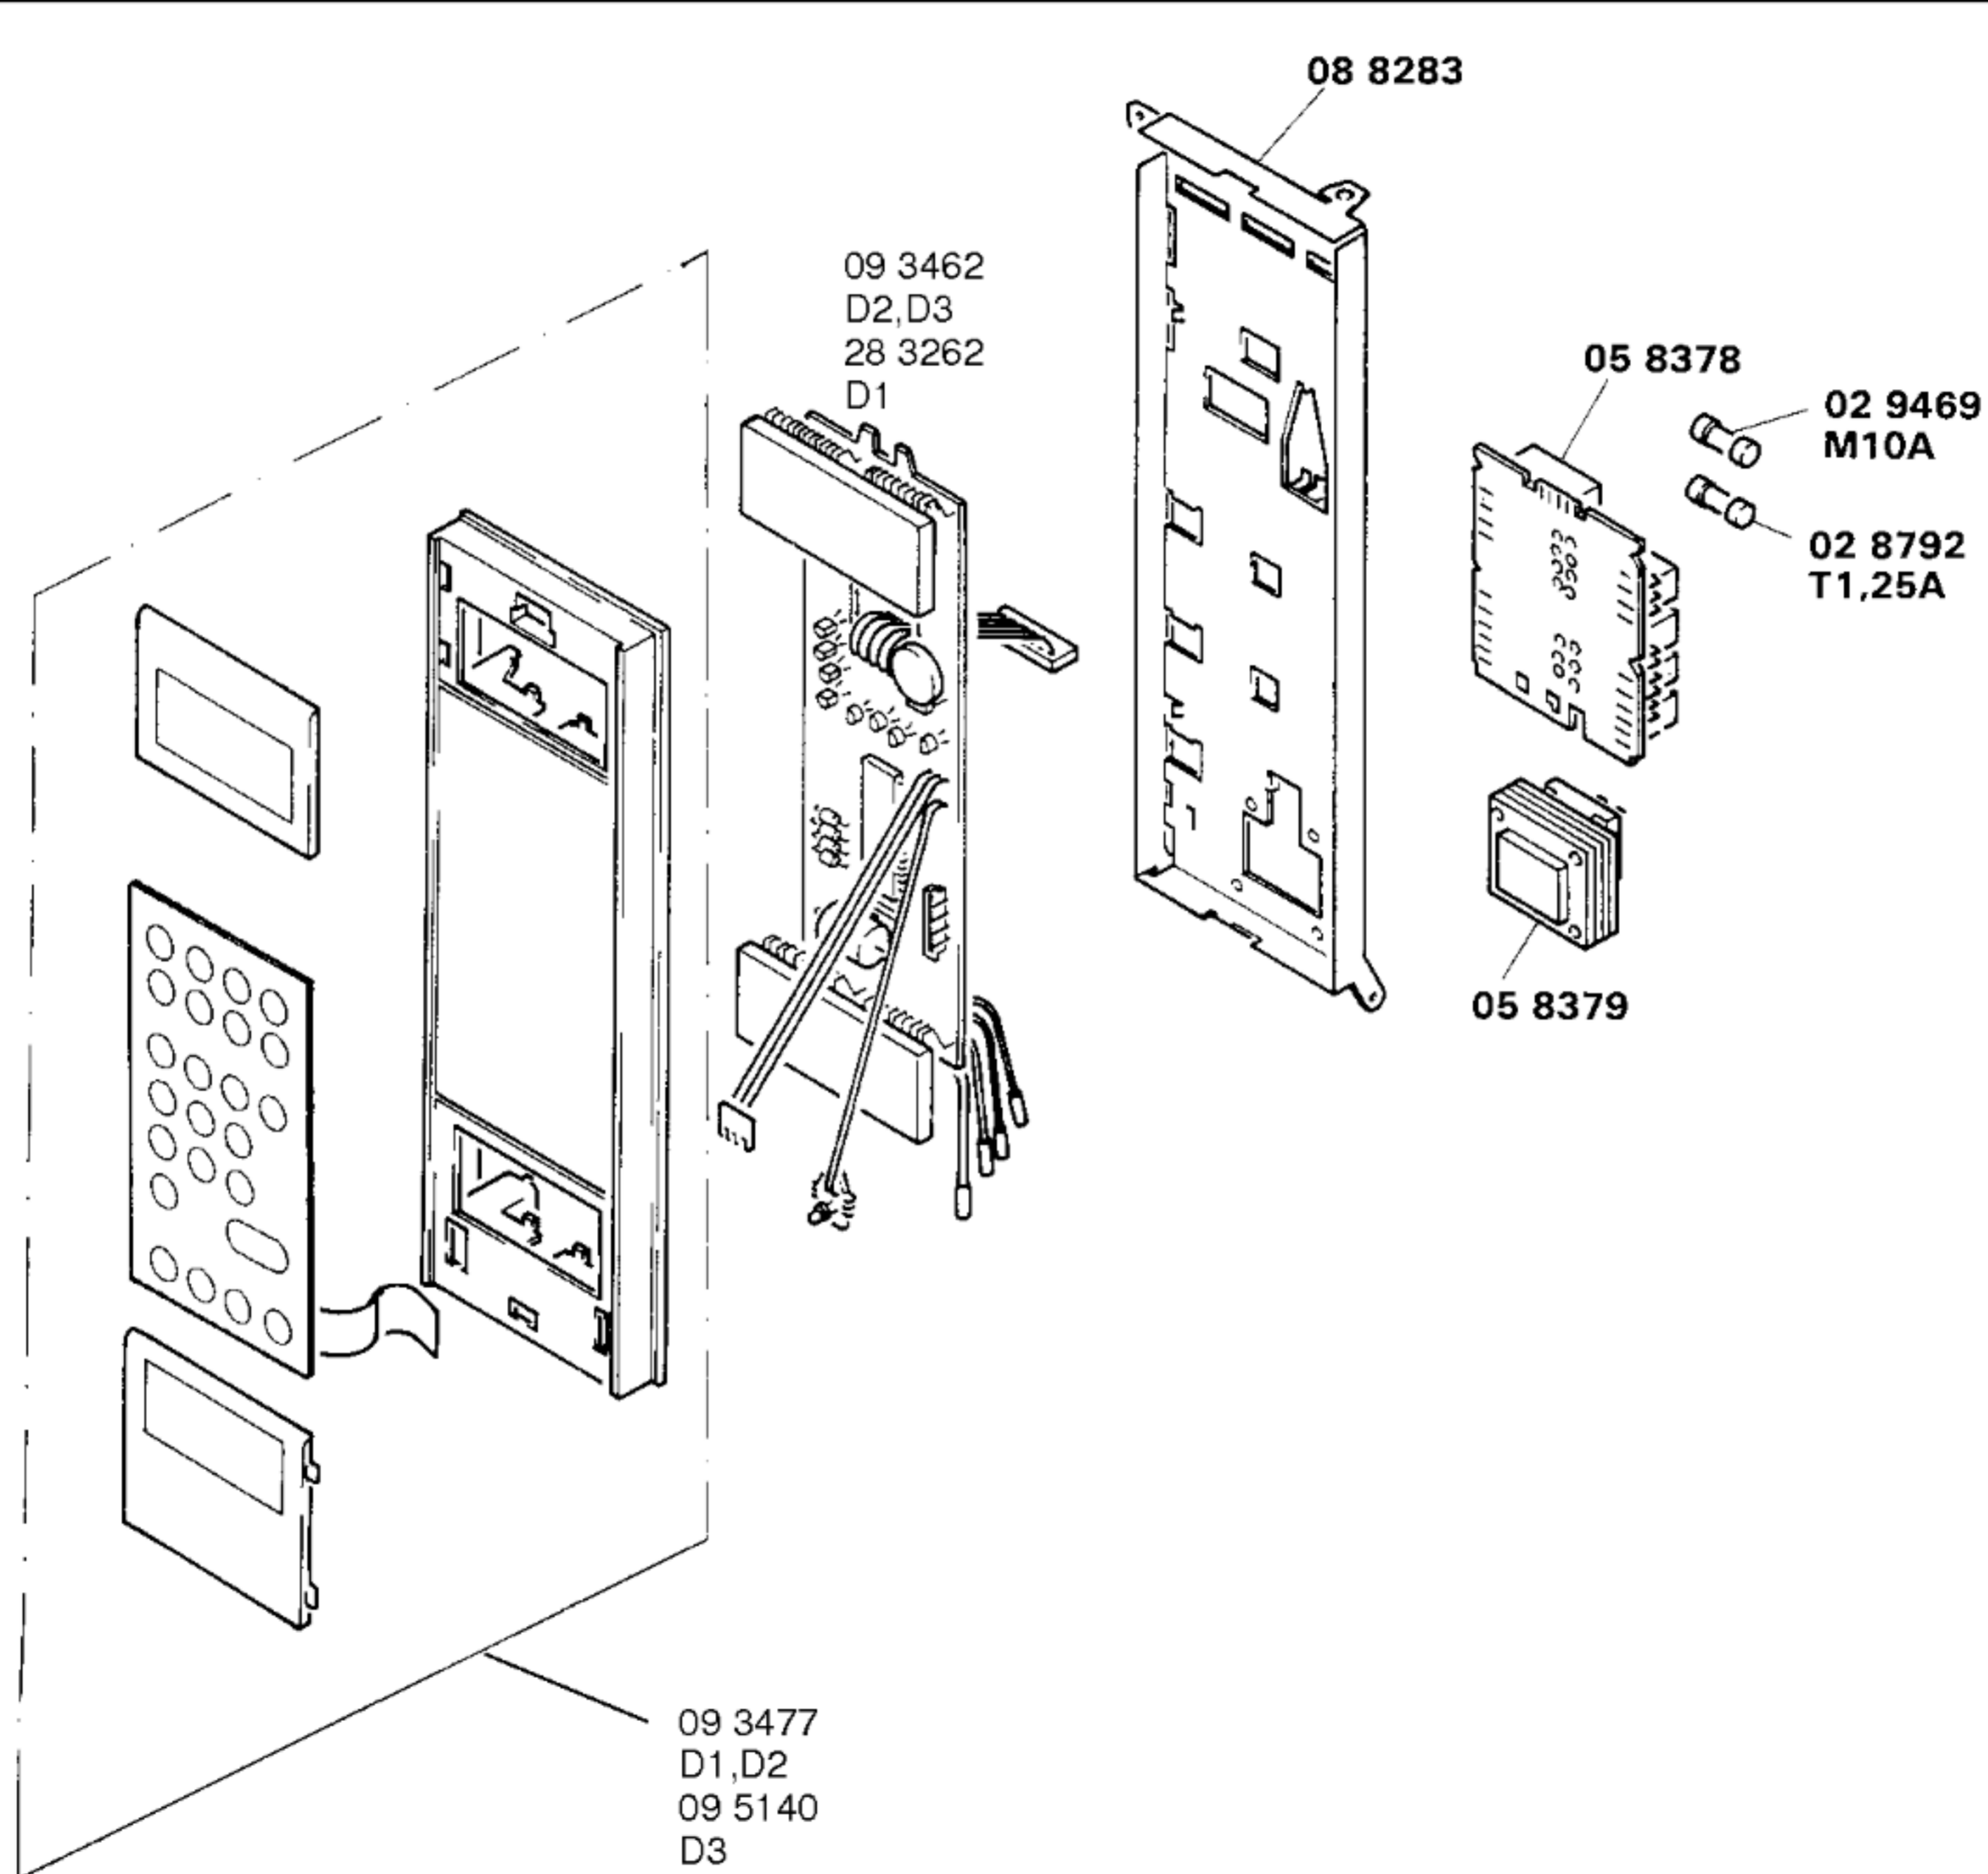

BOSCH

HMG8602/01-D1, merianbraun
HMG8602/02-D2, merianbraun
HMG8602/03-D3, merianbraun

HERDE
Mikrowellenherde

Ident - Nummern - Konstante
3740

Gebrauchsanweisung
51 6082
(D,F,GB,I,NL)
D1
51 6087
(D,F,GB,F,NL)
D2,D3
Kurzanweisung
51 6107
(D)
D2,D3

Aufkleber Programm-
tabelle
51 6344
(D,GB,F,I,E,N)
D1

Zubehör:

Einbaurahmen
HMZ 8002

Alu-Backblech
HMZ 19BB

Glaspfanne
HMZ 10GP

Glasbräter
HMZ 21GB

Ident - Nummern - Konstante
3740

- 1) 03 0671
 - 2) 03 0813
- Arretierstift

- Ident - Nummern - Konstante
 3740
- 1) 11 4538
Backblech
 - 2) 11 4539
 - 3) 11 4537
Glasschale
02 8732
Anschlag-Backblech
 - 4) 03 0698
 - 5) 23 2269
 - 6) 09 2677
kompl.
 - 7) 27 0323
 - 8) 08 8694