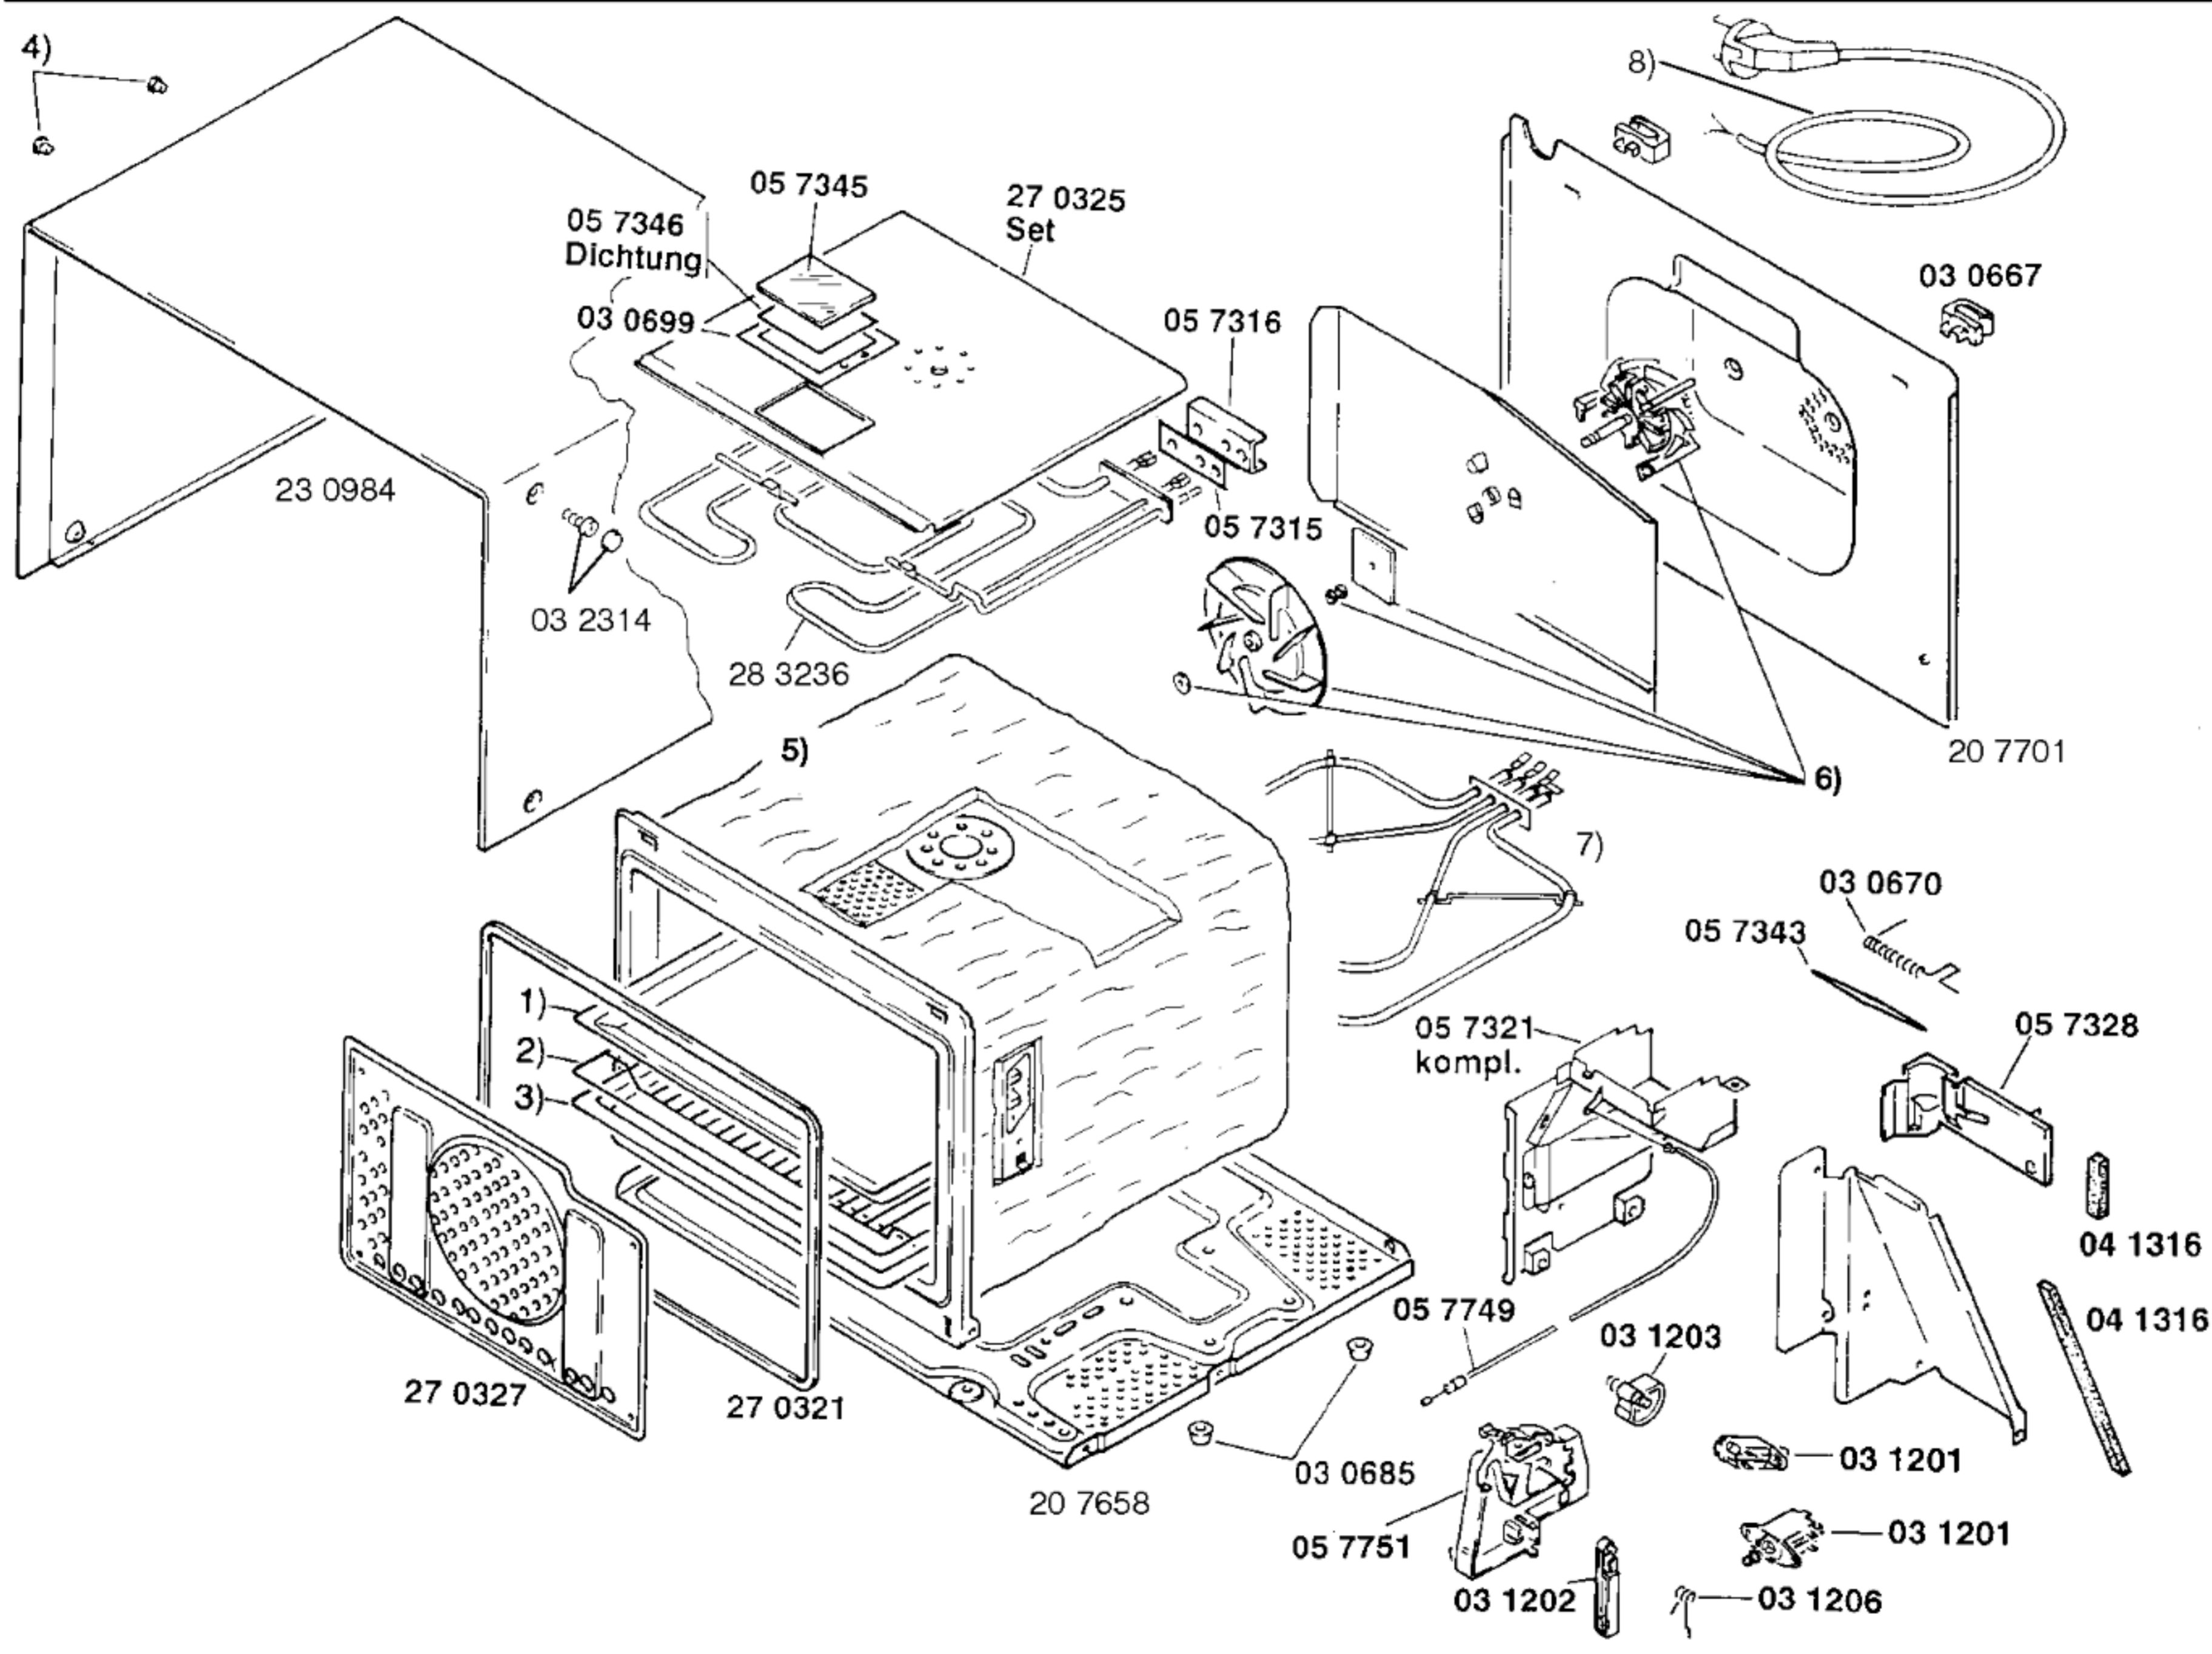

BOSCH

HMG8602/01-D1, merianbraun
HMG8602/02-D2, merianbraun
HMG8602/03-D3, merianbraun

HERDE
Mikrowellenherde

Ident - Nummern - Konstante
3740

Gebrauchsanweisung
51 6082
(D,F,GB,I,NL)
D1
51 6087
(D,F,GB,F,NL)
D2,D3
Kurzanweisung
51 6107
(D)
D2,D3

Aufkleber Programm-
tabelle
51 6344
(D,GB,F,I,E,N)
D1

Zubehör:

Einbaurahmen
HMZ 8002

Alu-Backblech
HMZ 19BB

Glaspfanne
HMZ 10GP

Glasbräter
HMZ 21GB

Ident - Nummern - Konstante
3740

- 1) 03 0671
 - 2) 03 0813
- Arretierstift