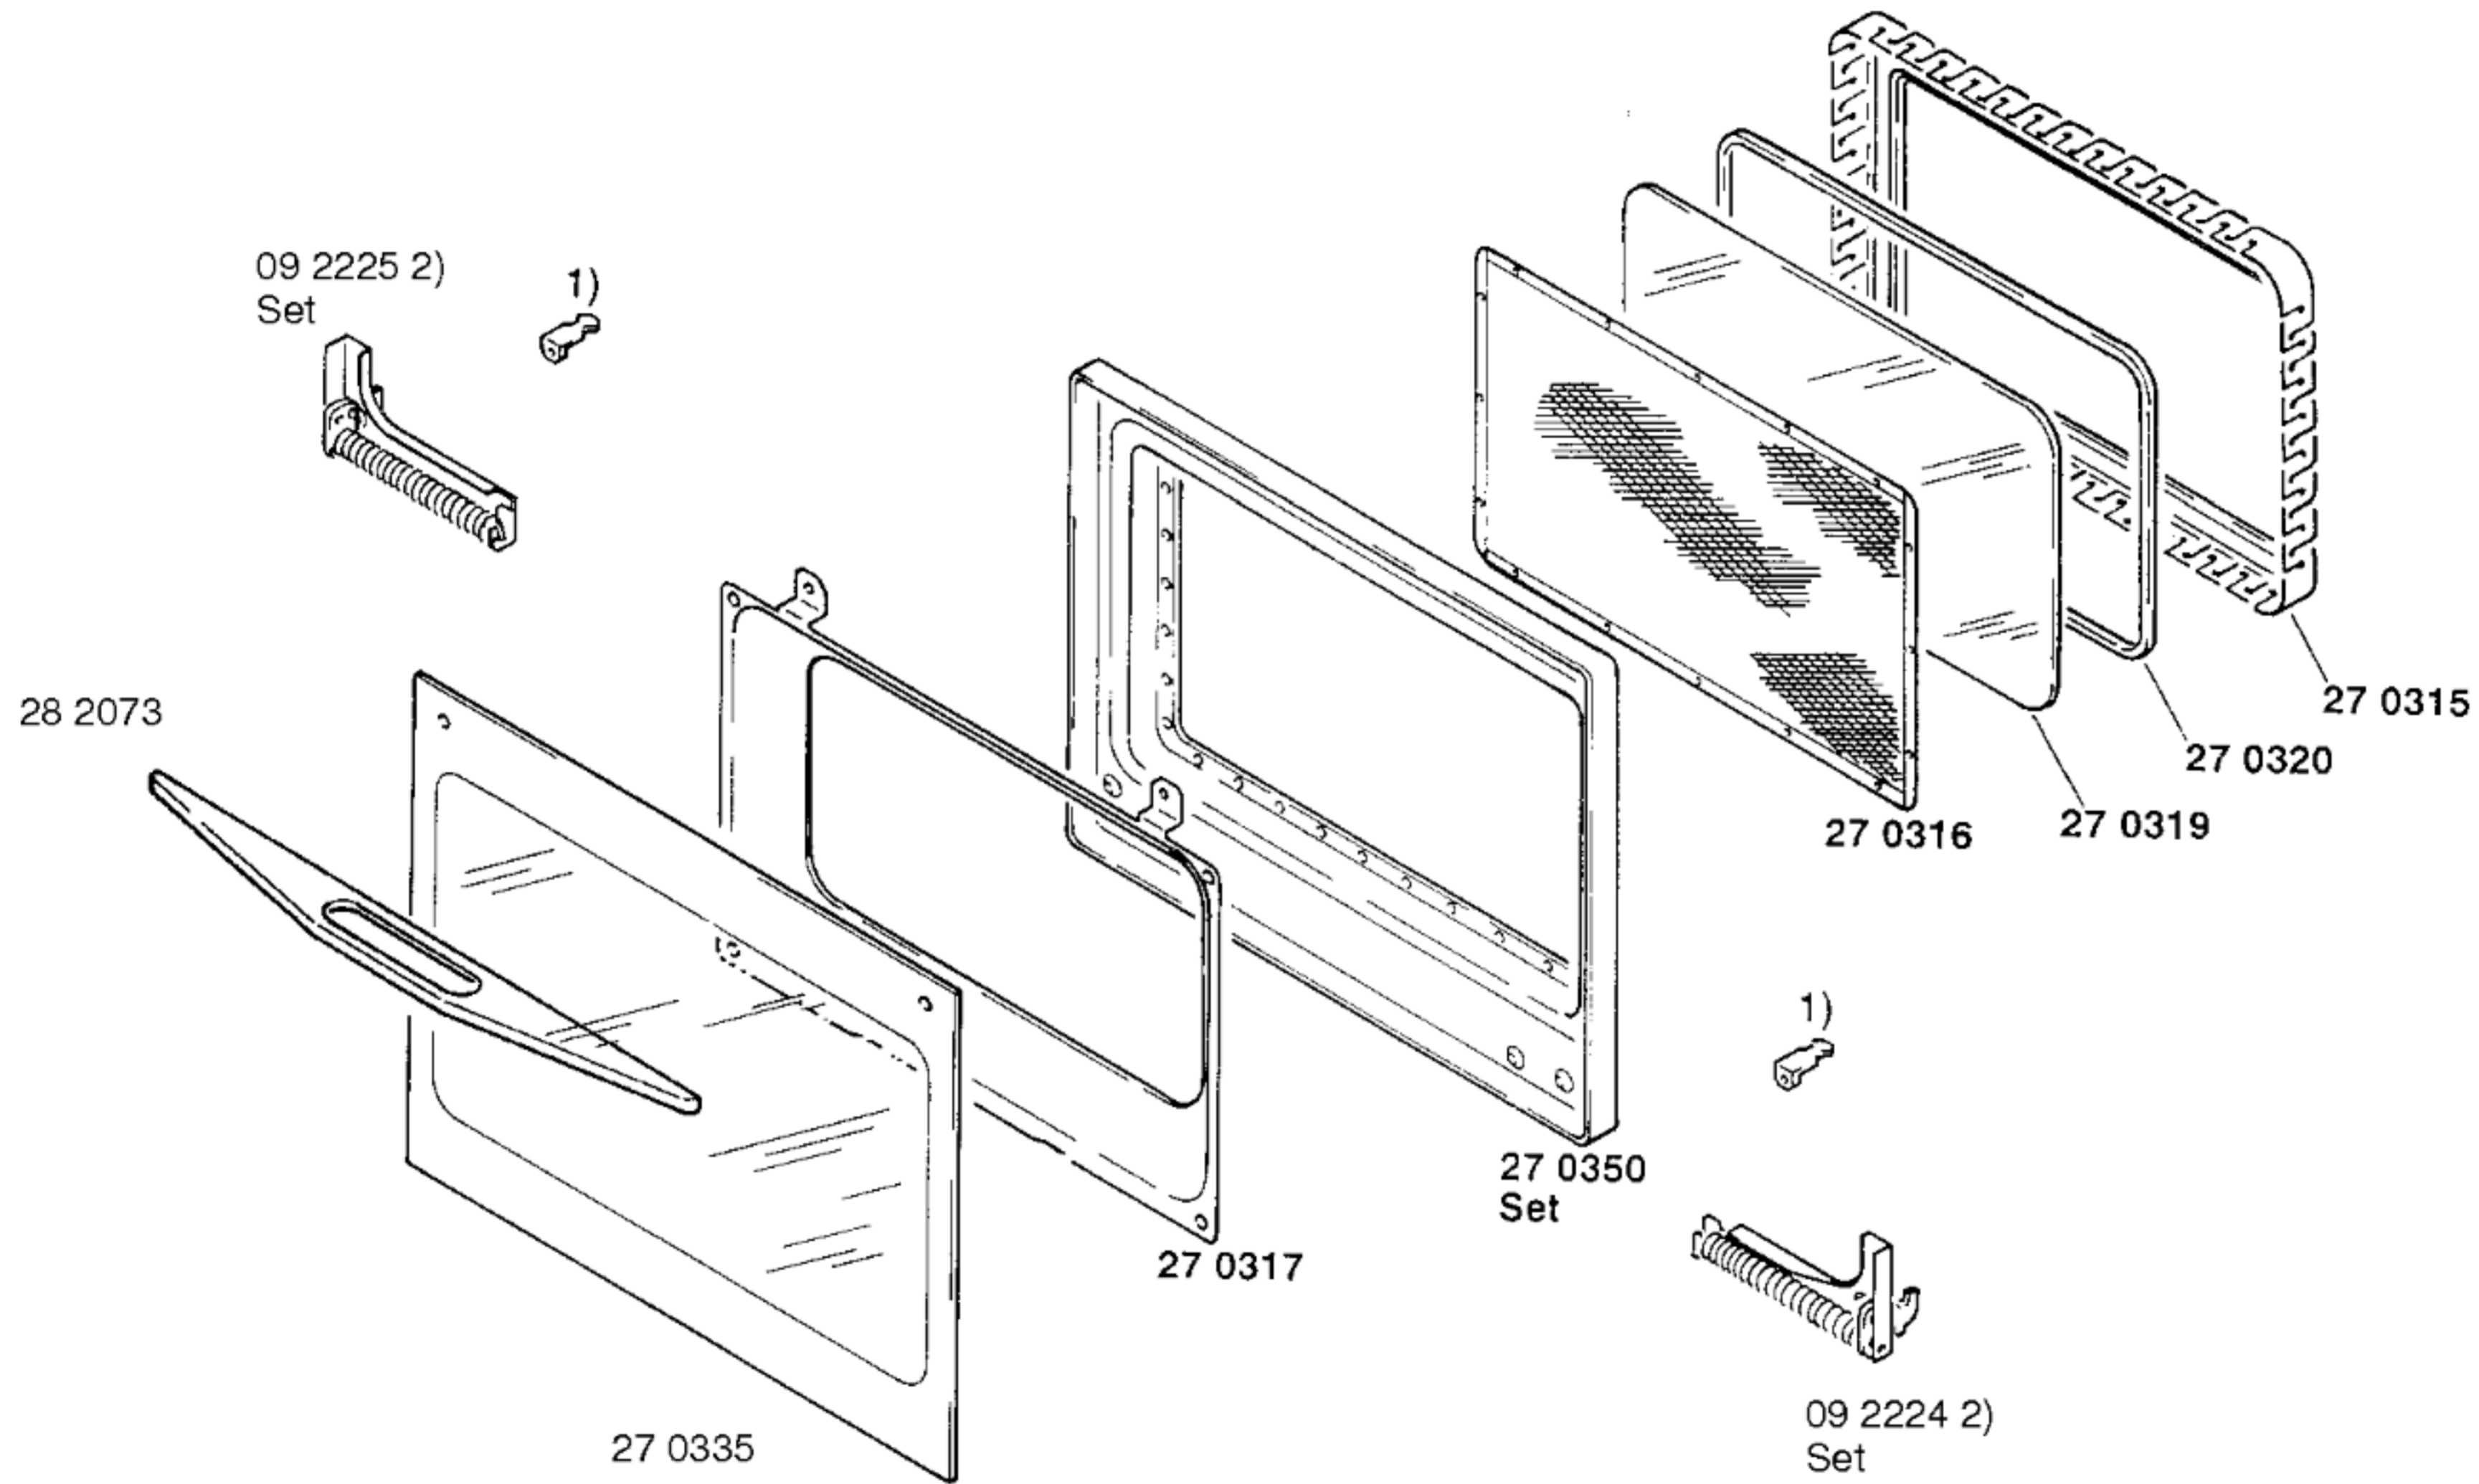

BOSCH

HMG8602/01-D1, merianbraun
HMG8602/02-D2, merianbraun
HMG8602/03-D3, merianbraun

HERDE
Mikrowellenherde

Ident - Nummern - Konstante
3740

Gebrauchsanweisung
51 6082
(D,F,GB,I,NL)
D1
51 6087
(D,F,GB,F,NL)
D2,D3
Kurzanweisung
51 6107
(D)
D2,D3

Aufkleber Programm-
tabelle
51 6344
(D,GB,F,I,E,N)
D1

Zubehör:

Einbaurahmen
HMZ 8002

Alu-Backblech
HMZ 19BB

Glaspfanne
HMZ 10GP

Glasbräter
HMZ 21GB

Ident - Nummern - Konstante
3740

- 1) 03 0671
 - 2) 03 0813
- Arretierstift