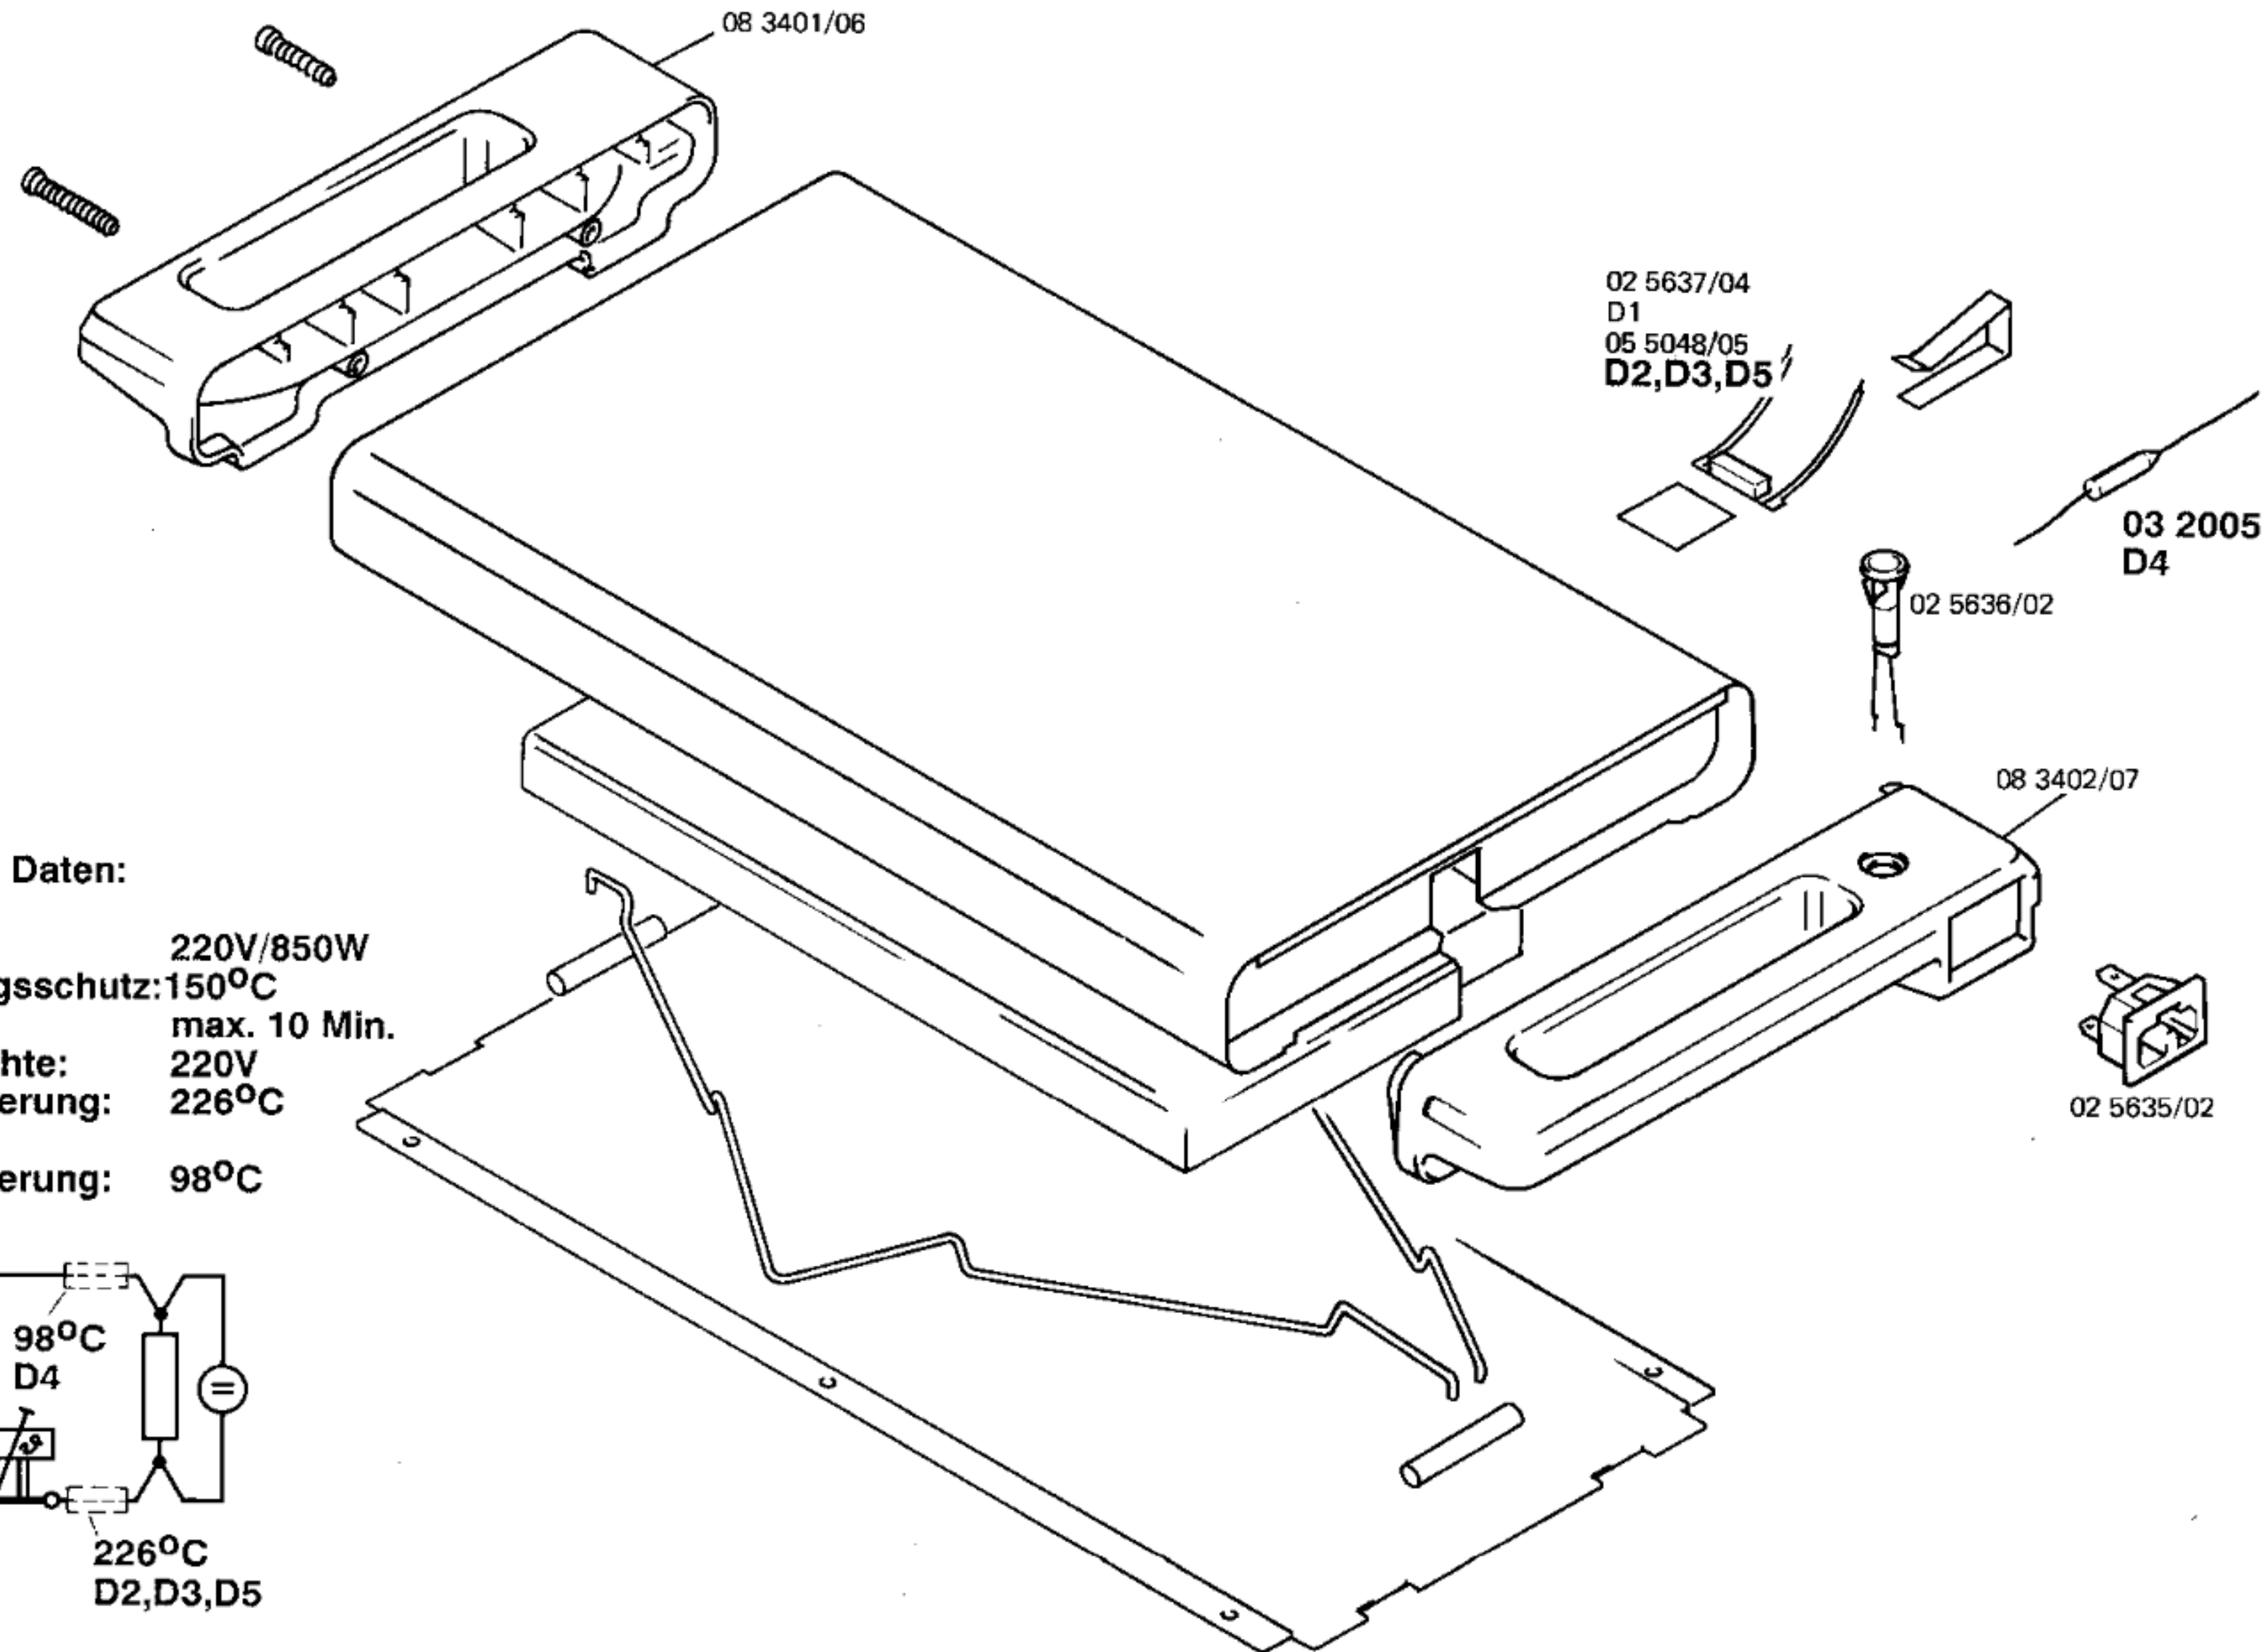

51 1481/00
 Gebrauchsanweisung

45 0799/99
 Zuleitung
D6

Technische Daten:

Heizstein: 220V/850W
 Überhitzungsschutz: 150°C
 Aufheizzeit: max. 10 Min.
 Kontrollleuchte: 220V
 Temp.-Sicherung: 226°C
 D2, D3, D5
 Temp.-Sicherung: 98°C
 D4