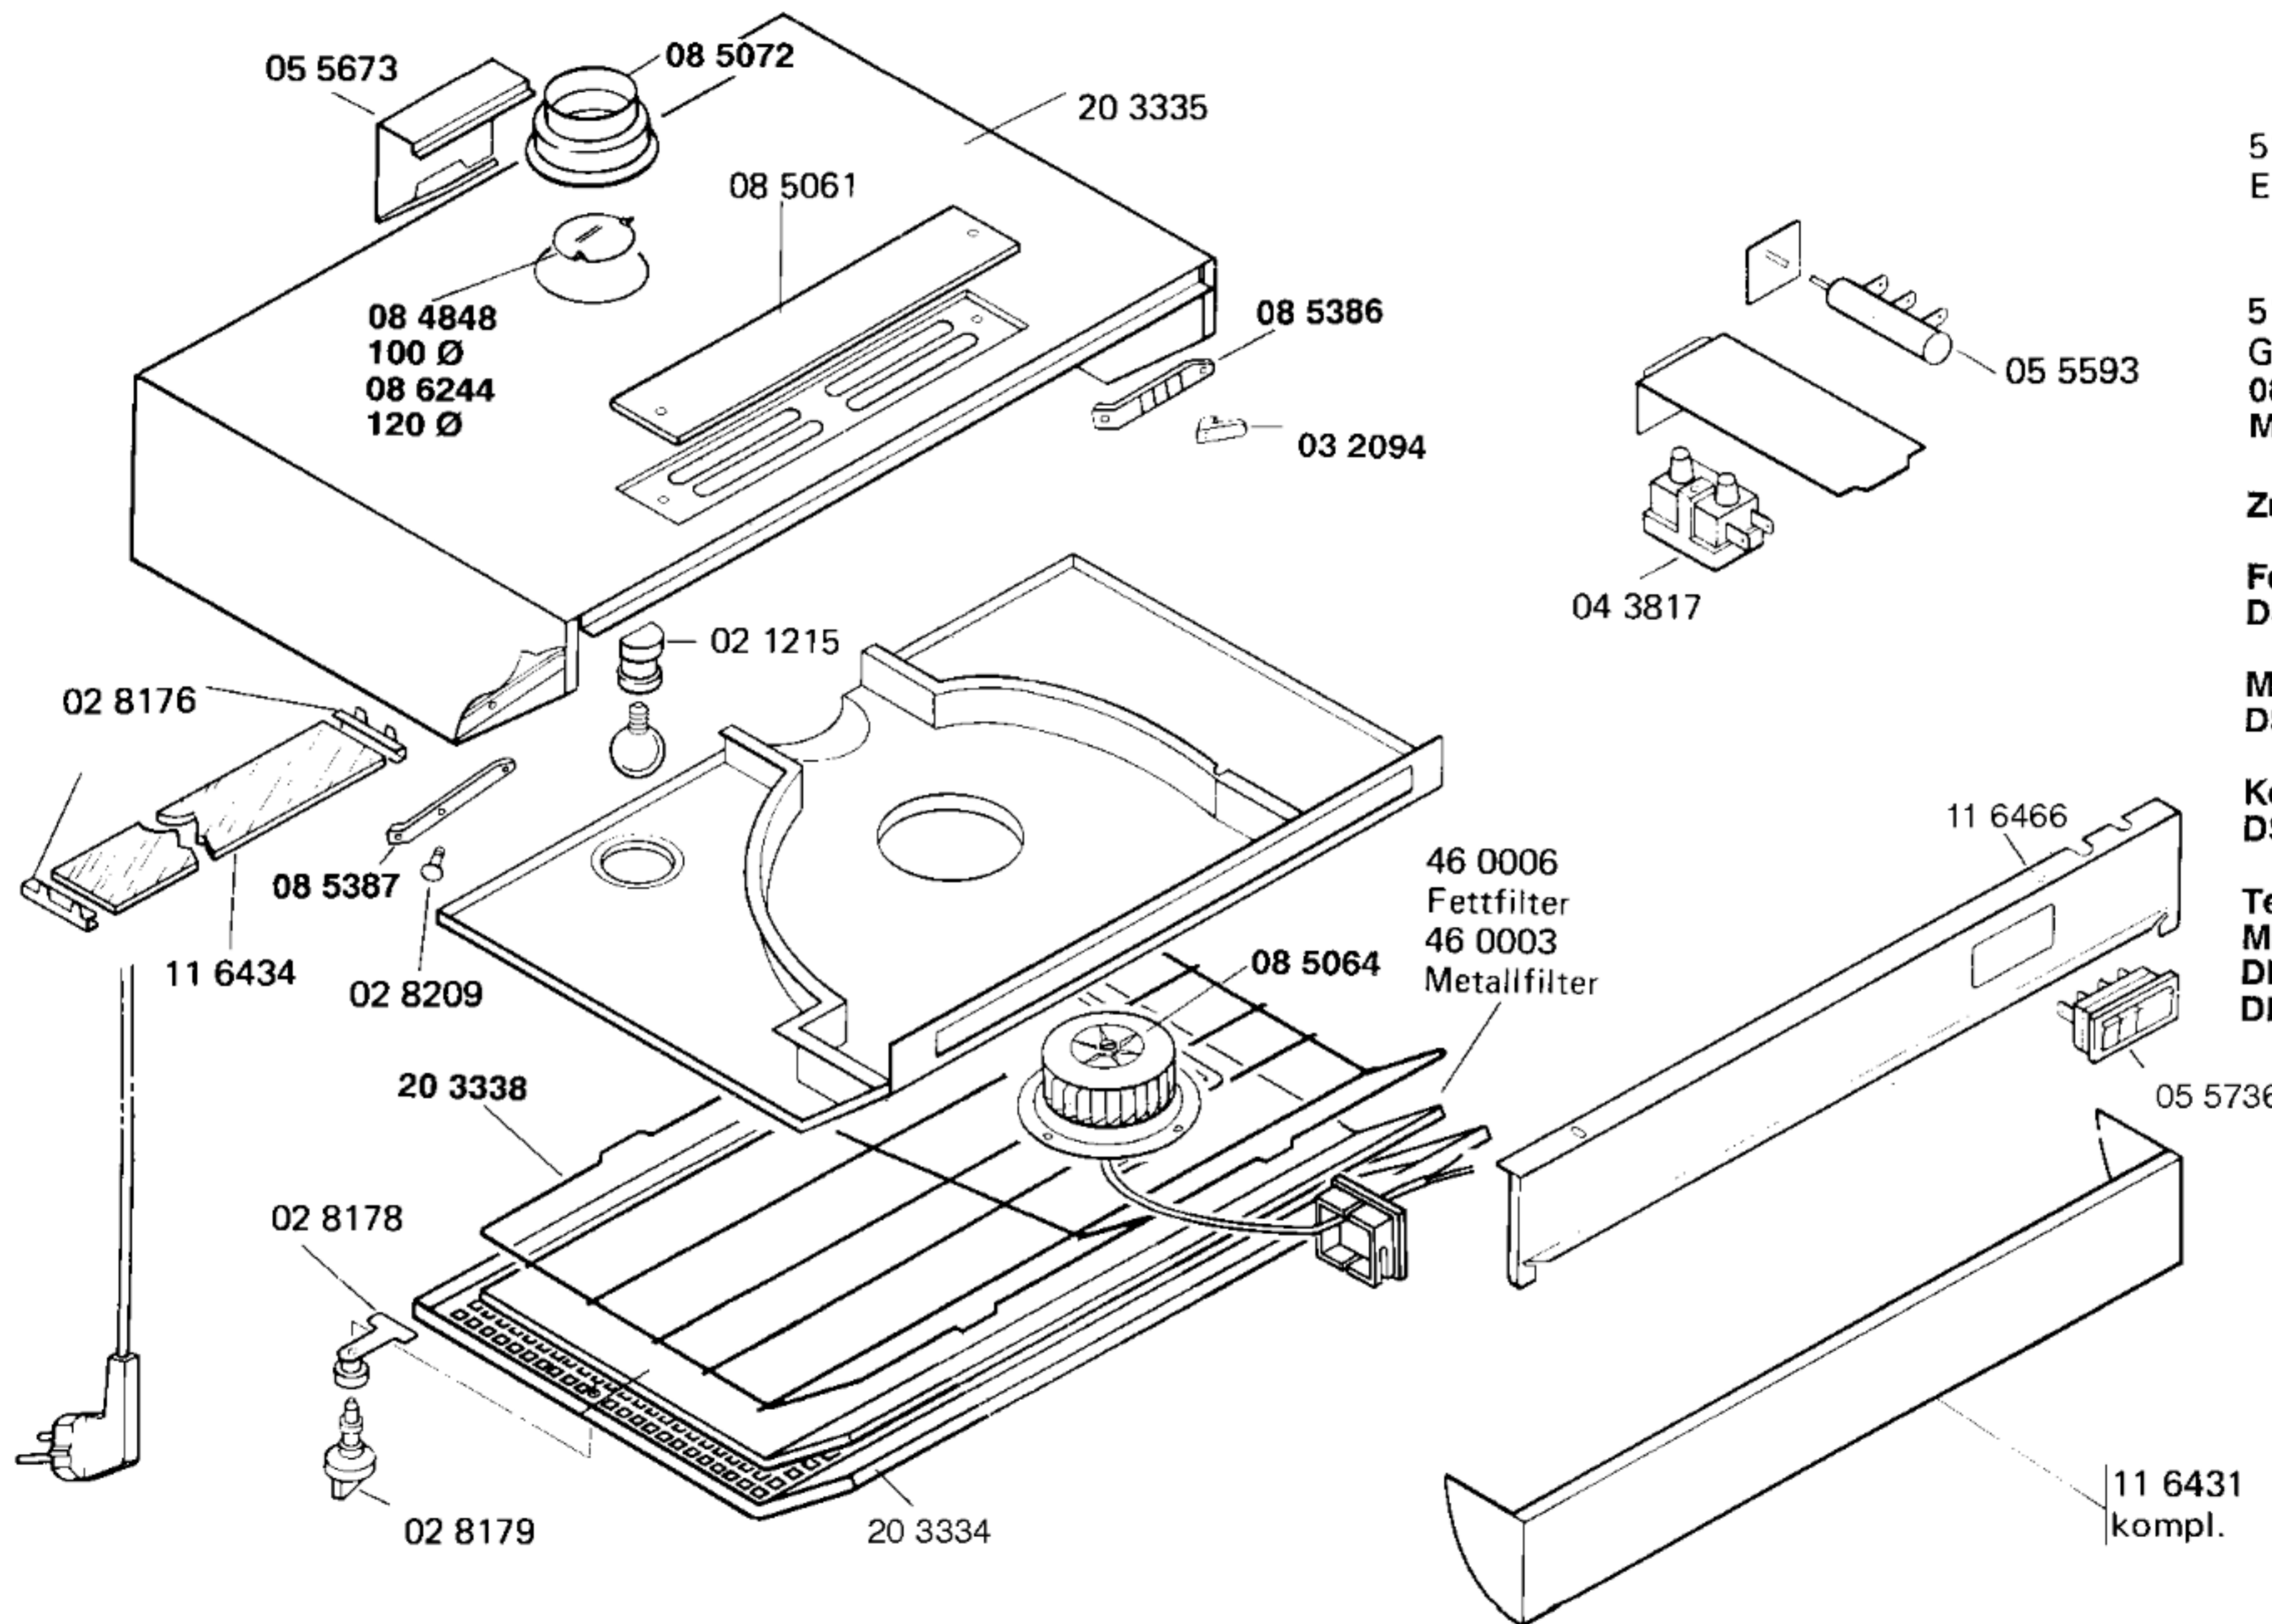

BOSCH

DHS 662A-D1, weiss
DHS 662A66-CH1, weiss

HERDE
Dunstabzugshauben

Ident - Nummern - Konstante
3740

51 2709
Einbauanweisung

51 2715
Gebrauchsanweisung
08 5443
Montagesatz

Zubehör:

**Fettfilter
DSZ60FF**

**Metallfilter
DSZ60MF**

**Kohlefilter
DSZ11AF**

**Teleskop-
Mauerkasten
DDZ10MK
DDZ12MK**