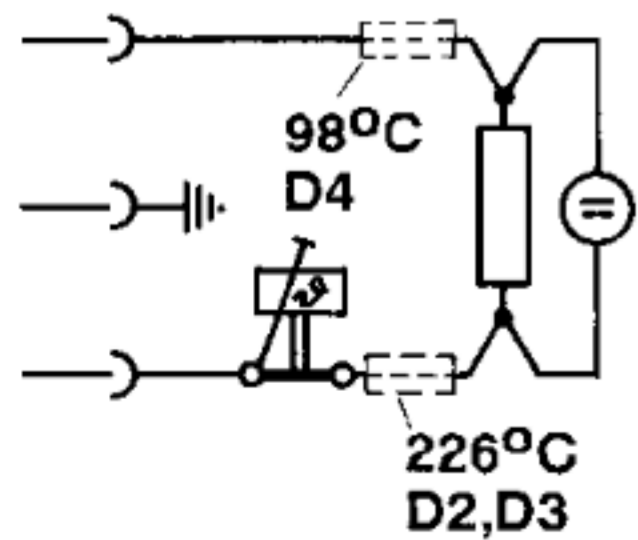

**Technische Daten:**

Heizstein: 220V/850W  
 Überhitzungsschutz: 150°C  
 Aufheizzeit: max. 10 Min.  
 Kontrollleuchte: 220V  
 Temp.-Sicherung: 226°C  
 D2, D3  
 Temp.-Sicherung: 98°C  
 D4

51 1481  
 Gebrauchsanweisung  
 (D, GB, F, I, NL)  
 45 0799  
 Zuleitung