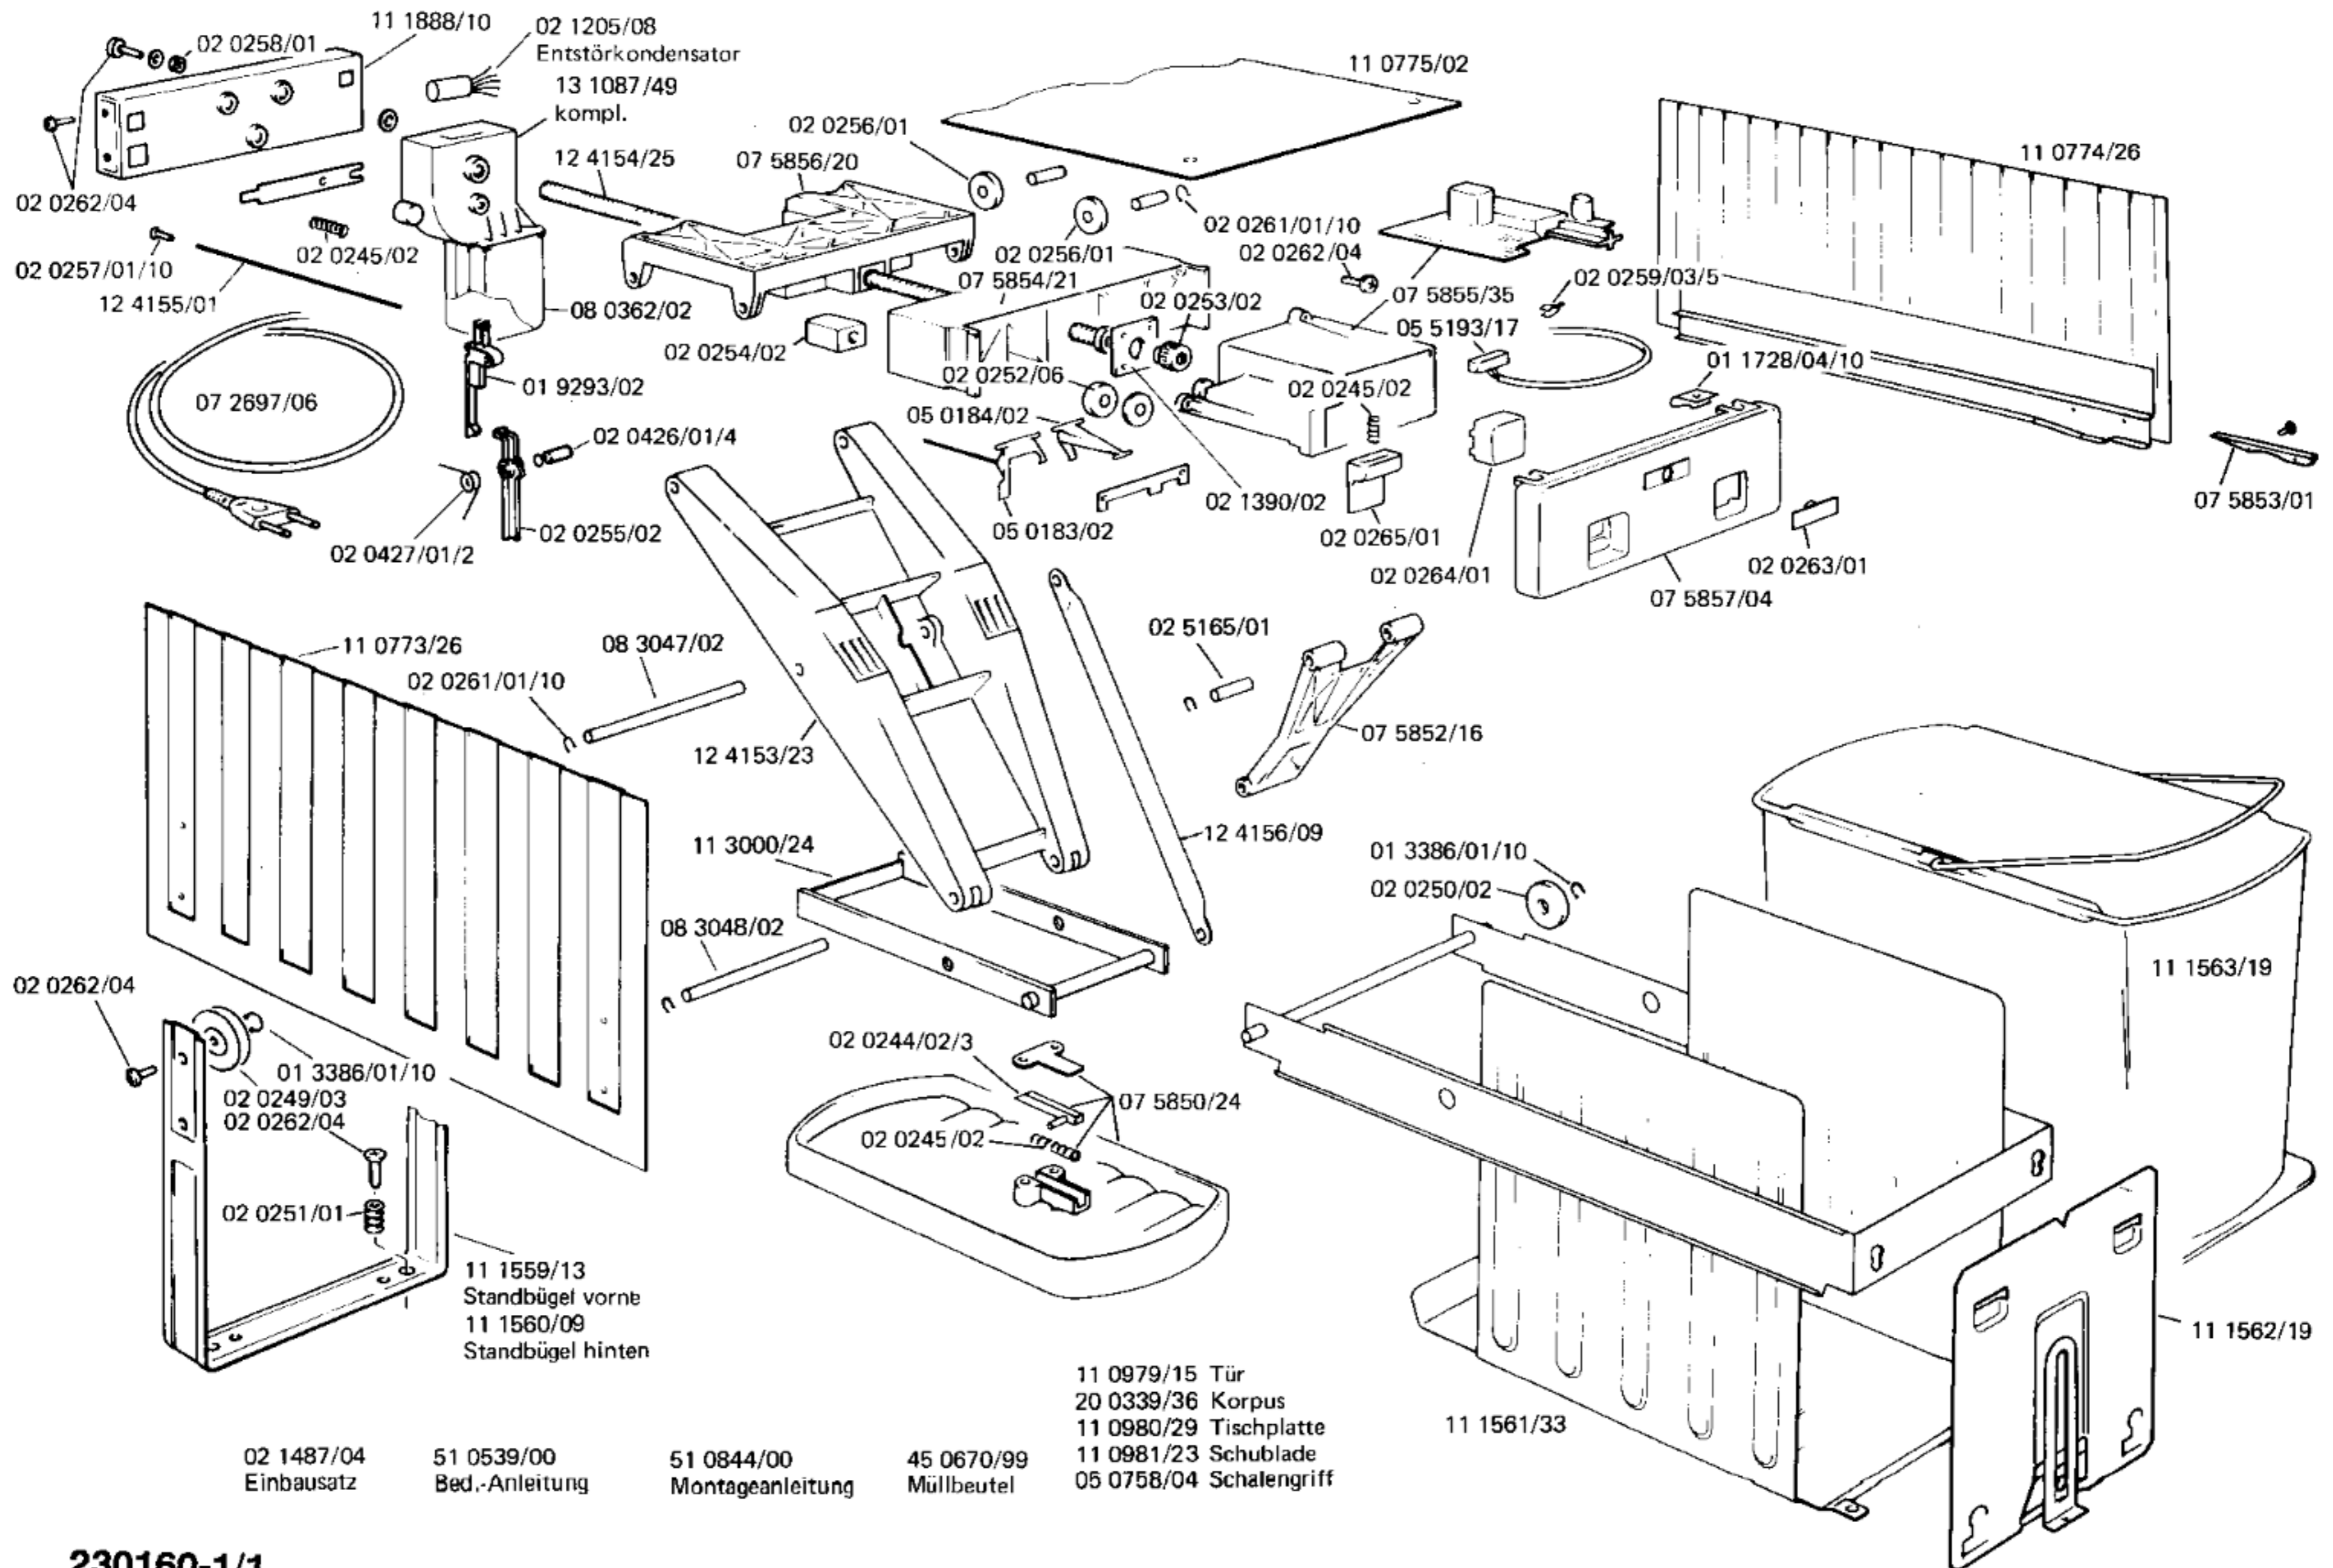

SIEMENS

MÜLLKOMPAKTOR HP 3012, HP 3020

02 1487/04
Einbausatz

51 0539/00
Bed.-Anleitung

51 0844/00
Montageanleitung

45 0670/99
Müllbeutel

11 0979/15 Tür
20 0339/36 Korpus
11 0980/29 Tischplatte
11 0981/23 Schublade
05 0758/04 Schalengriff