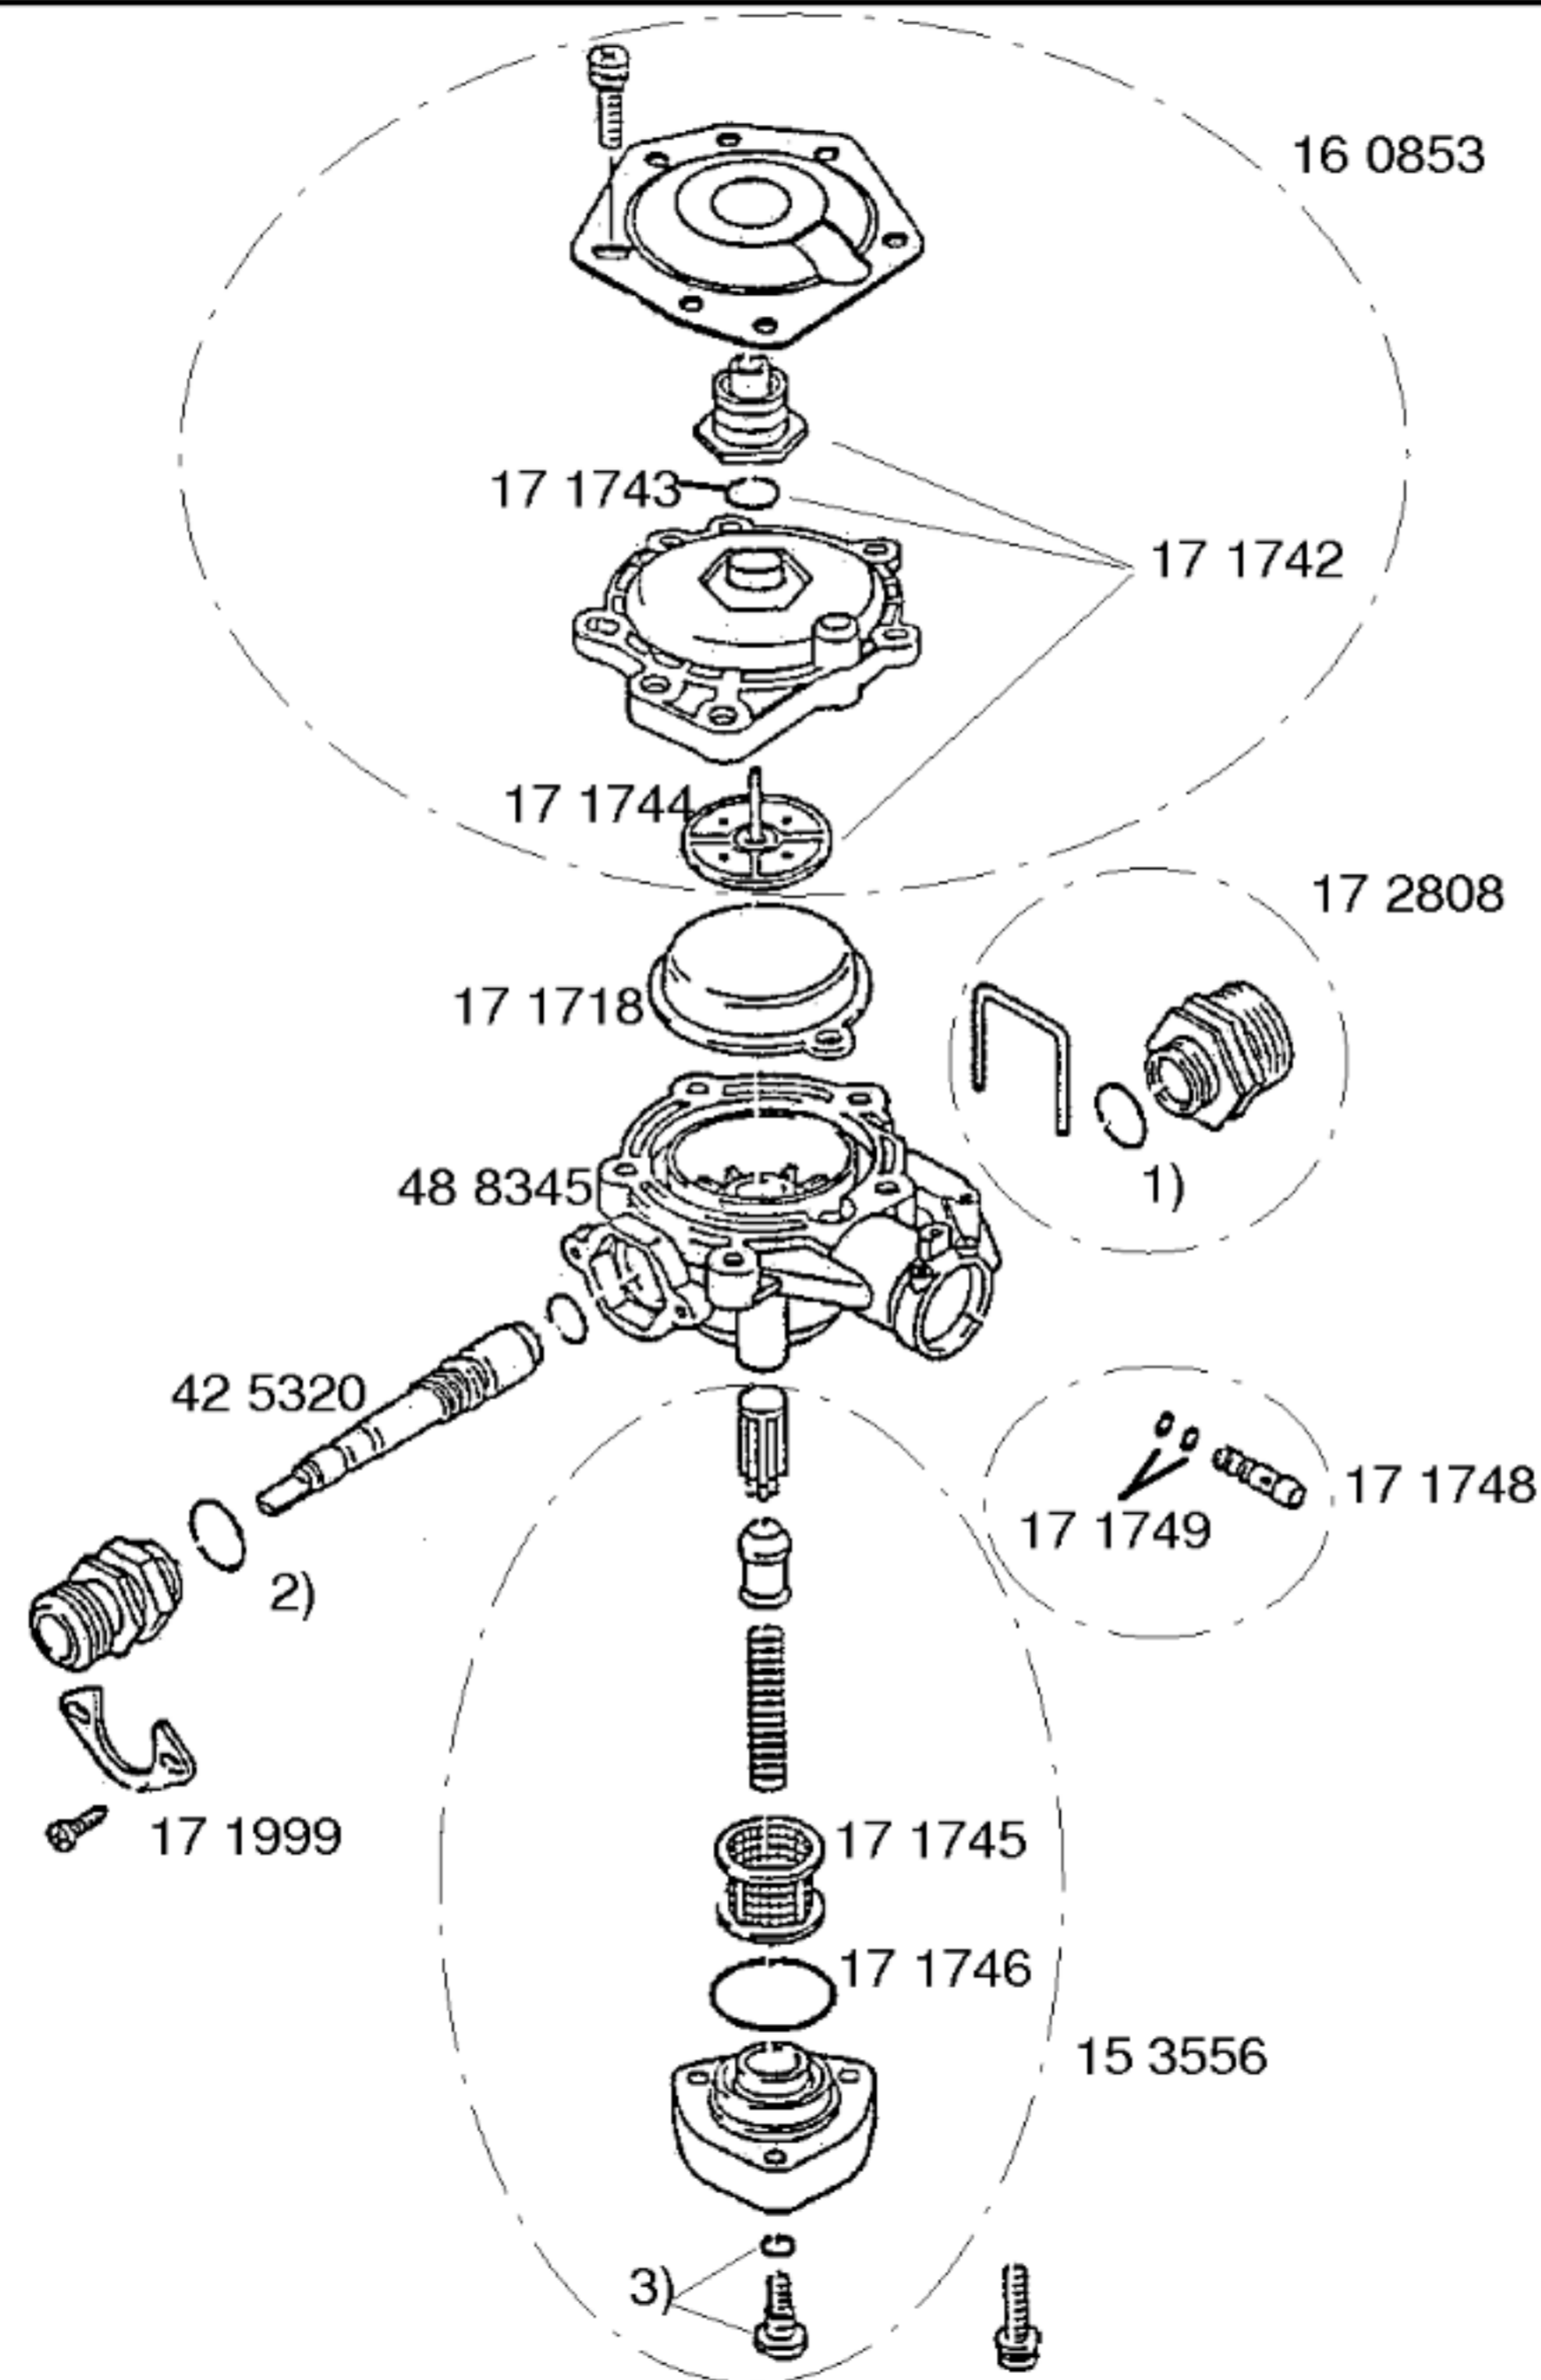

Mat. - Nr. - Konstante
3740

Mat. - Nr. - Konstante
3740

18 3213
V03,V04
V05,V06

Mat. - Nr. - Konstante
3740

- 1) 17 1730
- 2) 26 6224
- 3) 17 1869

Duesensatz DG
17 1645
Duesensatz LPG
17 1768

Mat. - Nr. - Konstante
 3740

- 1) 35 6340
- 2) 26 6218
- 3) 17 1759
- 4) 17 1647
- V01,V03,V05
- 5) 17 1755
- V01,V03,V05
- 6) 17 1765
- 7) 17 1751
- 8) 17 1754
- V01,V03,V05
- 17 3140
- V02,V04,V06
- 9) 17 1757
- V01,V03,V05

Mat. - Nr. - Konstante
 3740

- 1) 17 2809
- 2) 17 1737
- 3) 17 1747

Mat. - Nr. - Konstante
3740