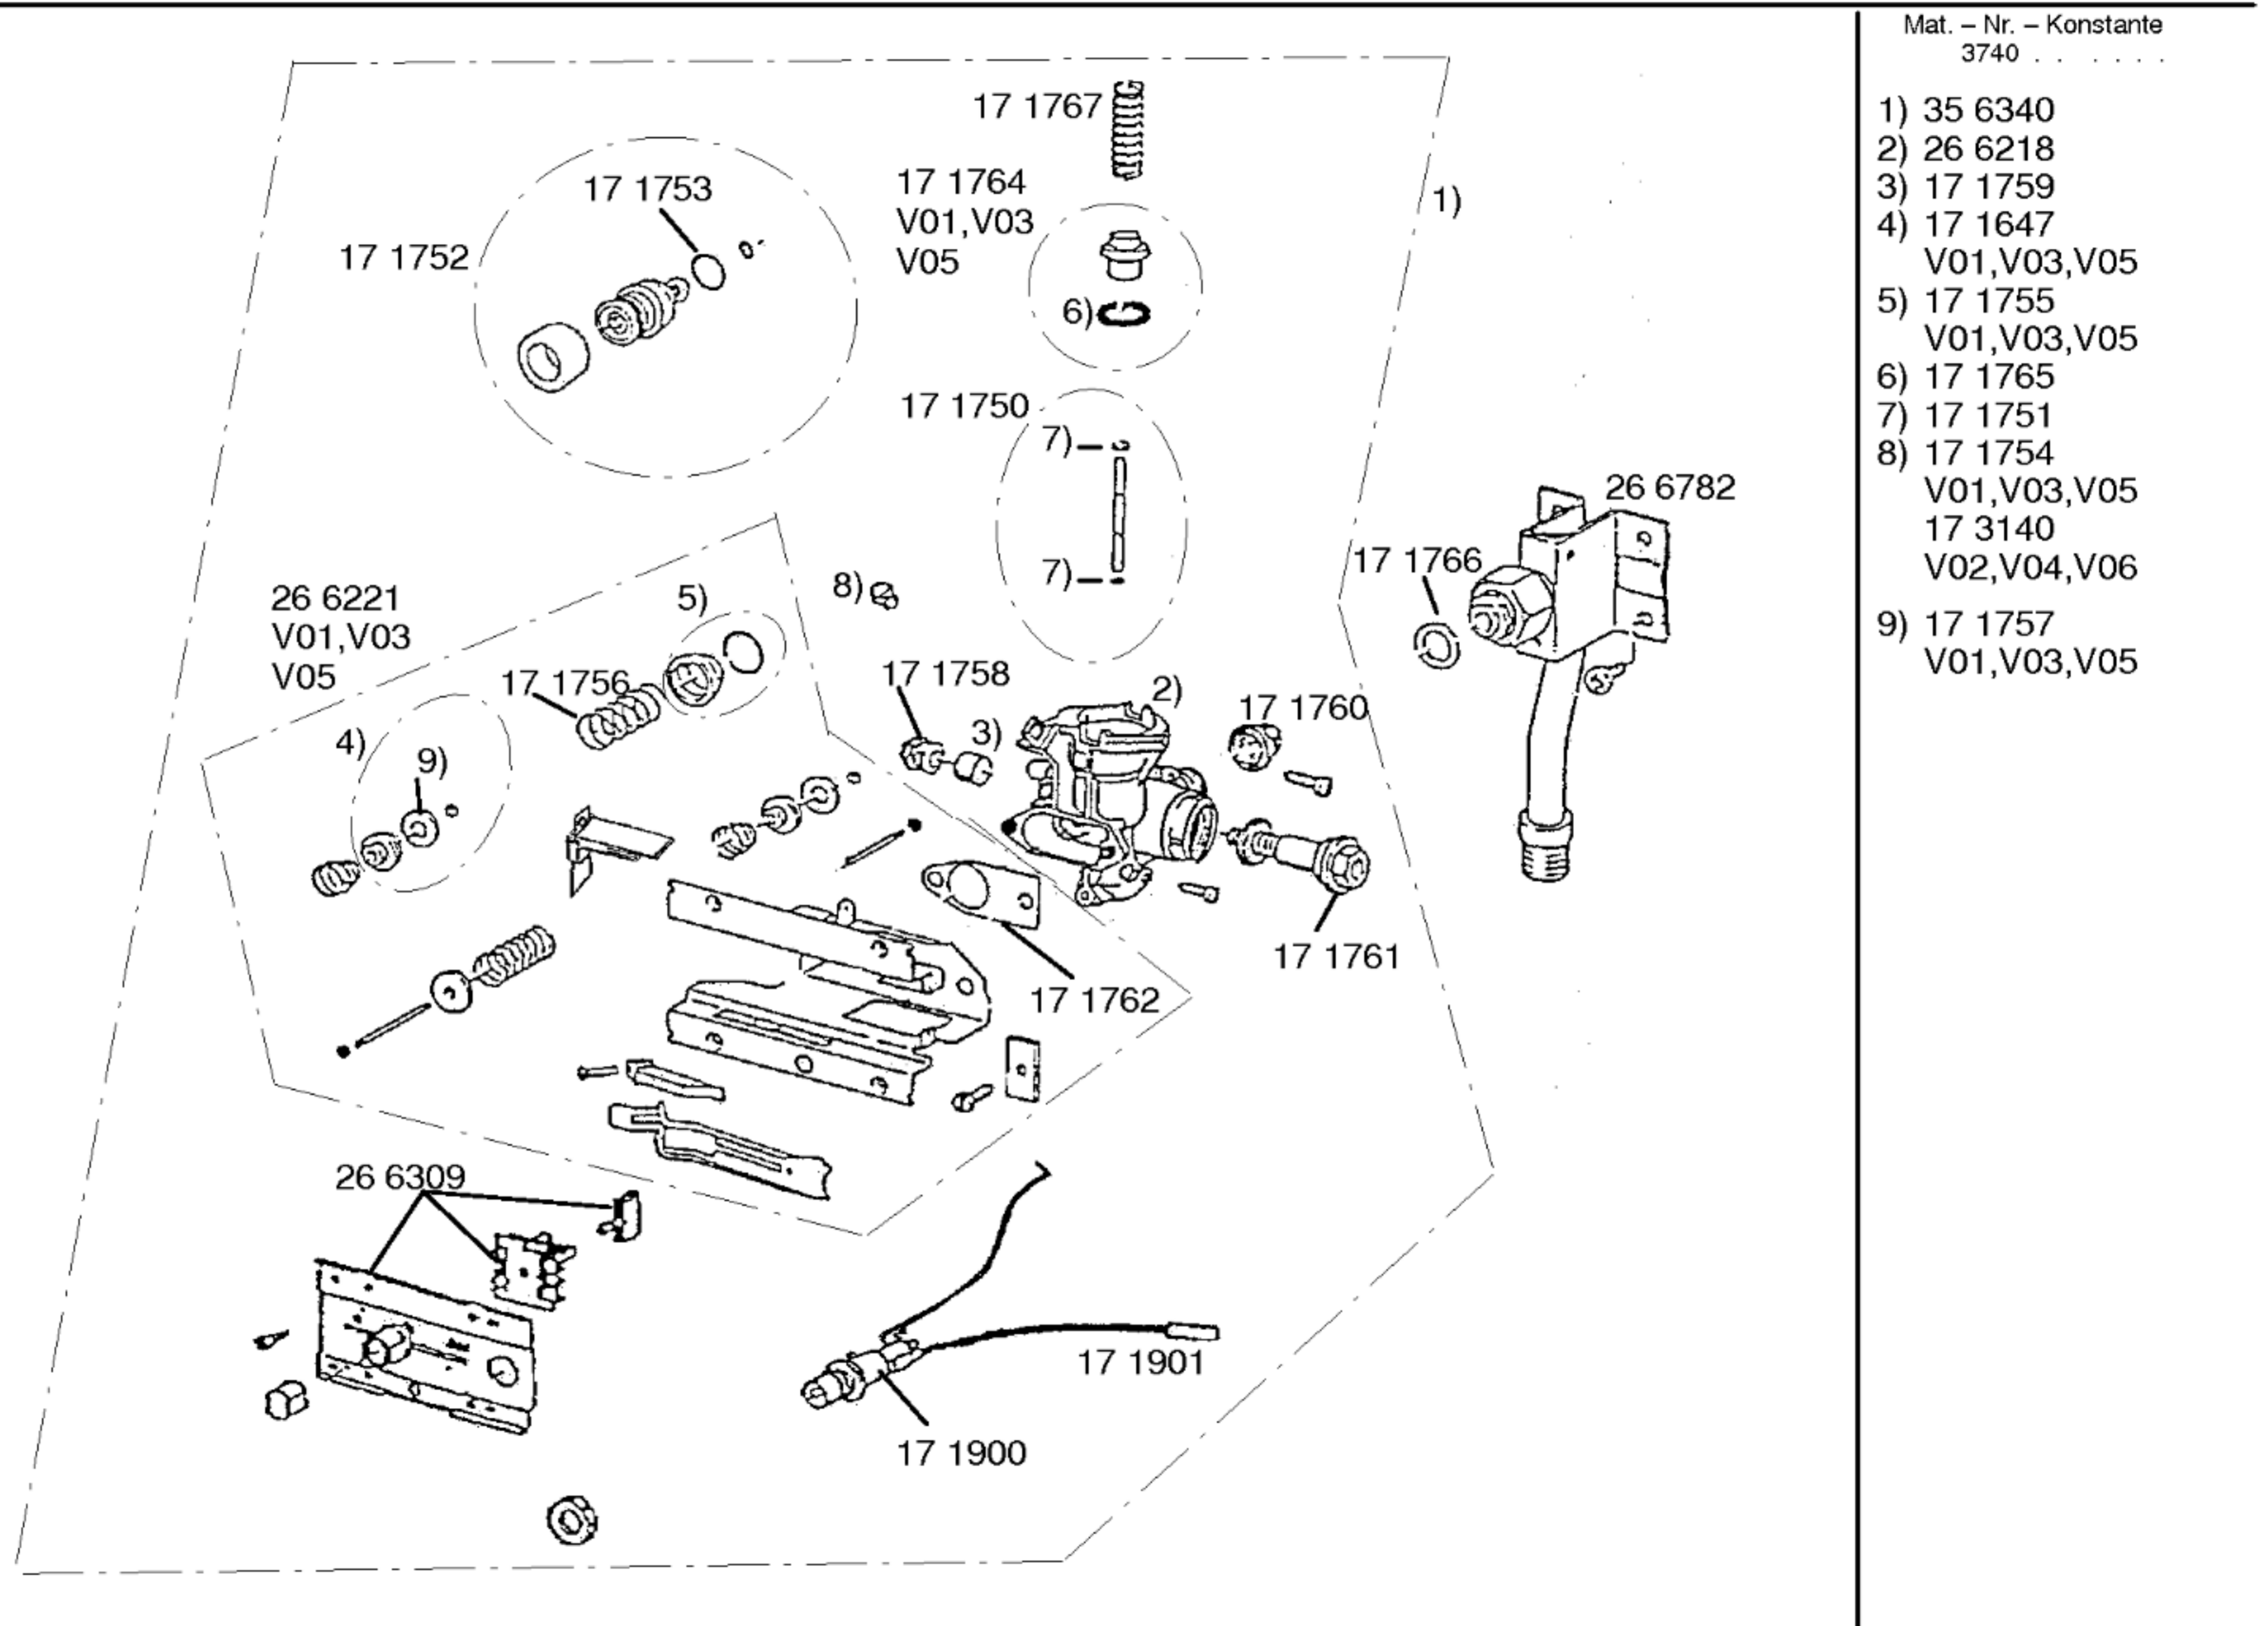

Mat. - Nr. - Konstante
3740

Mat. - Nr. - Konstante
3740

18 3213
V03,V04
V05,V06

Mat. - Nr. - Konstante
3740

- 1) 17 1730
- 2) 26 6224
- 3) 17 1869

Duesensatz DG
17 1645
Duesensatz LPG
17 1768

Mat. - Nr. - Konstante
 3740

- 1) 35 6340
- 2) 26 6218
- 3) 17 1759
- 4) 17 1647
- V01,V03,V05
- 5) 17 1755
- V01,V03,V05
- 6) 17 1765
- 7) 17 1751
- 8) 17 1754
- V01,V03,V05
- 17 3140
- V02,V04,V06
- 9) 17 1757
- V01,V03,V05

Mat. - Nr. - Konstante
 3740

- 1) 17 2809
- 2) 17 1737
- 3) 17 1747

Mat. - Nr. - Konstante
3740